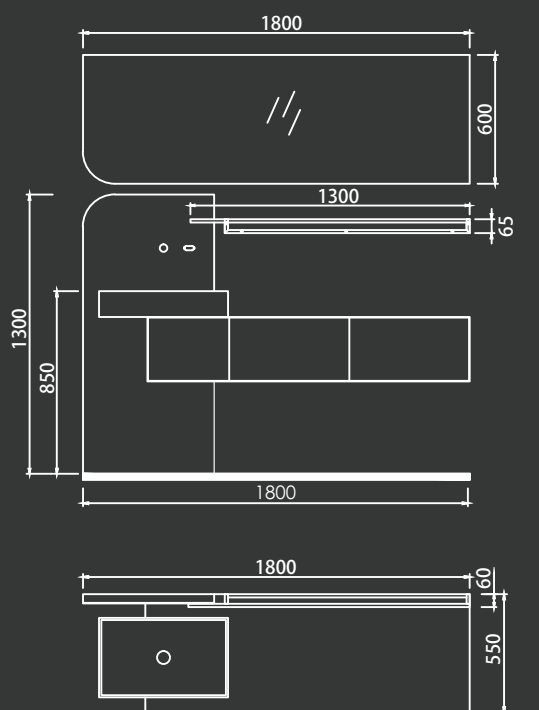

MAIN CABINET:
2600x 480 x 850 mm

MIRROR:
450 x 45 x 1600 mm
400 x 45 x 2000 mm
400 x 45 x 2000 mm

08

09

AL-23-3168A

10

AL-23-3168B

11

AL-23-3168C

12

AL-23-3168A/B/C

MAIN CABINET:
2500x 490 x 850 mm

MIRROR:
Φ1500 x 45 mm

13

AL-23-3169

MAIN CABINET:
2020x 460 x 850 mm
MIRROR:
550 x 45 x 1600 mm
SHELF:
225x 140 x 1200 mm
150 x 120 x 930 mm

AL-23-3173B

23

AL-23-3173A/B

MAIN CABINET:
2250x 500 x 850 mm

MIRROR:
1000 x 35 x 1800 mm

24

25

AL-23-3175

MAIN CABINET:
1200x 590 x 850 mm

MIRROR:
510 x 45 x 1210 mm

80

81

AL-23-3199

- MAIN CABINET:
1800 x 550 x 850 mm
- MIRROR:
1800 x 35 x 600 mm
- SHELF:
1300 x 60 x 65 mm

82

83