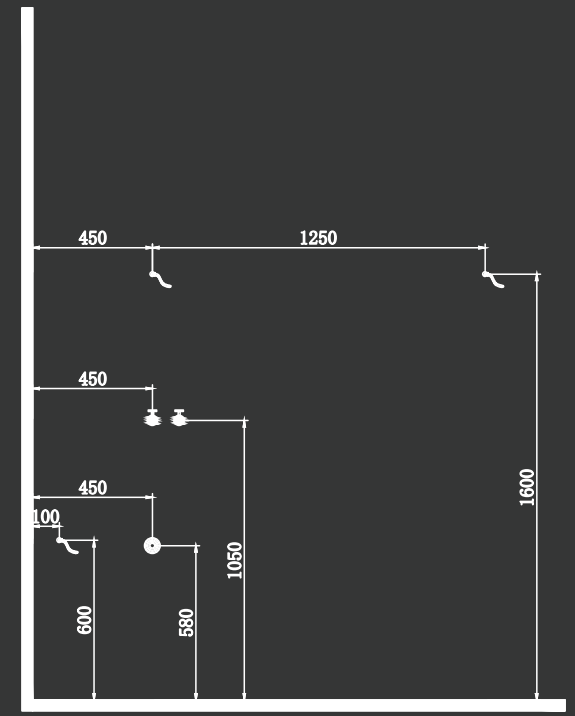

AL-23-3196