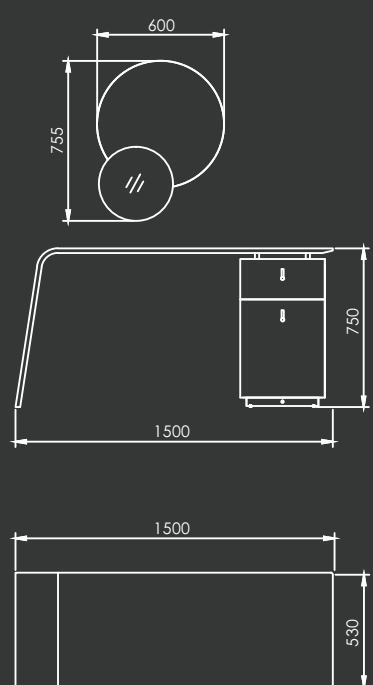

AL-23-3182A

MAIN CABINET:
1800 x 500 x 850 mm

MIRROR:
Φ700 x 55 mm

44

45

AL-23-3282B

MAIN CABINET:
1800 x 500 x 850 mm
MIRROR:
Φ700 x 55 mm

46

MAIN CABINET:
2000x 550 x 850 mm

MIRROR:
2000 x 45 x 800 mm

58

59

AL-23-3189

MAIN CABINET:
2200x 550 x 850 mm

MIRROR:
2225 x 265 x 1300 mm

60

AL-23-3236C

AL-23-3236A/B/C

MAIN CABINET:
820 x 460 x 900 mm

MIRROR:
450 x 45 x 900 mm

152

153

154

AL-23-3237

MAIN CABINET:
1500 x 530 x 750 mm

MIRROR:
600 x 50 x 755 mm

155

AL-23-3239

MAIN CABINET:
2000 x 550 x 850 mm
MIRROR:
2000 x 40 x 1400 mm

156

AL-6665

MAIN CABINET:
1600 x 500 x 850 mm