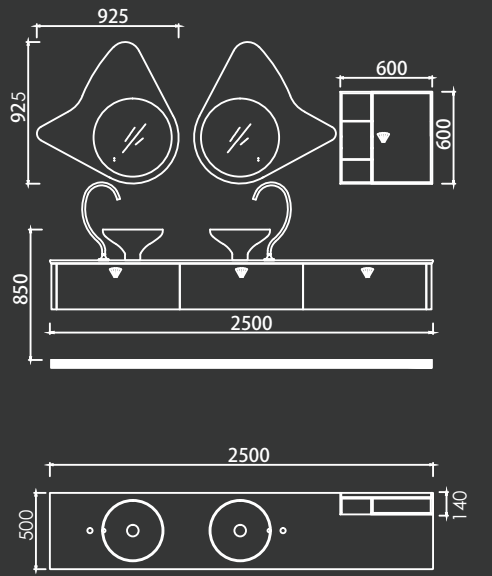

MAIN CABINET:
2600x 480 x 850 mm

MIRROR:
450 x 45 x 1600 mm
400 x 45 x 2000 mm
400 x 45 x 2000 mm

08

09

AL-23-3168A

10

AL-23-3168B

11

32

33

AL-23-3178

MAIN CABINET:
1800 x 520 x 850 mm

MIRROR:
400 x 35 x 1500 mm

SHELF:
180 x 80 x 1200 mm

34

35

AL-23-3179

36

AL-23-3179

MAIN CABINET:
2500x 500 x 850 mm
MIRROR:
925 x 50 x 925 mm
SHELF:
600x 140x 600 mm

37

38

39

AL-23-3180

MAIN CABINET:
2000x 400 x 850 mm
MIRROR:
400 x 40 x 1700 mm
SHELF:
1200x 115x 60 mm

40

41

AL-23-3181

MAIN CABINET:
1800x 500 x 850 mm

MIRROR:
Φ700 x 55 mm

42

43