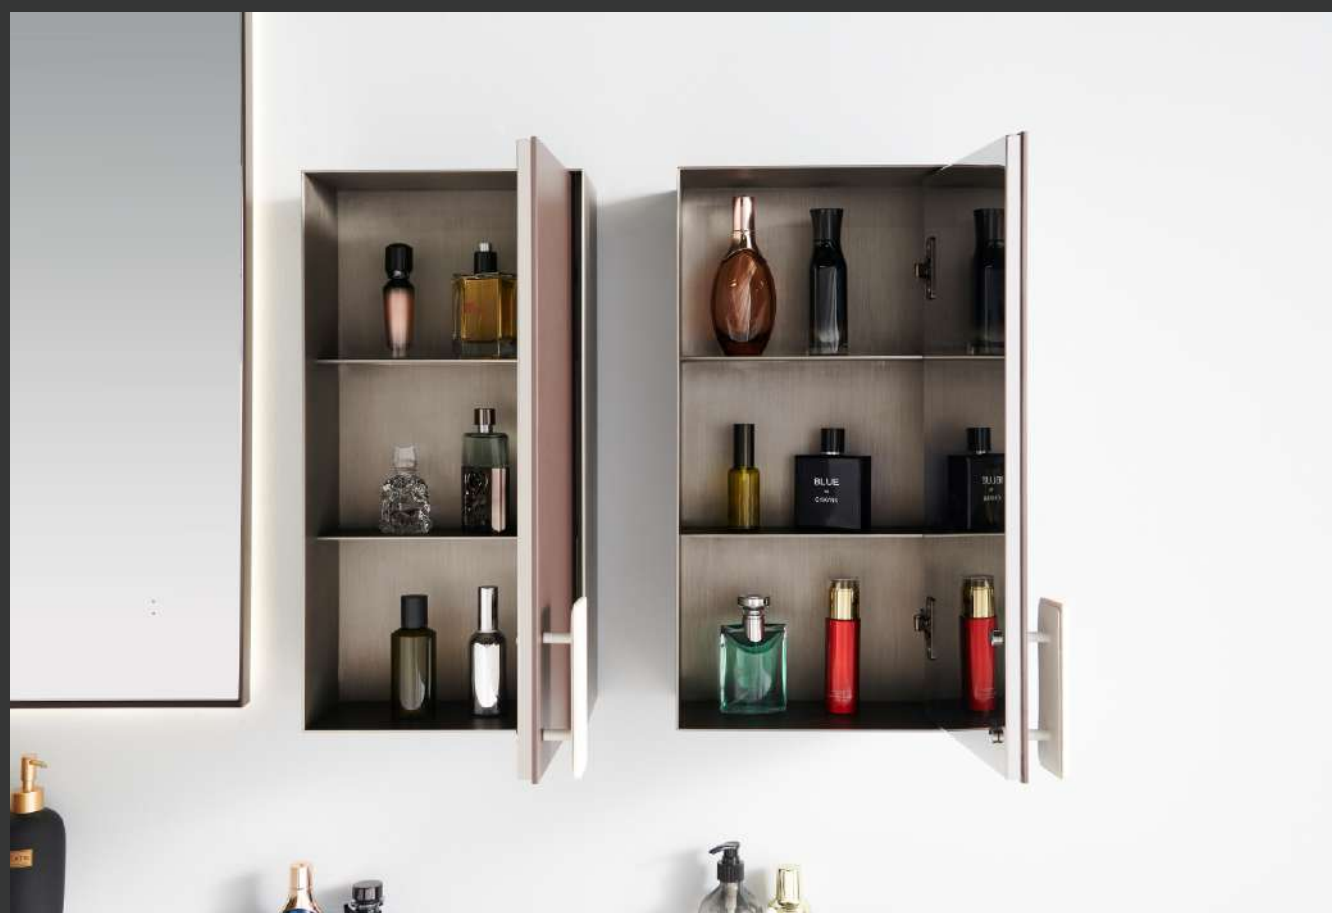

MAIN CABINET:
1200 x 685 x 850 mm
MIRROR:
1495 x 45 x 1635 mm

108

109

AL-23-3211

MAIN CABINET:
1500 x 500 x 850 mm
MIRROR:
500 x 35 x 850 mm

110

111

AL-23-3212