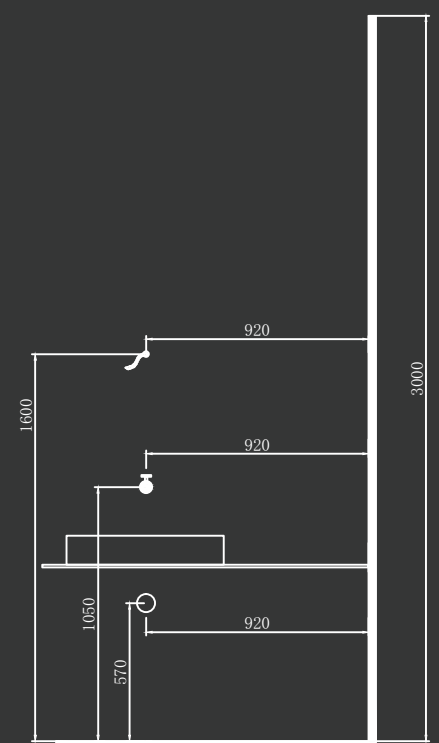

AL-23-3206ABC

186