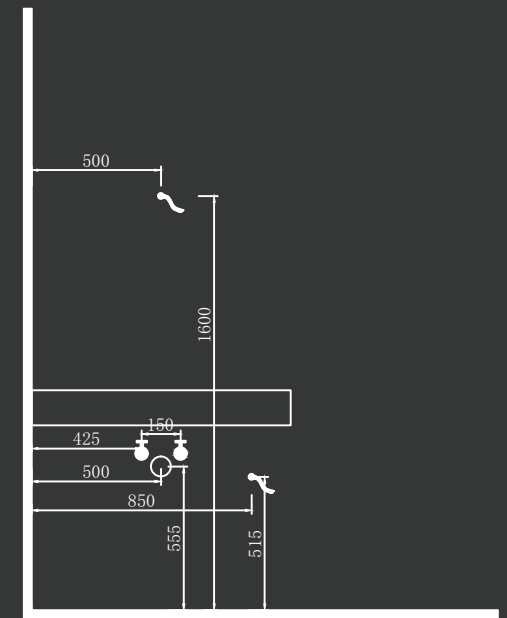

AL-23-3212

187