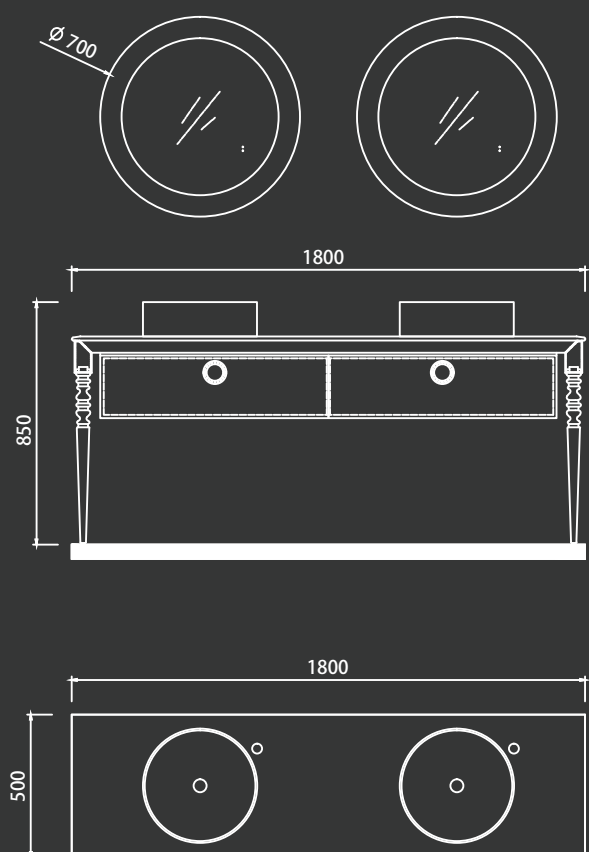

AL-23-3182A

MAIN CABINET:
1800 x 500 x 850 mm

MIRROR:
Φ700 x 55 mm

44

45

AL-23-3282B

MAIN CABINET:
1800 x 500 x 850 mm
MIRROR:
Φ700 x 55 mm

46

47

AL-23-3183
 MAIN CABINET:
 1800 x 500 x 850 mm
 MIRROR:
 Ø700 x 55 mm

48

49

AL-23-3185

MAIN CABINET:
1800 x 500 x 850 mm

MIRROR:
Φ700 x 55 mm

50

51

AL-23-3186

MAIN CABINET:
1800 x 500 x 850 mm

MIRROR:
Φ700 x 55 mm

52

53

AL-23-3187A

54