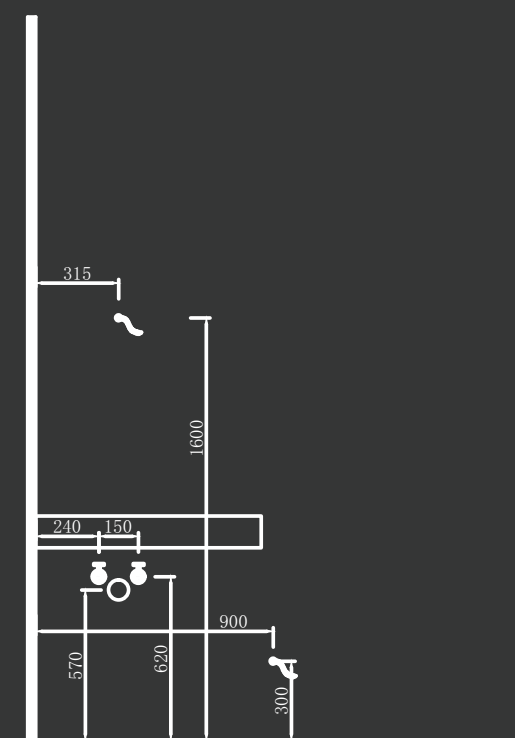

AL-23-3192

184