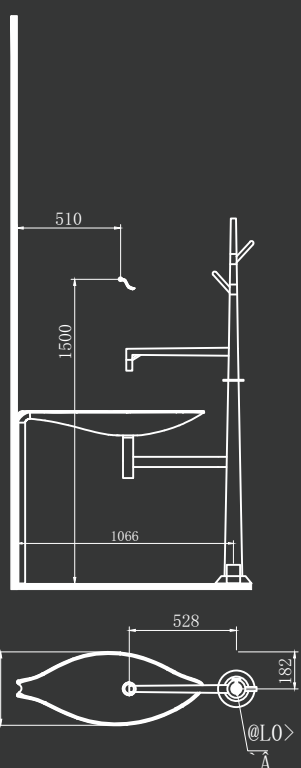

AL-23-3217