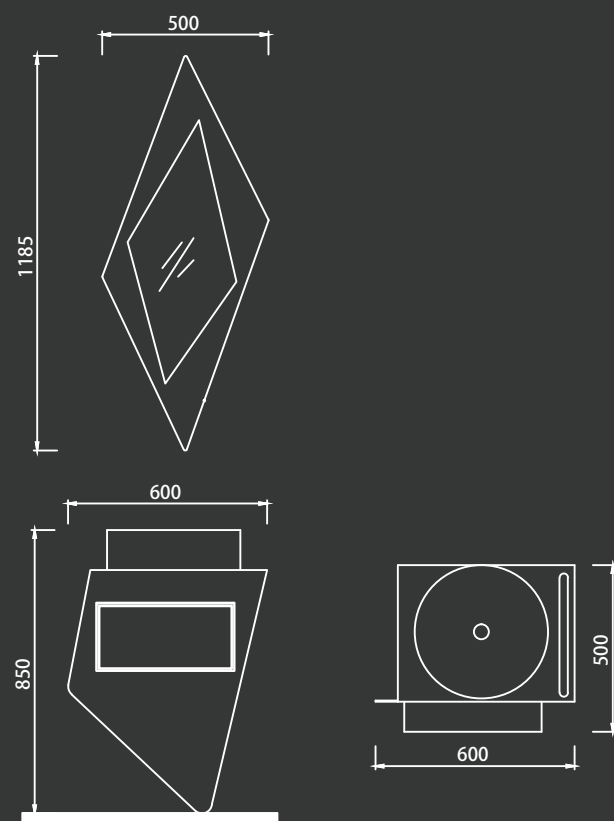

AL-23-3173B

23

AL-23-3173A/B

MAIN CABINET:
2250x 500 x 850 mm

MIRROR:
1000 x 35 x 1800 mm

24

25

AL-23-3175

AL-23-3182A

MAIN CABINET:
1800 x 500 x 850 mm

MIRROR:
Φ700 x 55 mm

44

45

AL-23-3282B

MAIN CABINET:
1800 x 500 x 850 mm
MIRROR:
Φ700 x 55 mm

46

129

AL-23-3220A

130

AL-23-3220B

131

AL-23-3220C

AL-23-3220A/B/C

MAIN CABINET:
600 x 500 x 850 mm
MIRROR:
500 x 40 x 1185 mm