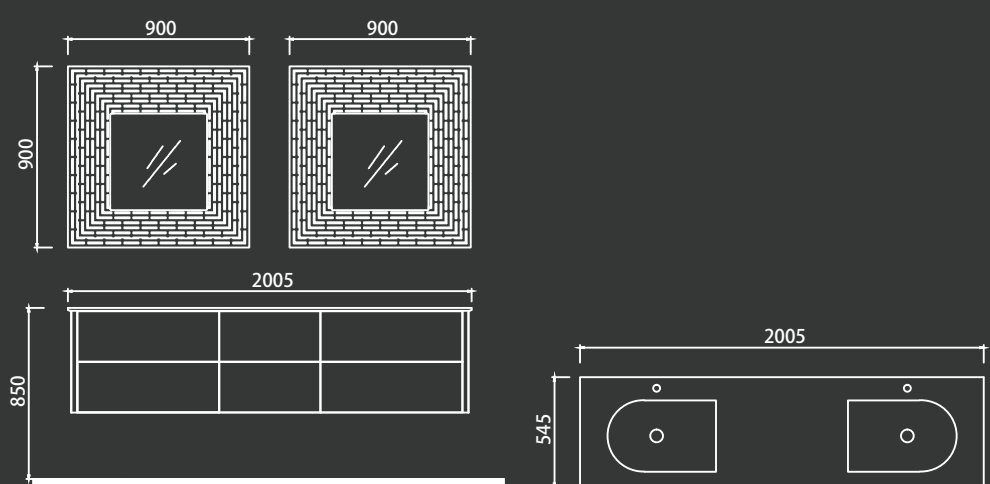

MAIN CABINET:
2000x 500 x 850 mm
MIRROR:
675 x 35 x 1175 mm
365 x 35 x 550 mm
615 x 35 x 1185 mm

18

19

AL-23-3172
 MAIN CABINET:
 2005x 545 x 850 mm
 MIRROR:
 900 x 125 x 900 mm

20

21

AL-23-3173A

22