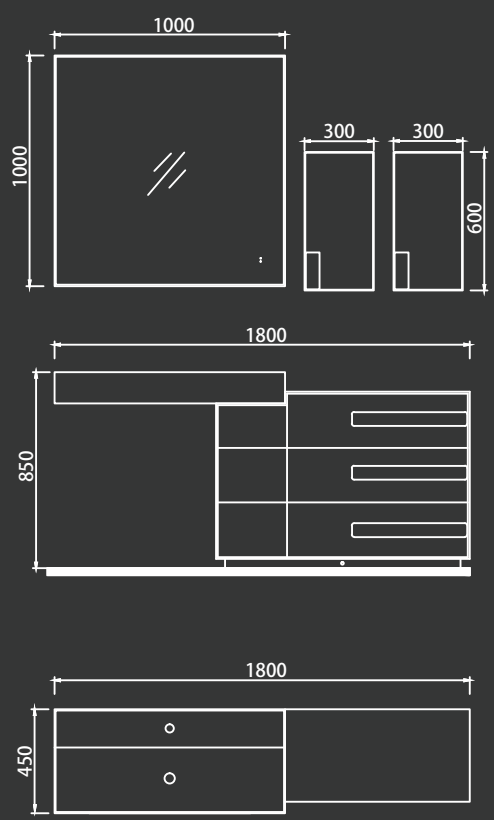

MAIN CABINET:
2000x 500 x 850 mm
MIRROR:
675 x 35 x 1175 mm
365 x 35 x 550 mm
615 x 35 x 1185 mm

18

19

AL-23-3172
 MAIN CABINET:
 2005x 545 x 850 mm
 MIRROR:
 900 x 125 x 900 mm

20

21

AL-23-3173A

22

AL-23-3173B

23

AL-23-3173A/B

MAIN CABINET:
2250x 500 x 850 mm

MIRROR:
1000 x 35 x 1800 mm

24

25

AL-23-3175

MIRROR:
1500 x 170 x 1750 mm

104

105

AL-23-3209

MAIN CABINET:
1500 x 470 x 850 mm
MIRROR:
Φ1000 x 125 mm

106

107

AL-23-3210

MAIN CABINET:
1200 x 685 x 850 mm
MIRROR:
1495 x 45 x 1635 mm

108

109

AL-23-3211

MAIN CABINET:
1500 x 500 x 850 mm
MIRROR:
500 x 35 x 850 mm

110

111

AL-23-3212