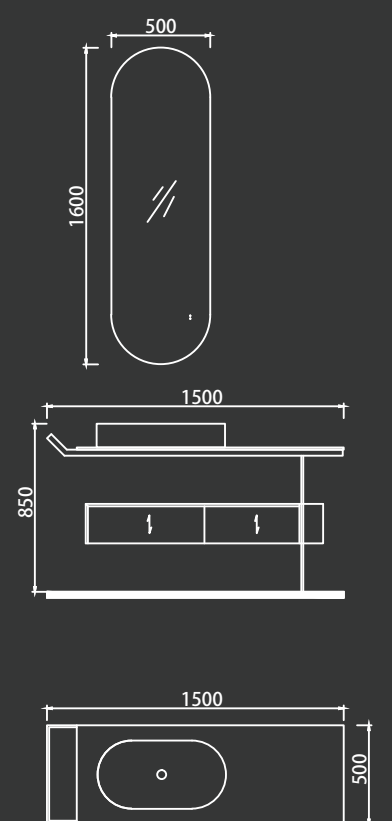

MAIN CABINET:
2000x 500 x 850 mm
MIRROR:
675 x 35 x 1175 mm
365 x 35 x 550 mm
615 x 35 x 1185 mm

18

19

AL-23-3172
 MAIN CABINET:
 2005x 545 x 850 mm
 MIRROR:
 900 x 125 x 900 mm

20

21

AL-23-3173A

22

AL-23-3173B

23

AL-23-3173A/B

MAIN CABINET:
2250x 500 x 850 mm

MIRROR:
1000 x 35 x 1800 mm

24

25

AL-23-3175

92

93

AL-23-3206A

94

AL-23-3206B

95

96

AL-23-3206A/B
 MAIN CABINET:
 1500 x 500 x 850 mm
 MIRROR:
 500 x 35 x 1600 mm

MIRROR:
1500 x 170 x 1750 mm

104

105

AL-23-3209

MAIN CABINET:
1500 x 470 x 850 mm
MIRROR:
Φ1000 x 125 mm

106

107

AL-23-3210