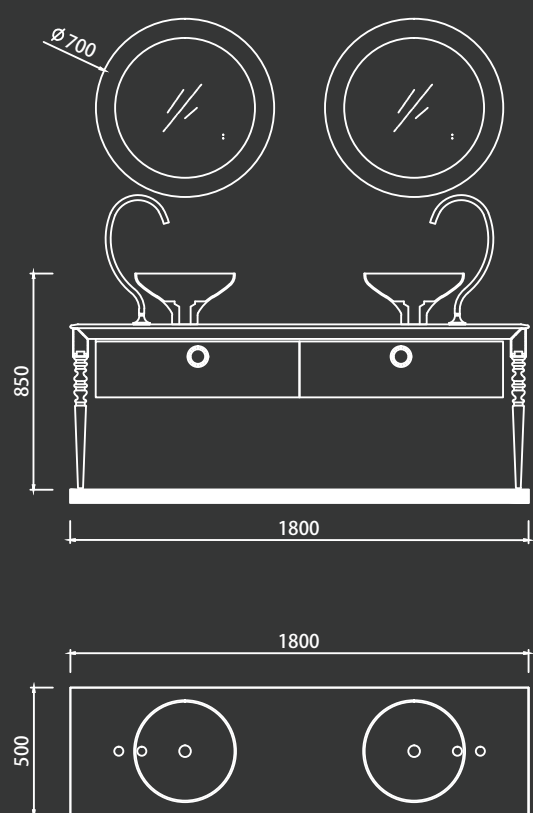

AL-23-3179

36

AL-23-3179

MAIN CABINET:
2500x 500 x 850 mm
MIRROR:
925 x 50 x 925 mm
SHELF:
600x 140x 600 mm

37

38

39

AL-23-3180

MAIN CABINET:
2000x 400 x 850 mm
MIRROR:
400 x 40 x 1700 mm
SHELF:
1200x 115x 60 mm

40

41

AL-23-3181

MAIN CABINET:
1800x 500 x 850 mm

MIRROR:
Φ700 x 55 mm

42

43

AL-23-3182A

MAIN CABINET:
1800 x 500 x 850 mm

MIRROR:
Φ700 x 55 mm

44

45

AL-23-3282B

MAIN CABINET:
1800 x 500 x 850 mm
MIRROR:
Φ700 x 55 mm

46