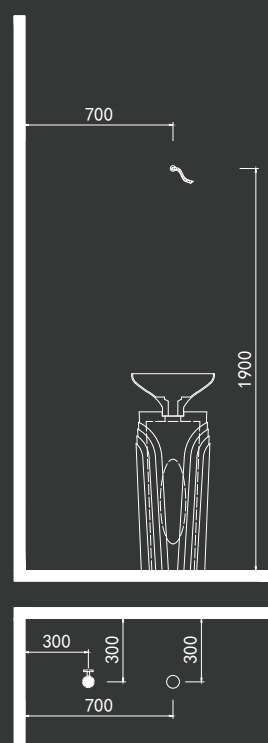

AL-23-3218