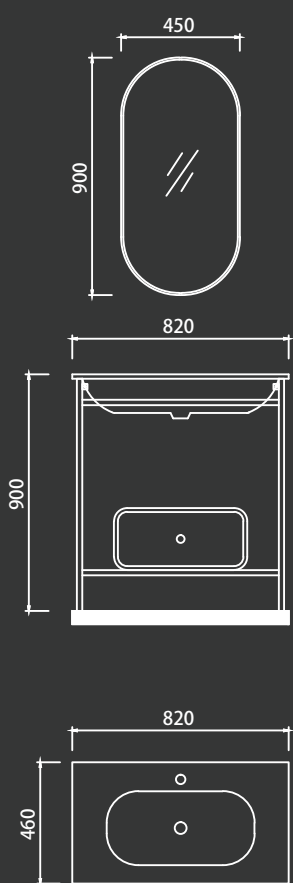

129

AL-23-3220A

130

AL-23-3220B

131

AL-23-3220C

AL-23-3220A/B/C

MAIN CABINET:
600 x 500 x 850 mm
MIRROR:
500 x 40 x 1185 mm

MAIN CABINET:
Φ408 x 850 mm
MIRROR:
Φ700 x 55 mm

144

145

AL-23-3235A

146

AL-23-3235B

147

AL-23-3235A/B

MAIN CABINET:
455 x 460 x 850 mm

MIRROR:
400 x 45 x 1500 mm

148

149

AL-23-3236A

150

AL-23-3236B

151

AL-23-3236C

AL-23-3236A/B/C

MAIN CABINET:
820 x 460 x 900 mm

MIRROR:
450 x 45 x 900 mm

152

153

154

AL-23-3237