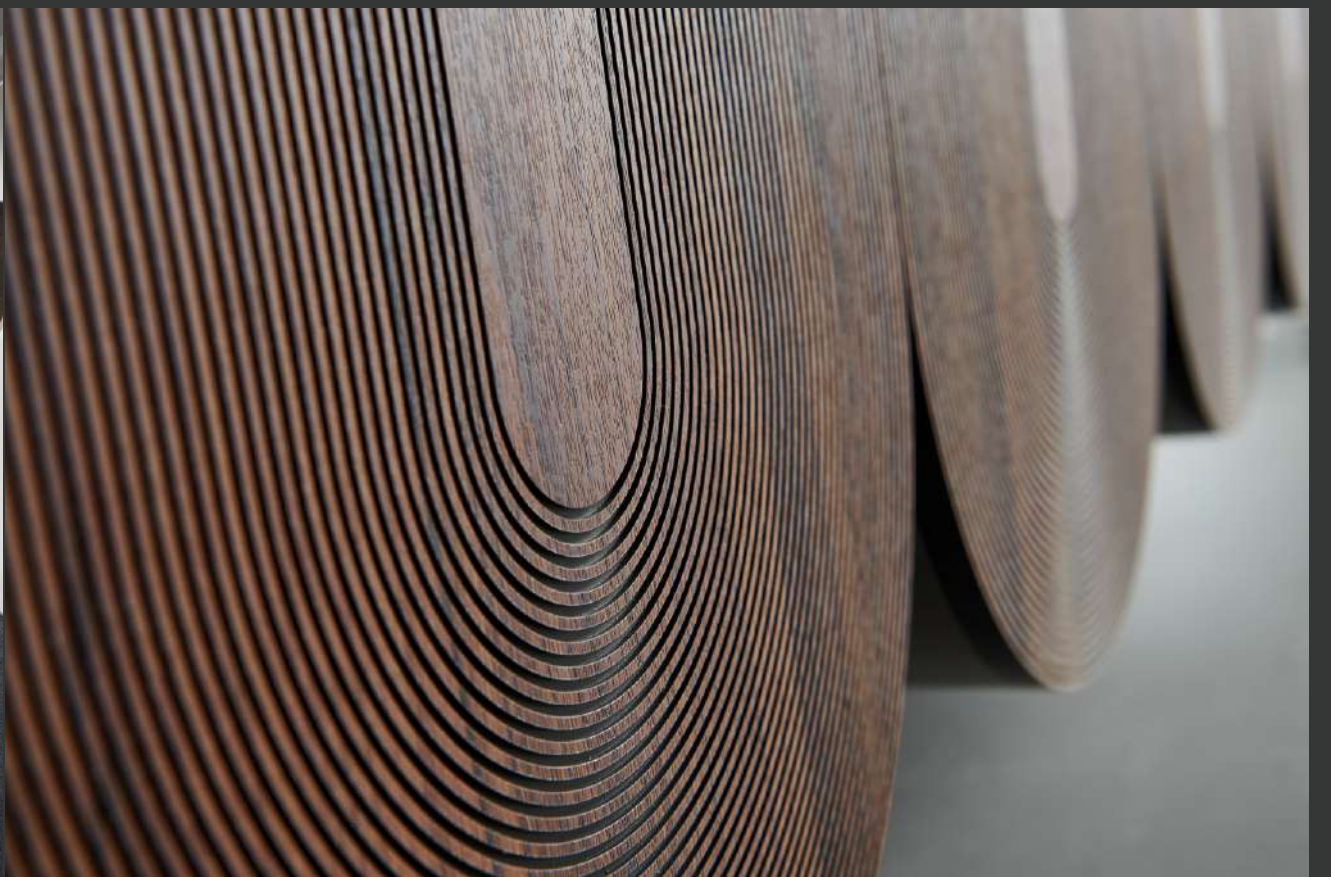

AL-23-3173B

23

AL-23-3173A/B

MAIN CABINET:
2250x 500 x 850 mm

MIRROR:
1000 x 35 x 1800 mm

24

25

AL-23-3175