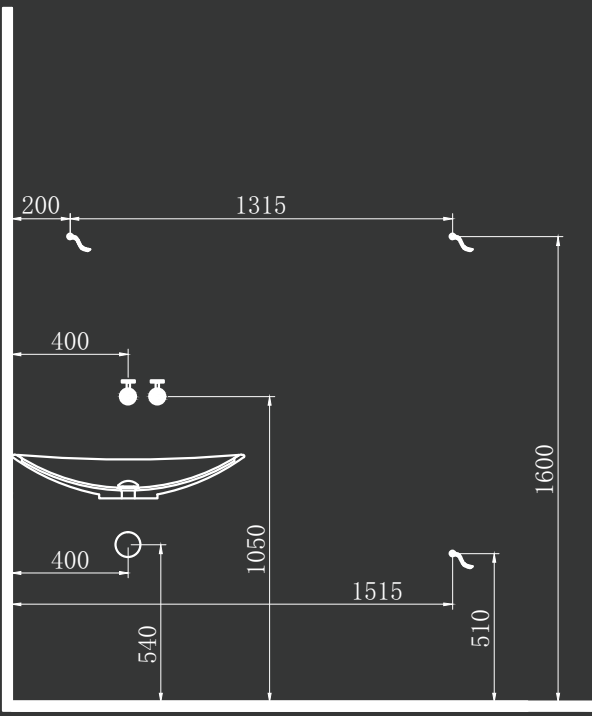

WATER LEVEL:

AL-23-3193