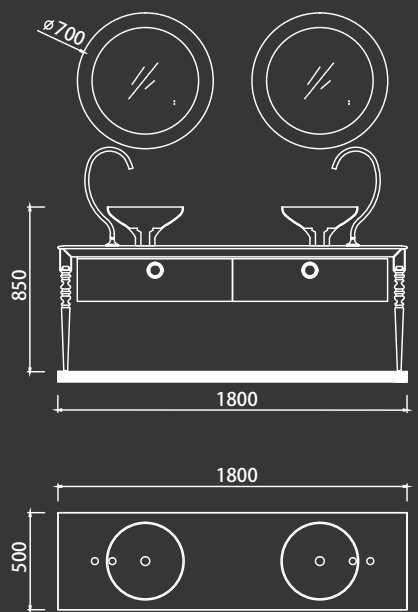

MAIN CABINET:
2000x 400 x 850 mm
MIRROR:
400 x 40 x 1700 mm
SHELF:
1200x 115x 60 mm

40

41

AL-23-3181

MAIN CABINET:
1800x 500 x 850 mm

MIRROR:
Φ700 x 55 mm

42

43

AL-23-3182A

MAIN CABINET:
1800 x 500 x 850 mm

MIRROR:
Φ700 x 55 mm

44

45

AL-23-3282B

MAIN CABINET:
1800 x 500 x 850 mm
MIRROR:
Φ700 x 55 mm

46

47

AL-23-3183
 MAIN CABINET:
 1800 x 500 x 850 mm
 MIRROR:
 Ø700 x 55 mm

48

49

AL-23-3185

MAIN CABINET:
1800 x 500 x 850 mm

MIRROR:
Φ700 x 55 mm

50