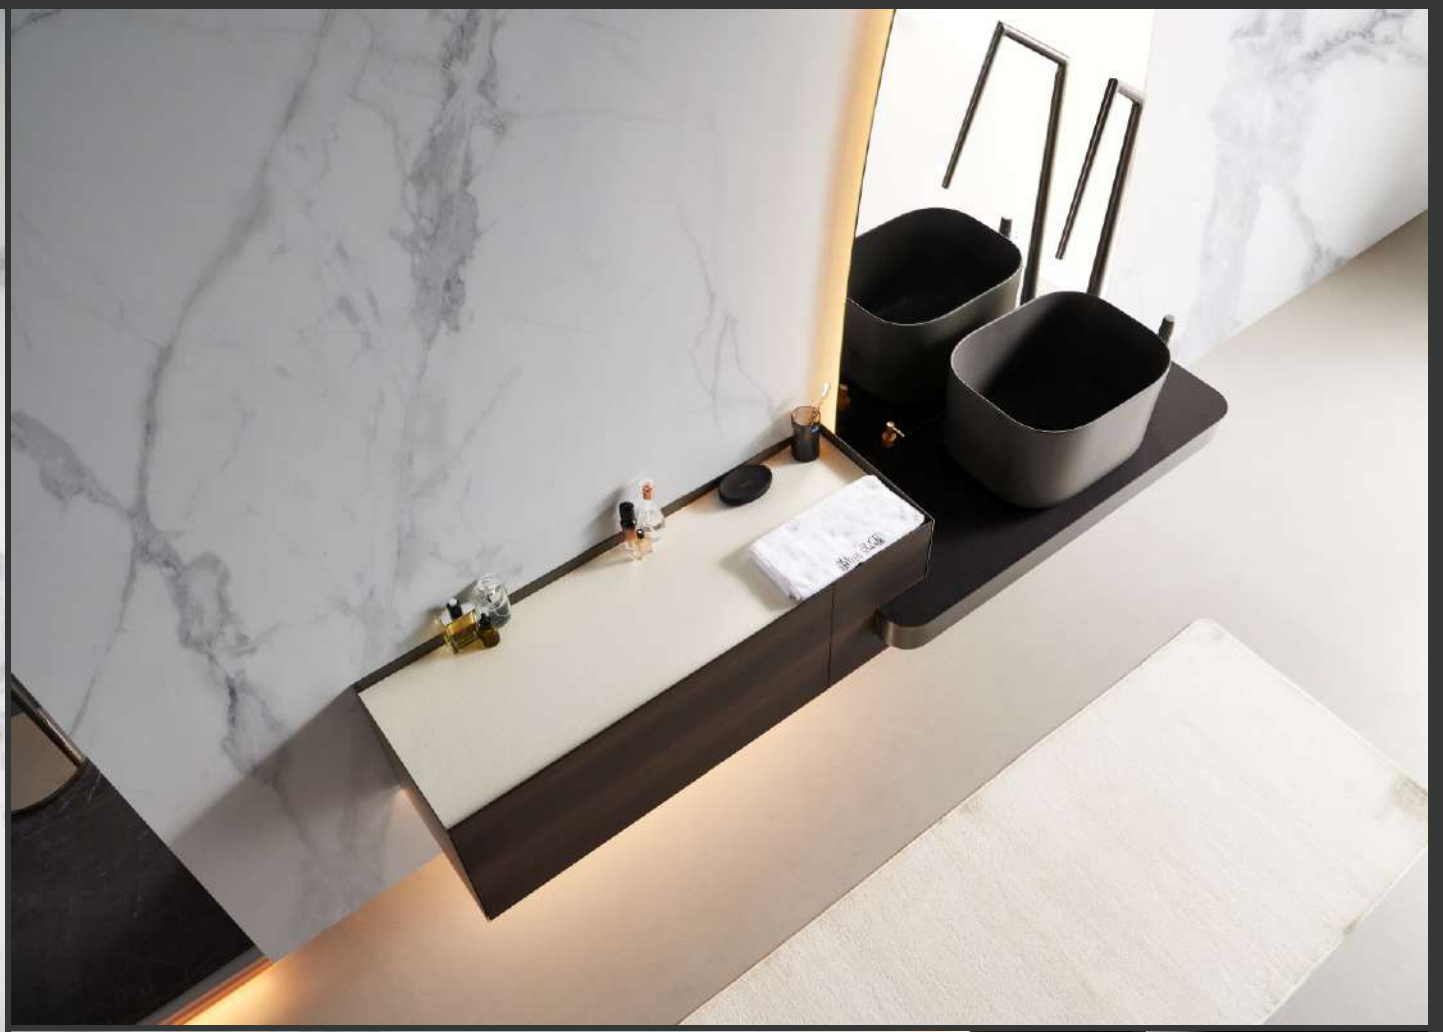

AL-23-3173B

23

AL-23-3173A/B

MAIN CABINET:
2250x 500 x 850 mm

MIRROR:
1000 x 35 x 1800 mm

24

25

AL-23-3175