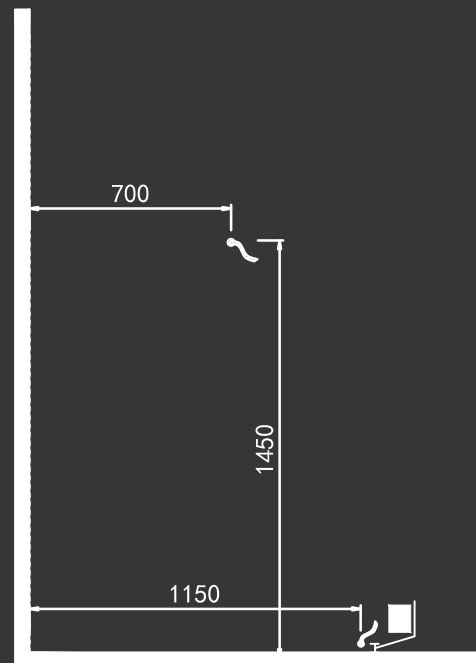

AL-23-3237