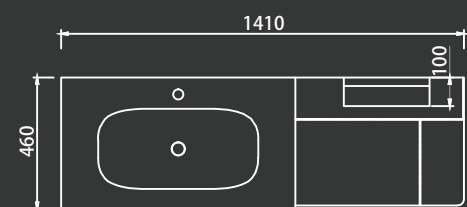

MAIN CABINET:
1200x 590 x 850 mm

MIRROR:
510 x 45 x 1210 mm

80

81

AL-23-3199

- MAIN CABINET:
1800 x 550 x 850 mm
- MIRROR:
1800 x 35 x 600 mm
- SHELF:
1300 x 60 x 65 mm

82

83

AL-23-3200

MAIN CABINET:
1410x 460 x 850 mm
MIRROR:
800 x 35 x 400 mm
300 x 100 x 1200 mm

84

85

AL-23-3201
 MAIN CABINET:
 1800x 460 x 850 mm
 MIRROR:
 500 x 35 x 1500 mm
 1250 x 35 x 420 mm

86

87

AL-23-3202
 MAIN CABINET:
 3000 x 550 x 850 mm
 MIRROR:
 3000 x 35 x 1200 mm