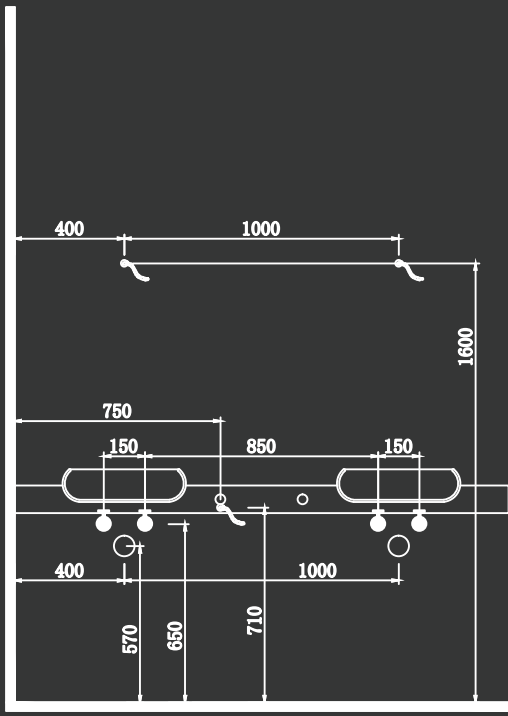

WATER LEVEL:

AL-23-3178