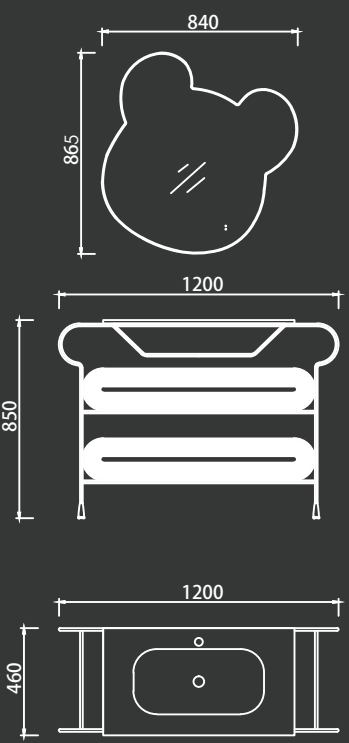

AL-23-3221

MAIN CABINET:
1200 x 460 x 850 mm

MIRROR:
840 x 35 x 865 mm

134