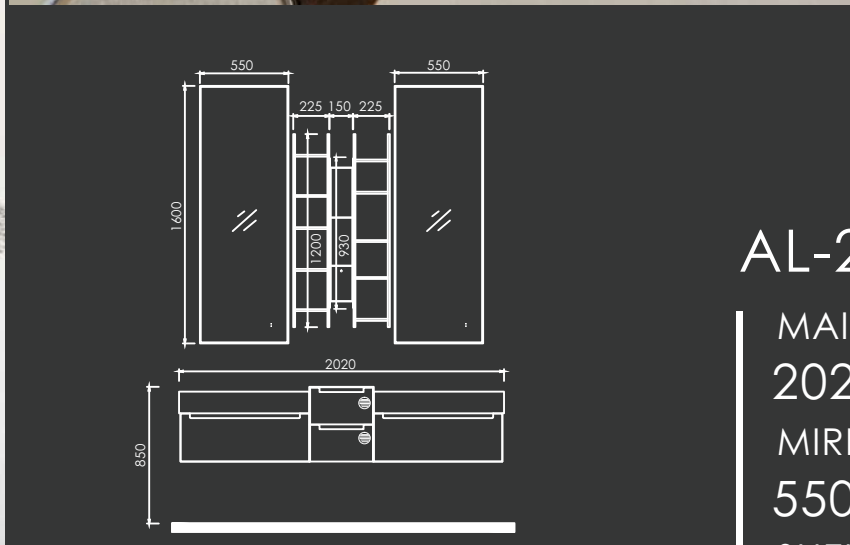

MAIN CABINET:
2600x 480 x 850 mm

MIRROR:
450 x 45 x 1600 mm
400 x 45 x 2000 mm
400 x 45 x 2000 mm

08

09

AL-23-3168A

10

AL-23-3168B

11

AL-23-3168C

12

AL-23-3168A/B/C

MAIN CABINET:
2500x 490 x 850 mm

MIRROR:
Φ1500 x 45 mm

13

AL-23-3169

MAIN CABINET:
2020x 460 x 850 mm
MIRROR:
550 x 45 x 1600 mm
SHELF:
225x 140 x 1200 mm
150 x 120 x 930 mm

14

15

AL-23-3170

MAIN CABINET:
3000x 460 x 850 mm

MIRROR:
455 x 45 x 1600 mm

16

17

AL-23-3171

MAIN CABINET:
2000x 500 x 850 mm
MIRROR:
675 x 35 x 1175 mm
365 x 35 x 550 mm
615 x 35 x 1185 mm

18

19

AL-23-3172
 MAIN CABINET:
 2005x 545 x 850 mm
 MIRROR:
 900 x 125 x 900 mm

20

21

AL-23-3173A

22