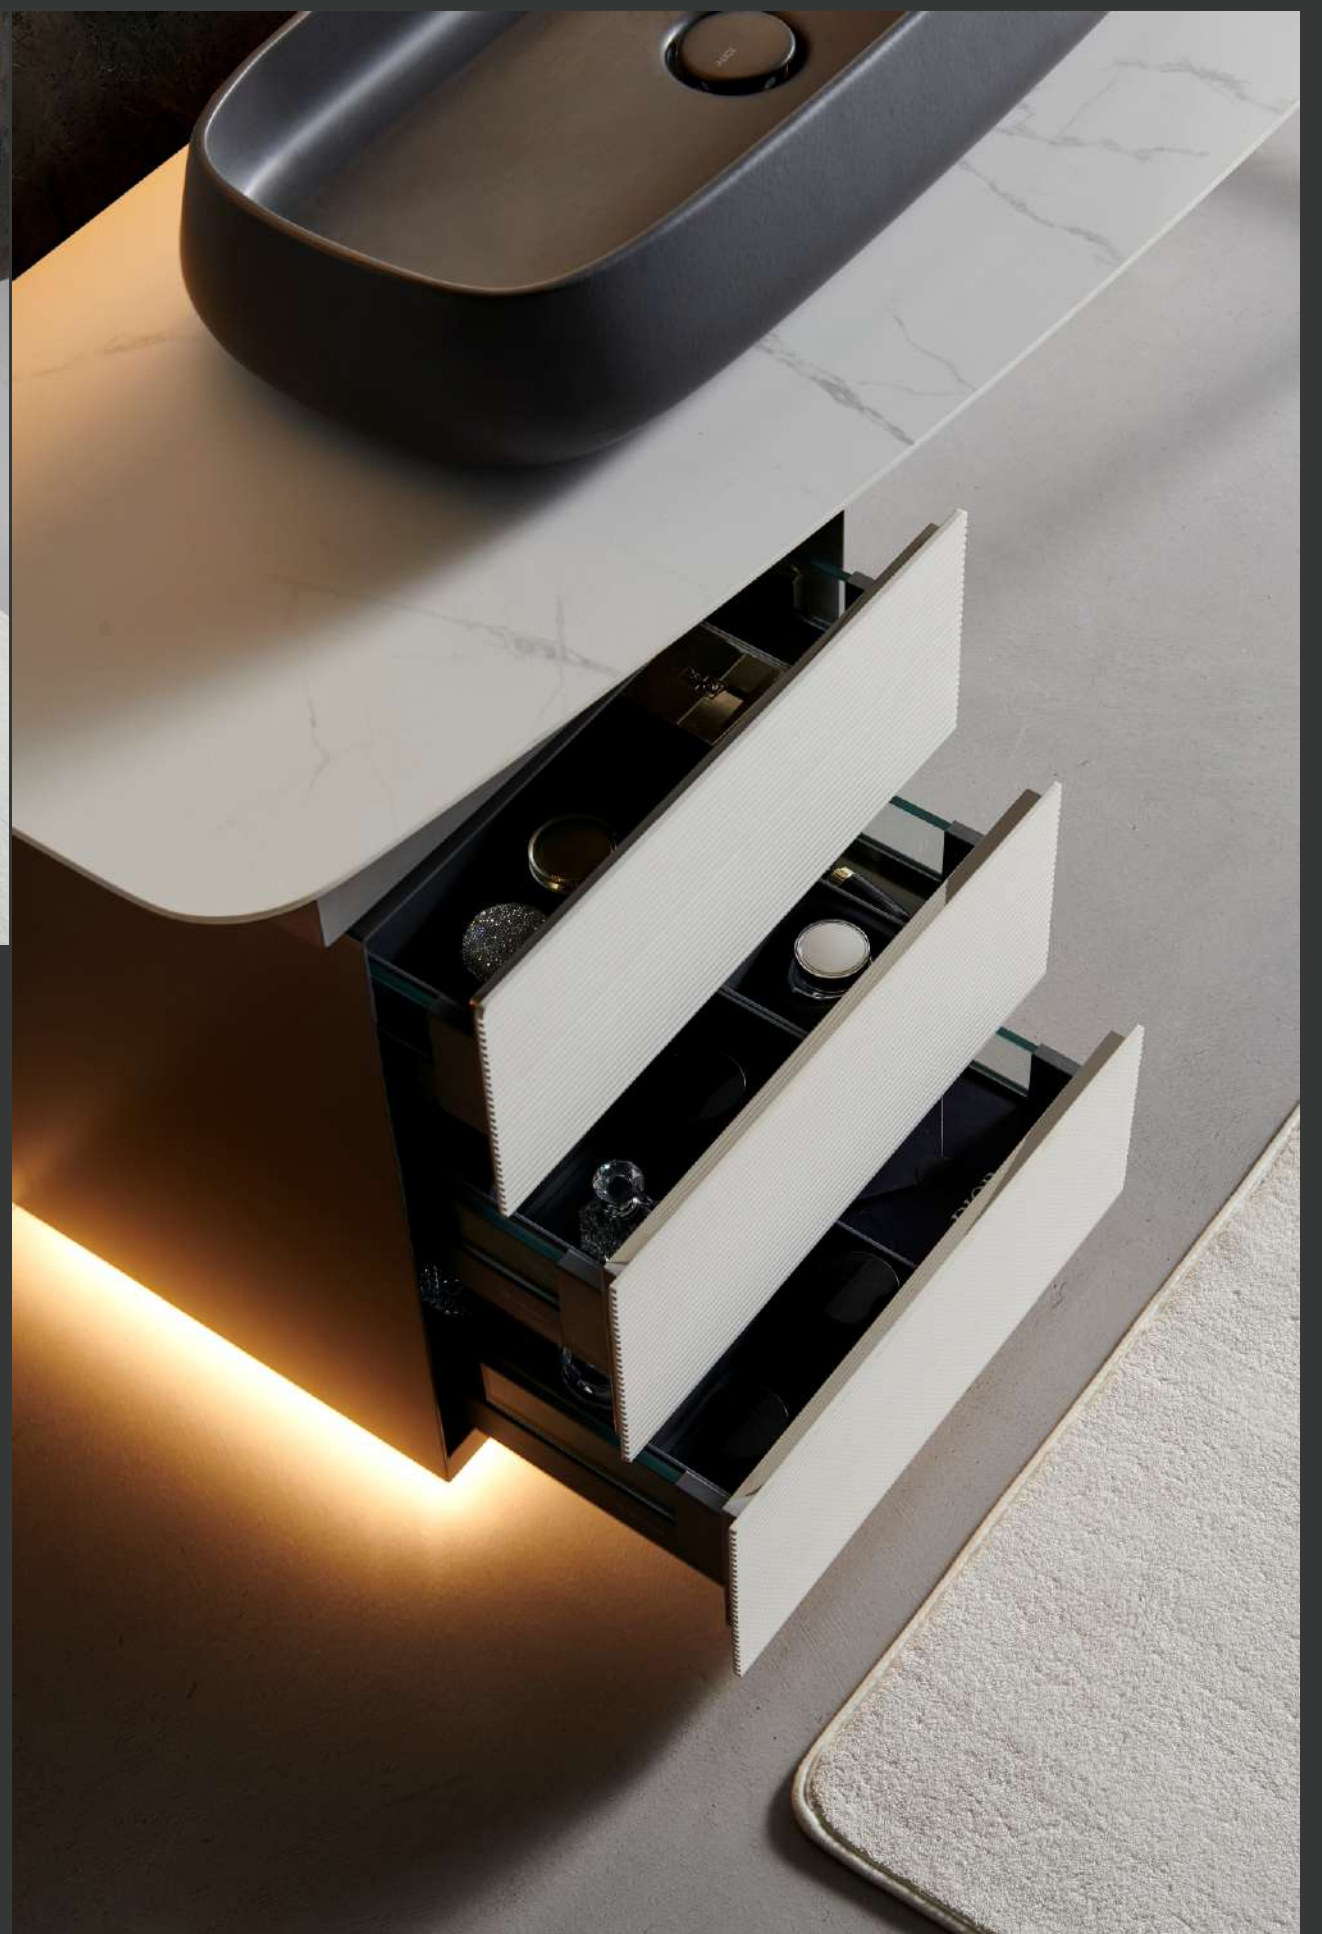

AL-23-3187B

55

AL-23-3187B

AL-23-3187A/B

MAIN CABINET:
700 x 500 x 850 mm
MIRROR:
450 x 45 x 1500 mm
350 x 45 x 2100 mm
DECORATIVE BACKPLANE:
1900 x 45 x 1700 mm

56

57

AL-23-3188