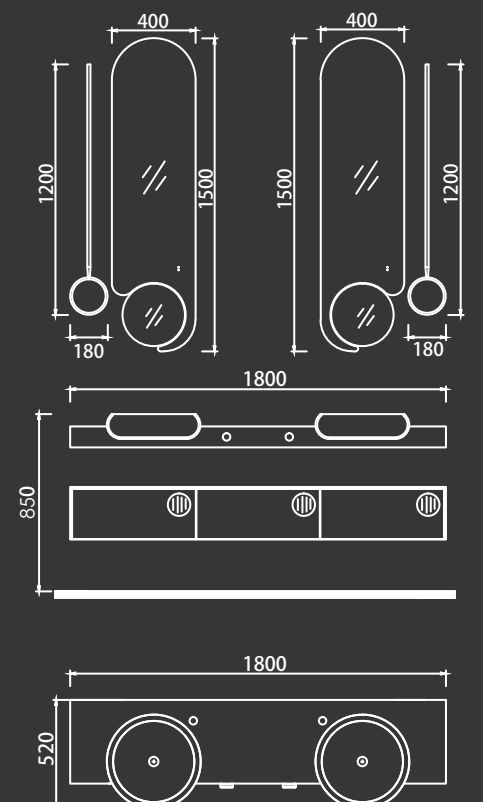

32

33

AL-23-3178

MAIN CABINET:
1800 x 520 x 850 mm

MIRROR:
400 x 35 x 1500 mm

SHELF:
180 x 80 x 1200 mm

34

35