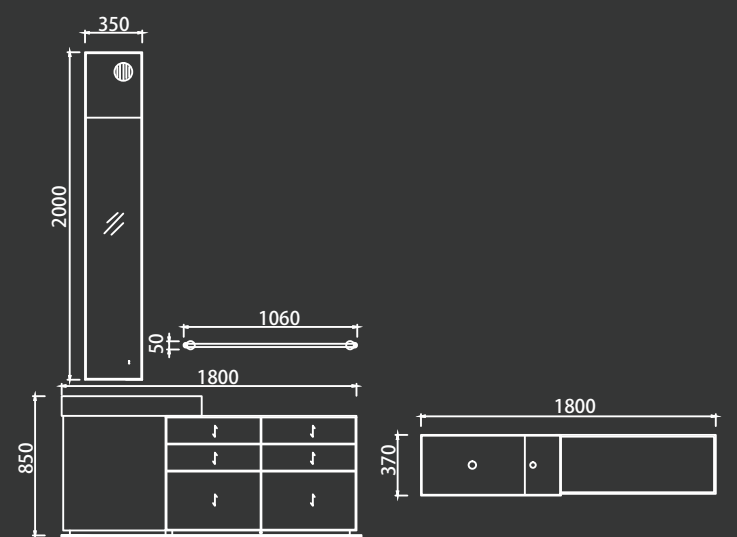

MAIN CABINET:
2600x 480 x 850 mm

MIRROR:
450 x 45 x 1600 mm
400 x 45 x 2000 mm
400 x 45 x 2000 mm

08

09

AL-23-3168A

10

AL-23-3168B

11

67

68

AL-23-3192

MAIN CABINET:
1800x 370 x 850 mm

MIRROR:
350 x 45 x 2000 mm

SHELF:
1060 x 50 x 50 mm

69

AL-23-3193
 MAIN CABINET:
 2000x 360 x 850 mm
 MIRROR:
 600 x 35 x 1200 mm
 SHELF:
 400x 100 x 1200 mm