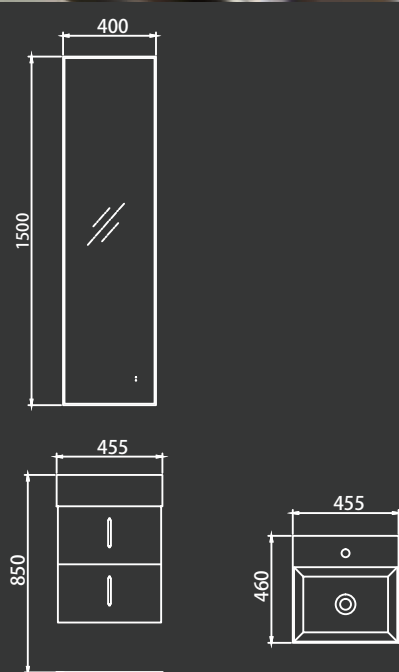

AL-23-3182A

MAIN CABINET:
1800 x 500 x 850 mm

MIRROR:
Φ700 x 55 mm

44

45

AL-23-3282B

MAIN CABINET:
1800 x 500 x 850 mm
MIRROR:
Φ700 x 55 mm

46

AL-23-3187B

55

AL-23-3187B

AL-23-3187A/B

MAIN CABINET:
700 x 500 x 850 mm
MIRROR:
450 x 45 x 1500 mm
350 x 45 x 2100 mm
DECORATIVE BACKPLANE:
1900 x 45 x 1700 mm

56

57

AL-23-3188

MAIN CABINET:
2000x 550 x 850 mm

MIRROR:
2000 x 45 x 800 mm

58

59

AL-23-3189

MAIN CABINET:
2200x 550 x 850 mm

MIRROR:
2225 x 265 x 1300 mm

60

MAIN CABINET:
Φ408 x 850 mm
MIRROR:
Φ700 x 55 mm

144

145

AL-23-3235A

146

AL-23-3235B

147

AL-23-3235A/B