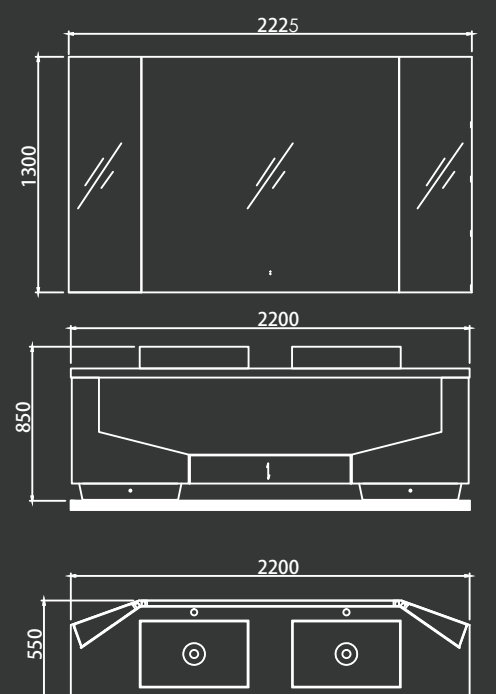

MAIN CABINET:
2600x 480 x 850 mm

MIRROR:
450 x 45 x 1600 mm
400 x 45 x 2000 mm
400 x 45 x 2000 mm

08

09

AL-23-3168A

10

AL-23-3168B

11

AL-23-3187B

55

AL-23-3187B

AL-23-3187A/B

MAIN CABINET:
700 x 500 x 850 mm
MIRROR:
450 x 45 x 1500 mm
350 x 45 x 2100 mm
DECORATIVE BACKPLANE:
1900 x 45 x 1700 mm

56

57

AL-23-3188

MAIN CABINET:
2000x 550 x 850 mm

MIRROR:
2000 x 45 x 800 mm

58

59

AL-23-3189

MAIN CABINET:
2200x 550 x 850 mm

MIRROR:
2225 x 265 x 1300 mm

60

61

AL-23-3190

MAIN CABINET:
1800x 450 x 850 mm

MIRROR:
500 x 35 x 1540 mm

SHELF:
400x 100 x 1000 mm

62

63

AL-23-3191