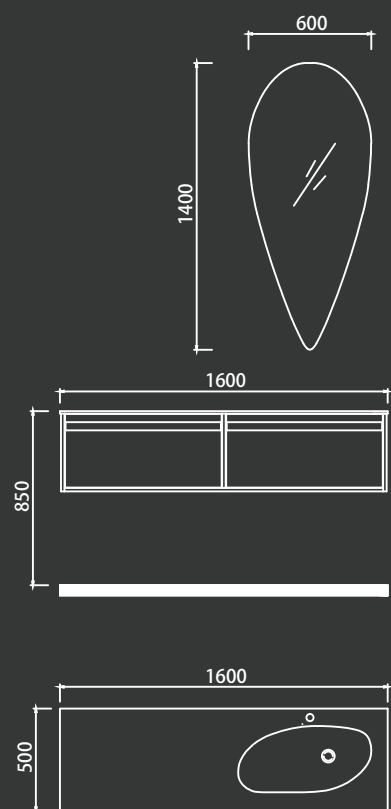

129

AL-23-3220A

130

AL-23-3220B

131

AL-23-3220C

AL-23-3220A/B/C

MAIN CABINET:
600 x 500 x 850 mm
MIRROR:
500 x 40 x 1185 mm

AL-23-3236C

AL-23-3236A/B/C

MAIN CABINET:
820 x 460 x 900 mm

MIRROR:
450 x 45 x 900 mm

152

153

154

AL-23-3237

MAIN CABINET:
1500 x 530 x 750 mm

MIRROR:
600 x 50 x 755 mm

155

AL-23-3239

MAIN CABINET:
2000 x 550 x 850 mm
MIRROR:
2000 x 40 x 1400 mm

156

AL-6665

MAIN CABINET:
1600 x 500 x 850 mm

MIRROR:
600 x 35 x 1400 mm

159

160

AL-6668

MAIN CABINET:
1600 x 535 x 850 mm

MIRROR:
800 x 40 x 800 mm

161

AL-6669