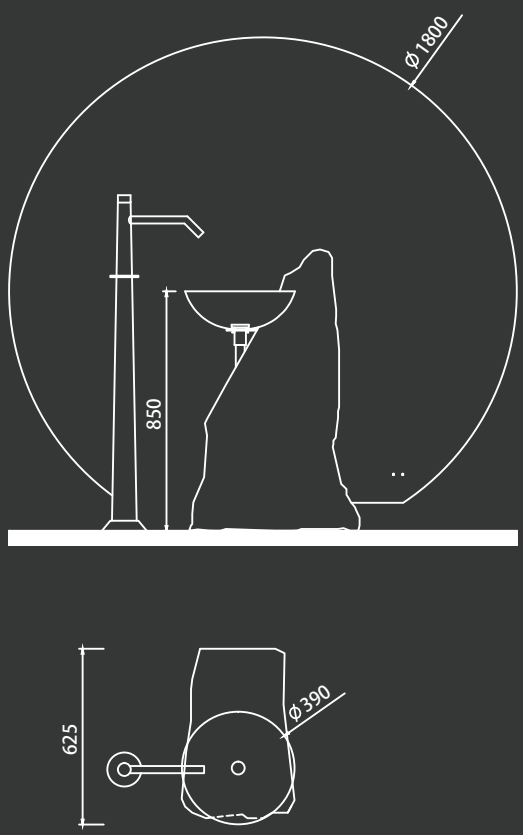

AL-23-3213A/B/C

MAIN CABINET:
1035 x 450 x 850 mm
MIRROR:
Φ500 x 35 mm

116

117

AL-23-3215

MAIN CABINET:
 $\phi 390 \times 625 \times 850$ mm

MIRROR:
 $\phi 1800 \times 35$ mm

118