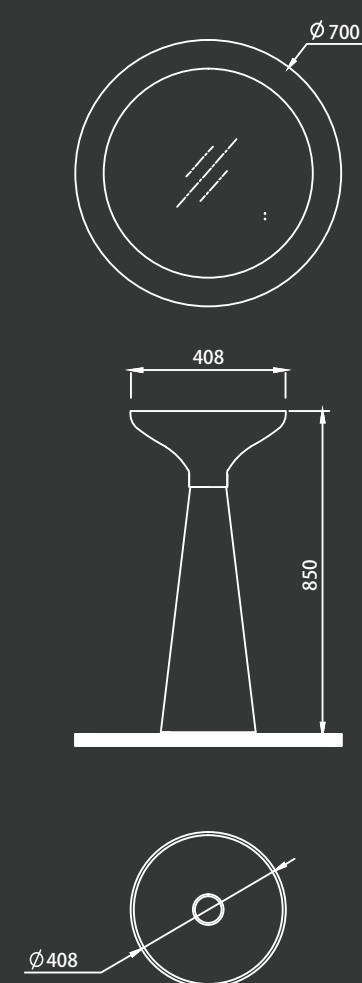

137

AL-23-3231

MAIN CABINET:
2500 x 550 x 850 mm

MIRROR:
2200 x 45 x 1155 mm

138

139

AL-23-3232A

140

AL-23-3232B

141

AL-23-3232A/B

MAIN CABINET:
1200 x 460 x 850 mm

MIRROR:
500 x 40 x 1500 mm

142

143

AL-23-3233