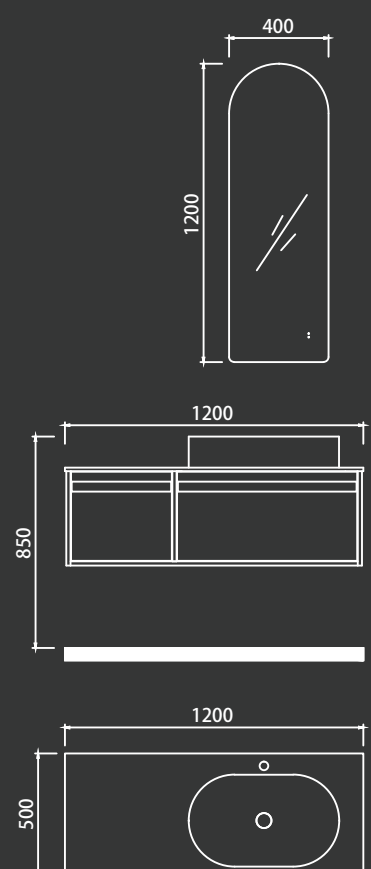

129

AL-23-3220A

130

AL-23-3220B

131

AL-23-3220C

AL-23-3220A/B/C

MAIN CABINET:
600 x 500 x 850 mm
MIRROR:
500 x 40 x 1185 mm

MAIN CABINET:
1500 x 530 x 750 mm

MIRROR:
600 x 50 x 755 mm

155

AL-23-3239

MAIN CABINET:
2000 x 550 x 850 mm
MIRROR:
2000 x 40 x 1400 mm

156

AL-6665

MAIN CABINET:
1600 x 500 x 850 mm

MIRROR:
600 x 35 x 1400 mm

159

160

AL-6668

MAIN CABINET:
1600 x 535 x 850 mm

MIRROR:
800 x 40 x 800 mm

161

AL-6669

MAIN CABINET:
1600 x 500 x 850 mm

MIRROR:
400 x 35 x 1600 mm

162

163

AL-6670

MAIN CABINET:
1 600 x 500 x 850 mm

MIRROR:
400 x 35 x 1 600 mm

164