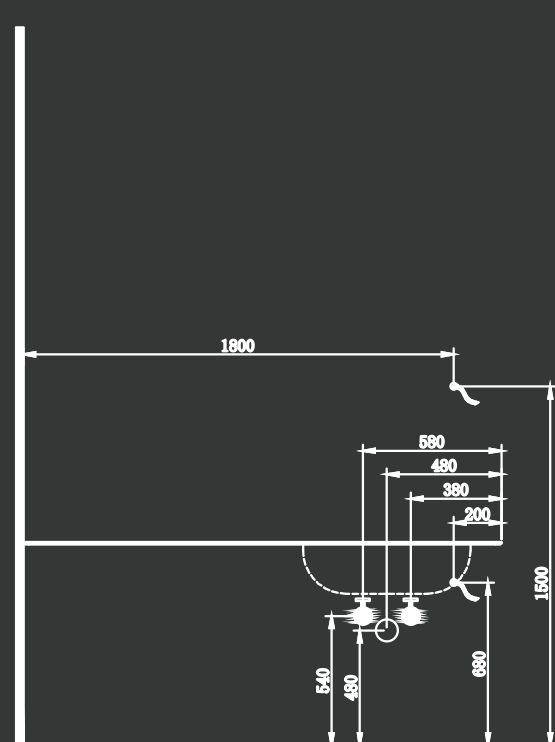

AL-23-3176