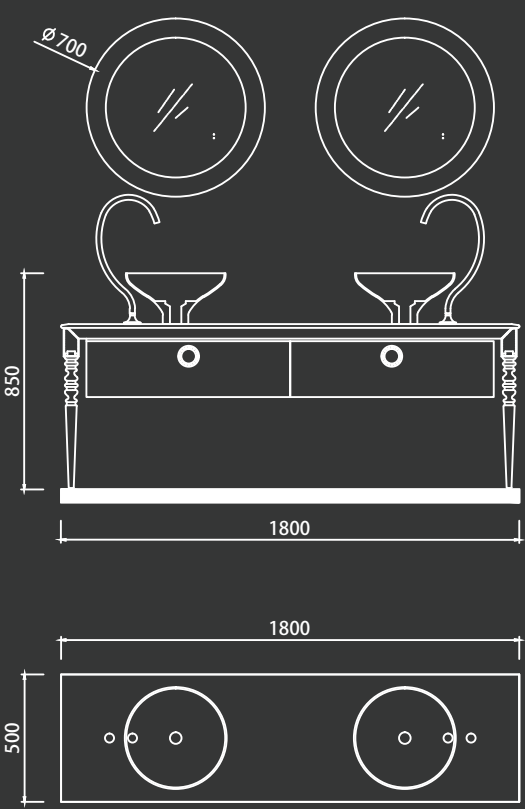

AL-23-3179

36

AL-23-3179

MAIN CABINET:
2500x 500 x 850 mm
MIRROR:
925 x 50 x 925 mm
SHELF:
600x 140x 600 mm

37

38

39

AL-23-3180

MAIN CABINET:
2000x 400 x 850 mm
MIRROR:
400 x 40 x 1700 mm
SHELF:
1200x 115x 60 mm

40

41

AL-23-3181

MAIN CABINET:
1800x 500 x 850 mm

MIRROR:
Φ700 x 55 mm

42

43

AL-23-3182A

MAIN CABINET:
1800 x 500 x 850 mm

MIRROR:
Φ700 x 55 mm

44

45

AL-23-3282B

MAIN CABINET:
1800 x 500 x 850 mm
MIRROR:
Φ700 x 55 mm

46