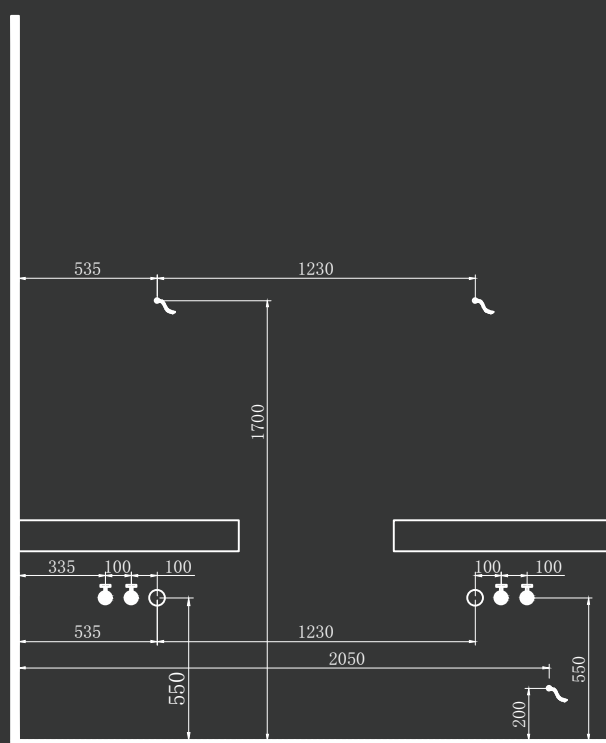

AL-23-3205