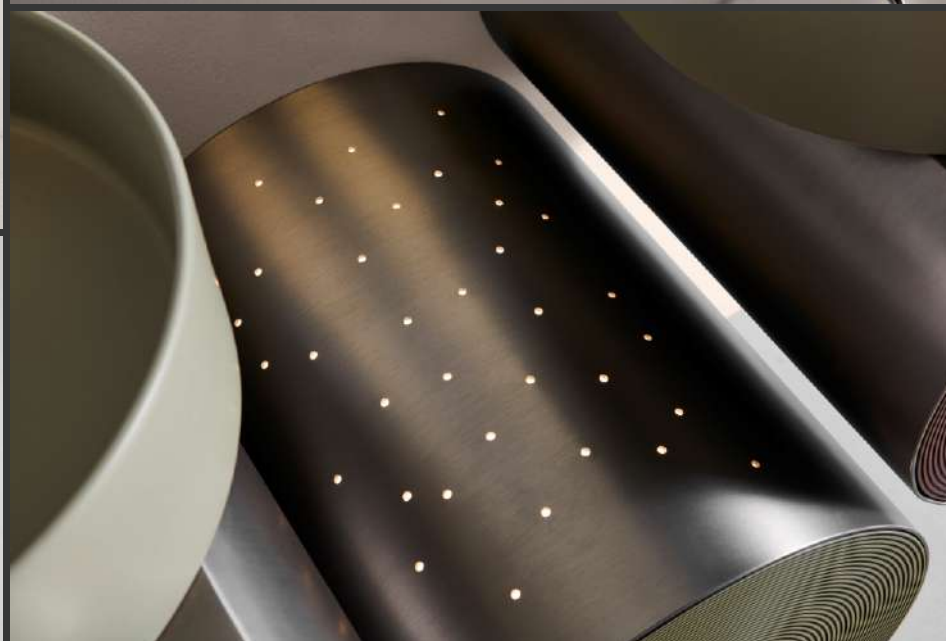

MAIN CABINET:
1800 x 450 x 850 mm
MIRROR:
1000 x 45 x 1000 mm
SHELF:
300 x 180 x 600 mm

112

113

AL-23-3213A

114

AL-23-3213B

115

AL-23-3213C