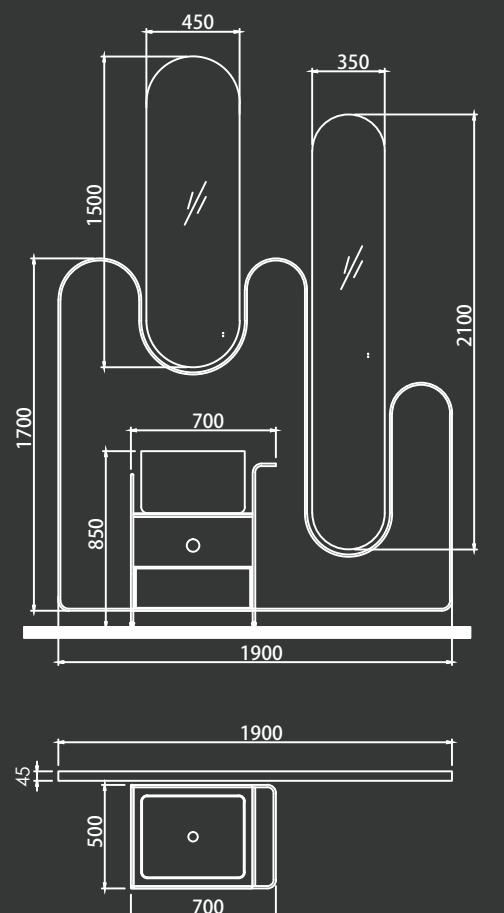

MAIN CABINET:
2600x 480 x 850 mm

MIRROR:
450 x 45 x 1600 mm
400 x 45 x 2000 mm
400 x 45 x 2000 mm

08

09

AL-23-3168A

10

AL-23-3168B

11

AL-23-3173B

23

AL-23-3173A/B

MAIN CABINET:
2250x 500 x 850 mm

MIRROR:
1000 x 35 x 1800 mm

24

25

AL-23-3175

AL-23-3187B

55

AL-23-3187B

AL-23-3187A/B

MAIN CABINET:
700 x 500 x 850 mm
MIRROR:
450 x 45 x 1500 mm
350 x 45 x 2100 mm
DECORATIVE BACKPLANE:
1900 x 45 x 1700 mm

56

57

AL-23-3188

MAIN CABINET:
2000x 550 x 850 mm

MIRROR:
2000 x 45 x 800 mm

58

59

AL-23-3189

MAIN CABINET:
2200x 550 x 850 mm

MIRROR:
2225 x 265 x 1300 mm

60