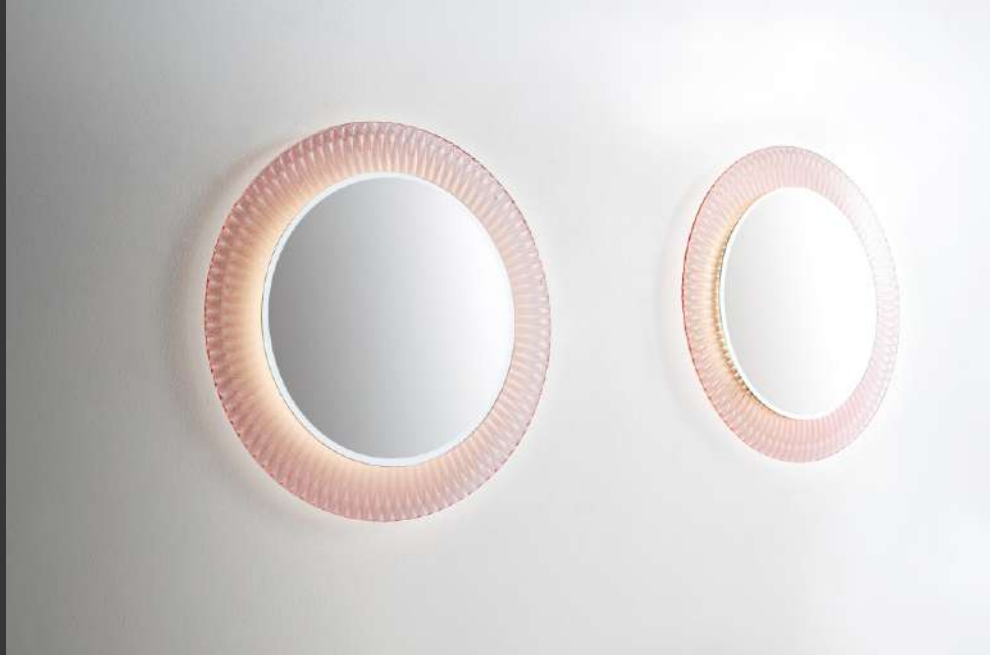

AL-23-3182A

MAIN CABINET:
1800 x 500 x 850 mm

MIRROR:
Φ700 x 55 mm

44

45

AL-23-3282B

MAIN CABINET:
1800 x 500 x 850 mm
MIRROR:
Φ700 x 55 mm

46