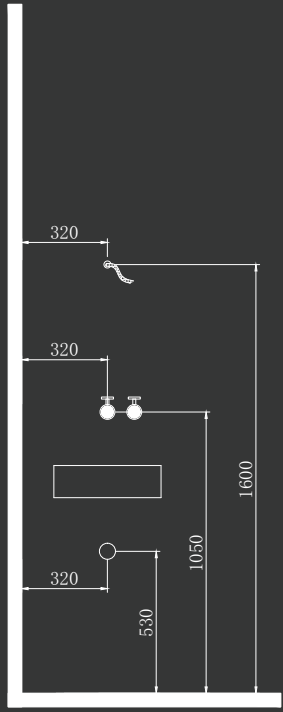

WATER LEVEL: