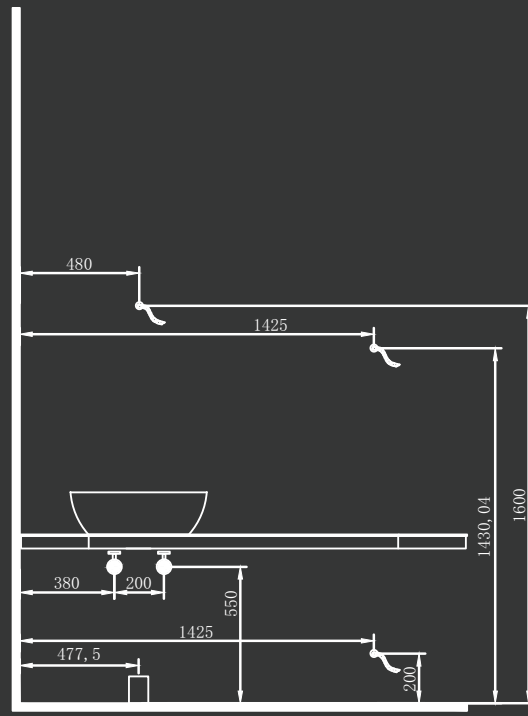

AL-23-3195ABC