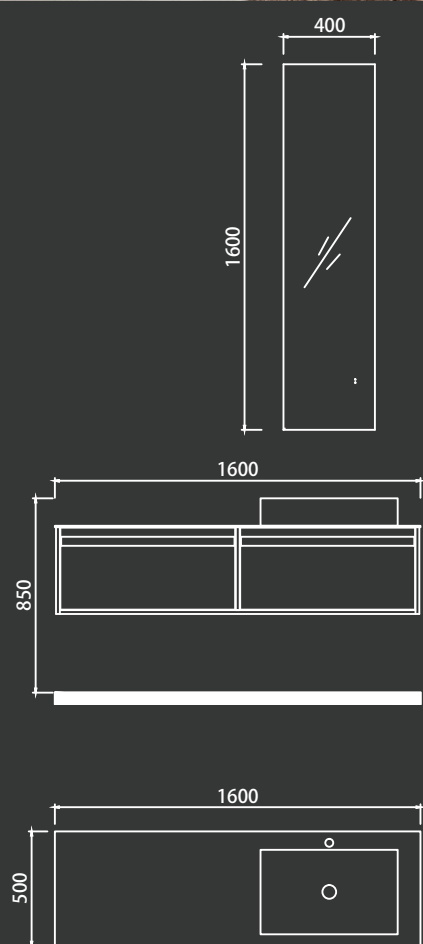

129

AL-23-3220A

130

AL-23-3220B

131

AL-23-3220C

AL-23-3220A/B/C

MAIN CABINET:
600 x 500 x 850 mm
MIRROR:
500 x 40 x 1185 mm

AL-23-3236C

AL-23-3236A/B/C

MAIN CABINET:
820 x 460 x 900 mm

MIRROR:
450 x 45 x 900 mm

152

153

154

AL-23-3237

MIRROR:
600 x 35 x 1400 mm

159

160

AL-6668

MAIN CABINET:
1600 x 535 x 850 mm

MIRROR:
800 x 40 x 800 mm

161

AL-6669

MAIN CABINET:
1600 x 500 x 850 mm

MIRROR:
400 x 35 x 1600 mm

162

163

AL-6670

MAIN CABINET:
1 600 x 500 x 850 mm

MIRROR:
400 x 35 x 1 600 mm

164