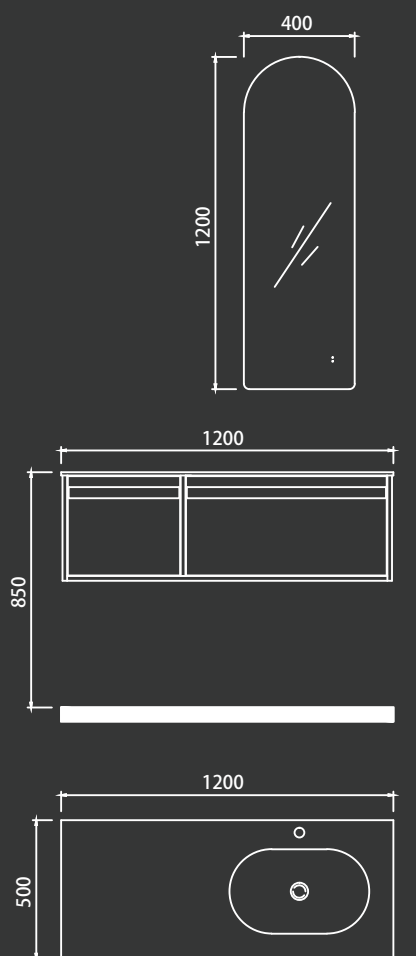

167

168

AL-6672

MAIN CABINET:
1200 x 500 x 850 mm

MIRROR:
400 x 35 x 1600 mm