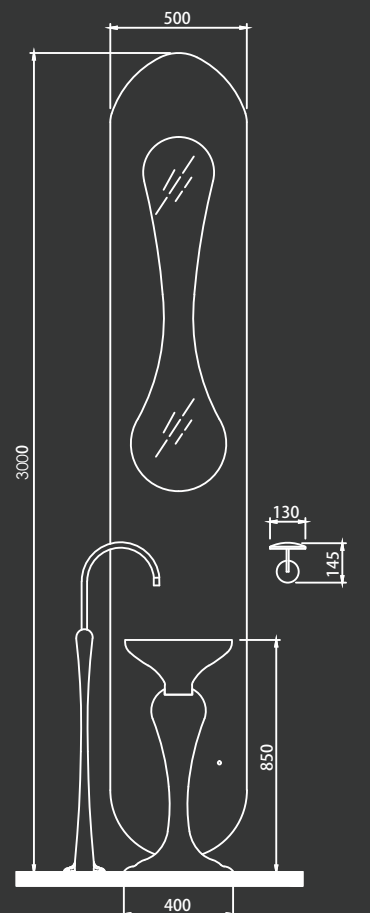

MIRROR:
1500 x 170 x 1750 mm

104

105

AL-23-3209

MAIN CABINET:
1500 x 470 x 850 mm
MIRROR:
Φ1000 x 125 mm

106

107

AL-23-3210

AL-23-3213A/B/C

MAIN CABINET:
1035 x 450 x 850 mm
MIRROR:
Φ500 x 35 mm

116

117

AL-23-3215

MAIN CABINET:
 $\phi 390 \times 625 \times 850$ mm

MIRROR:
 $\phi 1800 \times 35$ mm

118

122

123

AL-23-3218

MAIN CABINET:
660 x 400 x 930 mm

MIRROR:
485 x 150 x 1165 mm

124

125

AL-23-3219A

129

AL-23-3220A

130

AL-23-3220B

131

AL-23-3220C

AL-23-3220A/B/C

MAIN CABINET:
600 x 500 x 850 mm
MIRROR:
500 x 40 x 1185 mm