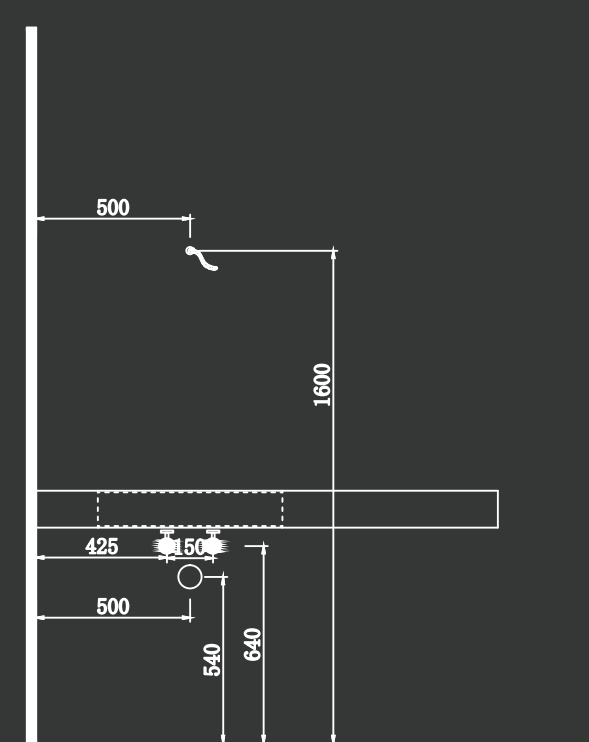

AL-23-3177

182