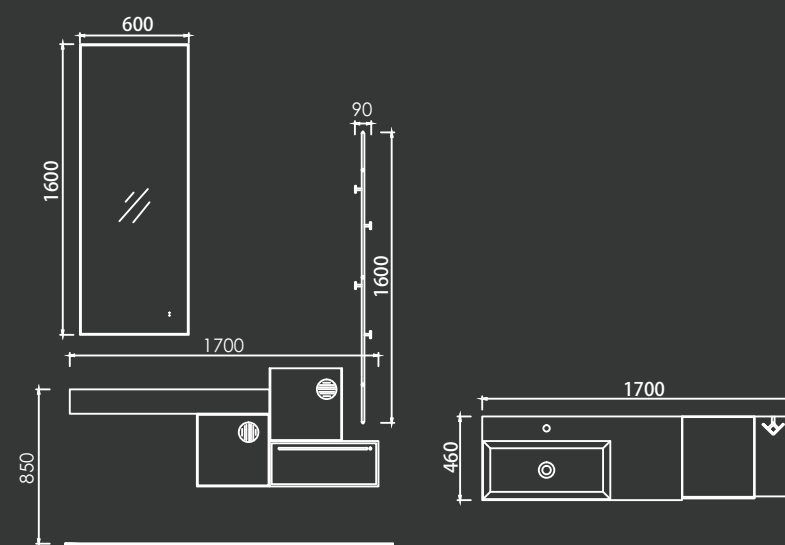

AL-23-3191

MAIN CABINET:
1700x 460 x 850 mm
MIRROR:
600 x 45 x 1600 mm
SHELF:
90 x 80 x 1600 mm