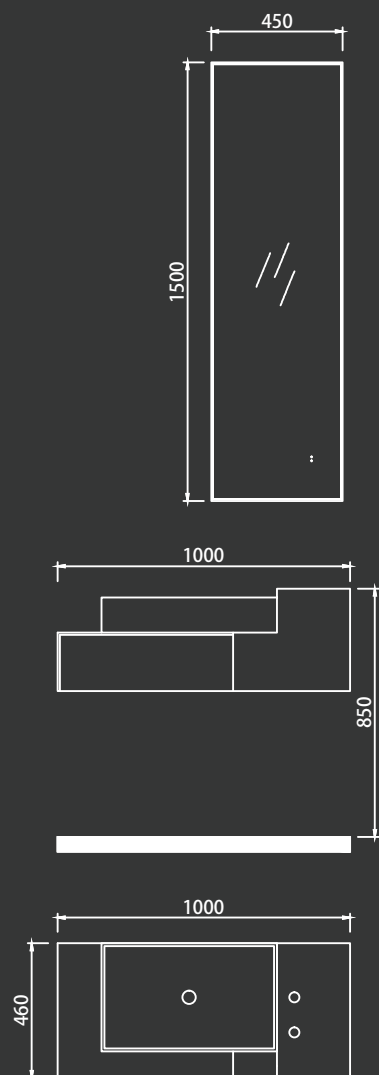

AL-23-3173B

23

AL-23-3173A/B

MAIN CABINET:
2250x 500 x 850 mm

MIRROR:
1000 x 35 x 1800 mm

24

25

AL-23-3175

AL-23-3182A

MAIN CABINET:
1800 x 500 x 850 mm

MIRROR:
Φ700 x 55 mm

44

45

AL-23-3282B

MAIN CABINET:
1800 x 500 x 850 mm
MIRROR:
Φ700 x 55 mm

46

AL-23-3195A/B/C

MAIN CABINET:

1800 x 550 x 850 mm

MIRROR:

450 x 35 x 1380 mm

Φ400 x 35 mm

75

76

AL-23-3196

MAIN CABINET:
2000 x 500 x 850 mm

MIRROR:
900 x 55 x 900 mm
400 x 35 x 1500 mm

AL-23-3197

MAIN CABINET:
1000x 460 x 850 mm

MIRROR:
450 x 45 x 1500 mm

79

AL-23-3198