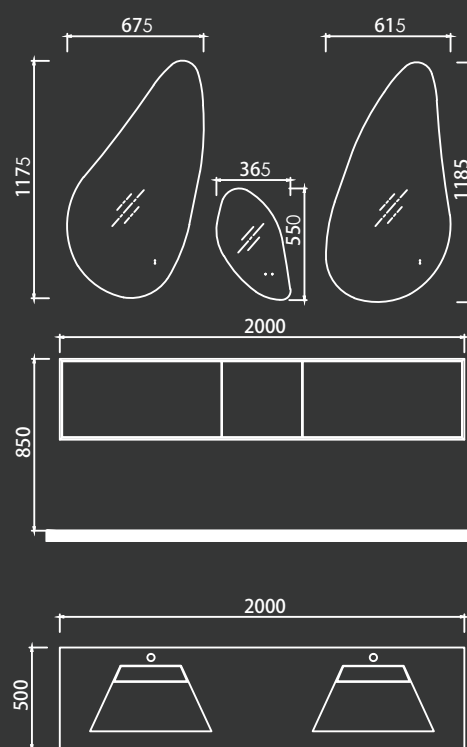

MAIN CABINET:
2600x 480 x 850 mm

MIRROR:
450 x 45 x 1600 mm
400 x 45 x 2000 mm
400 x 45 x 2000 mm

08

09

AL-23-3168A

10

AL-23-3168B

11

AL-23-3168C

12

AL-23-3168A/B/C

MAIN CABINET:
2500x 490 x 850 mm

MIRROR:
Φ1500 x 45 mm

13

AL-23-3169

MAIN CABINET:
2020x 460 x 850 mm
MIRROR:
550 x 45 x 1600 mm
SHELF:
225x 140 x 1200 mm
150 x 120 x 930 mm

14

15

AL-23-3170

MAIN CABINET:
3000x 460 x 850 mm

MIRROR:
455 x 45 x 1600 mm

16

17

AL-23-3171

MAIN CABINET:
2000x 500 x 850 mm
MIRROR:
675 x 35 x 1175 mm
365 x 35 x 550 mm
615 x 35 x 1185 mm

18

19

AL-23-3172
 MAIN CABINET:
 2005x 545 x 850 mm
 MIRROR:
 900 x 125 x 900 mm

20

21

AL-23-3173A

22