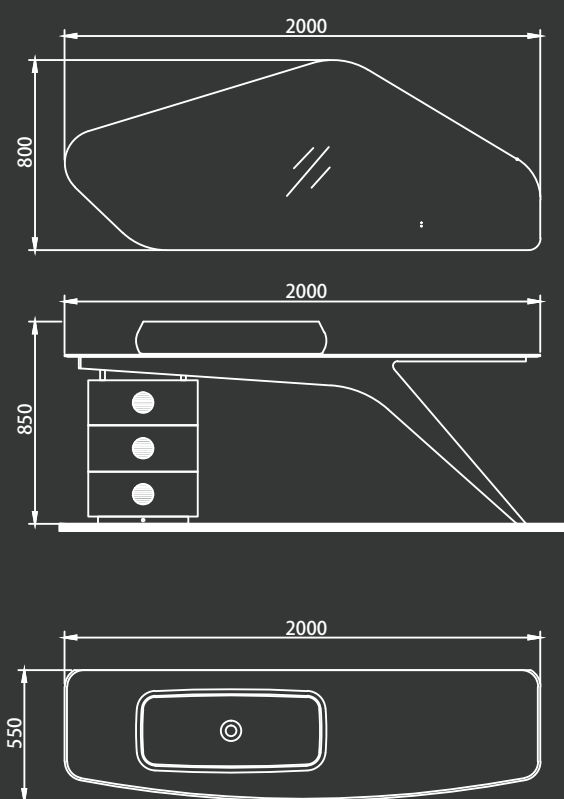

MAIN CABINET:
2600x 480 x 850 mm

MIRROR:
450 x 45 x 1600 mm
400 x 45 x 2000 mm
400 x 45 x 2000 mm

08

09

AL-23-3168A

10

AL-23-3168B

11

AL-23-3168C

12

AL-23-3168A/B/C

MAIN CABINET:
2500x 490 x 850 mm

MIRROR:
Φ1500 x 45 mm

13

AL-23-3169

MAIN CABINET:
2020x 460 x 850 mm
MIRROR:
550 x 45 x 1600 mm
SHELF:
225x 140 x 1200 mm
150 x 120 x 930 mm

AL-23-3187B

55

AL-23-3187B

AL-23-3187A/B

MAIN CABINET:
700 x 500 x 850 mm
MIRROR:
450 x 45 x 1500 mm
350 x 45 x 2100 mm
DECORATIVE BACKPLANE:
1900 x 45 x 1700 mm

56

57

AL-23-3188

MAIN CABINET:
2000x 550 x 850 mm

MIRROR:
2000 x 45 x 800 mm

58

59

AL-23-3189

MAIN CABINET:
2200x 550 x 850 mm

MIRROR:
2225 x 265 x 1300 mm

60