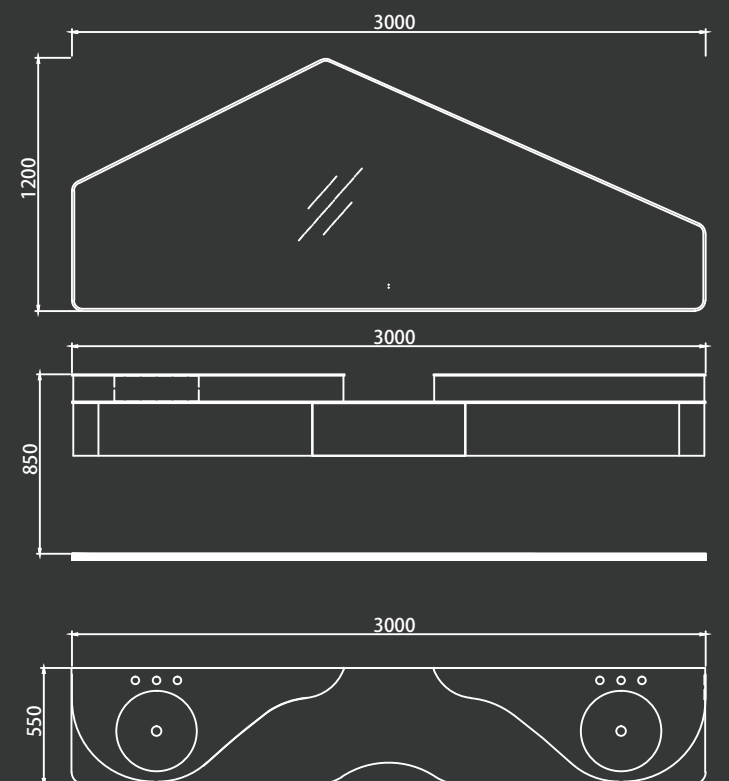

AL-23-3200

MAIN CABINET:
1410x 460 x 850 mm
MIRROR:
800 x 35 x 400 mm
300 x 100 x 1200 mm

84

85

AL-23-3201
 MAIN CABINET:
 1800x 460 x 850 mm
 MIRROR:
 500 x 35 x 1500 mm
 1250 x 35 x 420 mm

86

87

AL-23-3202
 MAIN CABINET:
 3000 x 550 x 850 mm
 MIRROR:
 3000 x 35 x 1200 mm