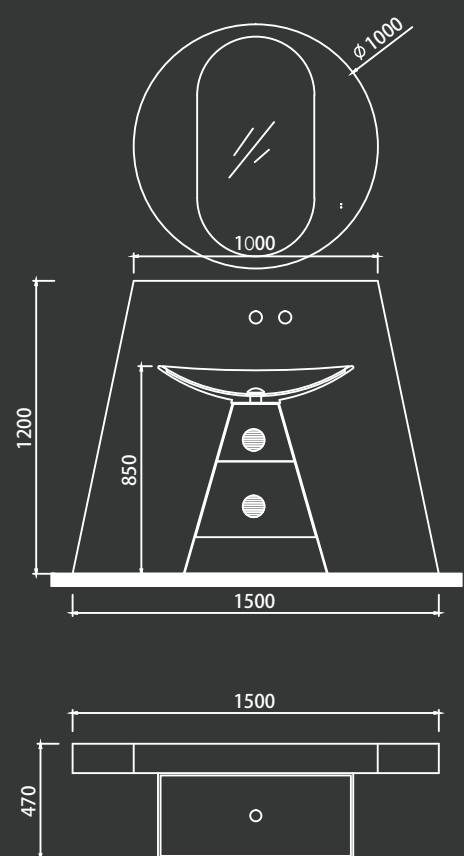

AL-23-3173B

23

AL-23-3173A/B

MAIN CABINET:
2250x 500 x 850 mm

MIRROR:
1000 x 35 x 1800 mm

24

25

AL-23-3175

92

93

AL-23-3206A

94

AL-23-3206B

95

96

AL-23-3206A/B
 MAIN CABINET:
 1500 x 500 x 850 mm
 MIRROR:
 500 x 35 x 1600 mm

MIRROR:
1500 x 170 x 1750 mm

104

105

AL-23-3209

MAIN CABINET:
1500 x 470 x 850 mm
MIRROR:
Φ1000 x 125 mm

106

107

AL-23-3210

MAIN CABINET:
1200 x 685 x 850 mm
MIRROR:
1495 x 45 x 1635 mm

108

109

AL-23-3211

MAIN CABINET:
1500 x 500 x 850 mm
MIRROR:
500 x 35 x 850 mm

110

111

AL-23-3212