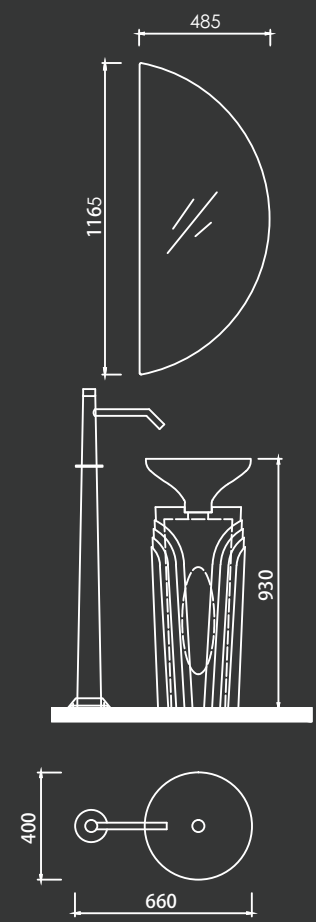

MIRROR:
1500 x 170 x 1750 mm

104

105

AL-23-3209

MAIN CABINET:
1500 x 470 x 850 mm
MIRROR:
Φ1000 x 125 mm

106

107

AL-23-3210

AL-23-3213A/B/C

MAIN CABINET:
1035 x 450 x 850 mm
MIRROR:
Φ500 x 35 mm

116

117

AL-23-3215

MAIN CABINET:
 $\phi 390 \times 625 \times 850$ mm

MIRROR:
 $\phi 1800 \times 35$ mm

118

119

AL-23-3216

MAIN CABINET:
520x 485 x 2800 mm
SHELF:
260 x 133 x 2800 mm
180 x 190 x 1700 mm

120

121

AL-23-3217

MAIN CABINET:
920 x 365 x 850 mm

MIRROR:
1175 x 40 x 1210 mm

122

123

AL-23-3218

MAIN CABINET:
660 x 400 x 930 mm

MIRROR:
485 x 150 x 1165 mm

124

125

AL-23-3219A