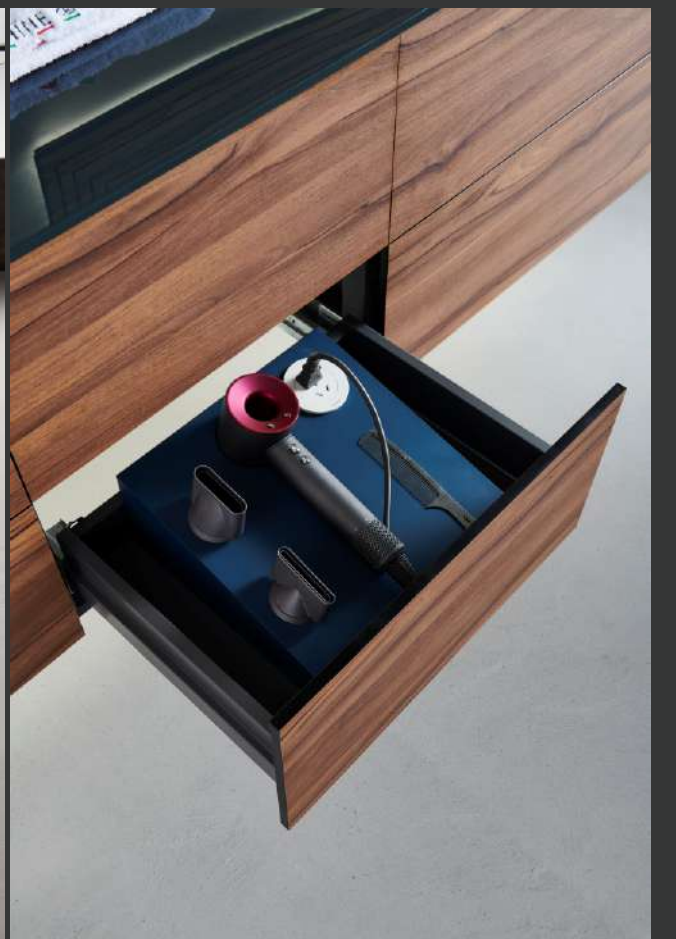

19

AL-23-3172
MAIN CABINET:
2005x 545 x 850 mm
MIRROR:
900 x 125 x 900 mm

20