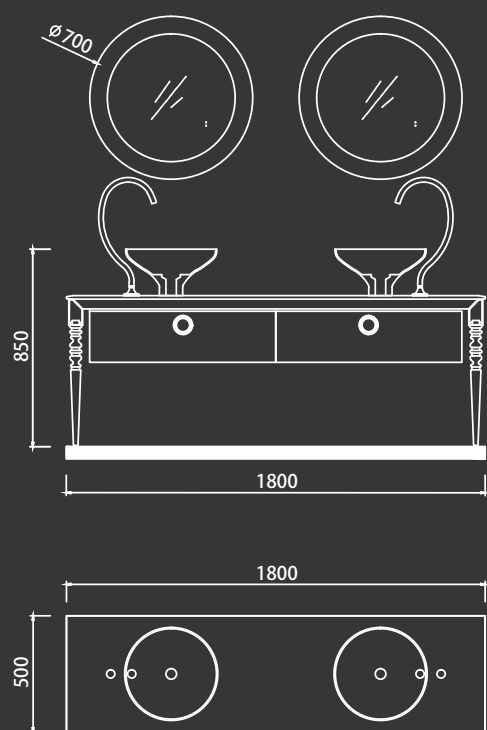

AL-23-3182A

MAIN CABINET:
1800 x 500 x 850 mm

MIRROR:
Φ700 x 55 mm

44

45

AL-23-3282B

MAIN CABINET:
1800 x 500 x 850 mm
MIRROR:
Φ700 x 55 mm

46

47

AL-23-3183
 MAIN CABINET:
 1800 x 500 x 850 mm
 MIRROR:
 Ø700 x 55 mm

48

49

AL-23-3185

MAIN CABINET:
1800 x 500 x 850 mm

MIRROR:
Φ700 x 55 mm

50

51

AL-23-3186

MAIN CABINET:
1800 x 500 x 850 mm

MIRROR:
Φ700 x 55 mm

52

53

AL-23-3187A

54