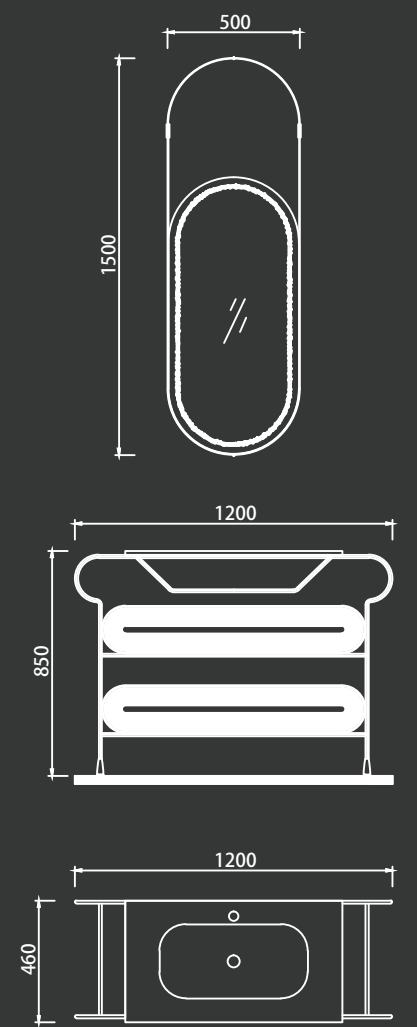

129

AL-23-3220A

130

AL-23-3220B

131

AL-23-3220C

AL-23-3220A/B/C

MAIN CABINET:
600 x 500 x 850 mm
MIRROR:
500 x 40 x 1185 mm

137

AL-23-3231

MAIN CABINET:
2500 x 550 x 850 mm

MIRROR:
2200 x 45 x 1155 mm

138

139

AL-23-3232A

140

AL-23-3232B

141

AL-23-3232A/B

MAIN CABINET:
1200 x 460 x 850 mm

MIRROR:
500 x 40 x 1500 mm

142

143

AL-23-3233

MAIN CABINET:
Φ408 x 850 mm
MIRROR:
Φ700 x 55 mm

144

145

AL-23-3235A

146

AL-23-3235B

147

AL-23-3235A/B