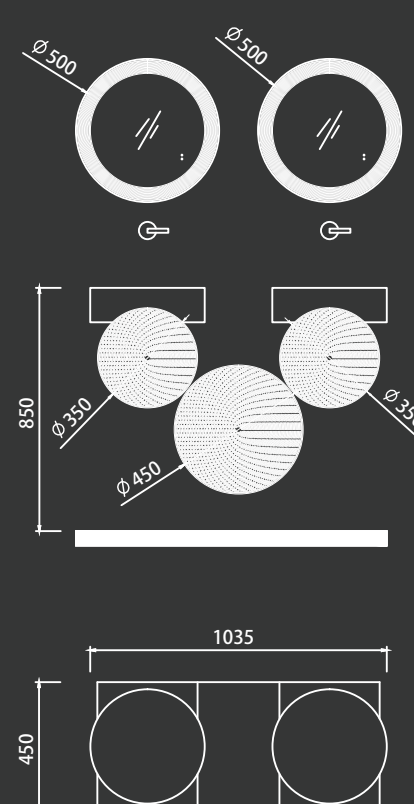

MIRROR:
1500 x 170 x 1750 mm

104

105

AL-23-3209

MAIN CABINET:
1500 x 470 x 850 mm
MIRROR:
Φ1000 x 125 mm

106

107

AL-23-3210

MAIN CABINET:
1800 x 450 x 850 mm
MIRROR:
1000 x 45 x 1000 mm
SHELF:
300 x 180 x 600 mm

112

113

AL-23-3213A

114

AL-23-3213B

115

AL-23-3213C

AL-23-3213A/B/C

MAIN CABINET:
1035 x 450 x 850 mm
MIRROR:
Φ500 x 35 mm

116

117

AL-23-3215

MAIN CABINET:
 $\phi 390 \times 625 \times 850$ mm

MIRROR:
 $\phi 1800 \times 35$ mm

118