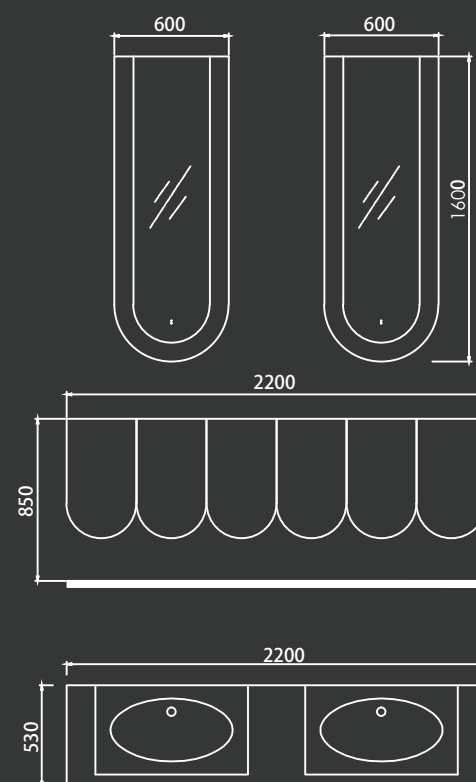

AL-23-3175

MAIN CABINET:
2200x 530 x 850 mm

MIRROR:
600 x 45 x 1600 mm