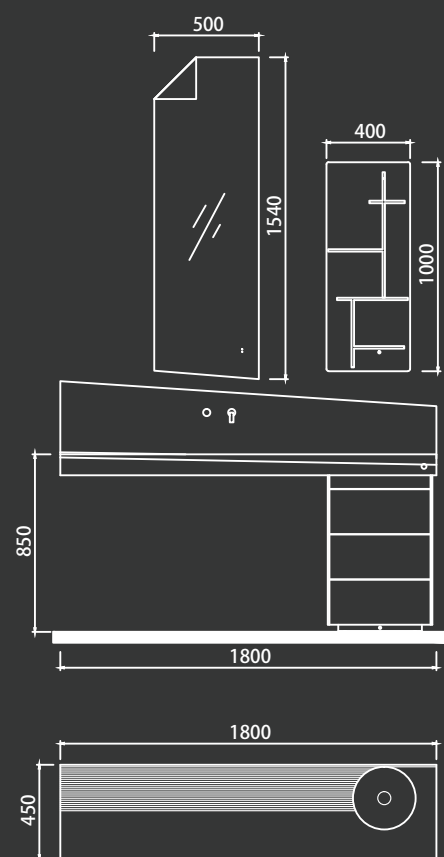

MAIN CABINET:
2600x 480 x 850 mm

MIRROR:
450 x 45 x 1600 mm
400 x 45 x 2000 mm
400 x 45 x 2000 mm

08

09

AL-23-3168A

10

AL-23-3168B

11

MAIN CABINET:
2000x 500 x 850 mm
MIRROR:
675 x 35 x 1175 mm
365 x 35 x 550 mm
615 x 35 x 1185 mm

18

19

AL-23-3172
 MAIN CABINET:
 2005x 545 x 850 mm
 MIRROR:
 900 x 125 x 900 mm

20

21

AL-23-3173A

22

MAIN CABINET:
2000x 550 x 850 mm

MIRROR:
2000 x 45 x 800 mm

58

59

AL-23-3189

MAIN CABINET:
2200x 550 x 850 mm

MIRROR:
2225 x 265 x 1300 mm

60

61

AL-23-3190

MAIN CABINET:
1800x 450 x 850 mm

MIRROR:
500 x 35 x 1540 mm

SHELF:
400x 100 x 1000 mm

62

63

AL-23-3191