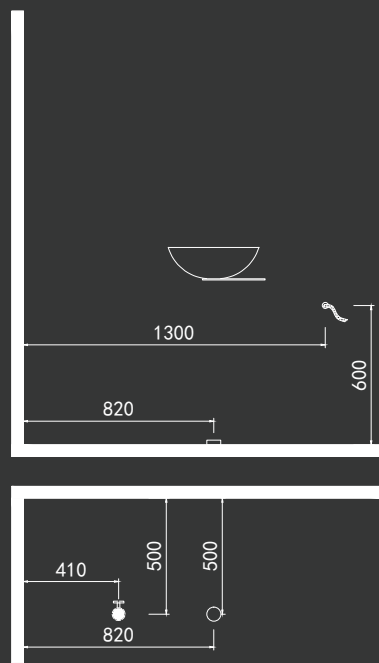

AL-23-3215