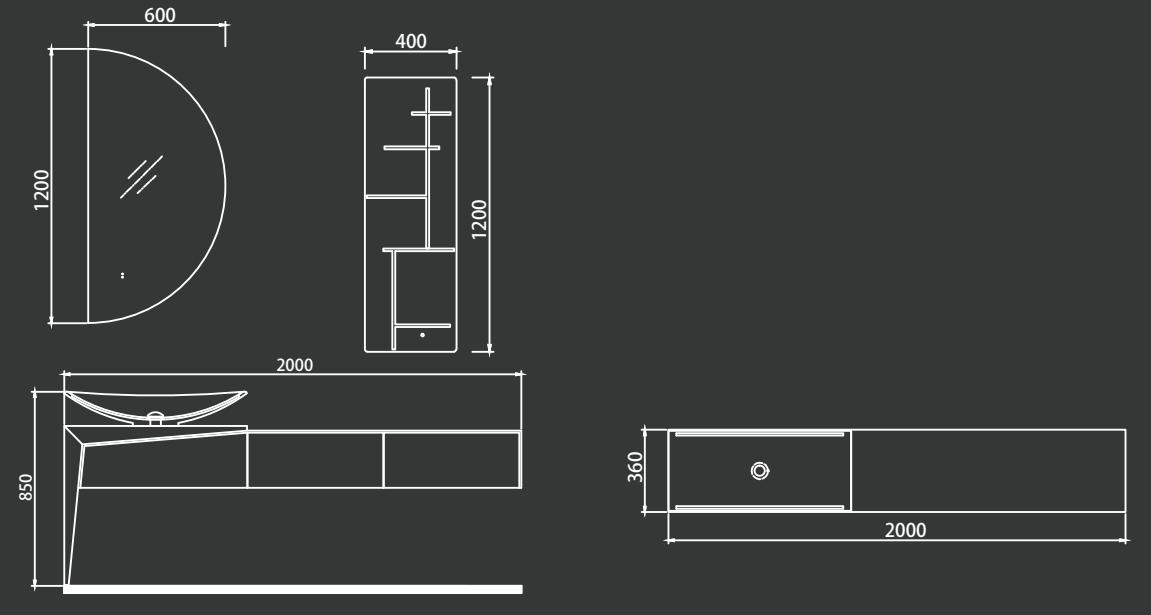

MAIN CABINET:
2600x 480 x 850 mm

MIRROR:
450 x 45 x 1600 mm
400 x 45 x 2000 mm
400 x 45 x 2000 mm

08

09

AL-23-3168A

10

AL-23-3168B

11

AL-23-3168C

12

AL-23-3168A/B/C

MAIN CABINET:
2500x 490 x 850 mm

MIRROR:
Φ1500 x 45 mm

13

AL-23-3169

MAIN CABINET:
2020x 460 x 850 mm
MIRROR:
550 x 45 x 1600 mm
SHELF:
225x 140 x 1200 mm
150 x 120 x 930 mm

AL-23-3173B

23

AL-23-3173A/B

MAIN CABINET:
2250x 500 x 850 mm

MIRROR:
1000 x 35 x 1800 mm

24

25

AL-23-3175

67

68

AL-23-3192

MAIN CABINET:
1800x 370 x 850 mm

MIRROR:
350 x 45 x 2000 mm

SHELF:
1060 x 50 x 50 mm

69

AL-23-3193
 MAIN CABINET:
 2000x 360 x 850 mm
 MIRROR:
 600 x 35 x 1200 mm
 SHELF:
 400x 100 x 1200 mm