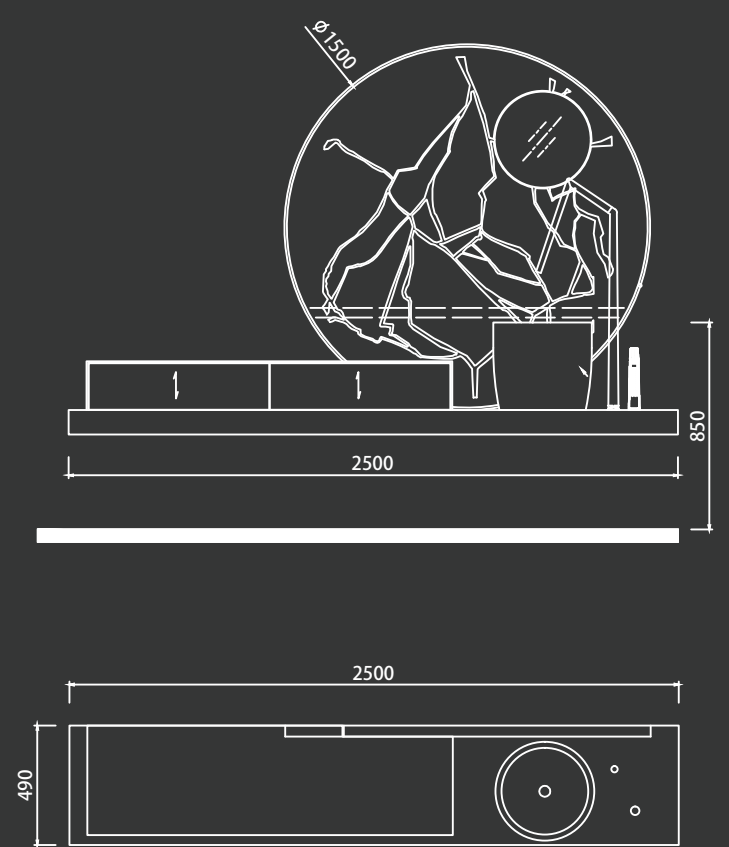

MIRROR:
Φ600 x 45 mm

SHELF:
550 x 300 x 2525 mm

04

05

AL-23-3166
 MAIN CABINET:
 2920x 550 x 850 mm
 MIRROR:
 2000 x 45 x 500 mm
 SHELF:
 600x 140x 780 mm

06

07

AL-23-3167

MAIN CABINET:
2600x 480 x 850 mm

MIRROR:
450 x 45 x 1600 mm
400 x 45 x 2000 mm
400 x 45 x 2000 mm

08

09

AL-23-3168A

10

AL-23-3168B

11

AL-23-3168C

12

AL-23-3168A/B/C

MAIN CABINET:
2500x 490 x 850 mm

MIRROR:
Φ1500 x 45 mm

13

AL-23-3169

MAIN CABINET:
2020x 460 x 850 mm
MIRROR:
550 x 45 x 1600 mm
SHELF:
225x 140 x 1200 mm
150 x 120 x 930 mm