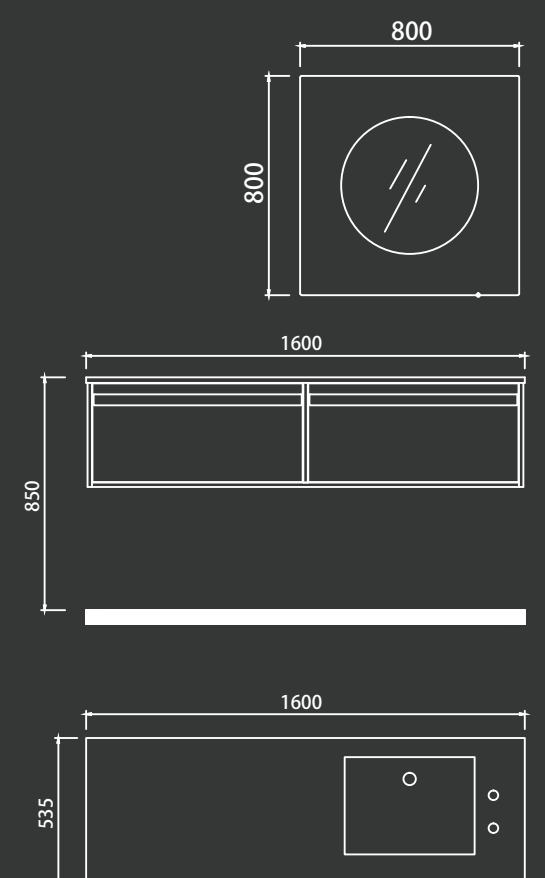

MAIN CABINET:
2000x 550 x 850 mm

MIRROR:
2000 x 45 x 800 mm

58

59

AL-23-3189

MAIN CABINET:
2200x 550 x 850 mm

MIRROR:
2225 x 265 x 1300 mm

60

129

AL-23-3220A

130

AL-23-3220B

131

AL-23-3220C

AL-23-3220A/B/C

MAIN CABINET:
600 x 500 x 850 mm
MIRROR:
500 x 40 x 1185 mm

MAIN CABINET:
1500 x 530 x 750 mm

MIRROR:
600 x 50 x 755 mm

155

AL-23-3239

MAIN CABINET:
2000 x 550 x 850 mm
MIRROR:
2000 x 40 x 1400 mm

156

AL-6665

MAIN CABINET:
1600 x 500 x 850 mm

MIRROR:
600 x 35 x 1400 mm

159

160

AL-6668

MAIN CABINET:
1600 x 535 x 850 mm

MIRROR:
800 x 40 x 800 mm

161

AL-6669