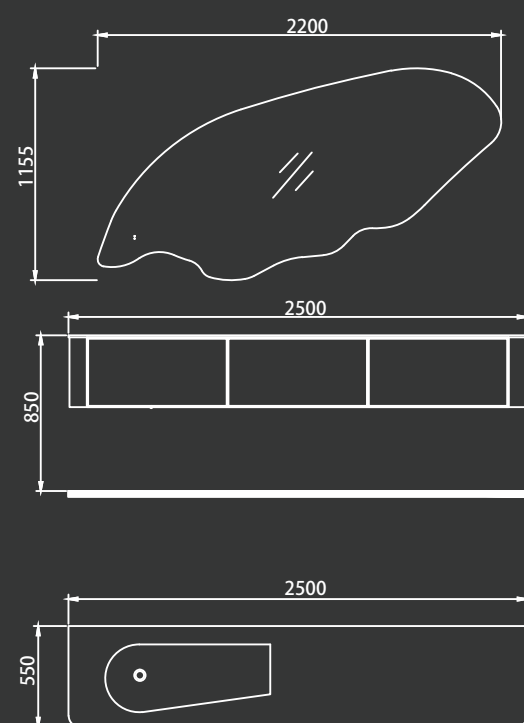

AL-23-3231

MAIN CABINET:
2500 x 550 x 850 mm

MIRROR:
2200 x 45 x 1155 mm

138