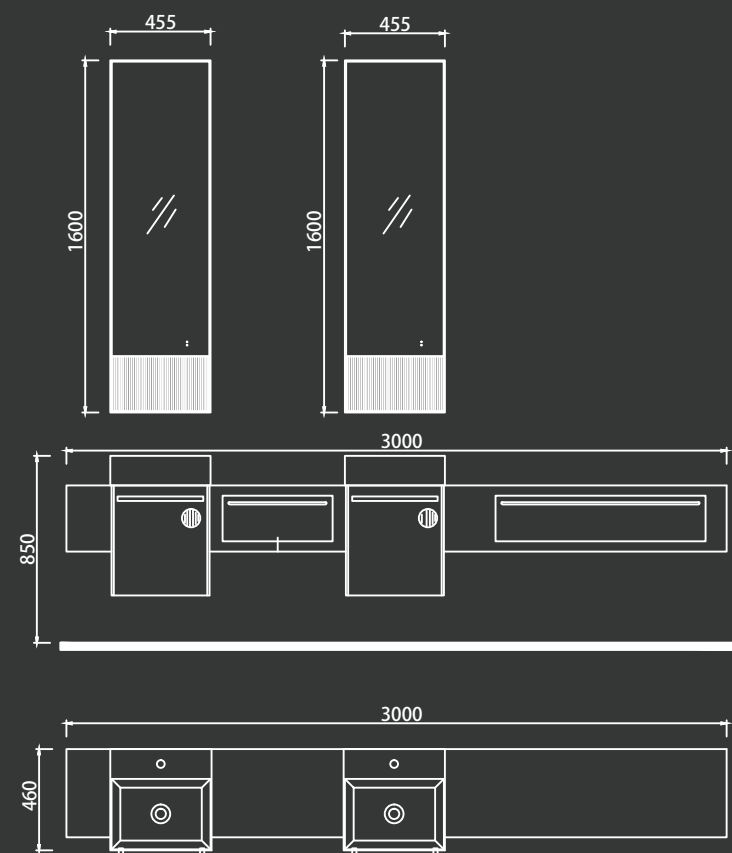

MAIN CABINET:
2600x 480 x 850 mm

MIRROR:
450 x 45 x 1600 mm
400 x 45 x 2000 mm
400 x 45 x 2000 mm

08

09

AL-23-3168A

10

AL-23-3168B

11

AL-23-3168C

12

AL-23-3168A/B/C

MAIN CABINET:
2500x 490 x 850 mm

MIRROR:
Φ1500 x 45 mm

13

AL-23-3169

MAIN CABINET:
2020x 460 x 850 mm
MIRROR:
550 x 45 x 1600 mm
SHELF:
225x 140 x 1200 mm
150 x 120 x 930 mm

14

15

AL-23-3170

MAIN CABINET:
3000x 460 x 850 mm

MIRROR:
455 x 45 x 1600 mm

16

17

AL-23-3171

MAIN CABINET:
2000x 500 x 850 mm
MIRROR:
675 x 35 x 1175 mm
365 x 35 x 550 mm
615 x 35 x 1185 mm

18

19

AL-23-3172
 MAIN CABINET:
 2005x 545 x 850 mm
 MIRROR:
 900 x 125 x 900 mm

20

21

AL-23-3173A

22