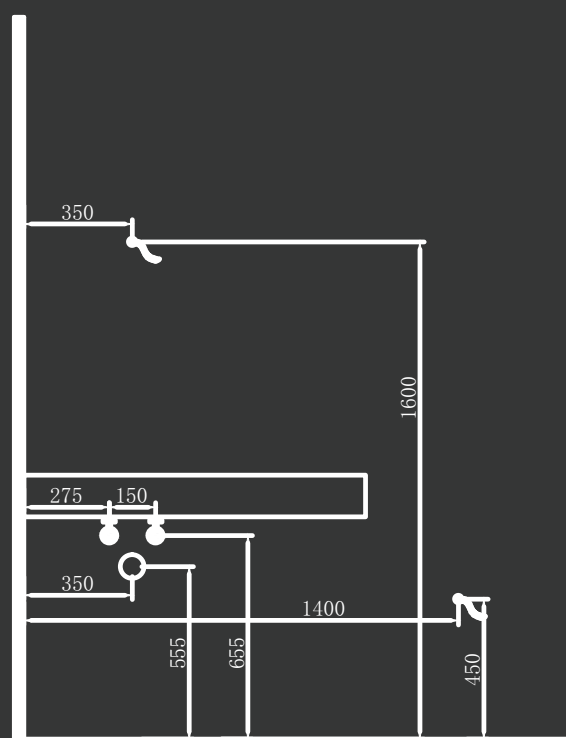

AL-23-3191