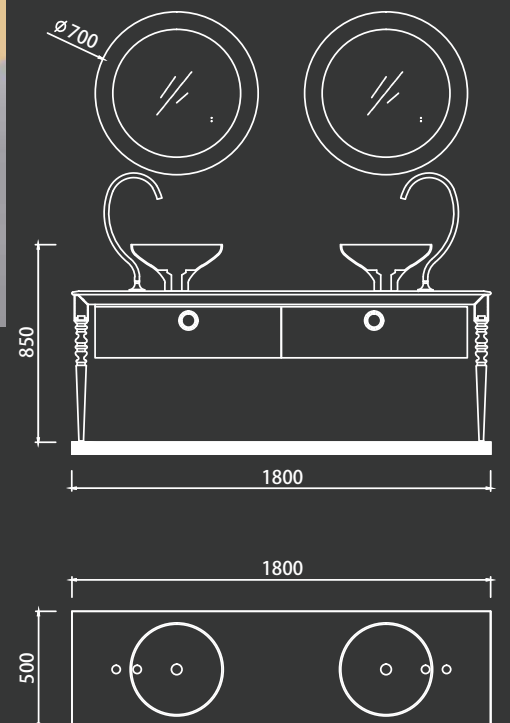

MAIN CABINET:
2000x 400 x 850 mm
MIRROR:
400 x 40 x 1700 mm
SHELF:
1200x 115x 60 mm

40

41

AL-23-3181

MAIN CABINET:
1800x 500 x 850 mm

MIRROR:
Φ700 x 55 mm

42

43

AL-23-3182A

MAIN CABINET:
1800 x 500 x 850 mm

MIRROR:
Φ700 x 55 mm

44

45

AL-23-3282B

MAIN CABINET:
1800 x 500 x 850 mm
MIRROR:
Φ700 x 55 mm

46

47

AL-23-3183
 MAIN CABINET:
 1800 x 500 x 850 mm
 MIRROR:
 Ø700 x 55 mm

48

49

AL-23-3185

MAIN CABINET:
1800 x 500 x 850 mm

MIRROR:
Φ700 x 55 mm

50