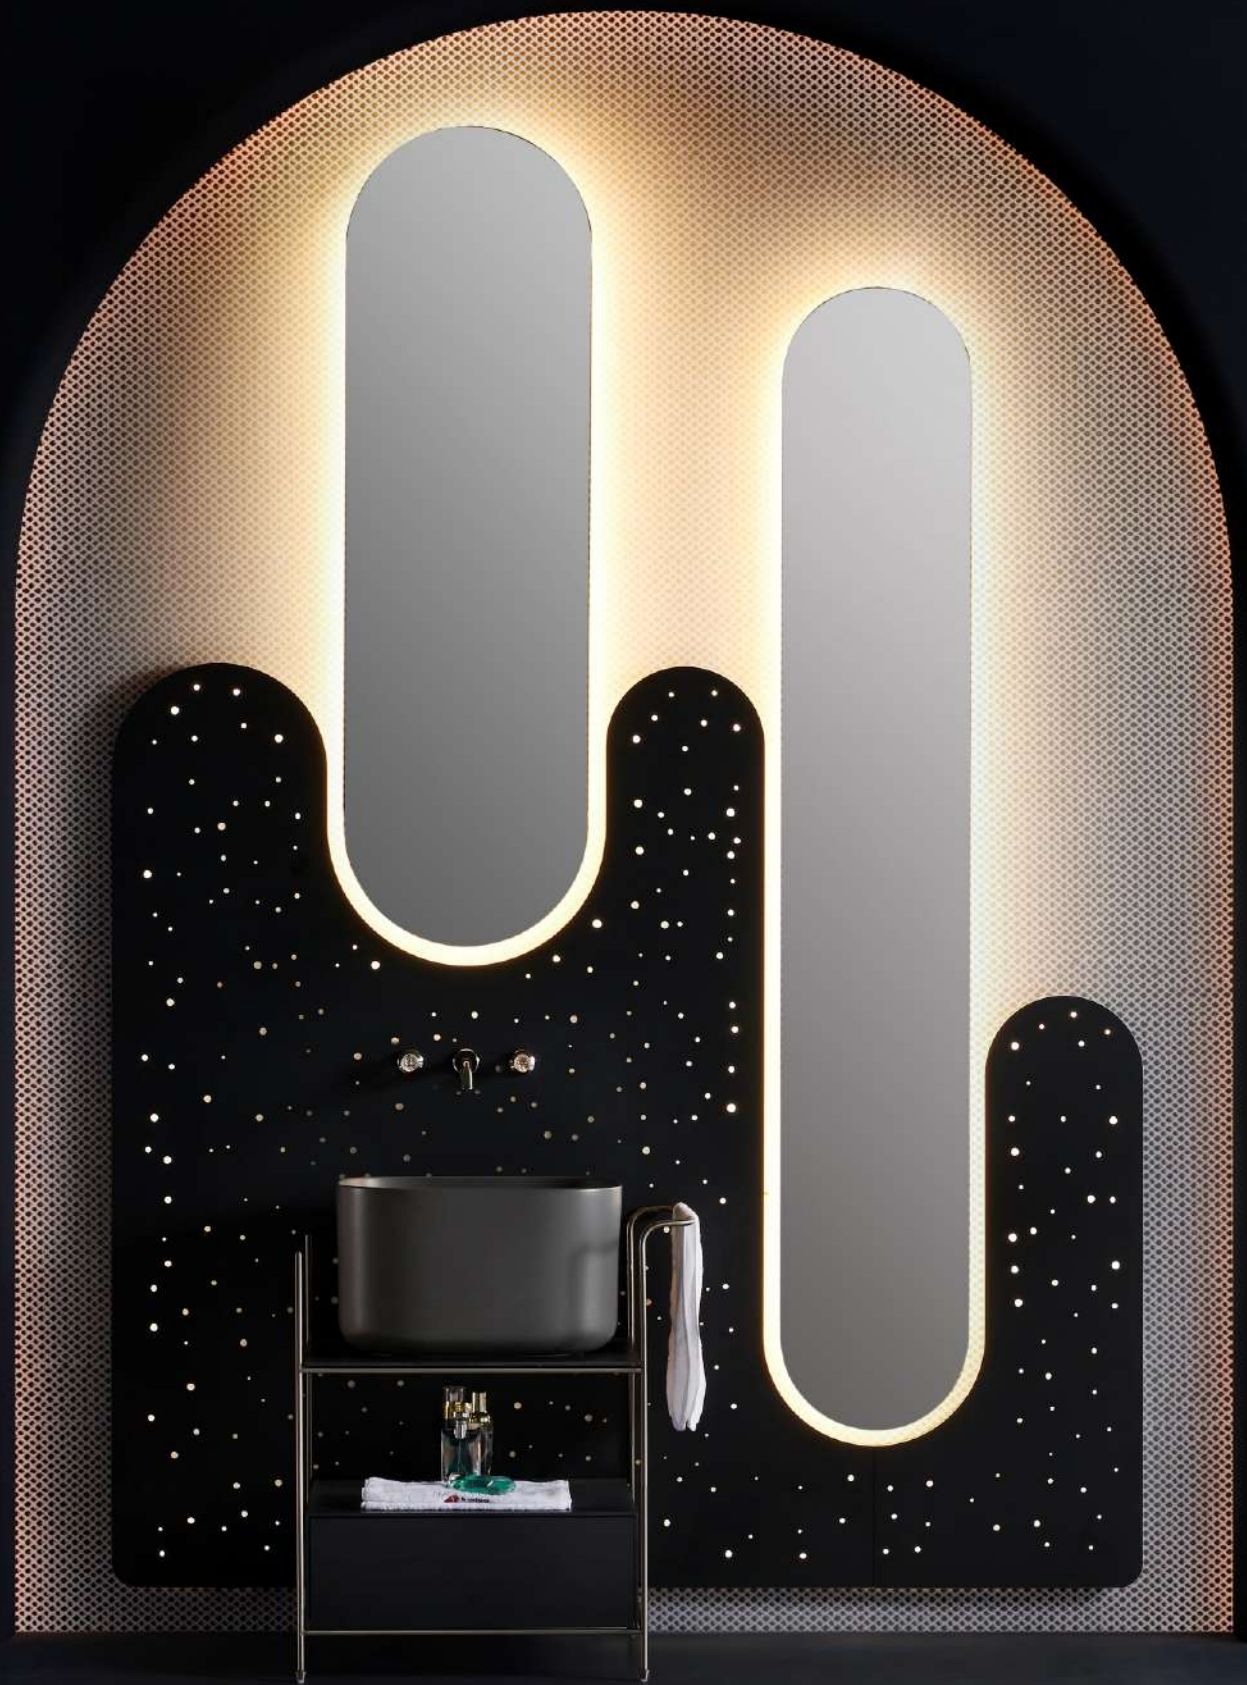

AL-23-3187B