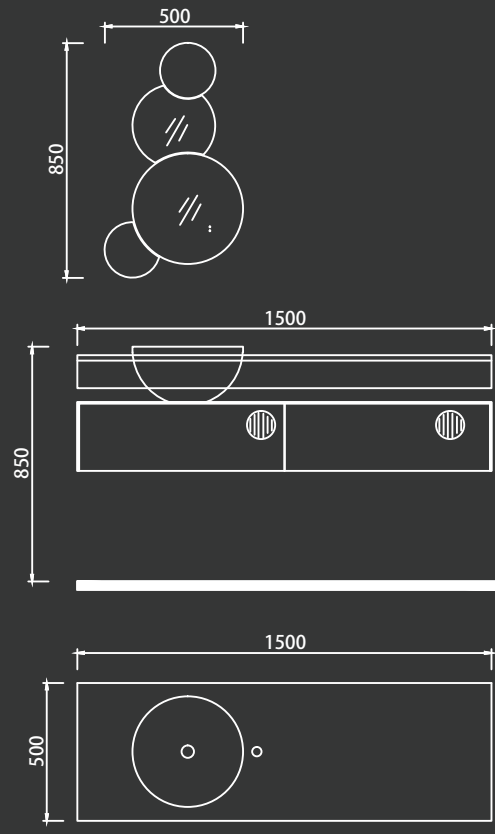

AL-23-3173B

23

AL-23-3173A/B

MAIN CABINET:
2250x 500 x 850 mm

MIRROR:
1000 x 35 x 1800 mm

24

25

AL-23-3175

MIRROR:
1500 x 170 x 1750 mm

104

105

AL-23-3209

MAIN CABINET:
1500 x 470 x 850 mm
MIRROR:
Φ1000 x 125 mm

106

107

AL-23-3210

MAIN CABINET:
1200 x 685 x 850 mm
MIRROR:
1495 x 45 x 1635 mm

108

109

AL-23-3211

MAIN CABINET:
1500 x 500 x 850 mm
MIRROR:
500 x 35 x 850 mm

110

111

AL-23-3212

MAIN CABINET:
1800 x 450 x 850 mm
MIRROR:
1000 x 45 x 1000 mm
SHELF:
300 x 180 x 600 mm

112

113

AL-23-3213A

114

AL-23-3213B

115

AL-23-3213C