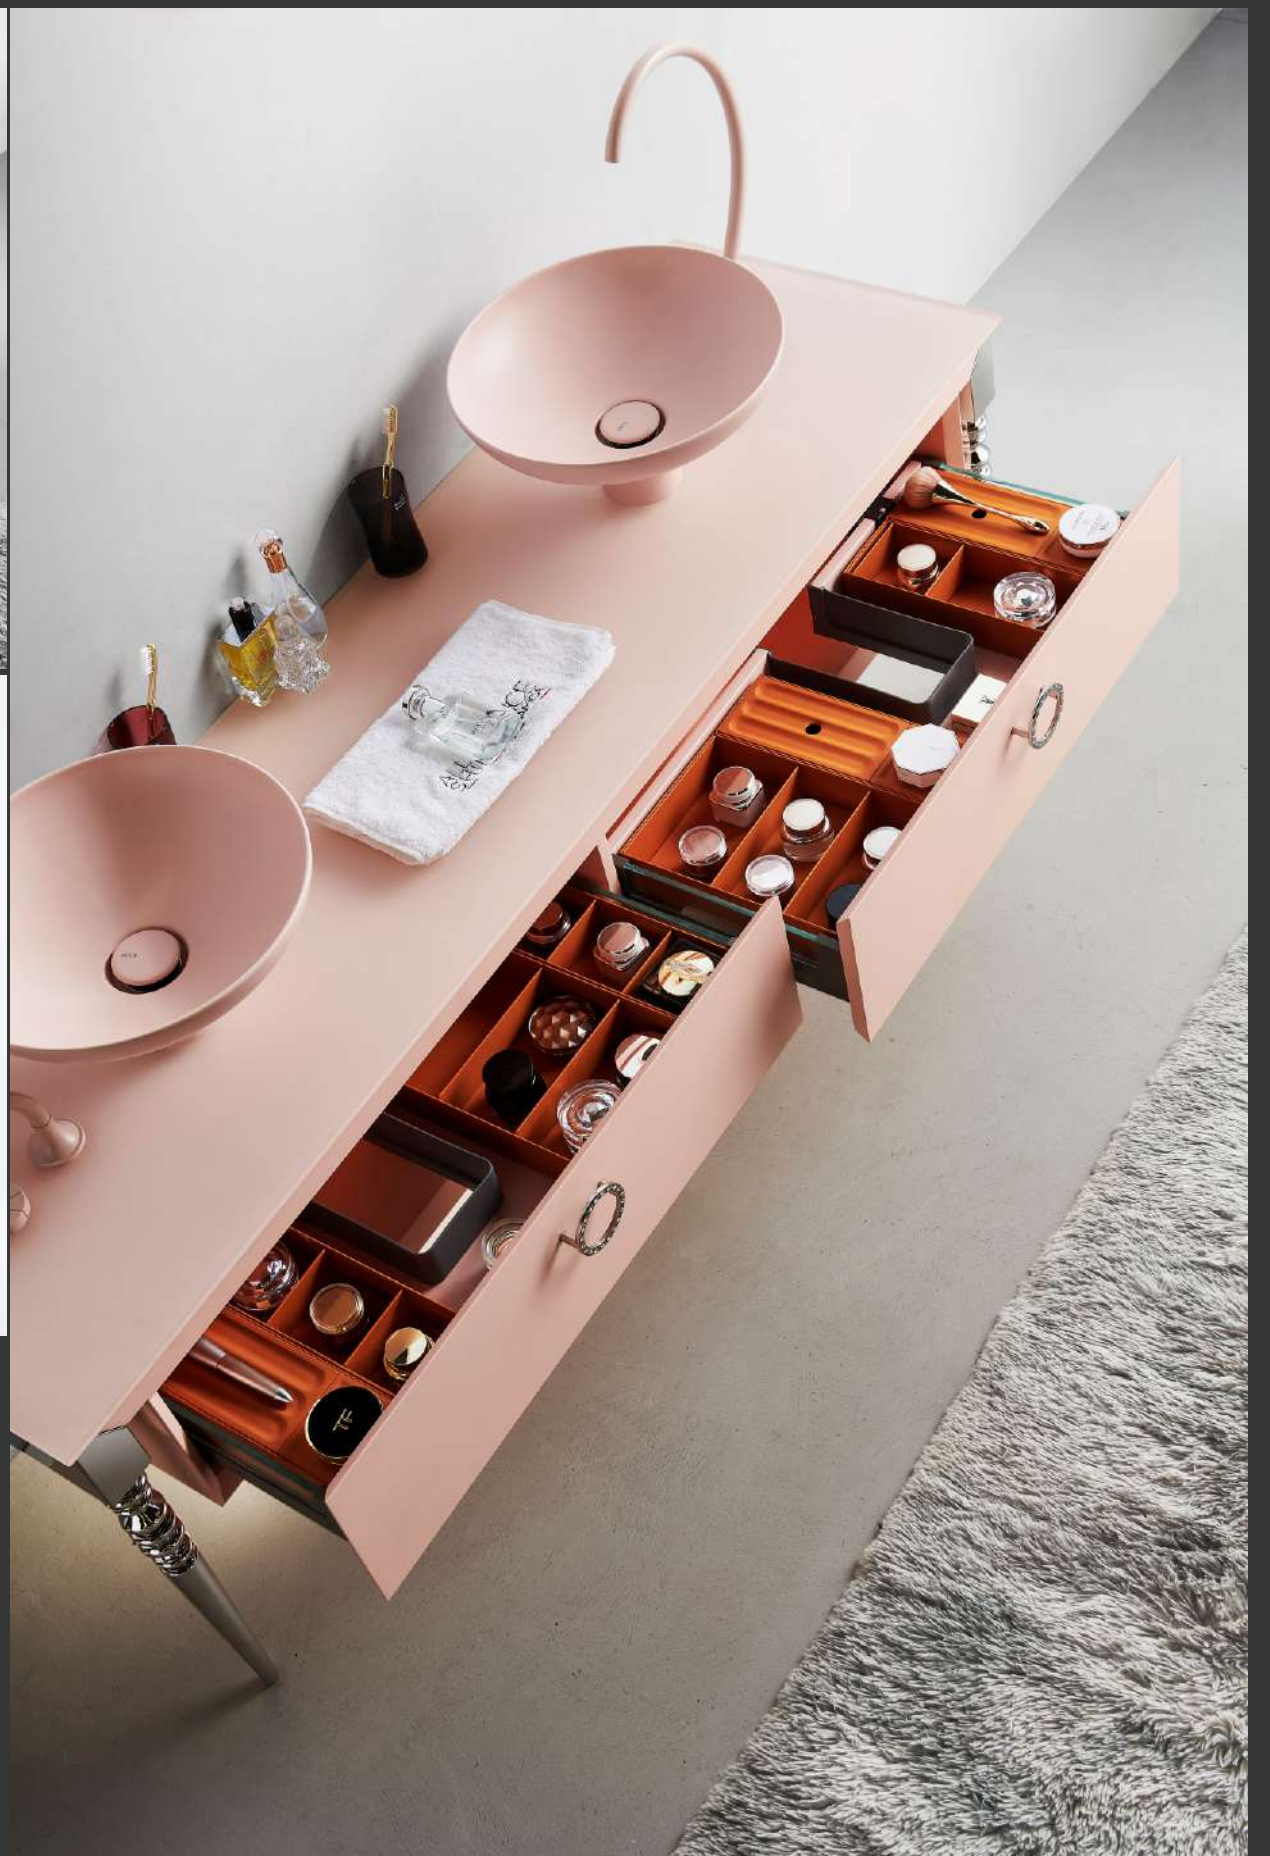

AL-23-3182A

MAIN CABINET:
1800 x 500 x 850 mm

MIRROR:
Φ700 x 55 mm

44

45

AL-23-3282B

MAIN CABINET:
1800 x 500 x 850 mm
MIRROR:
Φ700 x 55 mm

46