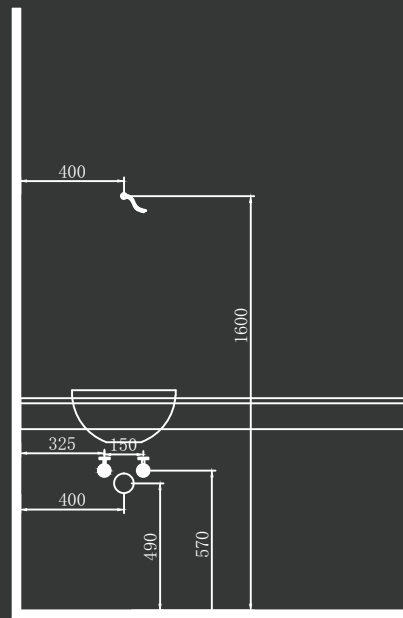

AL-23-3211