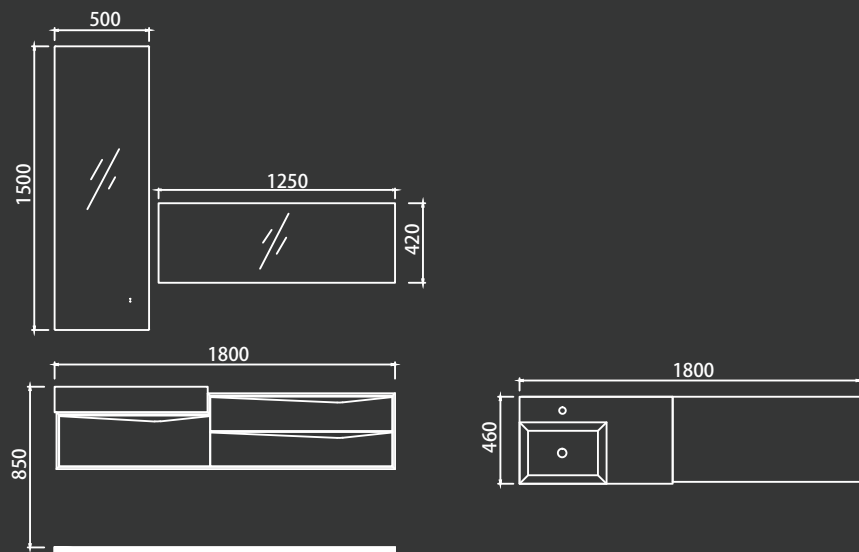

MAIN CABINET:
2600x 480 x 850 mm

MIRROR:
450 x 45 x 1600 mm
400 x 45 x 2000 mm
400 x 45 x 2000 mm

08

09

AL-23-3168A

10

AL-23-3168B

11

AL-23-3168C

12

AL-23-3168A/B/C

MAIN CABINET:
2500x 490 x 850 mm

MIRROR:
Φ1500 x 45 mm

13

AL-23-3169

MAIN CABINET:
2020x 460 x 850 mm
MIRROR:
550 x 45 x 1600 mm
SHELF:
225x 140 x 1200 mm
150 x 120 x 930 mm

14

15

AL-23-3170

MAIN CABINET:
3000x 460 x 850 mm

MIRROR:
455 x 45 x 1600 mm

16

17

AL-23-3171

AL-23-3200

MAIN CABINET:
1410x 460 x 850 mm
MIRROR:
800 x 35 x 400 mm
300 x 100 x 1200 mm

84

85

AL-23-3201
 MAIN CABINET:
 1800x 460 x 850 mm
 MIRROR:
 500 x 35 x 1500 mm
 1250 x 35 x 420 mm

86

87

AL-23-3202
 MAIN CABINET:
 3000 x 550 x 850 mm
 MIRROR:
 3000 x 35 x 1200 mm