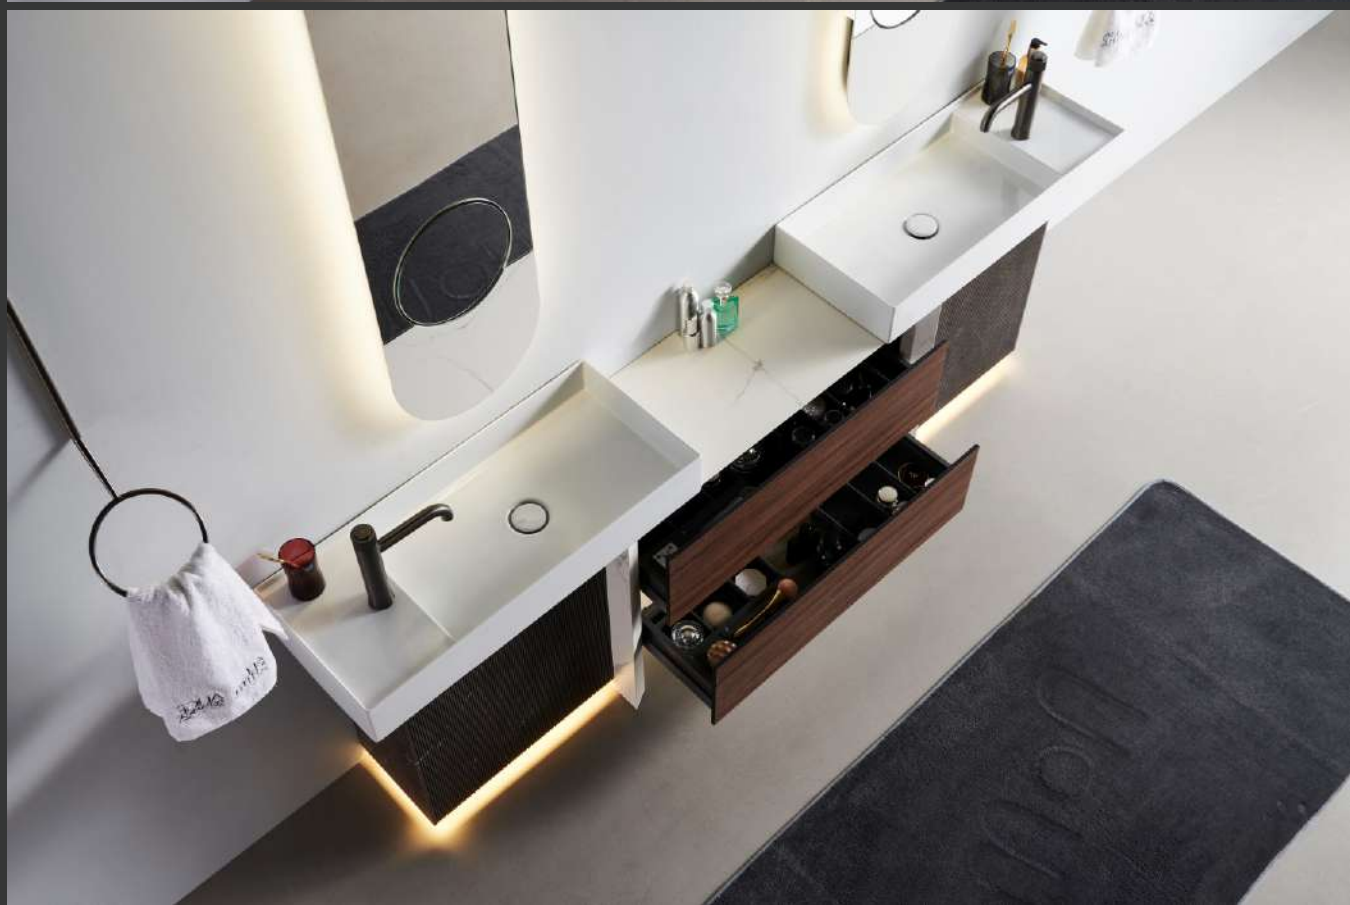

88

89

AL-23-3203

MAIN CABINET:
1600 x 360 x 850 mm
MIRROR:
600 x 35 x 1200 mm

90

91

AL-23-3205

MAIN CABINET:
2300 x 370 x 850 mm
MIRROR:
350 x 165 x 1800 mm
SHELF:
180 x 80 x 1300 mm