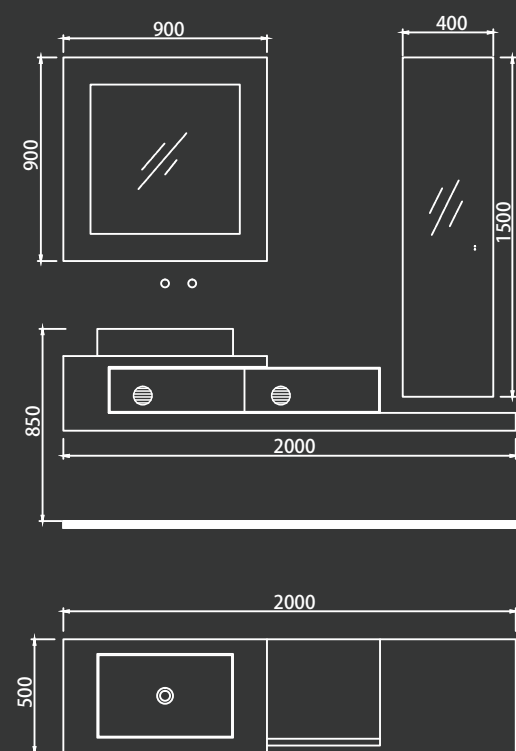

MAIN CABINET:
2600x 480 x 850 mm

MIRROR:
450 x 45 x 1600 mm
400 x 45 x 2000 mm
400 x 45 x 2000 mm

08

09

AL-23-3168A

10

AL-23-3168B

11

AL-23-3168C

12

AL-23-3168A/B/C

MAIN CABINET:
2500x 490 x 850 mm

MIRROR:
Φ1500 x 45 mm

13

AL-23-3169

MAIN CABINET:
2020x 460 x 850 mm
MIRROR:
550 x 45 x 1600 mm
SHELF:
225x 140 x 1200 mm
150 x 120 x 930 mm

AL-23-3195A/B/C

MAIN CABINET:

1800 x 550 x 850 mm

MIRROR:

450 x 35 x 1380 mm

Φ400 x 35 mm

75

76

AL-23-3196

MAIN CABINET:
2000 x 500 x 850 mm

MIRROR:
900 x 55 x 900 mm
400 x 35 x 1500 mm

AL-23-3197

MAIN CABINET:
1000x 460 x 850 mm

MIRROR:
450 x 45 x 1500 mm

79

AL-23-3198