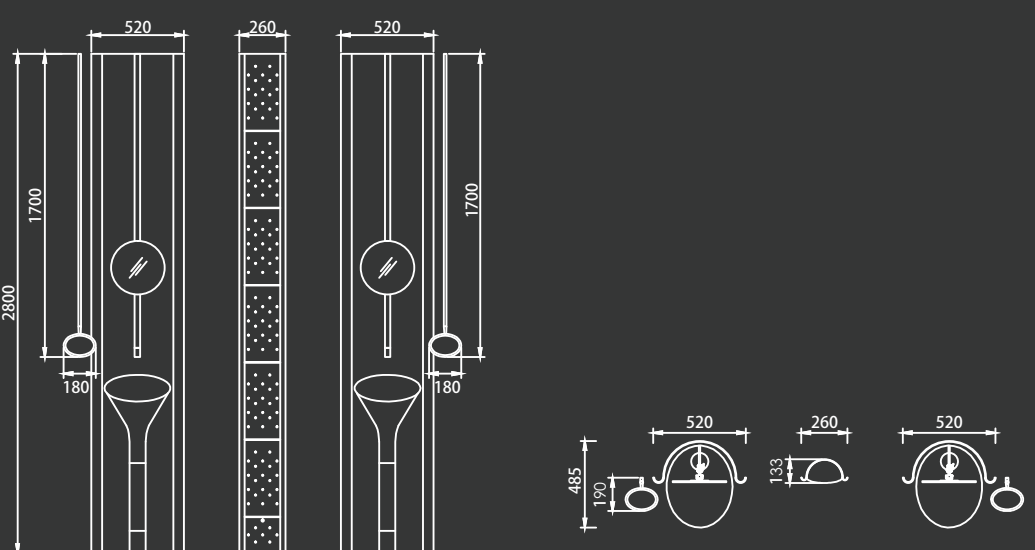

AL-23-3216

MAIN CABINET:
520x 485 x 2800 mm
SHELF:
260 x 133 x 2800 mm
180 x 190 x 1700 mm

120