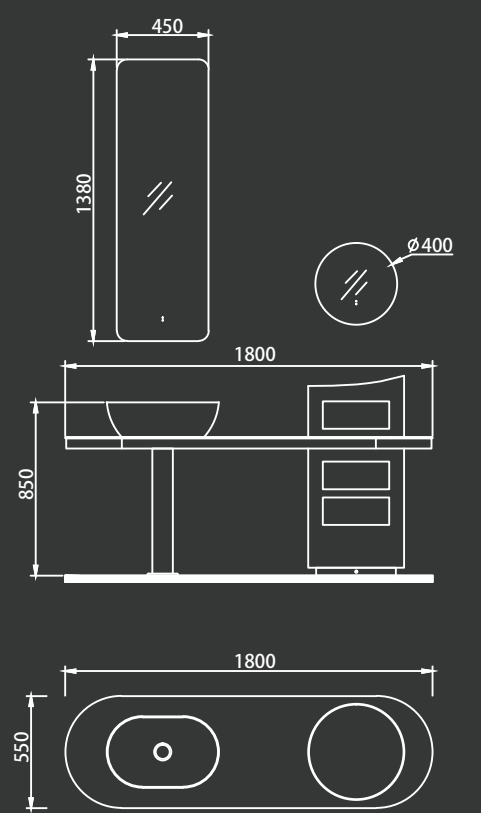

MAIN CABINET:
2600x 480 x 850 mm

MIRROR:
450 x 45 x 1600 mm
400 x 45 x 2000 mm
400 x 45 x 2000 mm

08

09

AL-23-3168A

10

AL-23-3168B

11

AL-23-3173B

23

AL-23-3173A/B

MAIN CABINET:
2250x 500 x 850 mm

MIRROR:
1000 x 35 x 1800 mm

24

25

AL-23-3175

AL-23-3195A/B/C

MAIN CABINET:

1800 x 550 x 850 mm

MIRROR:

450 x 35 x 1380 mm

Φ400 x 35 mm

75

76

AL-23-3196

MAIN CABINET:
2000 x 500 x 850 mm

MIRROR:
900 x 55 x 900 mm
400 x 35 x 1500 mm

AL-23-3197

MAIN CABINET:
1000x 460 x 850 mm

MIRROR:
450 x 45 x 1500 mm

79

AL-23-3198