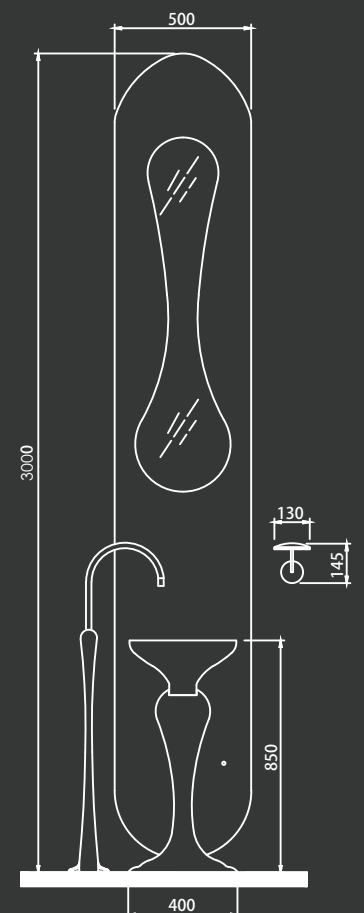

MIRROR:
1500 x 170 x 1750 mm

104

105

AL-23-3209

MAIN CABINET:
1500 x 470 x 850 mm
MIRROR:
Φ1000 x 125 mm

106

107

AL-23-3210

122

123

AL-23-3218

MAIN CABINET:
660 x 400 x 930 mm

MIRROR:
485 x 150 x 1165 mm

124

125

AL-23-3219A

MAIN CABINET:
400 x 400 x 850 mm

MIRROR:
500 x 35 x 3000 mm

SHELF:
130 x 180 x 145 mm

126

127

AL-23-3219B

MAIN CABINET:
400 x 400 x 850 mm
MIRROR:
500 x 35 x 3000 mm
SHELF:
130 x 180 x 145 mm

128

129

AL-23-3220A

130

AL-23-3220B

131

AL-23-3220C

AL-23-3220A/B/C

MAIN CABINET:
600 x 500 x 850 mm
MIRROR:
500 x 40 x 1185 mm