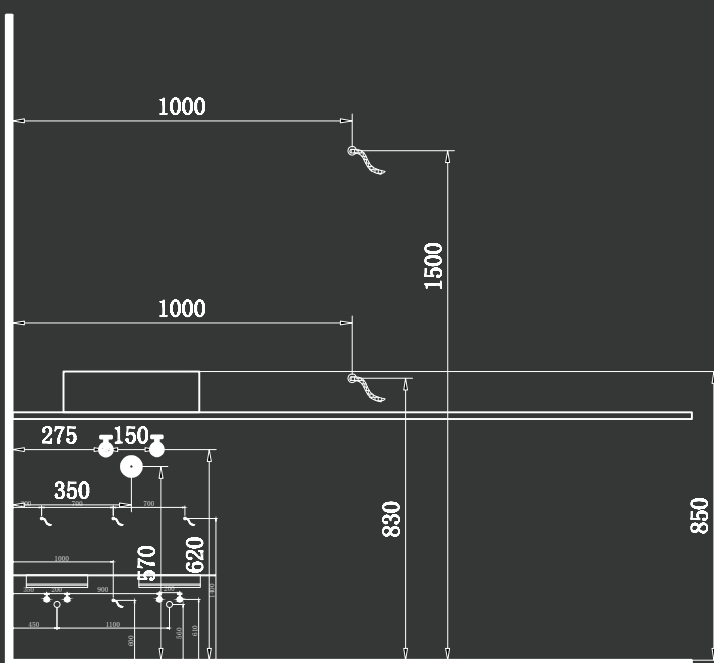

AL-23-3171