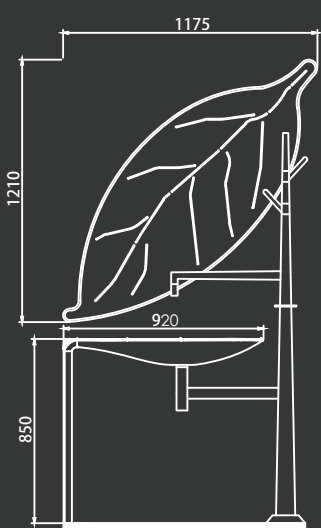

AL-23-3173B

23

AL-23-3173A/B

MAIN CABINET:
2250x 500 x 850 mm

MIRROR:
1000 x 35 x 1800 mm

24

25

AL-23-3175

29

AL-23-3176

MAIN CABINET:
2000x 600 x 850 mm

MIRROR:
Φ1700 x 50 mm

30

31

AL-23-3177

- MAIN CABINET:
1500 x 500 x 850 mm
- MIRROR:
950 x 35 x 500 mm
- SHELF:
500x 120 x 500 mm

AL-23-3213A/B/C

MAIN CABINET:
1035 x 450 x 850 mm
MIRROR:
Φ500 x 35 mm

116

117

AL-23-3215

MAIN CABINET:
 $\phi 390 \times 625 \times 850$ mm

MIRROR:
 $\phi 1800 \times 35$ mm

118

119

AL-23-3216

MAIN CABINET:
520x 485 x 2800 mm
SHELF:
260 x 133 x 2800 mm
180 x 190 x 1700 mm

120

121

AL-23-3217

MAIN CABINET:
920 x 365 x 850 mm

MIRROR:
1175 x 40 x 1210 mm