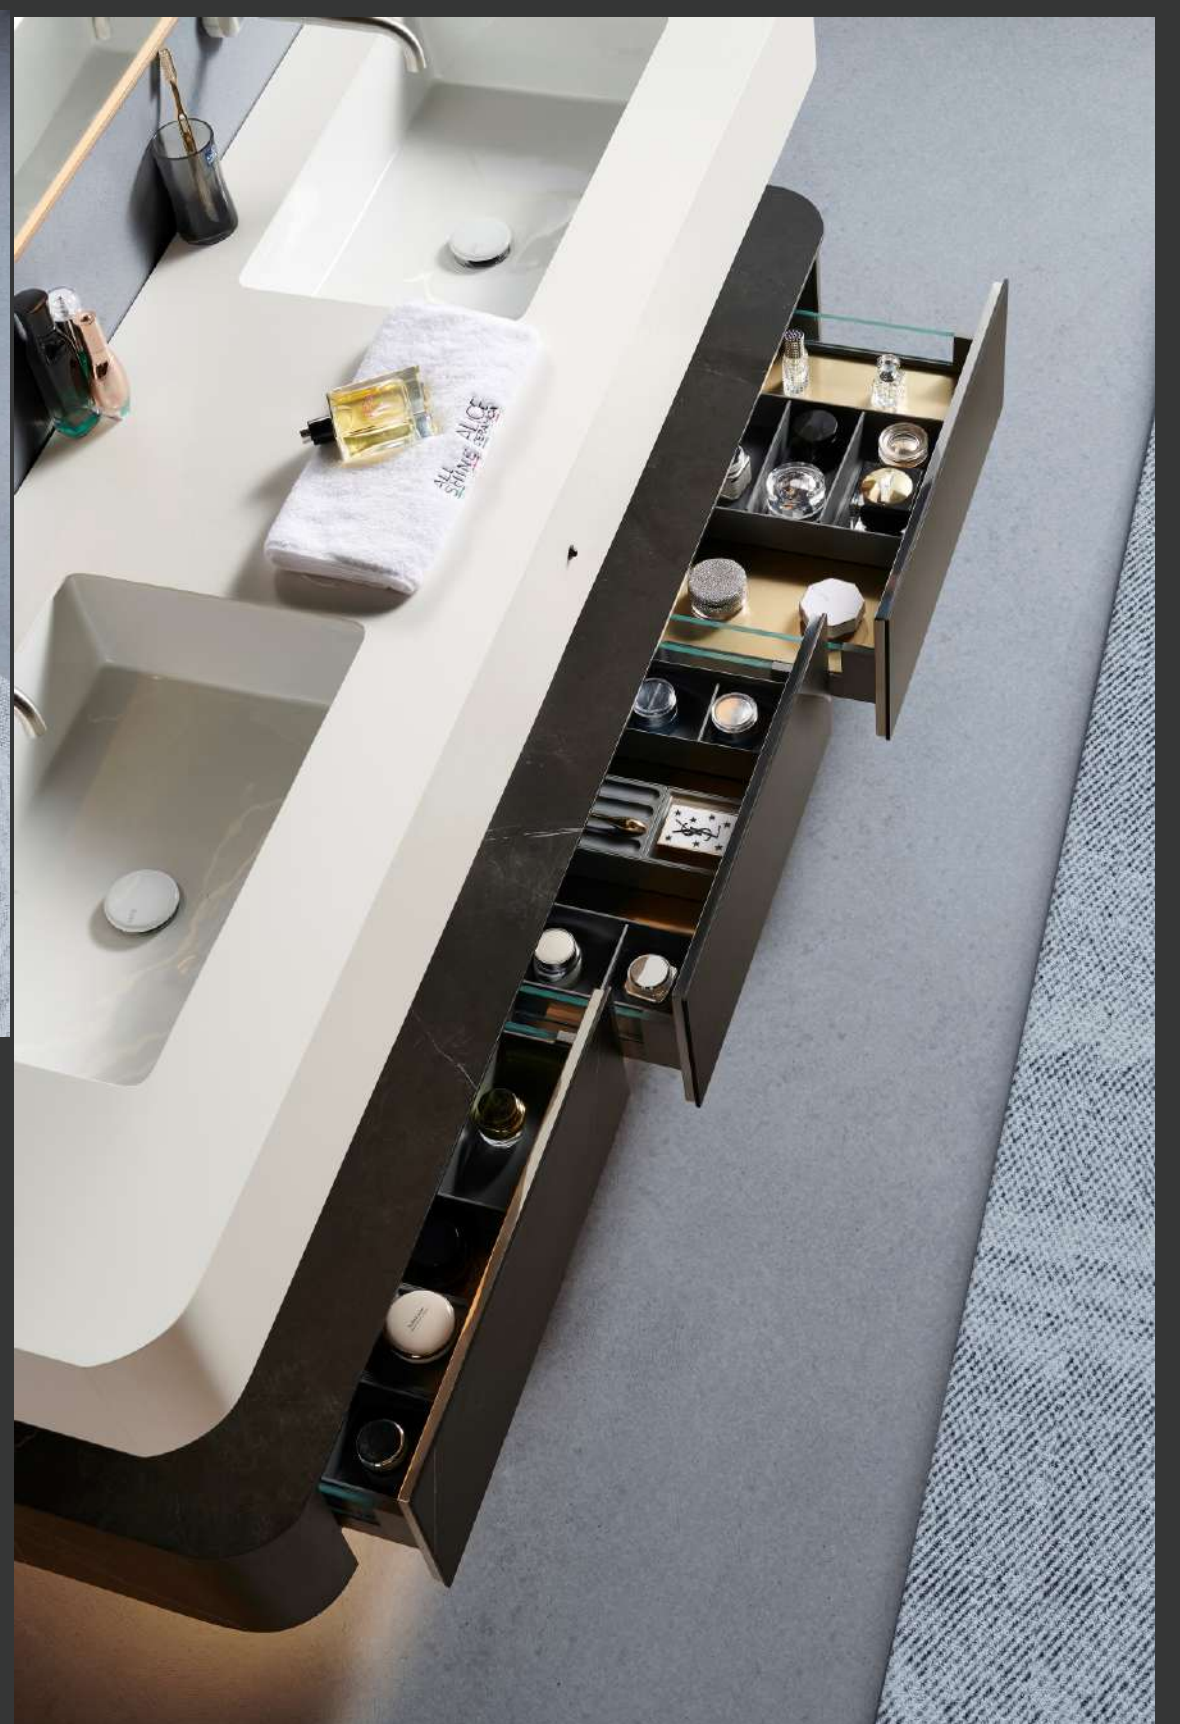

155

AL-23-3239

MAIN CABINET:
2000 x 550 x 850 mm
MIRROR:
2000 x 40 x 1400 mm

156