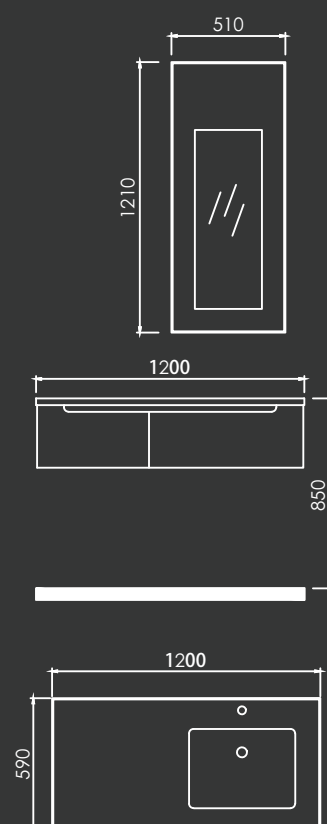

79

AL-23-3198

MAIN CABINET:
1200x 590 x 850 mm

MIRROR:
510 x 45 x 1210 mm

80