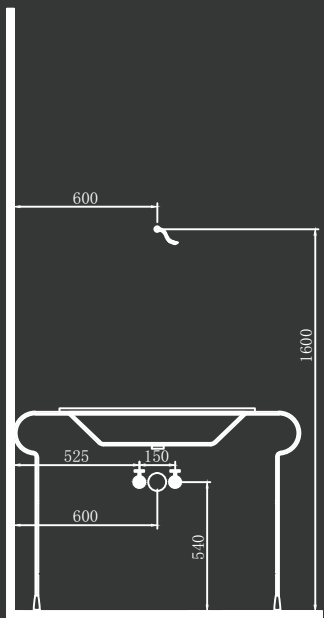

AL-23-3220ABC

AL-23-3232AB