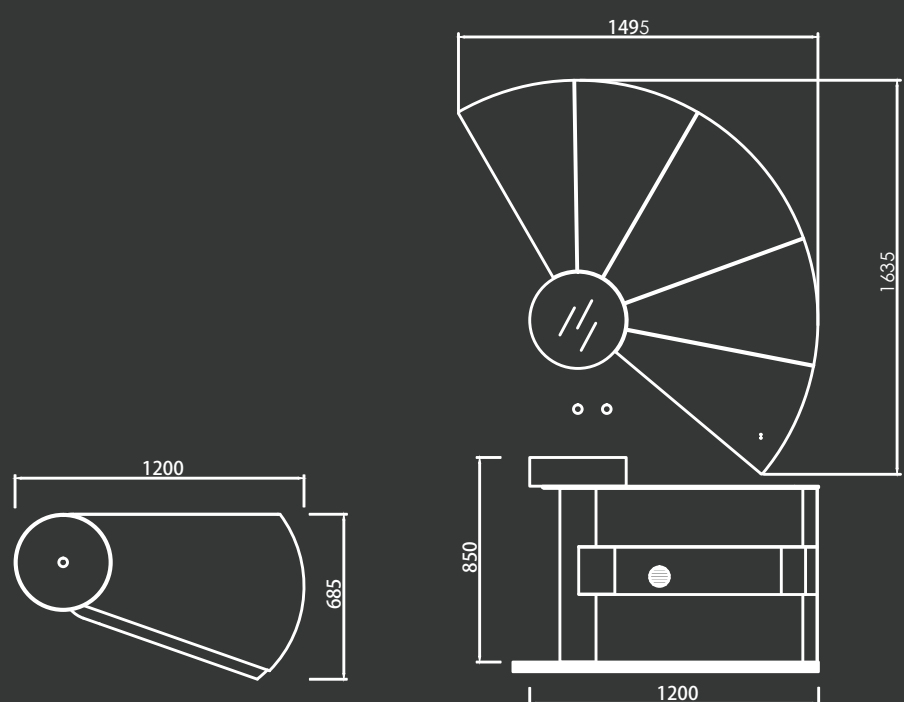

AL-23-3210

MAIN CABINET:
1200 x 685 x 850 mm
MIRROR:
1495 x 45 x 1635 mm