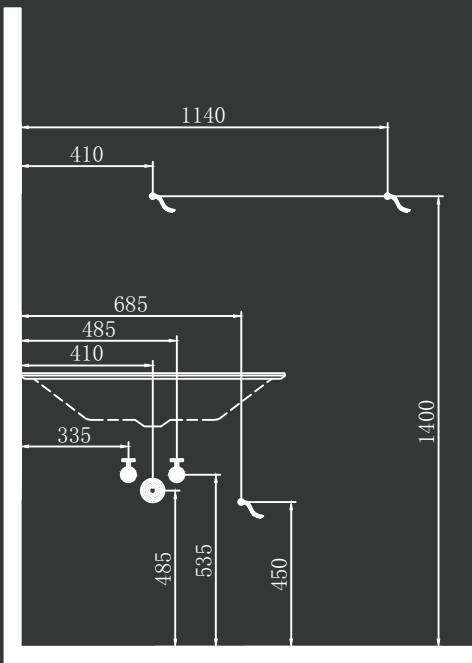

AL-23-3200