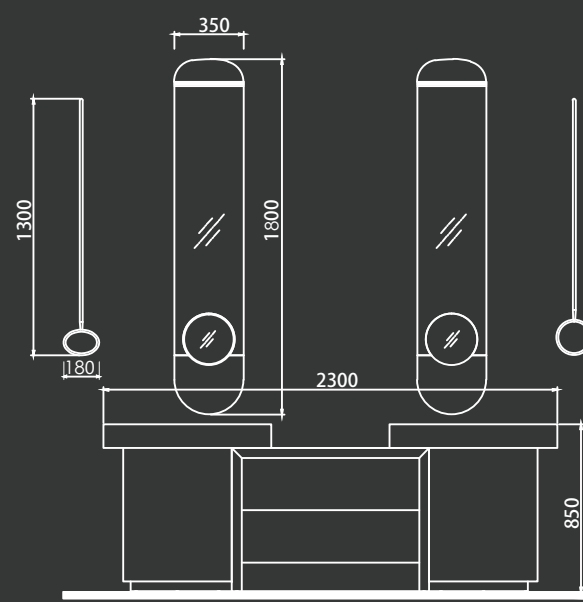

MAIN CABINET:
2600x 480 x 850 mm

MIRROR:
450 x 45 x 1600 mm
400 x 45 x 2000 mm
400 x 45 x 2000 mm

08

09

AL-23-3168A

10

AL-23-3168B

11

AL-23-3173B

23

AL-23-3173A/B

MAIN CABINET:
2250x 500 x 850 mm

MIRROR:
1000 x 35 x 1800 mm

24

25

AL-23-3175

88

89

AL-23-3203

MAIN CABINET:
1600 x 360 x 850 mm
MIRROR:
600 x 35 x 1200 mm

90

91

AL-23-3205

MAIN CABINET:
2300 x 370 x 850 mm
MIRROR:
350 x 165 x 1800 mm
SHELF:
180 x 80 x 1300 mm

92

93

AL-23-3206A

94

AL-23-3206B

95

96

AL-23-3206A/B
 MAIN CABINET:
 1500 x 500 x 850 mm
 MIRROR:
 500 x 35 x 1600 mm