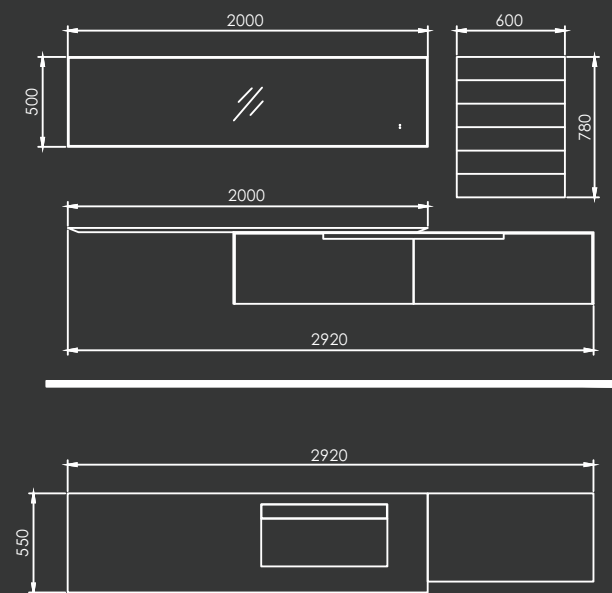

MIRROR:
Φ600 x 45 mm

SHELF:
550 x 300 x 2525 mm

04

05

AL-23-3166
 MAIN CABINET:
 2920x 550 x 850 mm
 MIRROR:
 2000 x 45 x 500 mm
 SHELF:
 600x 140x 780 mm

06

07

AL-23-3167

MAIN CABINET:
2600x 480 x 850 mm

MIRROR:
450 x 45 x 1600 mm
400 x 45 x 2000 mm
400 x 45 x 2000 mm

08

09

AL-23-3168A

10

AL-23-3168B

11

AL-23-3168C

12

AL-23-3168A/B/C

MAIN CABINET:
2500x 490 x 850 mm

MIRROR:
Φ1500 x 45 mm

13

AL-23-3169

MAIN CABINET:
2020x 460 x 850 mm
MIRROR:
550 x 45 x 1600 mm
SHELF:
225x 140 x 1200 mm
150 x 120 x 930 mm

MAIN CABINET:
2000x 500 x 850 mm
MIRROR:
675 x 35 x 1175 mm
365 x 35 x 550 mm
615 x 35 x 1185 mm

18

19

AL-23-3172
 MAIN CABINET:
 2005x 545 x 850 mm
 MIRROR:
 900 x 125 x 900 mm

20

21

AL-23-3173A

22