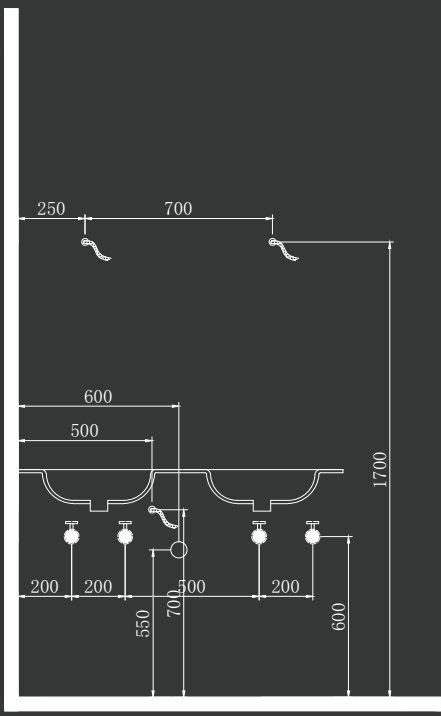

WATER LEVEL:

AL-23-3207