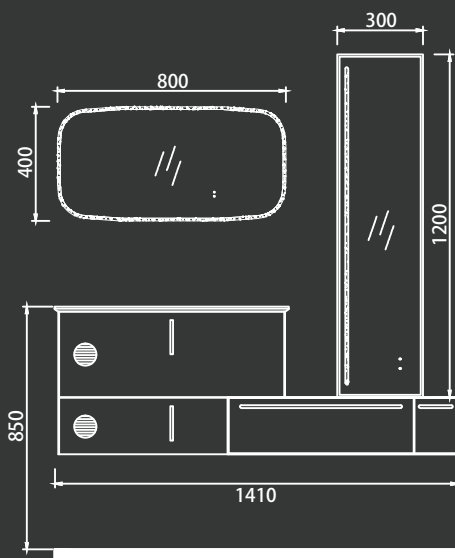

83

AL-23-3200

MAIN CABINET:
1410x 460 x 850 mm
MIRROR:
800 x 35 x 400 mm
300 x 100 x 1200 mm

84