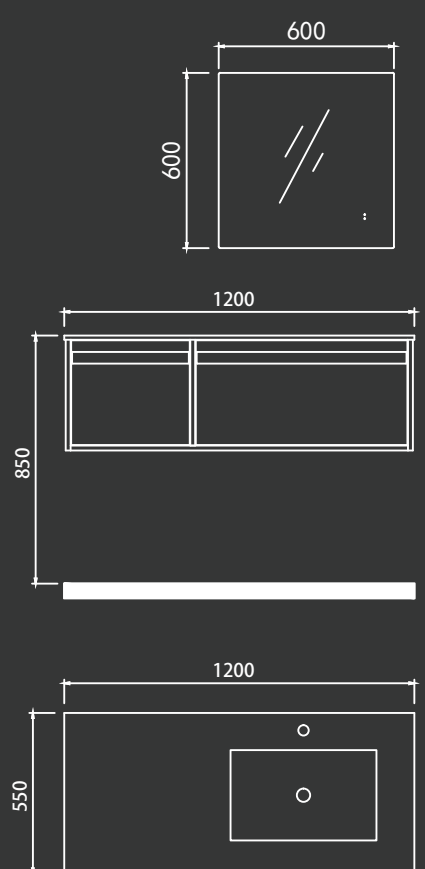

AL-6671

MAIN CABINET:
1200 x 550 x 850 mm

MIRROR:
600 x 35 x 600 mm