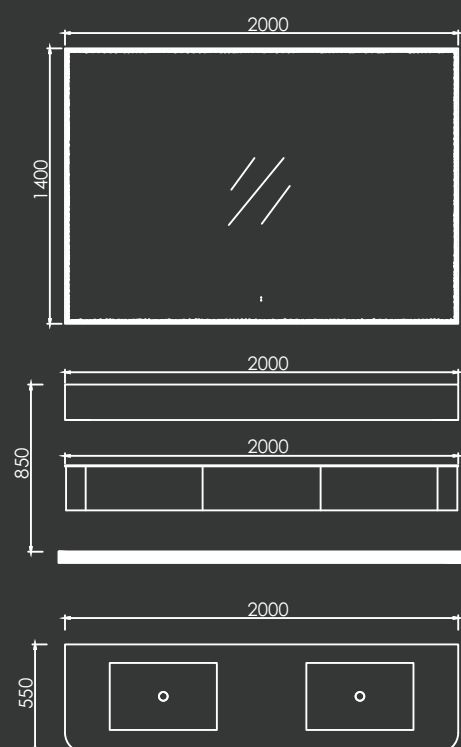

MAIN CABINET:
2000x 550 x 850 mm

MIRROR:
2000 x 45 x 800 mm

58

59

AL-23-3189

MAIN CABINET:
2200x 550 x 850 mm

MIRROR:
2225 x 265 x 1300 mm

60

MAIN CABINET:
1500 x 530 x 750 mm

MIRROR:
600 x 50 x 755 mm

155

AL-23-3239

MAIN CABINET:
2000 x 550 x 850 mm
MIRROR:
2000 x 40 x 1400 mm

156

AL-6665

MAIN CABINET:
1600 x 500 x 850 mm