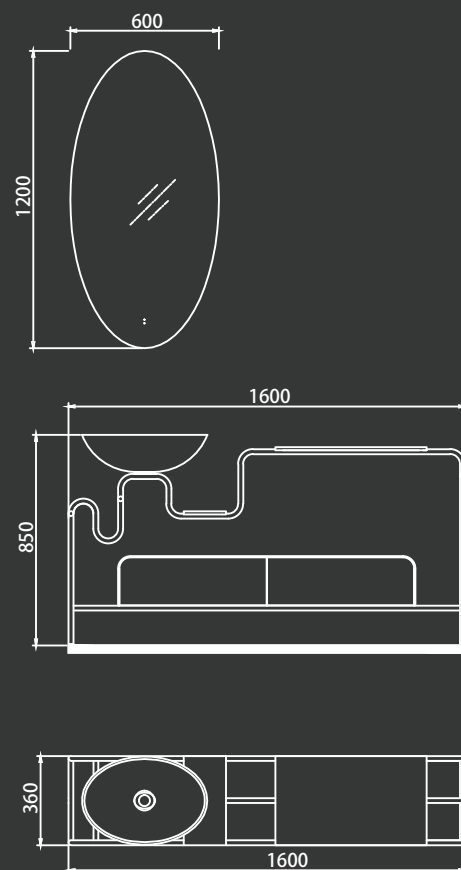

MAIN CABINET:
2600x 480 x 850 mm

MIRROR:
450 x 45 x 1600 mm
400 x 45 x 2000 mm
400 x 45 x 2000 mm

08

09

AL-23-3168A

10

AL-23-3168B

11

AL-23-3173B

23

AL-23-3173A/B

MAIN CABINET:
2250x 500 x 850 mm

MIRROR:
1000 x 35 x 1800 mm

24

25

AL-23-3175

AL-23-3200

MAIN CABINET:
1410x 460 x 850 mm
MIRROR:
800 x 35 x 400 mm
300 x 100 x 1200 mm

84

85

AL-23-3201
 MAIN CABINET:
 1800x 460 x 850 mm
 MIRROR:
 500 x 35 x 1500 mm
 1250 x 35 x 420 mm

86

87

AL-23-3202
 MAIN CABINET:
 3000 x 550 x 850 mm
 MIRROR:
 3000 x 35 x 1200 mm

88

89

AL-23-3203

MAIN CABINET:
1600 x 360 x 850 mm
MIRROR:
600 x 35 x 1200 mm

90

91

AL-23-3205

MAIN CABINET:
2300 x 370 x 850 mm
MIRROR:
350 x 165 x 1800 mm
SHELF:
180 x 80 x 1300 mm