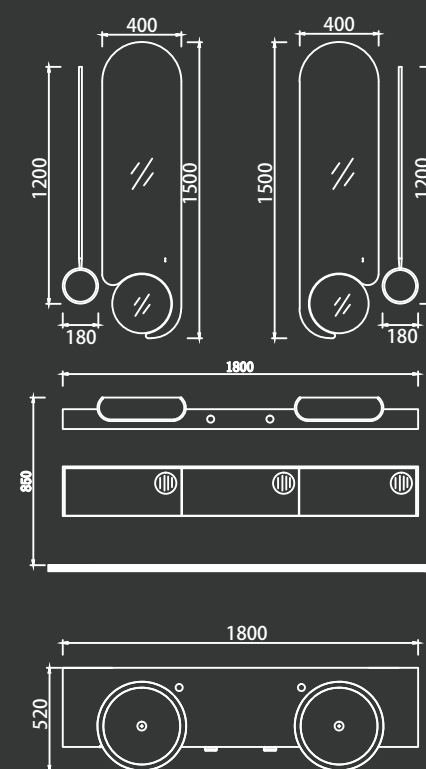

MAIN CABINET:  
2005x 545 x 850 mm  
MIRROR:  
900 x 125 x 900 mm

AL-23-3173A

AL-23-3173B

AL-23-3173A/B  
MAIN CABINET:  
2250x 500 x 850 mm  
MIRROR:  
1000 x 35 x 1800 mm

AL-23-3175

MAIN CABINET:

2200x 530 x 850 mm

MIRROR:

600 x 45 x 1600 mm

AL-23-3176

MAIN CABINET:  
2000x 600 x 850 mm

MIRROR:  
Φ1700 x 50 mm

AL-23-3177  
 MAIN CABINET:  
 1500x 500 x 850 mm  
 MIRROR:  
 950 x 35 x 500 mm  
 SHELF:  
 500x 120x 500 mm

AL-23-3178

MAIN CABINET:  
1800 x 520 x 850 mm

MIRROR:  
400 x 35 x 1500 mm

SHELF:  
180 x 80 x 1200 mm

AL-23-3179

AL-23-3197

MAIN CABINET:  
2500x 500 x 850 mm  
MIRROR:  
925 x 50 x 925 mm  
SHELF:  
600x 140x 600 mm

MIRROR:  
Φ700 x 55 mm

AL-23-3183

MAIN CABINET:  
1800 x 500 x 850 mm

MIRROR:  
Ø700 x 55 mm

AL-23-3185

MAIN CABINET:  
1800x 500 x 850 mm

MIRROR:  
Φ700 x 55 mm

AL-23-3186