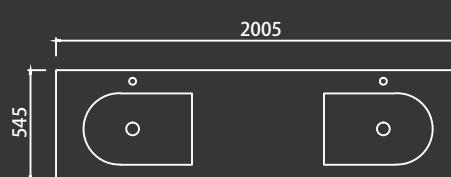

AL-23-3168C

12

AL-23-3168A/B/C

MAIN CABINET:  
2500x 490 x 850 mm

MIRROR:  
Φ1500 x 45 mm

13

AL-23-3169  
 MAIN CABINET:  
 2020x 460 x 850 mm  
 MIRROR:  
 550 x 45 x 1600 mm  
 SHELF:  
 225x 140 x 1200 mm  
 150 x 120 x 930 mm

14

AL-23-3170

MAIN CABINET:  
3000x 460 x 850 mm

MIRROR:  
455 x 45 x 1600 mm

AL-23-3171

- MAIN CABINET:  
2000x 500 x 850 mm
- MIRROR:  
675 x 35 x 1175 mm  
365 x 35 x 550 mm  
615 x 35 x 1185 mm

AL-23-3172

MAIN CABINET:  
2005x 545 x 850 mm  
MIRROR:  
900 x 125 x 900 mm

AL-23-3173A

AL-23-3173B

AL-23-3173A/B  
MAIN CABINET:  
2250x 500 x 850 mm  
MIRROR:  
1000 x 35 x 1800 mm

AL-23-3175

MAIN CABINET:

2200x 530 x 850 mm