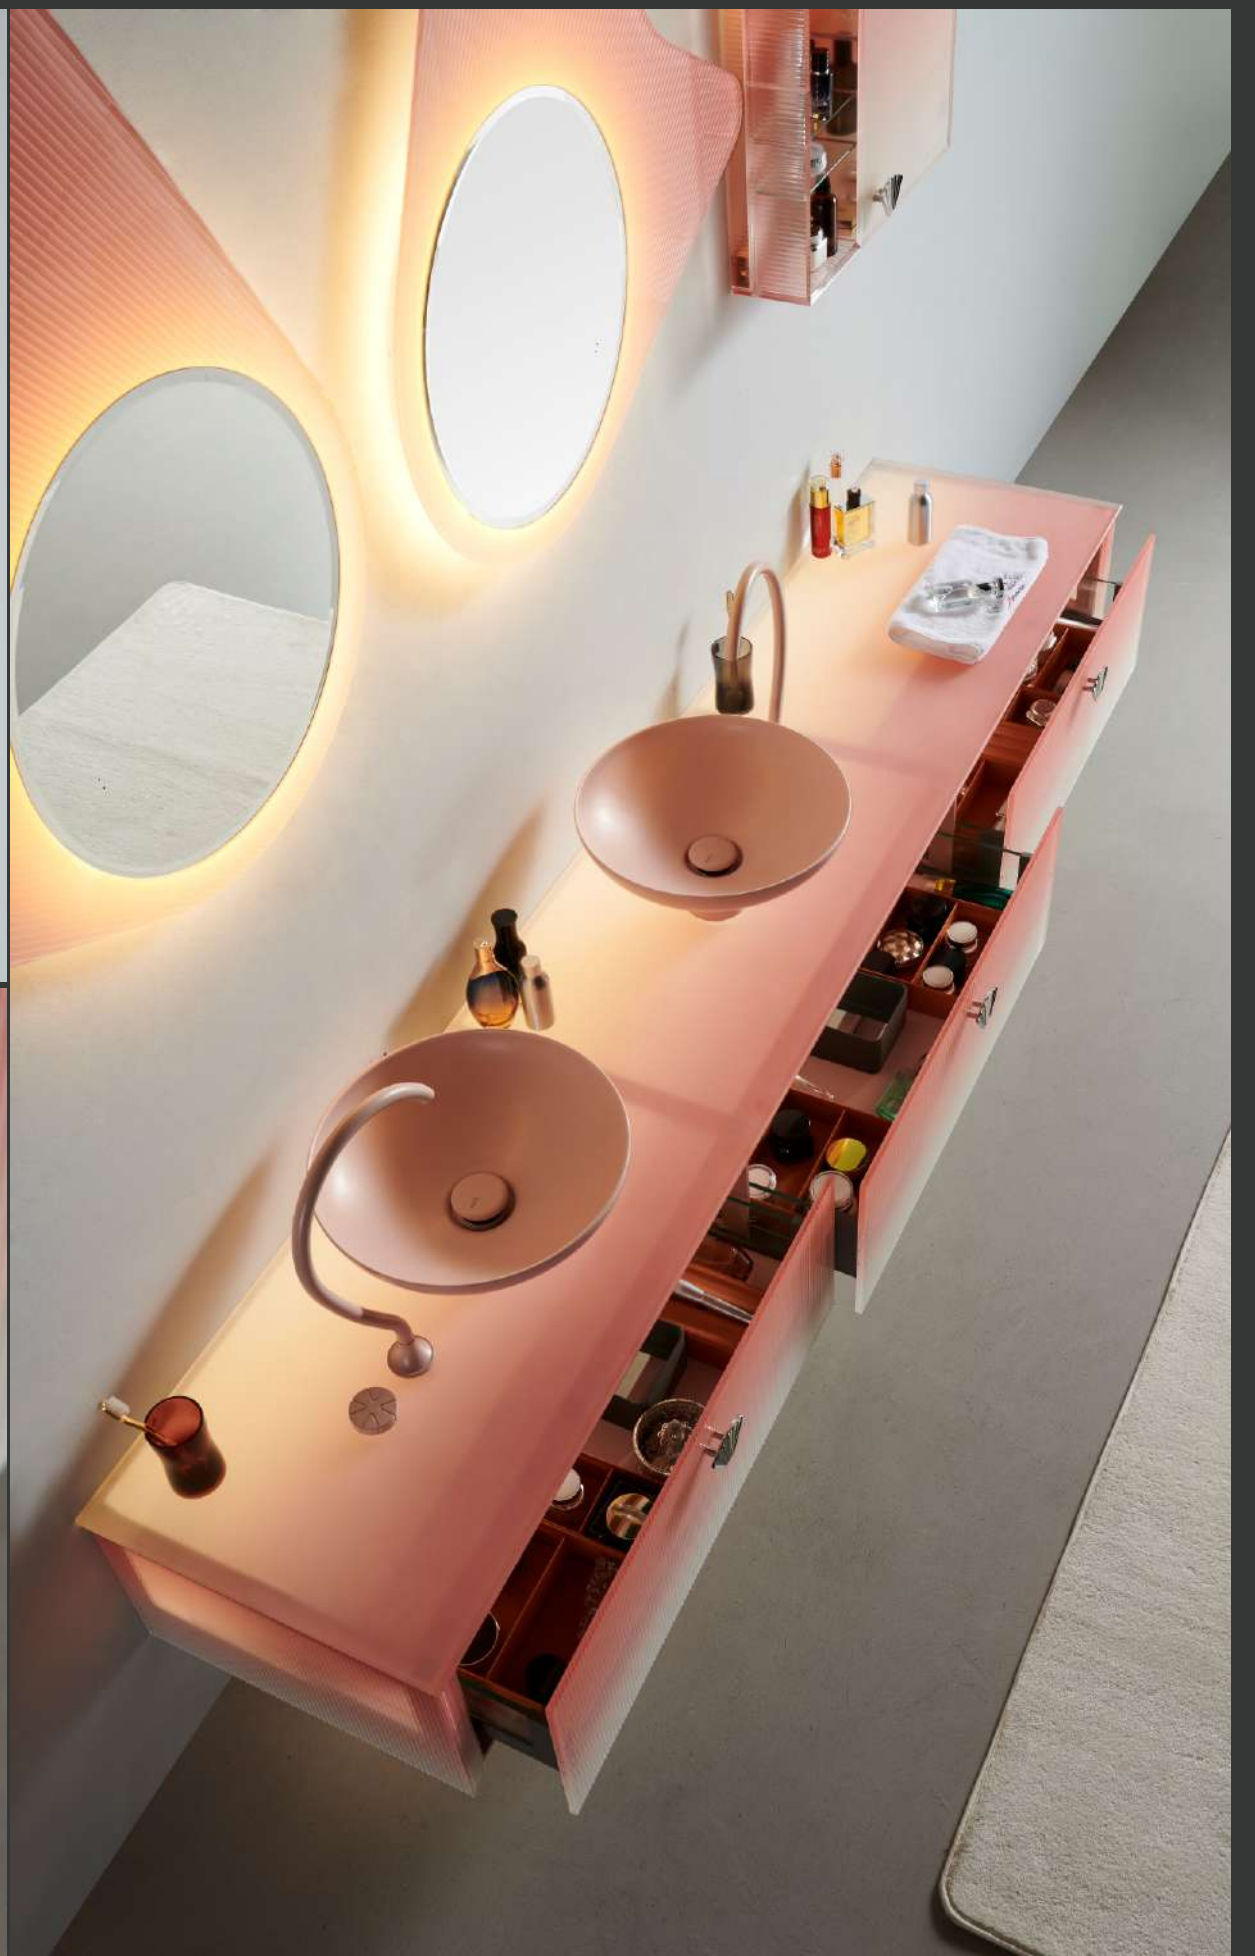

AL-23-3178

MAIN CABINET:  
1800 x 520 x 850 mm

MIRROR:  
400 x 35 x 1500 mm

SHELF:  
180 x 80 x 1200 mm

AL-23-3179

AL-23-3197

MAIN CABINET:  
2500x 500 x 850 mm  
MIRROR:  
925 x 50 x 925 mm  
SHELF:  
600x 140x 600 mm