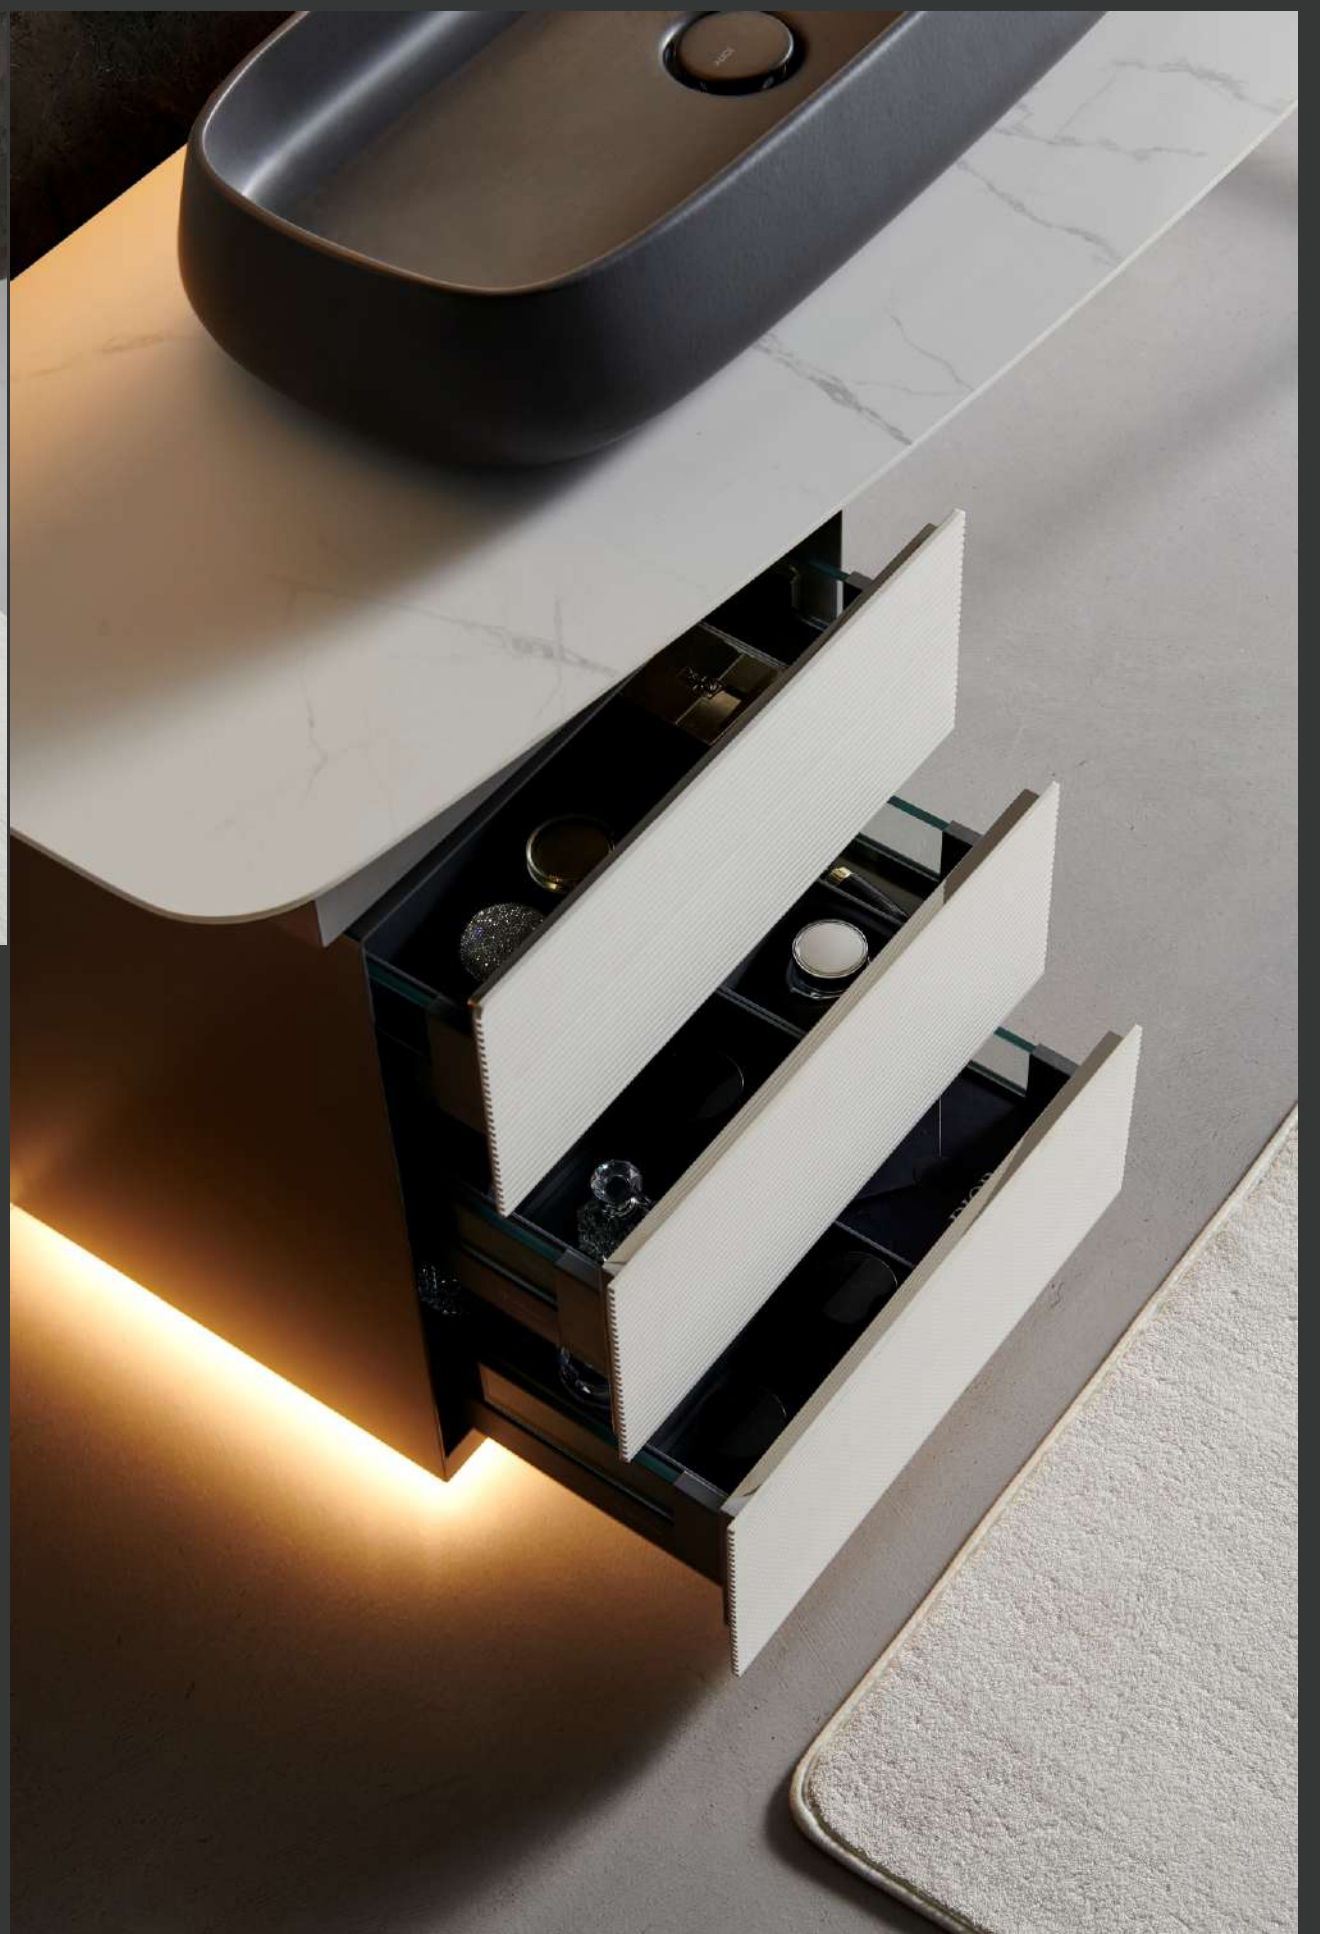

AL-23-3188

MAIN CABINET:
2000x 550 x 850 mm

MIRROR:
2000 x 45 x 800 mm