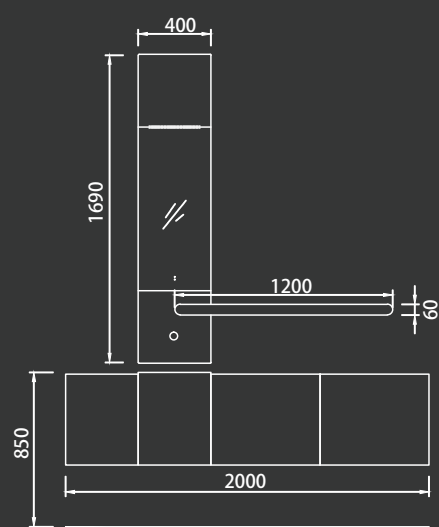

MIRROR:

600 x 45 x 1600 mm

AL-23-3176

MAIN CABINET:  
2000x 600 x 850 mm

MIRROR:  
Φ1700 x 50 mm

AL-23-3177  
 MAIN CABINET:  
 1500x 500 x 850 mm  
 MIRROR:  
 950 x 35 x 500 mm  
 SHELF:  
 500x 120x 500 mm

AL-23-3178

MAIN CABINET:  
1800 x 520 x 850 mm

MIRROR:  
400 x 35 x 1500 mm

SHELF:  
180 x 80 x 1200 mm

AL-23-3179

AL-23-3197

MAIN CABINET:  
2500x 500 x 850 mm  
MIRROR:  
925 x 50 x 925 mm  
SHELF:  
600x 140x 600 mm

**AL-23-3180**

- MAIN CABINET:  
2000x 400 x 850 mm
- MIRROR:  
400 x 40 x 1690 mm
- SHELF:  
1200x 115x 60 mm

AL-23-3181

MAIN CABINET:  
1800x 500 x 850 mm

MIRROR:  
Φ700 x 55 mm

AL-23-3182

MAIN CABINET:  
1800 x 500 x 850 mm

MIRROR:  
Φ700 x 55 mm

AL-23-3183

MAIN CABINET:  
1800 x 500 x 850 mm

MIRROR:  
Ø700 x 55 mm

AL-23-3185

MAIN CABINET:  
1800x 500 x 850 mm

MIRROR:  
Φ700 x 55 mm

AL-23-3186