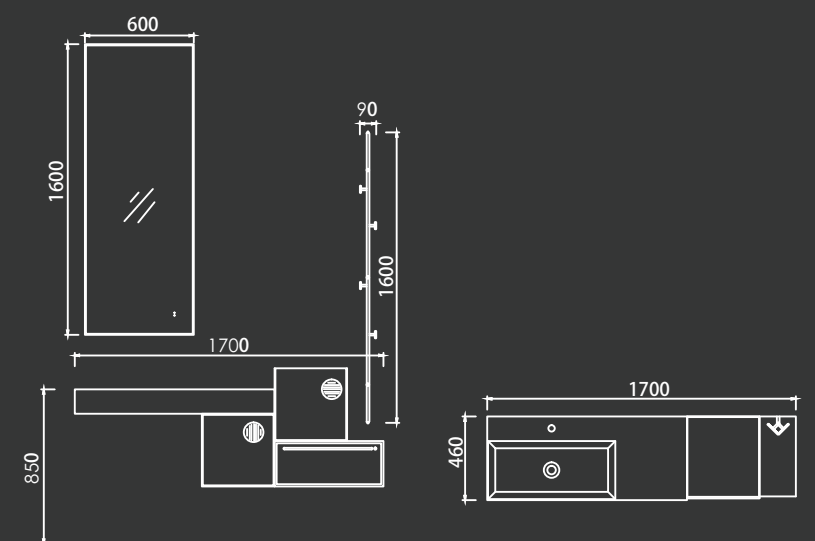

MAIN CABINET:  
2600x 480 x 850 mm

MIRROR:  
450 x 45 x 1600 mm  
400 x 45 x 2000 mm  
400 x 45 x 2000 mm

08

09

AL-23-3168A

10

AL-23-3168B

11

### AL-23-3191

MAIN CABINET:

1700x 460 x 850 mm

MIRROR:

600 x 45 x 1600 mm

SHELF:

90 x 80 x 1600 mm

AL-23-3192

MAIN CABINET:  
1800x 370 x 850 mm

MIRROR:  
350 x 45 x 2000 mm

SHELF:  
1060 x 50 x 50 mm

AL-23-3193

MAIN CABINET:  
2000x 360 x 850 mm

MIRROR:  
600 x 35 x 1200 mm

SHELF:  
400x 100 x 1200 mm

AL-23-3195A/B

MAIN CABINET:  
1800 x 550 x 850 mm

MIRROR:  
450 x 35 x 1380 mm  
Φ400 x 35 mm

AL-23-3196

MAIN CABINET:  
2000 x 500 x 850 mm

MIRROR:  
900 x 55 x 900 mm  
400 x 35 x 1500 mm

AL-23-3197

MAIN CABINET:  
1000x 460 x 850 mm