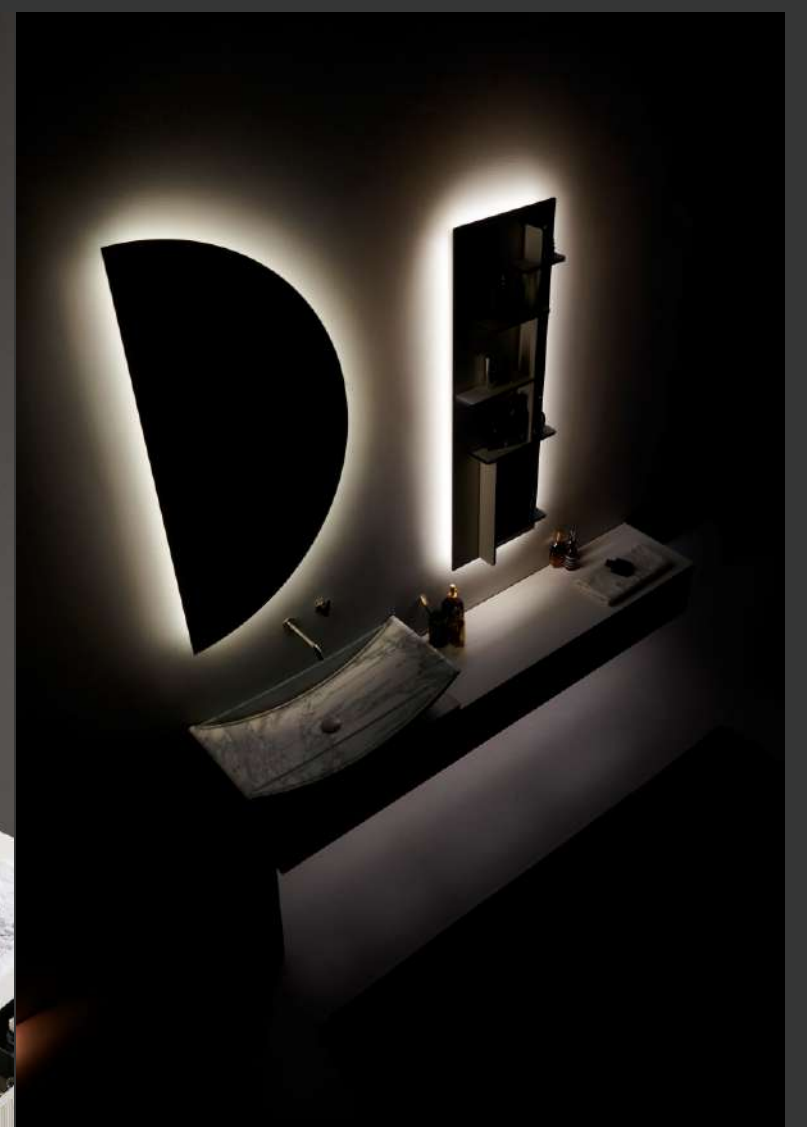

AL-23-3193

MAIN CABINET:
2000x 360 x 850 mm

MIRROR:
600 x 35 x 1200 mm

SHELF:
400x 100 x 1200 mm