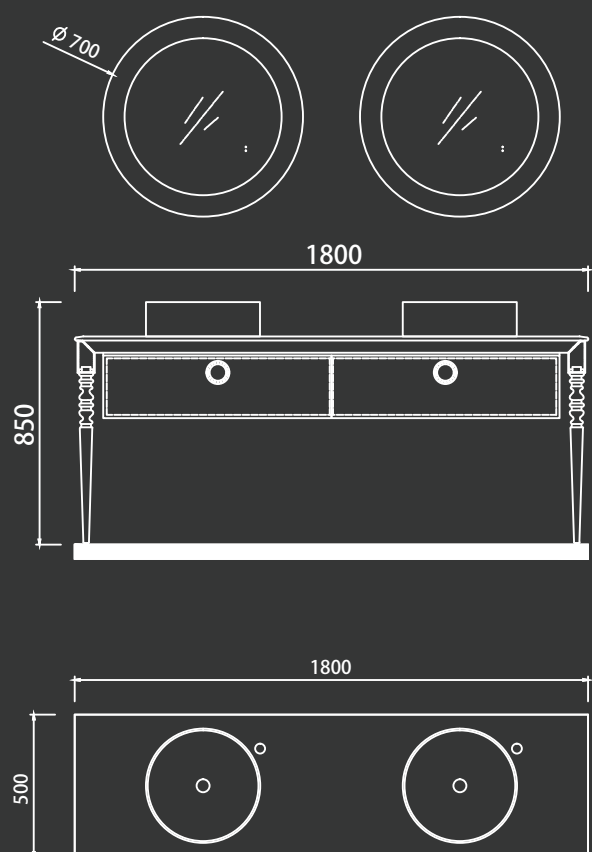

**AL-23-3180**

- MAIN CABINET:  
2000x 400 x 850 mm
- MIRROR:  
400 x 40 x 1690 mm
- SHELF:  
1200x 115x 60 mm

AL-23-3181

MAIN CABINET:  
1800x 500 x 850 mm

MIRROR:  
Φ700 x 55 mm

AL-23-3182

MAIN CABINET:  
1800 x 500 x 850 mm

MIRROR:  
Φ700 x 55 mm

AL-23-3183

MAIN CABINET:  
1800 x 500 x 850 mm

MIRROR:  
Ø700 x 55 mm

AL-23-3185

MAIN CABINET:  
1800x 500 x 850 mm

MIRROR:  
Φ700 x 55 mm

AL-23-3186

MAIN CABINET:  
1800 x 500 x 850 mm

MIRROR:  
Φ700 x 55 mm

AL-23-3188

MAIN CABINET:  
2000x 550 x 850 mm

MIRROR:  
2000 x 45 x 800 mm

AL-23-3190

MAIN CABINET:  
1800x 450 x 850 mm

MIRROR:  
500 x 35 x 1540 mm