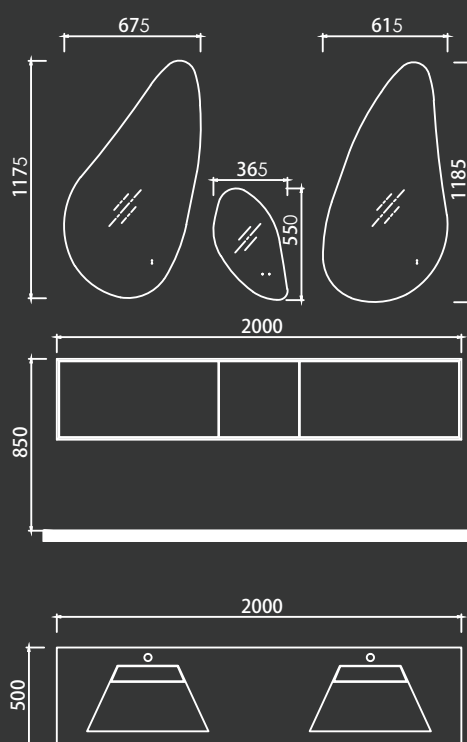

MAIN CABINET:  
2600x 480 x 850 mm

MIRROR:  
450 x 45 x 1600 mm  
400 x 45 x 2000 mm  
400 x 45 x 2000 mm

08

09

AL-23-3168A

10

AL-23-3168B

11

AL-23-3168C

12

AL-23-3168A/B/C

MAIN CABINET:  
2500x 490 x 850 mm

MIRROR:  
Φ1500 x 45 mm

13

AL-23-3169  
 MAIN CABINET:  
 2020x 460 x 850 mm  
 MIRROR:  
 550 x 45 x 1600 mm  
 SHELF:  
 225x 140 x 1200 mm  
 150 x 120 x 930 mm

14

AL-23-3170

MAIN CABINET:  
3000x 460 x 850 mm

MIRROR:  
455 x 45 x 1600 mm

AL-23-3171

- MAIN CABINET:  
2000x 500 x 850 mm
- MIRROR:  
675 x 35 x 1175 mm  
365 x 35 x 550 mm  
615 x 35 x 1185 mm

AL-23-3172

MAIN CABINET:  
2005x 545 x 850 mm  
MIRROR:  
900 x 125 x 900 mm

AL-23-3173A

AL-23-3173B

AL-23-3173A/B  
MAIN CABINET:  
2250x 500 x 850 mm  
MIRROR:  
1000 x 35 x 1800 mm

AL-23-3175

MAIN CABINET:

2200x 530 x 850 mm