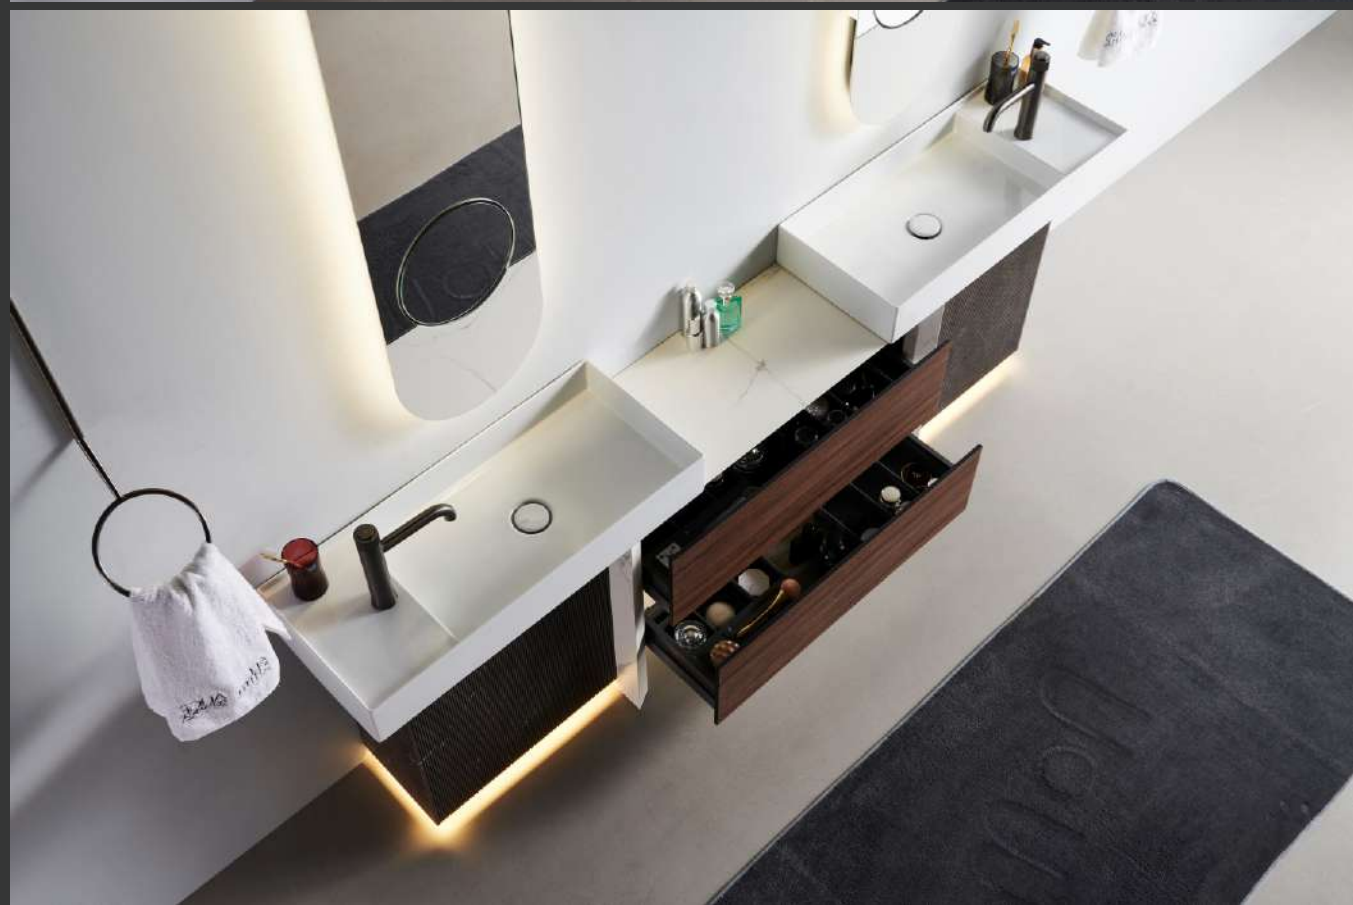

MAIN CABINET:  
1410x 460 x 850 mm

MIRROR:  
800 x 35 x 400 mm  
300 x 100 x 1200 mm

AL-23-3201

MAIN CABINET:  
1800x 460 x 850 mm

MIRROR:  
500 x 35 x 1500 mm  
1250 x 240 x 420 mm

AL-23-3202

MAIN CABINET:  
3000 x 550 x 850 mm  
MIRROR:  
3000 x 35 x 1200 mm

AL-23-3203

MAIN CABINET:  
1600 x 360 x 850 mm  
MIRROR:  
600 x 35 x 1200 mm