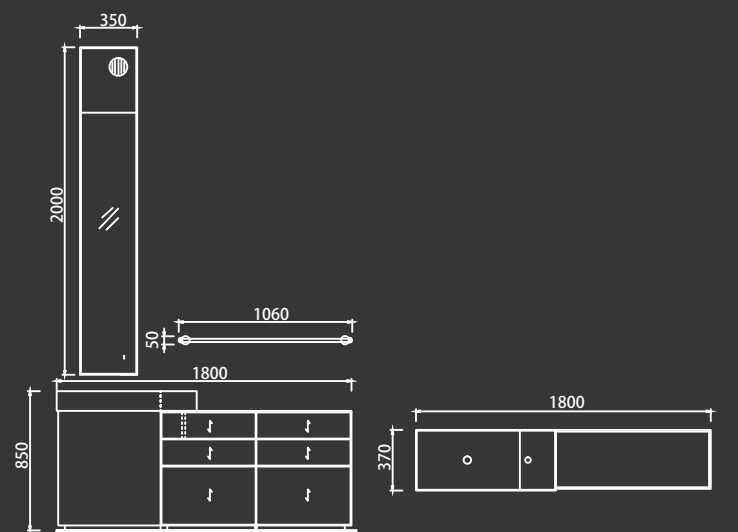

### AL-23-3191

MAIN CABINET:

1700x 460 x 850 mm

MIRROR:

600 x 45 x 1600 mm

SHELF:

90 x 80 x 1600 mm

AL-23-3192

MAIN CABINET:  
1800x 370 x 850 mm

MIRROR:  
350 x 45 x 2000 mm

SHELF:  
1060 x 50 x 50 mm

AL-23-3193

MAIN CABINET:  
2000x 360 x 850 mm

MIRROR:  
600 x 35 x 1200 mm

SHELF:  
400x 100 x 1200 mm

AL-23-3195A/B