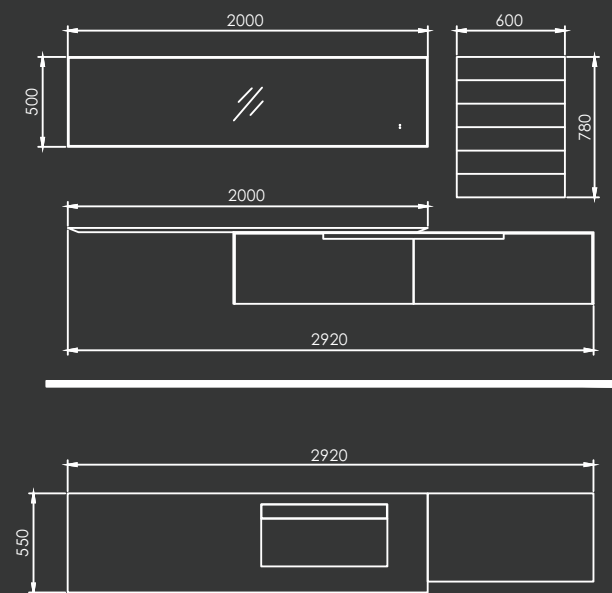

MIRROR:  
Φ600 x 45 mm

SHELF:  
550 x 300 x 2525 mm

04

05

AL-23-3166  
 MAIN CABINET:  
 2920x 550 x 850 mm  
 MIRROR:  
 2000 x 45 x 500 mm  
 SHELF:  
 600x 140x 780 mm

06

07

AL-23-3167

MAIN CABINET:  
2600x 480 x 850 mm

MIRROR:  
450 x 45 x 1600 mm  
400 x 45 x 2000 mm  
400 x 45 x 2000 mm

08

09

AL-23-3168A

10

AL-23-3168B

11

AL-23-3168C

12

AL-23-3168A/B/C

MAIN CABINET:  
2500x 490 x 850 mm

MIRROR:  
Φ1500 x 45 mm

13

AL-23-3169  
 MAIN CABINET:  
 2020x 460 x 850 mm  
 MIRROR:  
 550 x 45 x 1600 mm  
 SHELF:  
 225x 140 x 1200 mm  
 150 x 120 x 930 mm

14

AL-23-3170

MAIN CABINET:  
3000x 460 x 850 mm

MIRROR:  
455 x 45 x 1600 mm

AL-23-3171

- MAIN CABINET:  
2000x 500 x 850 mm
- MIRROR:  
675 x 35 x 1175 mm  
365 x 35 x 550 mm  
615 x 35 x 1185 mm

AL-23-3172