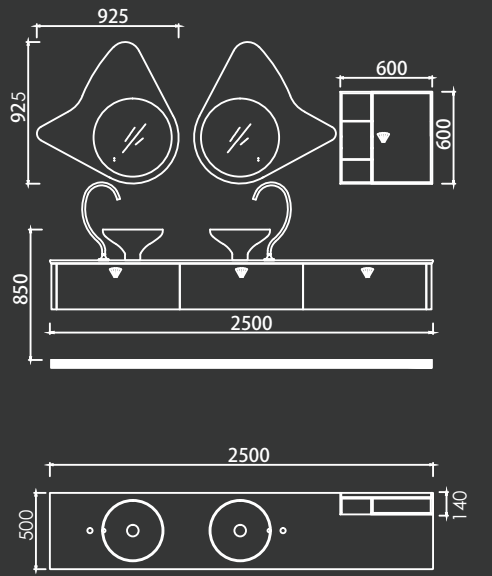

MIRROR:

600 x 45 x 1600 mm

AL-23-3176

MAIN CABINET:  
2000x 600 x 850 mm

MIRROR:  
Φ1700 x 50 mm

AL-23-3177  
 MAIN CABINET:  
 1500x 500 x 850 mm  
 MIRROR:  
 950 x 35 x 500 mm  
 SHELF:  
 500x 120x 500 mm

AL-23-3178

MAIN CABINET:  
1800 x 520 x 850 mm

MIRROR:  
400 x 35 x 1500 mm

SHELF:  
180 x 80 x 1200 mm

AL-23-3179

AL-23-3197

MAIN CABINET:  
2500x 500 x 850 mm  
MIRROR:  
925 x 50 x 925 mm  
SHELF:  
600x 140x 600 mm

**AL-23-3180**

- MAIN CABINET:  
2000x 400 x 850 mm
- MIRROR:  
400 x 40 x 1690 mm
- SHELF:  
1200x 115x 60 mm

AL-23-3181

MAIN CABINET:  
1800x 500 x 850 mm

MIRROR:  
Φ700 x 55 mm

AL-23-3182

MAIN CABINET:  
1800 x 500 x 850 mm

MIRROR:  
Φ700 x 55 mm

AL-23-3183

MAIN CABINET:  
1800 x 500 x 850 mm

MIRROR:  
Ø700 x 55 mm

AL-23-3185

MAIN CABINET:  
1800x 500 x 850 mm

MIRROR:  
Φ700 x 55 mm

AL-23-3186