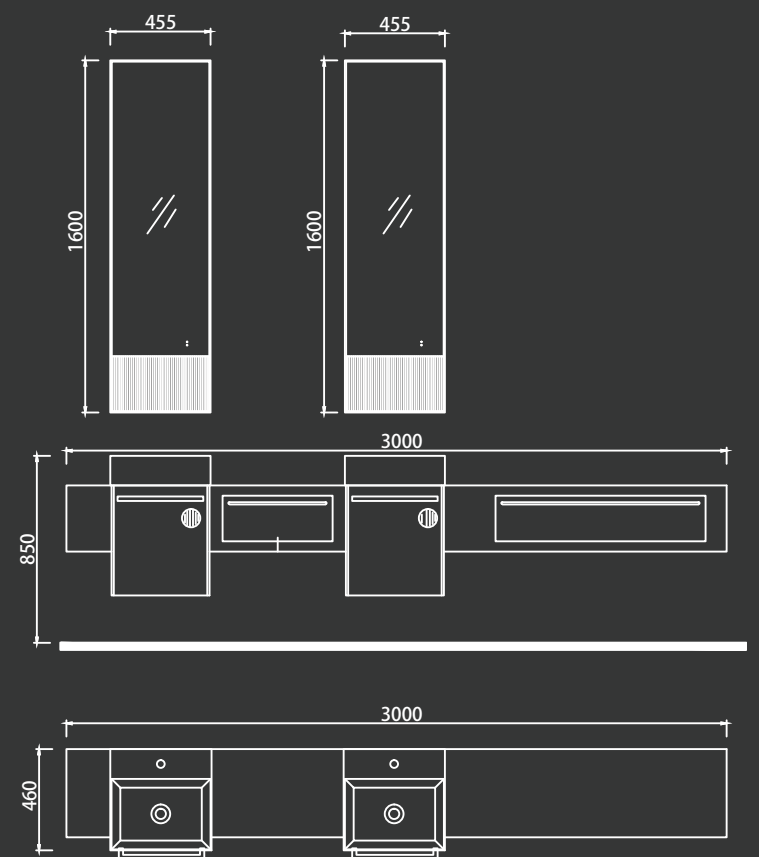

MAIN CABINET:  
2600x 480 x 850 mm

MIRROR:  
450 x 45 x 1600 mm  
400 x 45 x 2000 mm  
400 x 45 x 2000 mm

08

09

AL-23-3168A

10

AL-23-3168B

11

AL-23-3168C

12

AL-23-3168A/B/C

MAIN CABINET:  
2500x 490 x 850 mm

MIRROR:  
Φ1500 x 45 mm

13

AL-23-3169  
 MAIN CABINET:  
 2020x 460 x 850 mm  
 MIRROR:  
 550 x 45 x 1600 mm  
 SHELF:  
 225x 140 x 1200 mm  
 150 x 120 x 930 mm

14

AL-23-3170

MAIN CABINET:  
3000x 460 x 850 mm

MIRROR:  
455 x 45 x 1600 mm

AL-23-3171

- MAIN CABINET:  
2000x 500 x 850 mm
- MIRROR:  
675 x 35 x 1175 mm  
365 x 35 x 550 mm  
615 x 35 x 1185 mm

AL-23-3172

MAIN CABINET:  
2005x 545 x 850 mm  
MIRROR:  
900 x 125 x 900 mm

AL-23-3173A

AL-23-3173B

AL-23-3173A/B  
MAIN CABINET:  
2250x 500 x 850 mm  
MIRROR:  
1000 x 35 x 1800 mm

AL-23-3175

MAIN CABINET:

2200x 530 x 850 mm