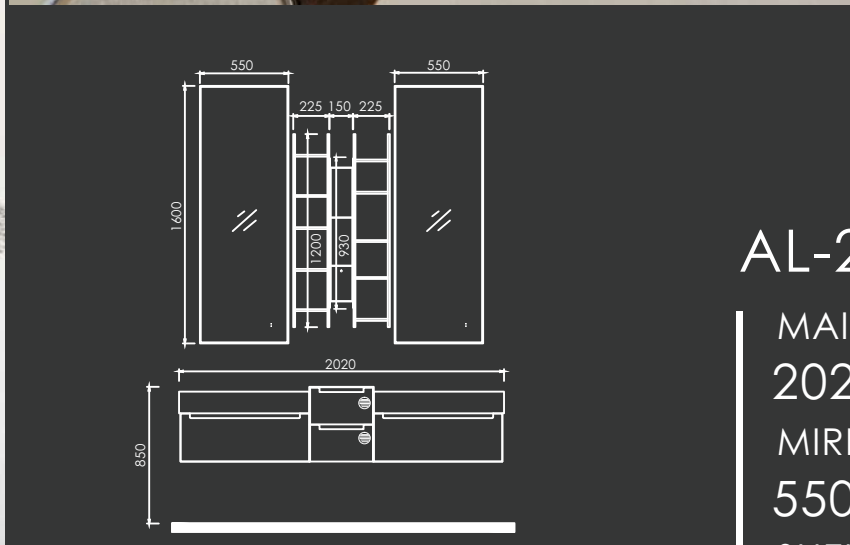

MAIN CABINET:  
2600x 480 x 850 mm

MIRROR:  
450 x 45 x 1600 mm  
400 x 45 x 2000 mm  
400 x 45 x 2000 mm

08

09

AL-23-3168A

10

AL-23-3168B

11

AL-23-3168C

12

AL-23-3168A/B/C

MAIN CABINET:  
2500x 490 x 850 mm

MIRROR:  
Φ1500 x 45 mm

13

AL-23-3169  
 MAIN CABINET:  
 2020x 460 x 850 mm  
 MIRROR:  
 550 x 45 x 1600 mm  
 SHELF:  
 225x 140 x 1200 mm  
 150 x 120 x 930 mm

14

AL-23-3170

MAIN CABINET:  
3000x 460 x 850 mm

MIRROR:  
455 x 45 x 1600 mm

AL-23-3171

- MAIN CABINET:  
2000x 500 x 850 mm
- MIRROR:  
675 x 35 x 1175 mm  
365 x 35 x 550 mm  
615 x 35 x 1185 mm

AL-23-3172

MAIN CABINET:  
2005x 545 x 850 mm  
MIRROR:  
900 x 125 x 900 mm

AL-23-3173A

AL-23-3173B

AL-23-3173A/B  
MAIN CABINET:  
2250x 500 x 850 mm  
MIRROR:  
1000 x 35 x 1800 mm

AL-23-3175

MAIN CABINET:

2200x 530 x 850 mm