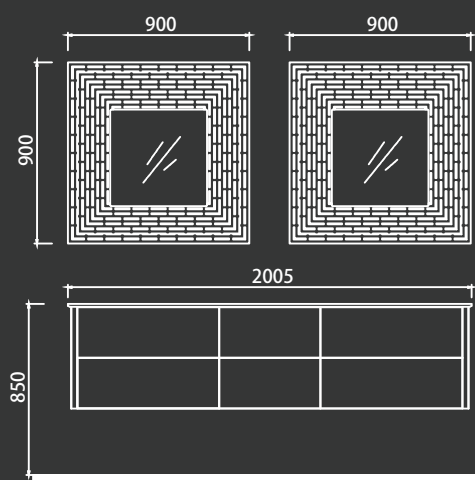

MAIN CABINET:  
2600x 480 x 850 mm

MIRROR:  
450 x 45 x 1600 mm  
400 x 45 x 2000 mm  
400 x 45 x 2000 mm

08

09

AL-23-3168A

10

AL-23-3168B

11

AL-23-3168C

12

AL-23-3168A/B/C

MAIN CABINET:  
2500x 490 x 850 mm

MIRROR:  
Φ1500 x 45 mm

13

AL-23-3169  
 MAIN CABINET:  
 2020x 460 x 850 mm  
 MIRROR:  
 550 x 45 x 1600 mm  
 SHELF:  
 225x 140 x 1200 mm  
 150 x 120 x 930 mm

14

AL-23-3170

MAIN CABINET:  
3000x 460 x 850 mm

MIRROR:  
455 x 45 x 1600 mm

AL-23-3171

- MAIN CABINET:  
2000x 500 x 850 mm
- MIRROR:  
675 x 35 x 1175 mm  
365 x 35 x 550 mm  
615 x 35 x 1185 mm

AL-23-3172

MAIN CABINET:  
2005x 545 x 850 mm  
MIRROR:  
900 x 125 x 900 mm

AL-23-3173A

AL-23-3173B

AL-23-3173A/B  
MAIN CABINET:  
2250x 500 x 850 mm  
MIRROR:  
1000 x 35 x 1800 mm

AL-23-3175

MAIN CABINET:

2200x 530 x 850 mm