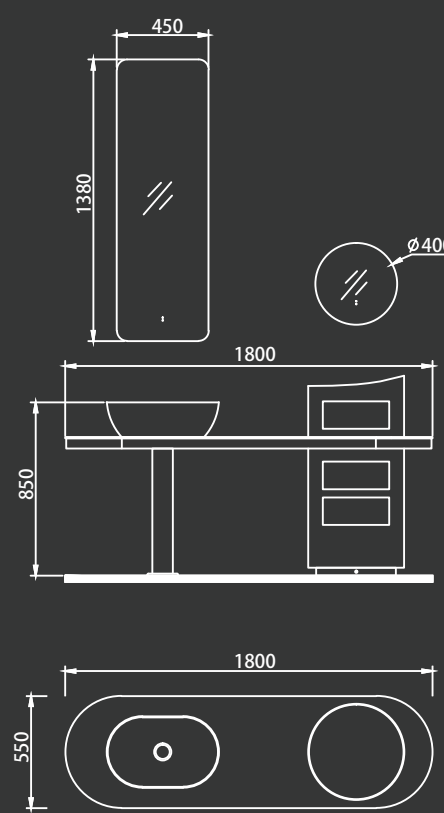

### AL-23-3191

MAIN CABINET:

1700x 460 x 850 mm

MIRROR:

600 x 45 x 1600 mm

SHELF:

90 x 80 x 1600 mm

AL-23-3192

MAIN CABINET:  
1800x 370 x 850 mm

MIRROR:  
350 x 45 x 2000 mm

SHELF:  
1060 x 50 x 50 mm

AL-23-3193

MAIN CABINET:  
2000x 360 x 850 mm

MIRROR:  
600 x 35 x 1200 mm

SHELF:  
400x 100 x 1200 mm

AL-23-3195A/B

MAIN CABINET:  
1800 x 550 x 850 mm

MIRROR:  
450 x 35 x 1380 mm  
Φ400 x 35 mm

AL-23-3196

MAIN CABINET:  
2000 x 500 x 850 mm

MIRROR:  
900 x 55 x 900 mm  
400 x 35 x 1500 mm

AL-23-3197

MAIN CABINET:  
1000x 460 x 850 mm

MIRROR:  
450 x 1500 mm

AL-23-3198

MAIN CABINET:  
1200x 590 x 850 mm

MIRROR:  
510 x 45 x 1210 mm

AL-23-3199

MAIN CABINET:  
1800x 460 x 850 mm  
MIRROR:  
300 x 35 x 1500 mm  
700 x 55 x 700 mm

AL-23-3200