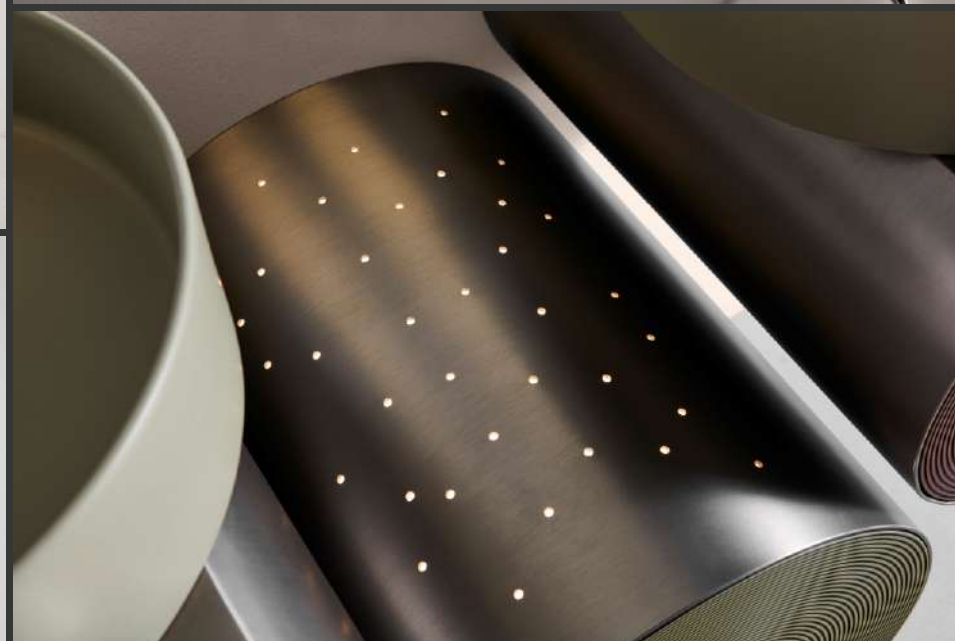

AL-23-3213A

AL-23-3213B

AL-23-3213C

AL-23-3213A/B/C

MAIN CABINET:  
1035 x 450 x 850 mm

MIRROR:  
Φ500 x 35 mm

AL-23-3215

MAIN CABINET:  
Φ400 x 625 x 850 mm  
MIRROR:  
Φ1800 x 35 mm