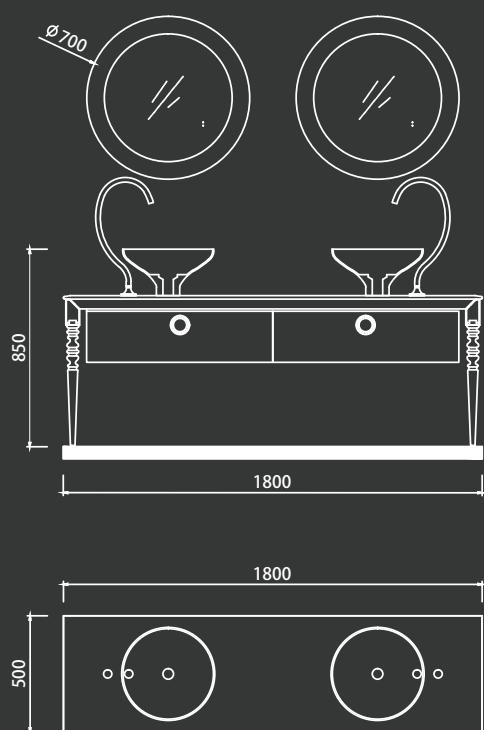

**AL-23-3180**

- MAIN CABINET:  
2000x 400 x 850 mm
- MIRROR:  
400 x 40 x 1690 mm
- SHELF:  
1200x 115x 60 mm

AL-23-3181

MAIN CABINET:  
1800x 500 x 850 mm

MIRROR:  
Φ700 x 55 mm

AL-23-3182

MAIN CABINET:  
1800 x 500 x 850 mm

MIRROR:  
Φ700 x 55 mm

AL-23-3183

MAIN CABINET:  
1800 x 500 x 850 mm

MIRROR:  
Ø700 x 55 mm

AL-23-3185

MAIN CABINET:  
1800x 500 x 850 mm

MIRROR:  
Φ700 x 55 mm

AL-23-3186

MAIN CABINET:  
1800 x 500 x 850 mm

MIRROR:  
Φ700 x 55 mm

AL-23-3188

MAIN CABINET:  
2000x 550 x 850 mm

MIRROR:  
2000 x 45 x 800 mm

AL-23-3190

MAIN CABINET:  
1800x 450 x 850 mm

MIRROR:  
500 x 35 x 1540 mm

SHELF:  
400x 100 x 1000 mm