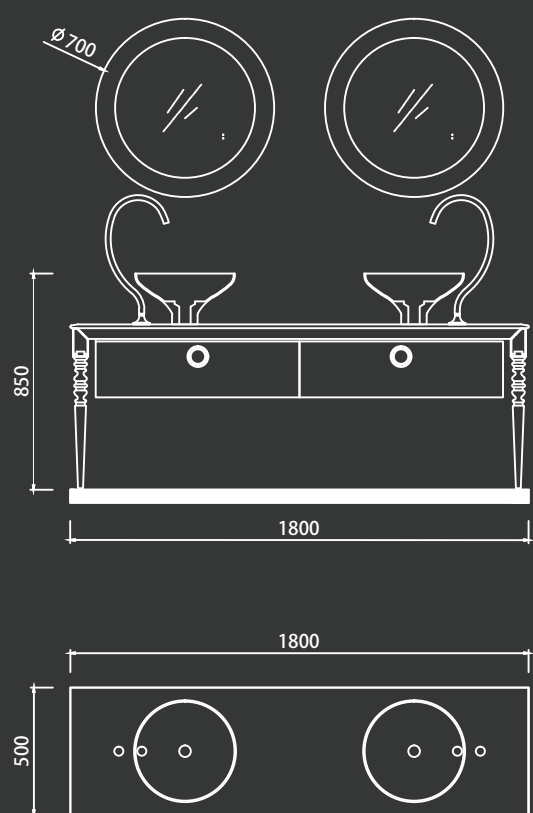

AL-23-3178

MAIN CABINET:  
1800 x 520 x 850 mm

MIRROR:  
400 x 35 x 1500 mm

SHELF:  
180 x 80 x 1200 mm

AL-23-3179

AL-23-3197

MAIN CABINET:  
2500x 500 x 850 mm  
MIRROR:  
925 x 50 x 925 mm  
SHELF:  
600x 140x 600 mm

**AL-23-3180**

- MAIN CABINET:  
2000x 400 x 850 mm
- MIRROR:  
400 x 40 x 1690 mm
- SHELF:  
1200x 115x 60 mm

AL-23-3181

MAIN CABINET:  
1800x 500 x 850 mm

MIRROR:  
Φ700 x 55 mm

AL-23-3182

MAIN CABINET:  
1800 x 500 x 850 mm

MIRROR:  
Φ700 x 55 mm

AL-23-3183

MAIN CABINET:  
1800 x 500 x 850 mm

MIRROR:  
Ø700 x 55 mm

AL-23-3185

MAIN CABINET:  
1800x 500 x 850 mm

MIRROR:  
Φ700 x 55 mm

AL-23-3186

MAIN CABINET:  
1800 x 500 x 850 mm

MIRROR:  
Φ700 x 55 mm

AL-23-3188

MAIN CABINET:  
2000x 550 x 850 mm

MIRROR:  
2000 x 45 x 800 mm

AL-23-3190

MAIN CABINET:  
1800x 450 x 850 mm

MIRROR:  
500 x 35 x 1540 mm