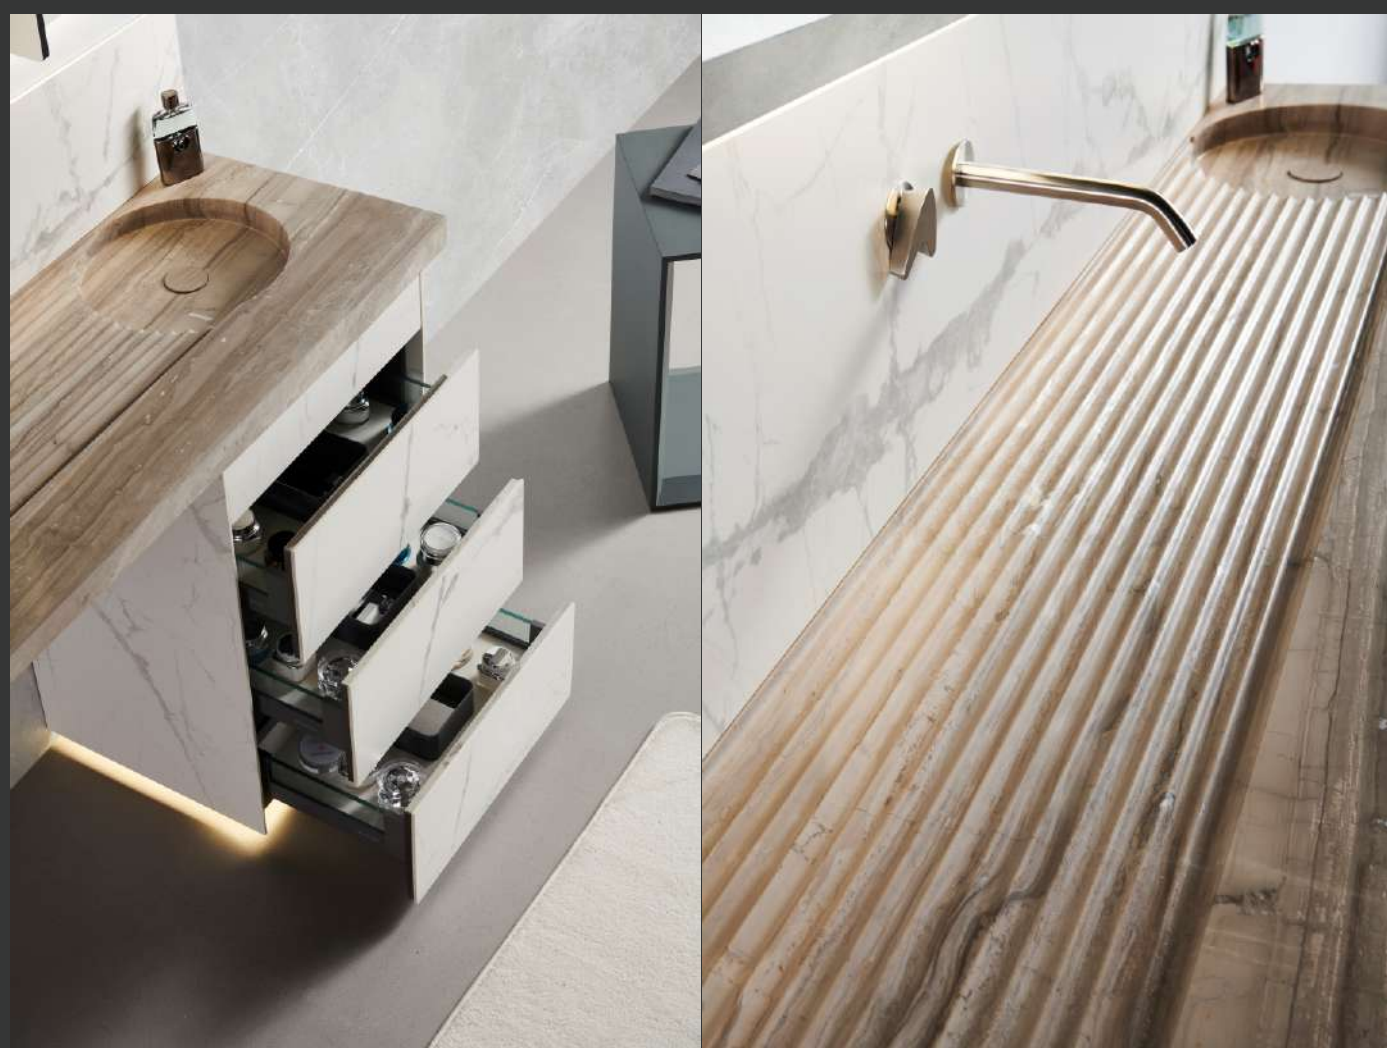

MAIN CABINET:  
1800 x 500 x 850 mm

MIRROR:  
Φ700 x 55 mm

AL-23-3188

MAIN CABINET:  
2000x 550 x 850 mm

MIRROR:  
2000 x 45 x 800 mm

AL-23-3190

MAIN CABINET:  
1800x 450 x 850 mm

MIRROR:  
500 x 35 x 1540 mm