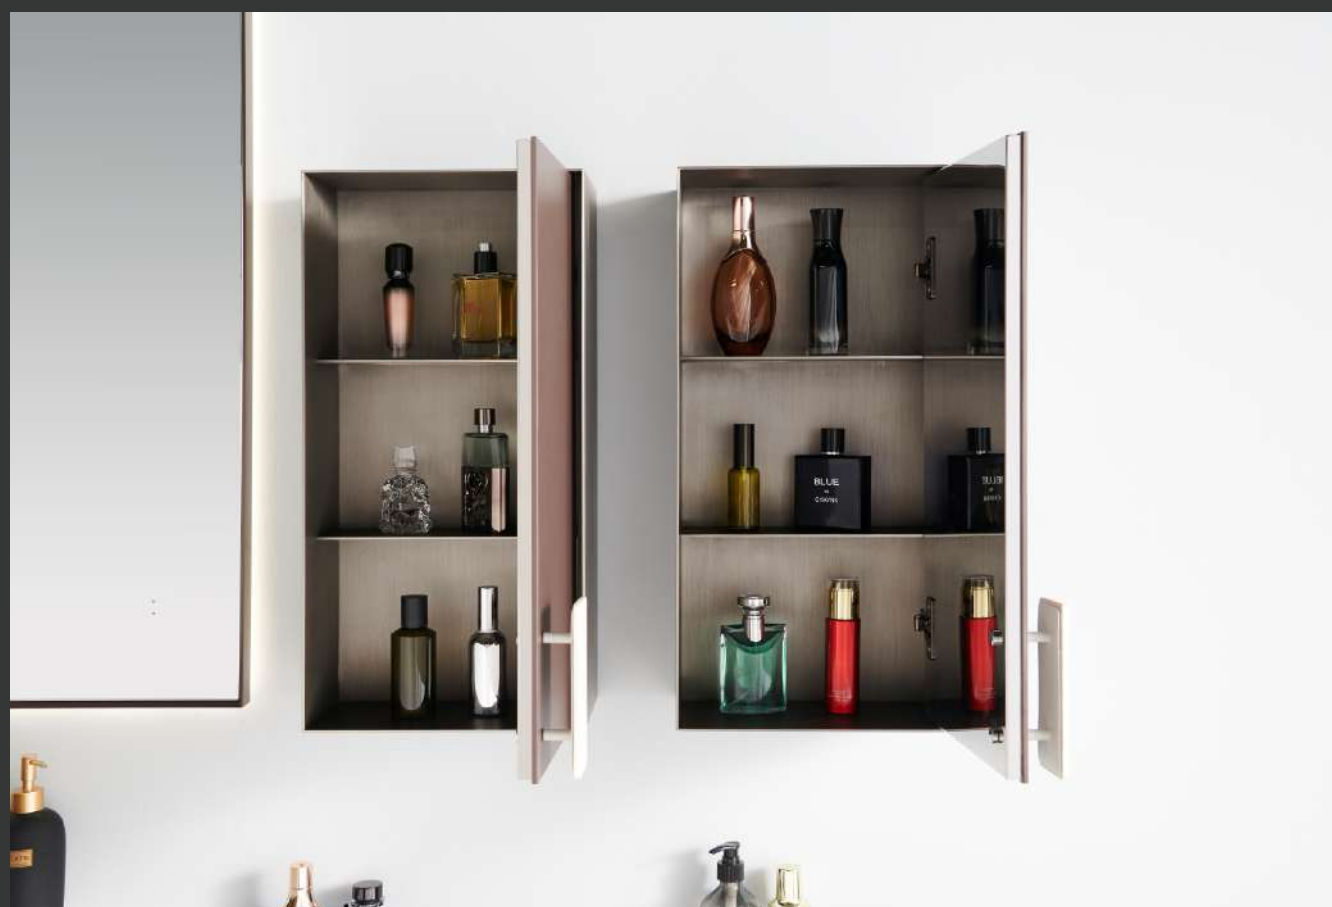

MAIN CABINET:

1200 x 685 x 850 mm

MIRROR:

1495 x 45 x 1635 mm

AL-23-3211

MAIN CABINET:  
1500 x 500 x 850 mm  
MIRROR:  
500 x 35 x 850 mm

**AL-23-3212**

MAIN CABINET:  
1800 x 450 x 850 mm  
MIRROR:  
1000 x 45 x 1000 mm  
SHELF:  
300 x 180 x 600 mm