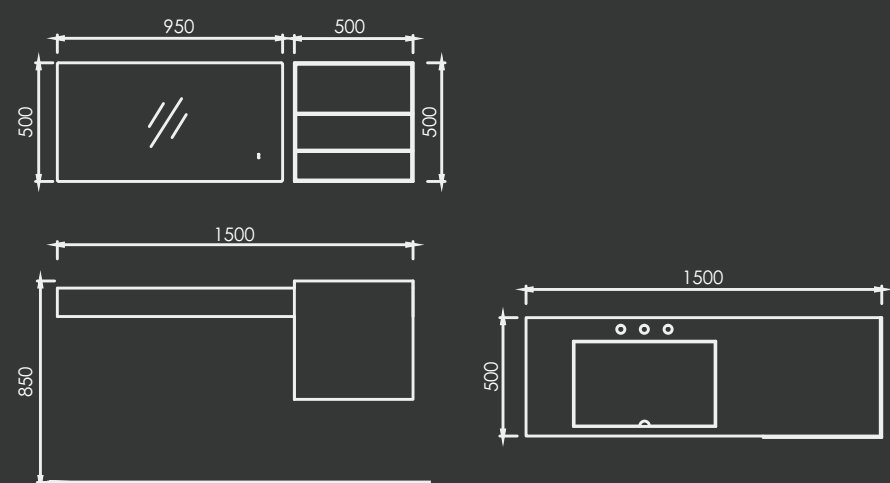

MAIN CABINET:  
2005x 545 x 850 mm  
MIRROR:  
900 x 125 x 900 mm

AL-23-3173A

AL-23-3173B

AL-23-3173A/B  
MAIN CABINET:  
2250x 500 x 850 mm  
MIRROR:  
1000 x 35 x 1800 mm

AL-23-3175

MAIN CABINET:

2200x 530 x 850 mm

MIRROR:

600 x 45 x 1600 mm

AL-23-3176

MAIN CABINET:  
2000x 600 x 850 mm

MIRROR:  
Φ1700 x 50 mm

AL-23-3177  
 MAIN CABINET:  
 1500x 500 x 850 mm  
 MIRROR:  
 950 x 35 x 500 mm  
 SHELF:  
 500x 120x 500 mm

AL-23-3178

MAIN CABINET:  
1800 x 520 x 850 mm

MIRROR:  
400 x 35 x 1500 mm

SHELF:  
180 x 80 x 1200 mm

AL-23-3179

AL-23-3197

MAIN CABINET:  
2500x 500 x 850 mm  
MIRROR:  
925 x 50 x 925 mm  
SHELF:  
600x 140x 600 mm

**AL-23-3180**

- MAIN CABINET:  
2000x 400 x 850 mm
- MIRROR:  
400 x 40 x 1690 mm
- SHELF:  
1200x 115x 60 mm

AL-23-3181

MAIN CABINET:  
1800x 500 x 850 mm

MIRROR:  
Φ700 x 55 mm

AL-23-3182

MAIN CABINET:  
1800 x 500 x 850 mm