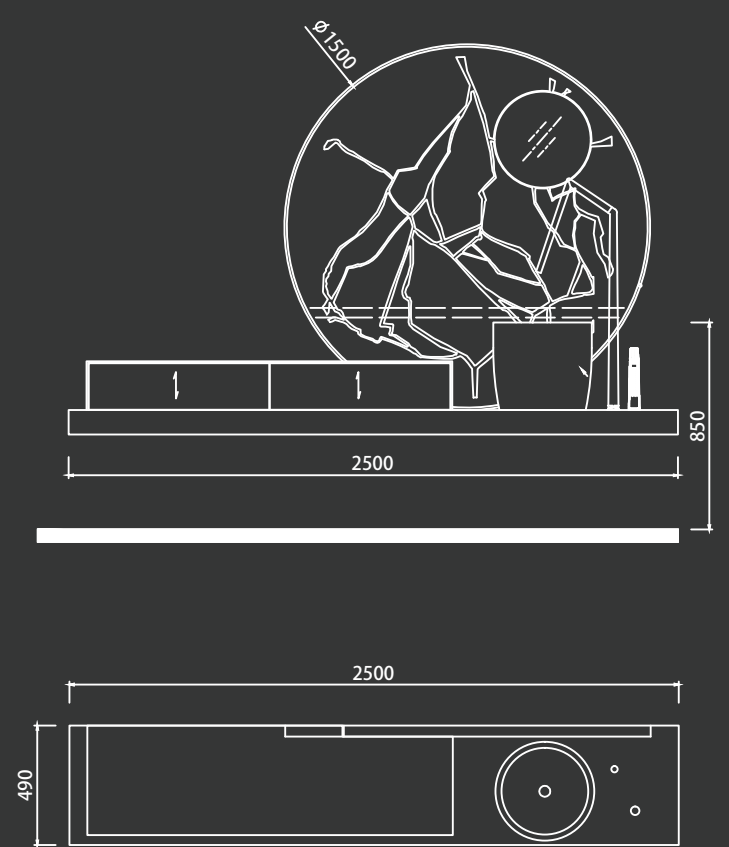

MIRROR:  
Φ600 x 45 mm

SHELF:  
550 x 300 x 2525 mm

04

05

AL-23-3166  
 MAIN CABINET:  
 2920x 550 x 850 mm  
 MIRROR:  
 2000 x 45 x 500 mm  
 SHELF:  
 600x 140x 780 mm

06

07

AL-23-3167

MAIN CABINET:  
2600x 480 x 850 mm

MIRROR:  
450 x 45 x 1600 mm  
400 x 45 x 2000 mm  
400 x 45 x 2000 mm

08

09

AL-23-3168A

10

AL-23-3168B

11

AL-23-3168C

12

AL-23-3168A/B/C

MAIN CABINET:  
2500x 490 x 850 mm

MIRROR:  
Φ1500 x 45 mm

13

AL-23-3169  
 MAIN CABINET:  
 2020x 460 x 850 mm  
 MIRROR:  
 550 x 45 x 1600 mm  
 SHELF:  
 225x 140 x 1200 mm  
 150 x 120 x 930 mm

14

AL-23-3170

MAIN CABINET:  
3000x 460 x 850 mm

MIRROR:  
455 x 45 x 1600 mm

AL-23-3171

- MAIN CABINET:  
2000x 500 x 850 mm
- MIRROR:  
675 x 35 x 1175 mm  
365 x 35 x 550 mm  
615 x 35 x 1185 mm

AL-23-3172