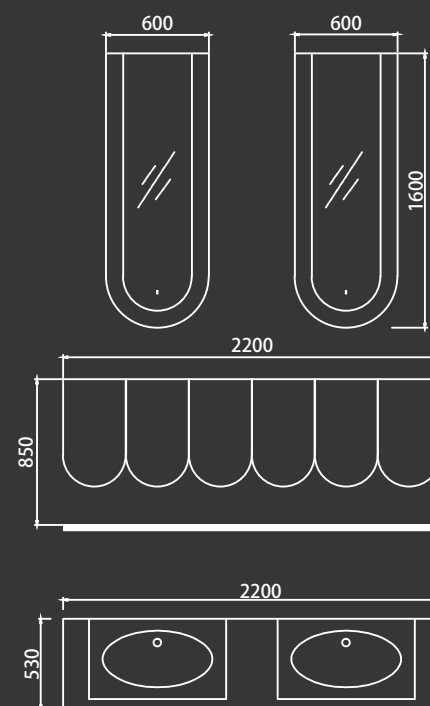

AL-23-3168C

12

AL-23-3168A/B/C

MAIN CABINET:  
2500x 490 x 850 mm

MIRROR:  
Φ1500 x 45 mm

13

AL-23-3169  
 MAIN CABINET:  
 2020x 460 x 850 mm  
 MIRROR:  
 550 x 45 x 1600 mm  
 SHELF:  
 225x 140 x 1200 mm  
 150 x 120 x 930 mm

MAIN CABINET:  
2005x 545 x 850 mm  
MIRROR:  
900 x 125 x 900 mm

AL-23-3173A

AL-23-3173B

AL-23-3173A/B  
MAIN CABINET:  
2250x 500 x 850 mm  
MIRROR:  
1000 x 35 x 1800 mm

AL-23-3175

MAIN CABINET:

2200x 530 x 850 mm

MIRROR:

600 x 45 x 1600 mm

AL-23-3176

MAIN CABINET:  
2000x 600 x 850 mm

MIRROR:  
Φ1700 x 50 mm

AL-23-3177  
 MAIN CABINET:  
 1500x 500 x 850 mm  
 MIRROR:  
 950 x 35 x 500 mm  
 SHELF:  
 500x 120x 500 mm

MIRROR:  
Φ700 x 55 mm

AL-23-3183

MAIN CABINET:  
1800 x 500 x 850 mm

MIRROR:  
Ø700 x 55 mm

AL-23-3185

MAIN CABINET:  
1800x 500 x 850 mm

MIRROR:  
Φ700 x 55 mm

AL-23-3186