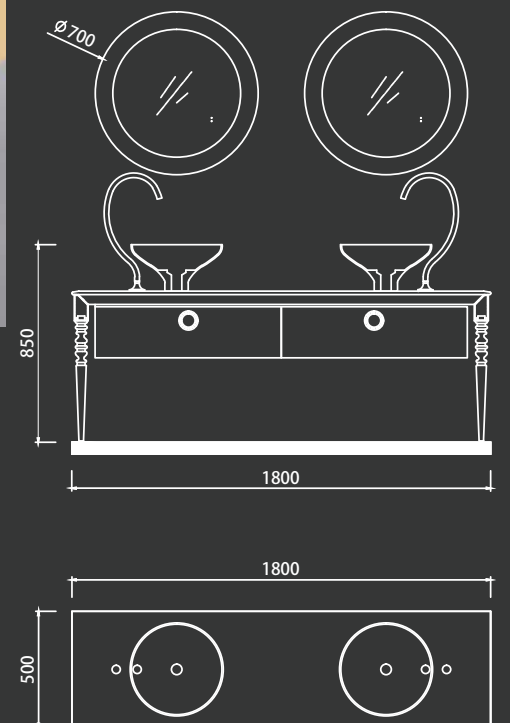

**AL-23-3180**

- MAIN CABINET:  
2000x 400 x 850 mm
- MIRROR:  
400 x 40 x 1690 mm
- SHELF:  
1200x 115x 60 mm

AL-23-3181

MAIN CABINET:  
1800x 500 x 850 mm

MIRROR:  
Φ700 x 55 mm

AL-23-3182

MAIN CABINET:  
1800 x 500 x 850 mm

MIRROR:  
Φ700 x 55 mm

AL-23-3183

MAIN CABINET:  
1800 x 500 x 850 mm

MIRROR:  
Ø700 x 55 mm

AL-23-3185

MAIN CABINET:  
1800x 500 x 850 mm

MIRROR:  
Φ700 x 55 mm

AL-23-3186

MAIN CABINET:  
1800 x 500 x 850 mm

MIRROR:  
Φ700 x 55 mm

AL-23-3188

MAIN CABINET:  
2000x 550 x 850 mm

MIRROR:  
2000 x 45 x 800 mm

AL-23-3190

MAIN CABINET:  
1800x 450 x 850 mm

MIRROR:  
500 x 35 x 1540 mm