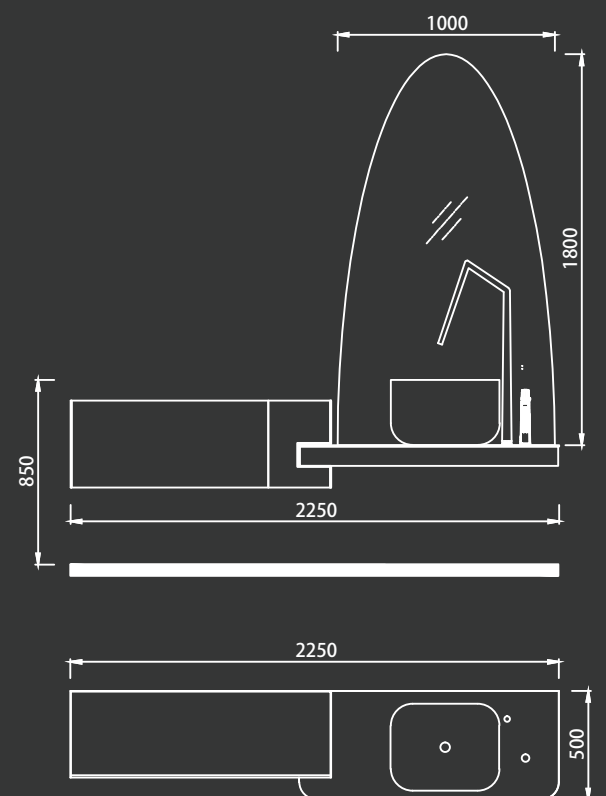

AL-23-3168C

12

AL-23-3168A/B/C

MAIN CABINET:  
2500x 490 x 850 mm

MIRROR:  
Φ1500 x 45 mm

13

AL-23-3169  
 MAIN CABINET:  
 2020x 460 x 850 mm  
 MIRROR:  
 550 x 45 x 1600 mm  
 SHELF:  
 225x 140 x 1200 mm  
 150 x 120 x 930 mm

14

AL-23-3170

MAIN CABINET:  
3000x 460 x 850 mm

MIRROR:  
455 x 45 x 1600 mm

AL-23-3171

- MAIN CABINET:  
2000x 500 x 850 mm
- MIRROR:  
675 x 35 x 1175 mm  
365 x 35 x 550 mm  
615 x 35 x 1185 mm

AL-23-3172

MAIN CABINET:  
2005x 545 x 850 mm  
MIRROR:  
900 x 125 x 900 mm

AL-23-3173A

AL-23-3173B

AL-23-3173A/B  
MAIN CABINET:  
2250x 500 x 850 mm  
MIRROR:  
1000 x 35 x 1800 mm

AL-23-3175

MAIN CABINET:

2200x 530 x 850 mm

MIRROR:

600 x 45 x 1600 mm

AL-23-3176

MAIN CABINET:  
2000x 600 x 850 mm

MIRROR:  
Φ1700 x 50 mm

AL-23-3177  
 MAIN CABINET:  
 1500x 500 x 850 mm  
 MIRROR:  
 950 x 35 x 500 mm  
 SHELF:  
 500x 120x 500 mm