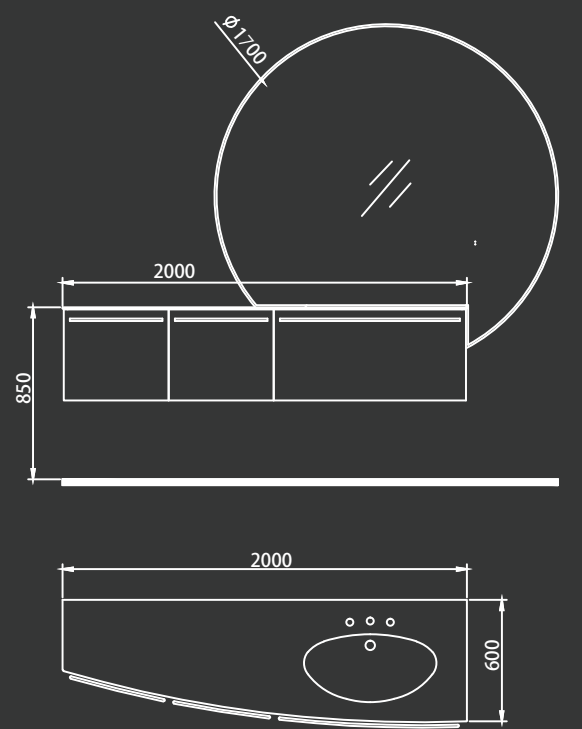

AL-23-3168C

12

AL-23-3168A/B/C

MAIN CABINET:  
2500x 490 x 850 mm

MIRROR:  
Φ1500 x 45 mm

13

AL-23-3169  
 MAIN CABINET:  
 2020x 460 x 850 mm  
 MIRROR:  
 550 x 45 x 1600 mm  
 SHELF:  
 225x 140 x 1200 mm  
 150 x 120 x 930 mm

14

AL-23-3170

MAIN CABINET:  
3000x 460 x 850 mm

MIRROR:  
455 x 45 x 1600 mm

AL-23-3171

- MAIN CABINET:  
2000x 500 x 850 mm
- MIRROR:  
675 x 35 x 1175 mm  
365 x 35 x 550 mm  
615 x 35 x 1185 mm

AL-23-3172

MAIN CABINET:  
2005x 545 x 850 mm  
MIRROR:  
900 x 125 x 900 mm

AL-23-3173A

AL-23-3173B

AL-23-3173A/B  
MAIN CABINET:  
2250x 500 x 850 mm  
MIRROR:  
1000 x 35 x 1800 mm

AL-23-3175

MAIN CABINET:

2200x 530 x 850 mm

MIRROR:

600 x 45 x 1600 mm

AL-23-3176

MAIN CABINET:  
2000x 600 x 850 mm

MIRROR:  
Φ1700 x 50 mm

AL-23-3177  
 MAIN CABINET:  
 1500x 500 x 850 mm  
 MIRROR:  
 950 x 35 x 500 mm  
 SHELF:  
 500x 120x 500 mm