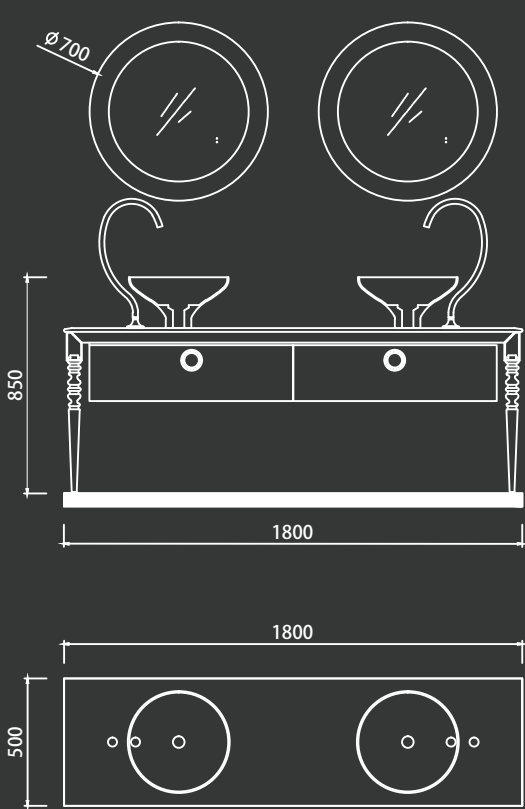

AL-23-3178

MAIN CABINET:  
1800 x 520 x 850 mm

MIRROR:  
400 x 35 x 1500 mm

SHELF:  
180 x 80 x 1200 mm

AL-23-3179

AL-23-3197

MAIN CABINET:  
2500x 500 x 850 mm  
MIRROR:  
925 x 50 x 925 mm  
SHELF:  
600x 140x 600 mm

**AL-23-3180**

- MAIN CABINET:  
2000x 400 x 850 mm
- MIRROR:  
400 x 40 x 1690 mm
- SHELF:  
1200x 115x 60 mm

AL-23-3181

MAIN CABINET:  
1800x 500 x 850 mm

MIRROR:  
Φ700 x 55 mm

AL-23-3182

MAIN CABINET:  
1800 x 500 x 850 mm

MIRROR:  
Φ700 x 55 mm

AL-23-3183

MAIN CABINET:  
1800 x 500 x 850 mm

MIRROR:  
Ø700 x 55 mm

AL-23-3185

MAIN CABINET:  
1800x 500 x 850 mm

MIRROR:  
Φ700 x 55 mm

AL-23-3186

MAIN CABINET:  
1800 x 500 x 850 mm

MIRROR:  
Φ700 x 55 mm

AL-23-3188

MAIN CABINET:  
2000x 550 x 850 mm

MIRROR:  
2000 x 45 x 800 mm

AL-23-3190

MAIN CABINET:  
1800x 450 x 850 mm

MIRROR:  
500 x 35 x 1540 mm