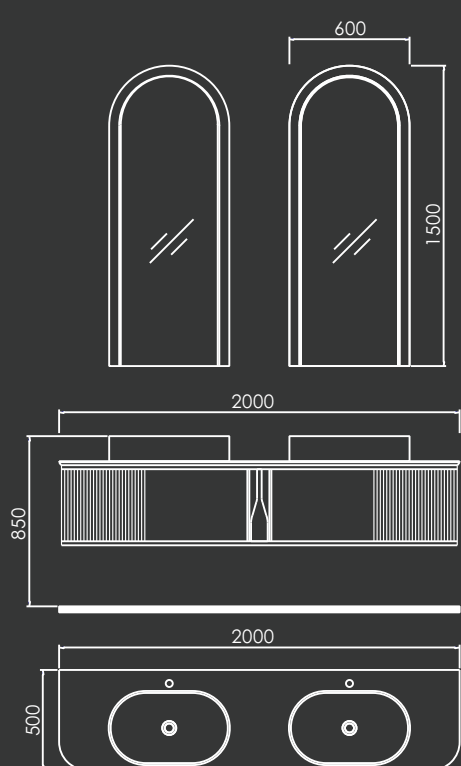

15

BL-020

MAIN CABINET:
2000 x 590 x 850 mm
MIRROR:
900 x 45 x 1600 mm

16

17

BL-021

MAIN CABINET:
1200 x 580 x 850 mm

MIRROR:
Φ1200 x 40 mm

18

19

BL-022A

MAIN CABINET:
2000 x 500 x 850 mm
MIRROR:
600 x 45 x 1500 mm

20

21

BL-022B

MAIN CABINET:
2000 x 500 x 850 mm
MIRROR:
600 x 45 x 1500 mm

22

23

BL-023A

MAIN CABINET:
1000 x 500 x 850 mm

MIRROR:
600 x 45 x 1500 mm

24

25

BL-023B

30

31

BL-025

MAIN CABINET:
1800 x 500 x 850 mm
MIRROR:
Φ1200 x 45 mm

32

33

BL-026

MAIN CABINET:
1200 x 500 x 850 mm
MIRROR:
600 x 40 x 1200 mm