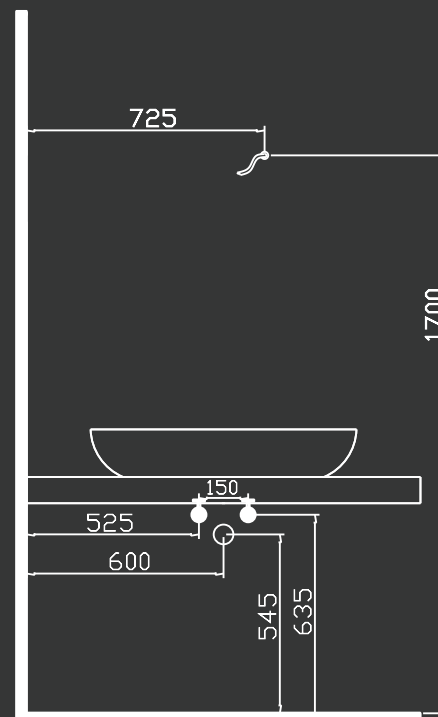

04

05

BL-015

MAIN CABINET:
1800 x 580 x 850 mm

MIRROR:
Φ1200 x 40 mm

06

07

BL-016A

MAIN CABINET:
1600 x 580 x 850 mm
MIRROR:
Φ1200 x 40 mm

08

09

BL-016B
 MAIN CABINET:
 1600 x 580 x 850 mm
 MIRROR:
 Φ1200 x 40 mm

10

11

BL-019

MAIN CABINET:
1200 x 430 x 850 mm

30

31

BL-025

MAIN CABINET:
1800 x 500 x 850 mm
MIRROR:
Φ1200 x 45 mm

32

33

BL-026

MAIN CABINET:
1200 x 500 x 850 mm
MIRROR:
600 x 40 x 1200 mm

35

BL-022A/B

BL-023A/B

BL-024

BL-025

BL-026

36

ALICE
CERAMICA