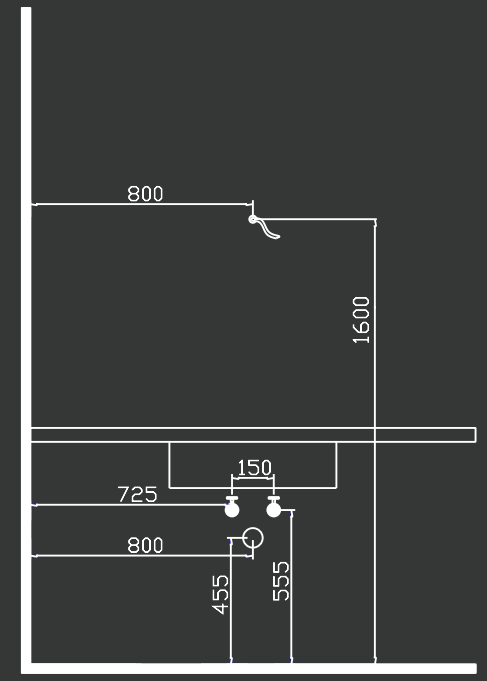

04

05

BL-015

MAIN CABINET:
1800 x 580 x 850 mm

MIRROR:
Φ1200 x 40 mm

06

07

BL-016A

MAIN CABINET:
1600 x 580 x 850 mm
MIRROR:
Φ1200 x 40 mm

08

09

BL-016B
 MAIN CABINET:
 1600 x 580 x 850 mm
 MIRROR:
 Φ1200 x 40 mm

10

11

BL-019

MAIN CABINET:
1200 x 430 x 850 mm

30

31

BL-025

MAIN CABINET:
1800 x 500 x 850 mm
MIRROR:
Φ1200 x 45 mm

32

33

BL-026

MAIN CABINET:
1200 x 500 x 850 mm
MIRROR:
600 x 40 x 1200 mm

34

WATER LEVEL:

BL-010

BL-015

BL-016A/B

BL-019

BL-020

BL-021