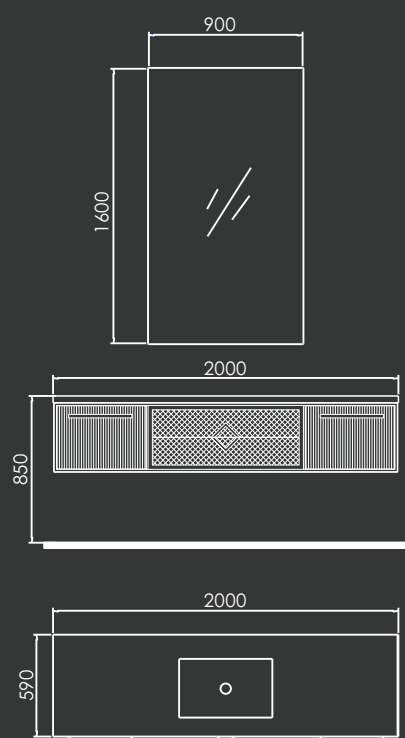

04

05

BL-015

MAIN CABINET:
1800 x 580 x 850 mm

MIRROR:
Φ1200 x 40 mm

06

07

BL-016A

MAIN CABINET:
1600 x 580 x 850 mm
MIRROR:
Φ1200 x 40 mm

08

09

BL-016B
 MAIN CABINET:
 1600 x 580 x 850 mm
 MIRROR:
 Φ1200 x 40 mm

10

11

BL-019

MAIN CABINET:
1200 x 430 x 850 mm

15

BL-020

MAIN CABINET:
2000 x 590 x 850 mm
MIRROR:
900 x 45 x 1600 mm

16

17

BL-021

MAIN CABINET:
1200 x 580 x 850 mm

MIRROR:
Φ1200 x 40 mm

18

19

BL-022A

MAIN CABINET:
2000 x 500 x 850 mm
MIRROR:
600 x 45 x 1500 mm

20

21

BL-022B

MAIN CABINET:
2000 x 500 x 850 mm
MIRROR:
600 x 45 x 1500 mm