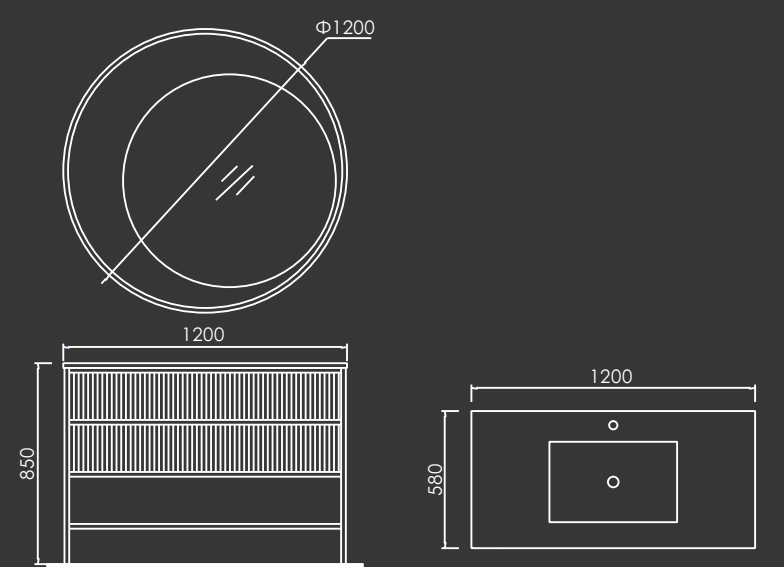

15

BL-020

MAIN CABINET:
2000 x 590 x 850 mm
MIRROR:
900 x 45 x 1600 mm

16

17

BL-021

MAIN CABINET:
1200 x 580 x 850 mm

MIRROR:
Φ1200 x 40 mm

18

19

BL-022A

MAIN CABINET:
2000 x 500 x 850 mm
MIRROR:
600 x 45 x 1500 mm

20

21

BL-022B

MAIN CABINET:
2000 x 500 x 850 mm
MIRROR:
600 x 45 x 1500 mm