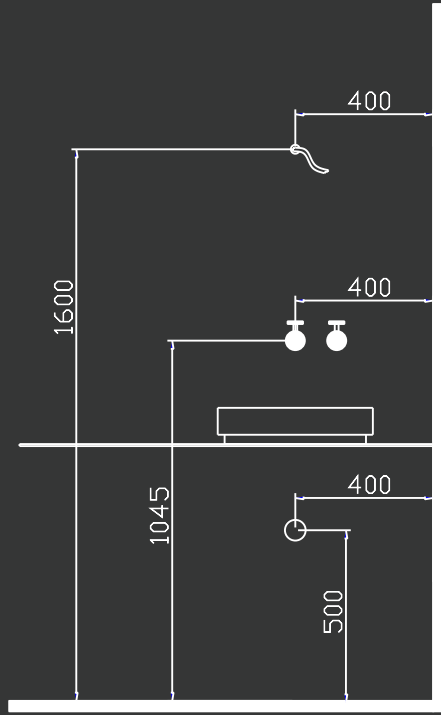

MAIN CABINET:
1600 x 580 x 850 mm
MIRROR:
Φ1200 x 40 mm

08

09

BL-016B
 MAIN CABINET:
 1600 x 580 x 850 mm
 MIRROR:
 Φ1200 x 40 mm

10

11

BL-019

MAIN CABINET:
1200 x 430 x 850 mm

30

31

BL-025

MAIN CABINET:
1800 x 500 x 850 mm
MIRROR:
Φ1200 x 45 mm

32

33

BL-026

MAIN CABINET:
1200 x 500 x 850 mm
MIRROR:
600 x 40 x 1200 mm

34

WATER LEVEL:

BL-010

BL-015

BL-016A/B

BL-019

BL-020

BL-021

35

BL-022A/B

BL-023A/B

BL-024

BL-025

BL-026

36

ALICE
CERAMICA