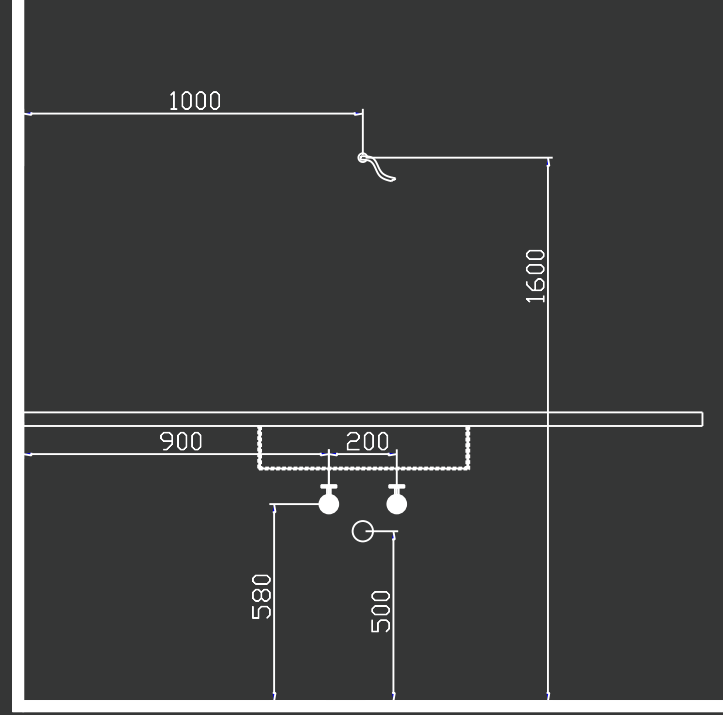

30

31

BL-025

MAIN CABINET:
1800 x 500 x 850 mm
MIRROR:
Φ1200 x 45 mm

32

33

BL-026

MAIN CABINET:
1200 x 500 x 850 mm
MIRROR:
600 x 40 x 1200 mm

34

WATER LEVEL:

BL-010

BL-015

BL-016A/B

BL-019

BL-020

BL-021