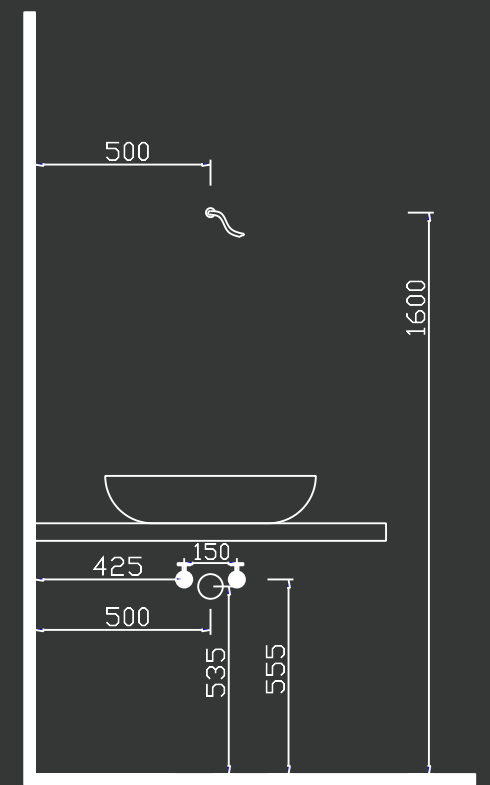

WATER LEVEL:

35

BL-024

36