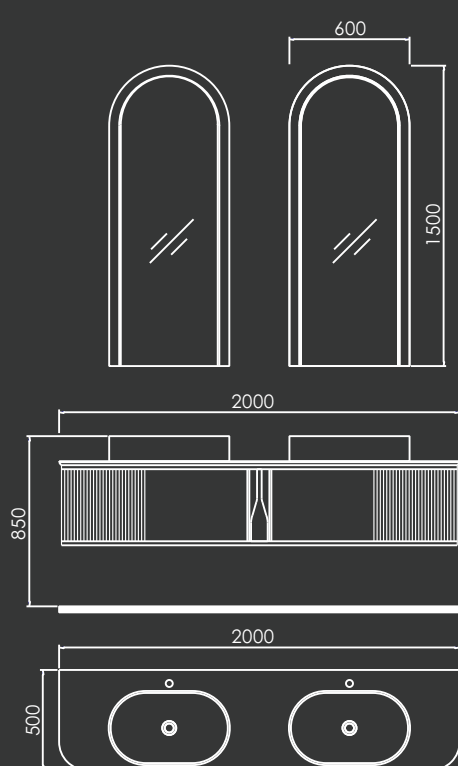

15

BL-020

MAIN CABINET:
2000 x 590 x 850 mm
MIRROR:
900 x 45 x 1600 mm

16

17

BL-021

MAIN CABINET:
1200 x 580 x 850 mm

MIRROR:
Φ1200 x 40 mm

18

19

BL-022A

MAIN CABINET:
2000 x 500 x 850 mm
MIRROR:
600 x 45 x 1500 mm

20

21

BL-022B

MAIN CABINET:
2000 x 500 x 850 mm
MIRROR:
600 x 45 x 1500 mm

22

23

BL-023A

MAIN CABINET:
1000 x 500 x 850 mm

MIRROR:
600 x 45 x 1500 mm

24

25

BL-023B

30

31

BL-025

MAIN CABINET:
1800 x 500 x 850 mm
MIRROR:
Φ1200 x 45 mm

32

33

BL-026

MAIN CABINET:
1200 x 500 x 850 mm
MIRROR:
600 x 40 x 1200 mm