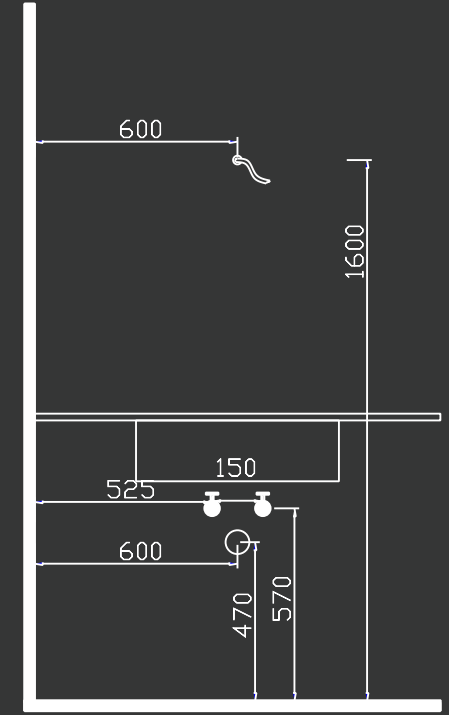

WATER LEVEL:

BL-021

35

36