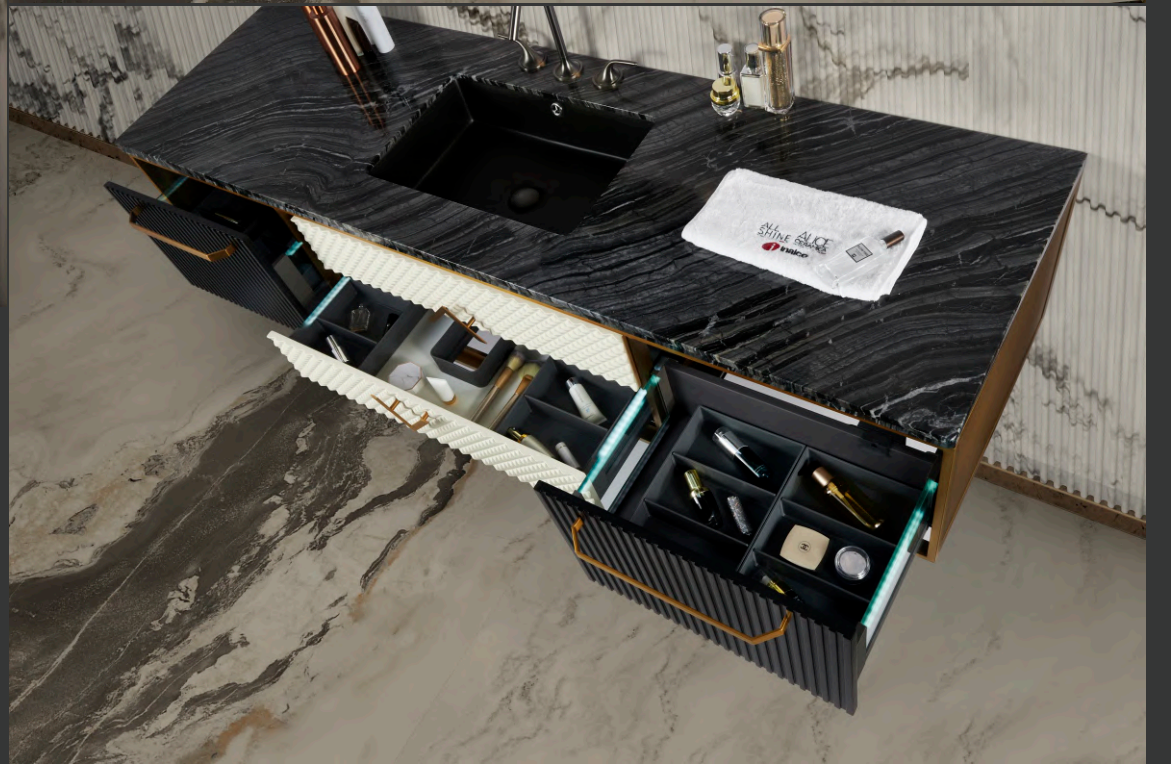

15

BL-020

MAIN CABINET:
2000 x 590 x 850 mm
MIRROR:
900 x 45 x 1600 mm

16

17

BL-021

MAIN CABINET:
1200 x 580 x 850 mm

MIRROR:
Φ1200 x 40 mm