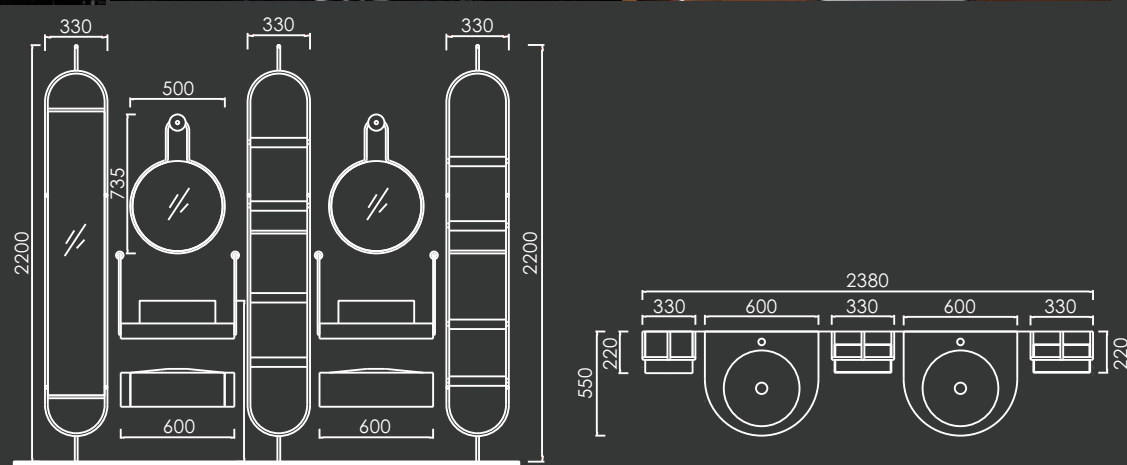

69

AL-22-3153

MAIN CABINET:
800 x 450 x 850 mm

MIRROR:
400 x 45 x 1350mm

SHELF:
400 x 200 x 2545 mm

70

AL-22-3155

- MAIN CABINET:
600 x 550 x 850 mm
- MIRROR:
500 x 85 x 735 mm
330 x 220 x 2200 mm
- SHELF:
330 x 220 x 2200 mm