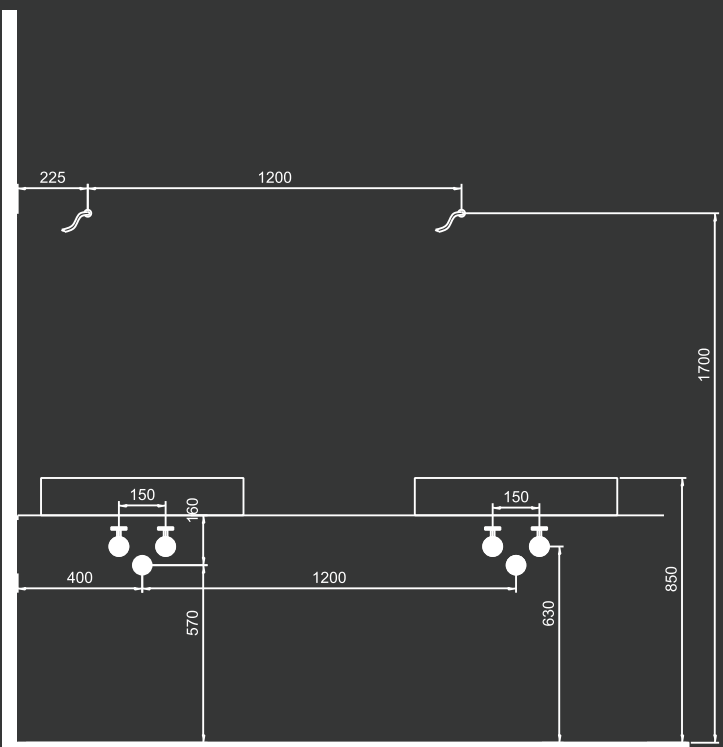

AL-22-3131