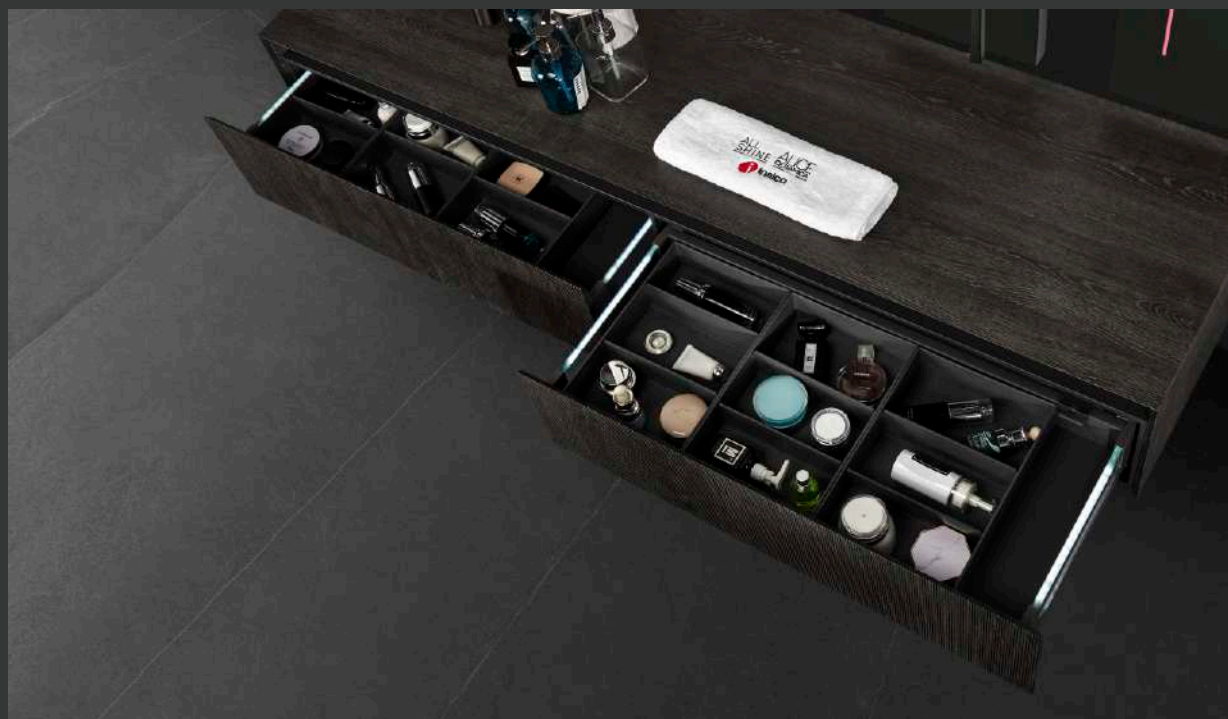

MIRROR:
900 x 35 x 1650mm

04

05

AL-22-3122
 MAIN CABINET:
 2200x 600 x 850 mm
 MIRROR:
 2200 x 45 x 600mm
 SHELF:
 1090x 120x 90mm

06

07

AL-22-3123

- MAIN CABINET:
2800 x 450 x 850 mm
- MIRROR:
410 x 140 x 1850mm
- SHELF:
250 x 150 x 2200mm
- Towel Ring:
360 x 85 x 1480mm