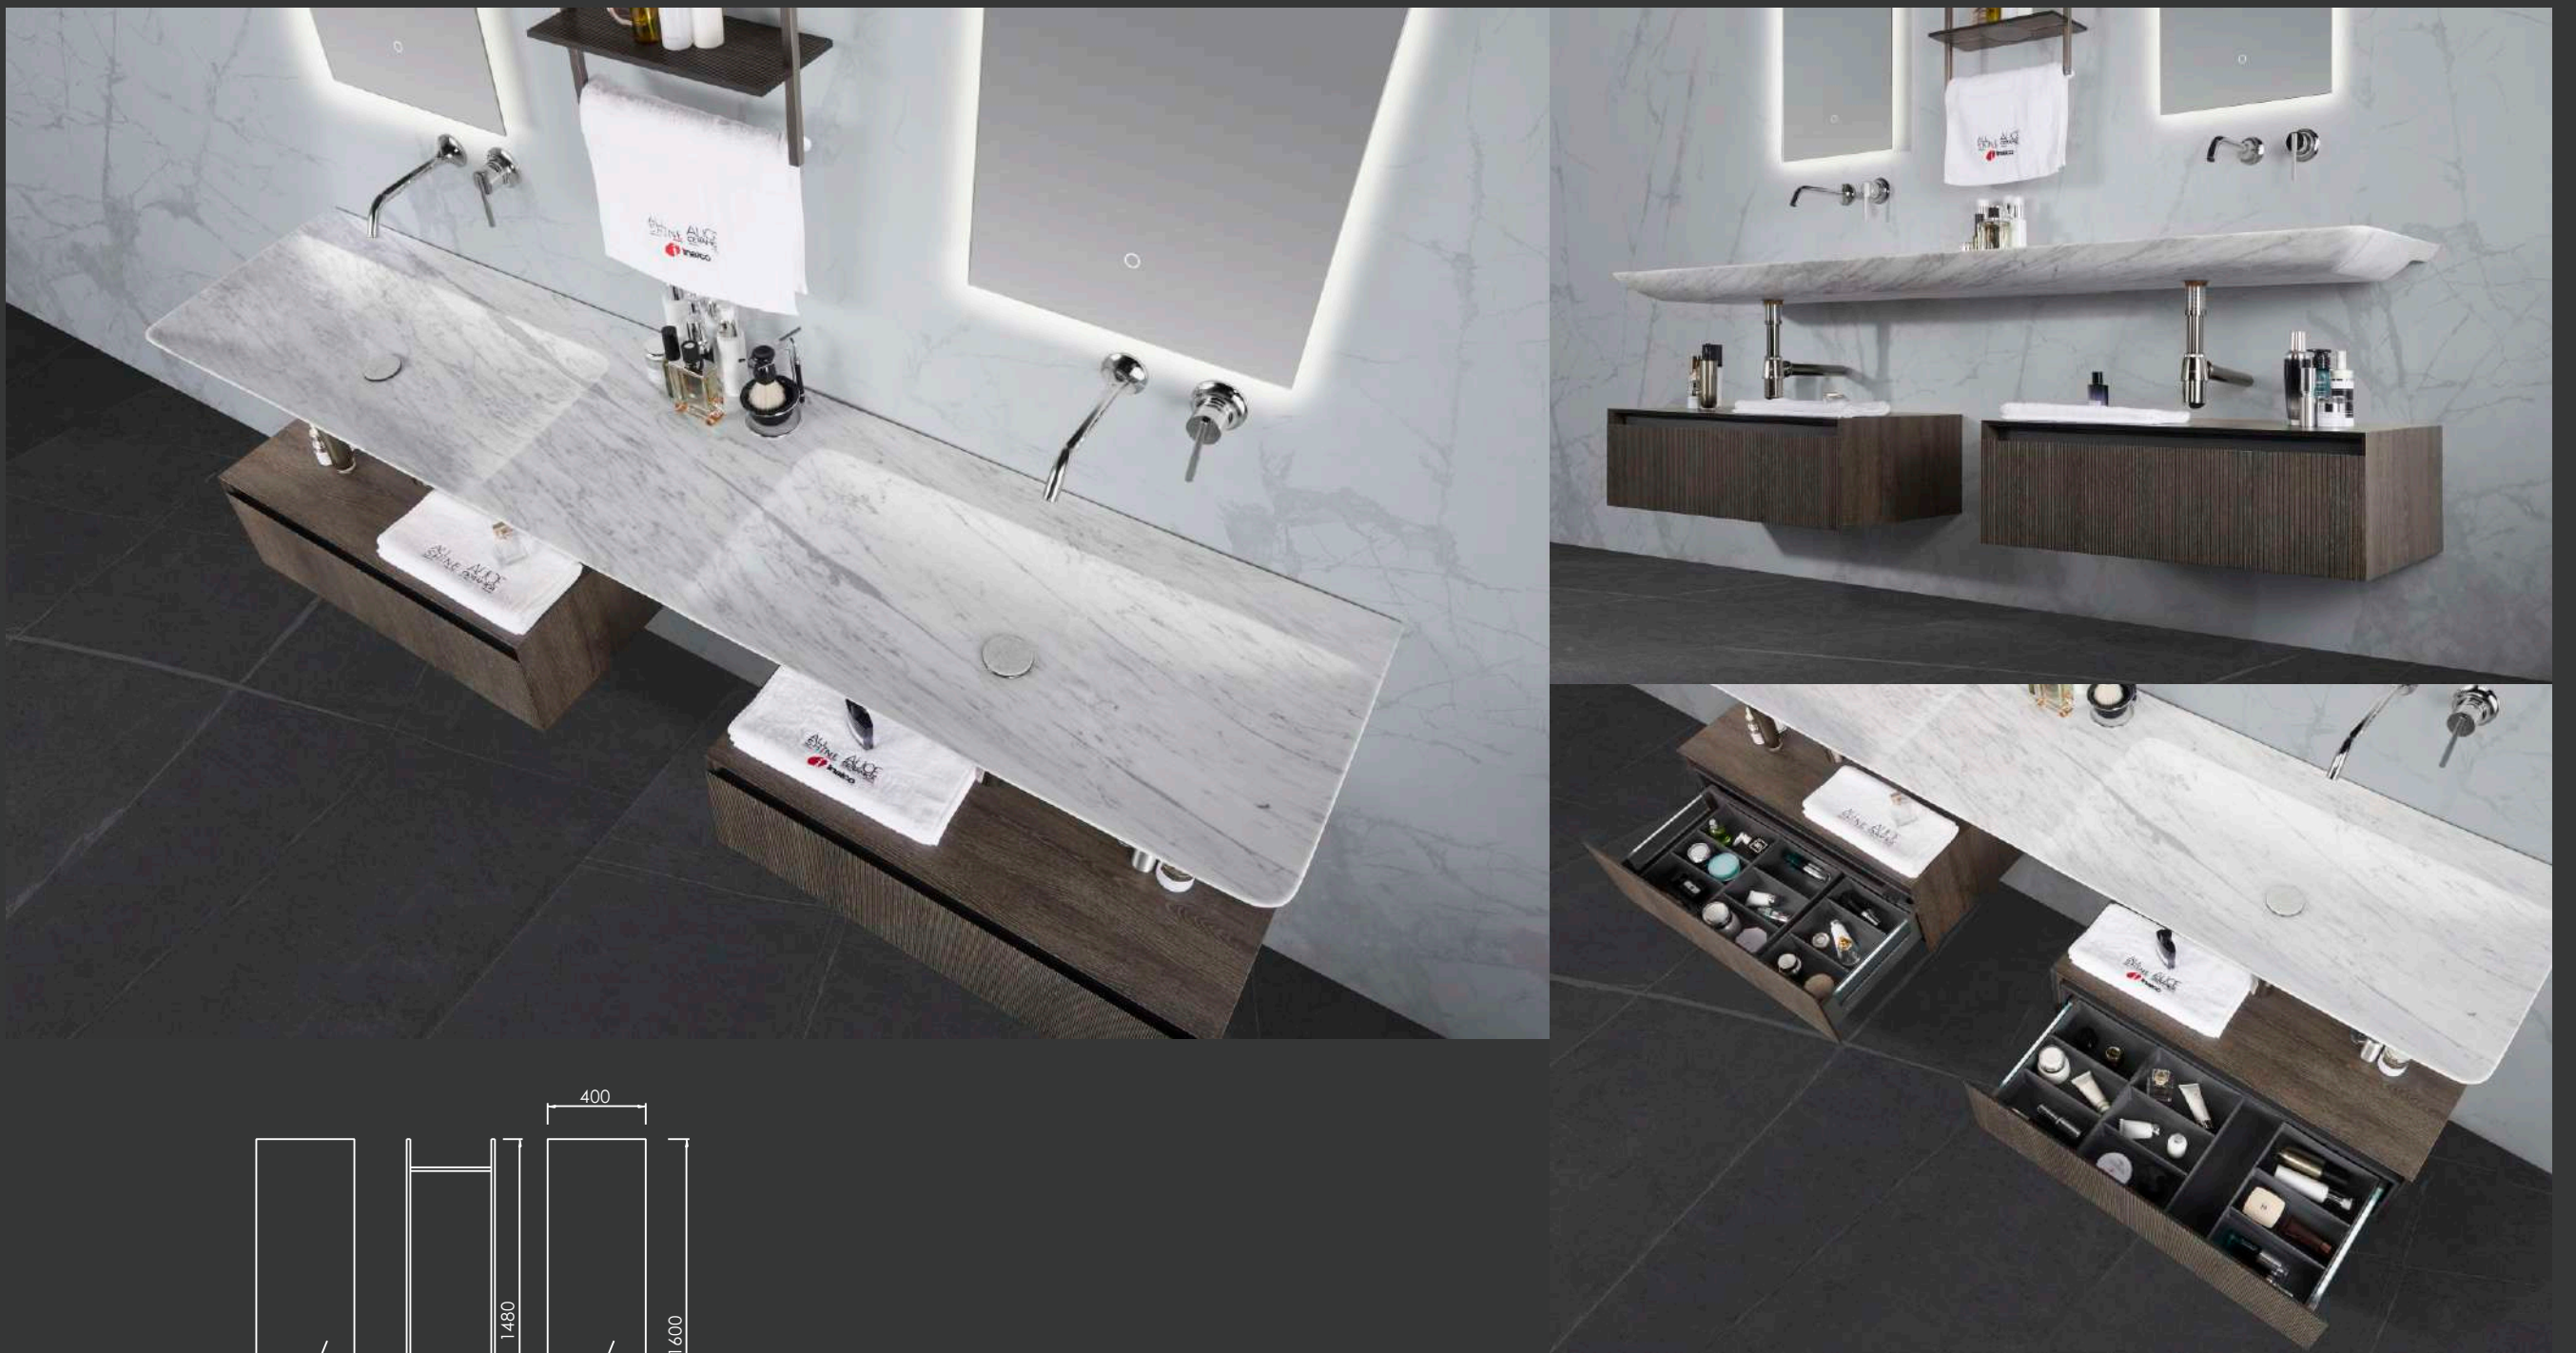

08

09

AL-22-3125

MAIN CABINET:
2000x 450 x 850 mm

MIRROR:
2000 x 45 x 500mm

10

11

12