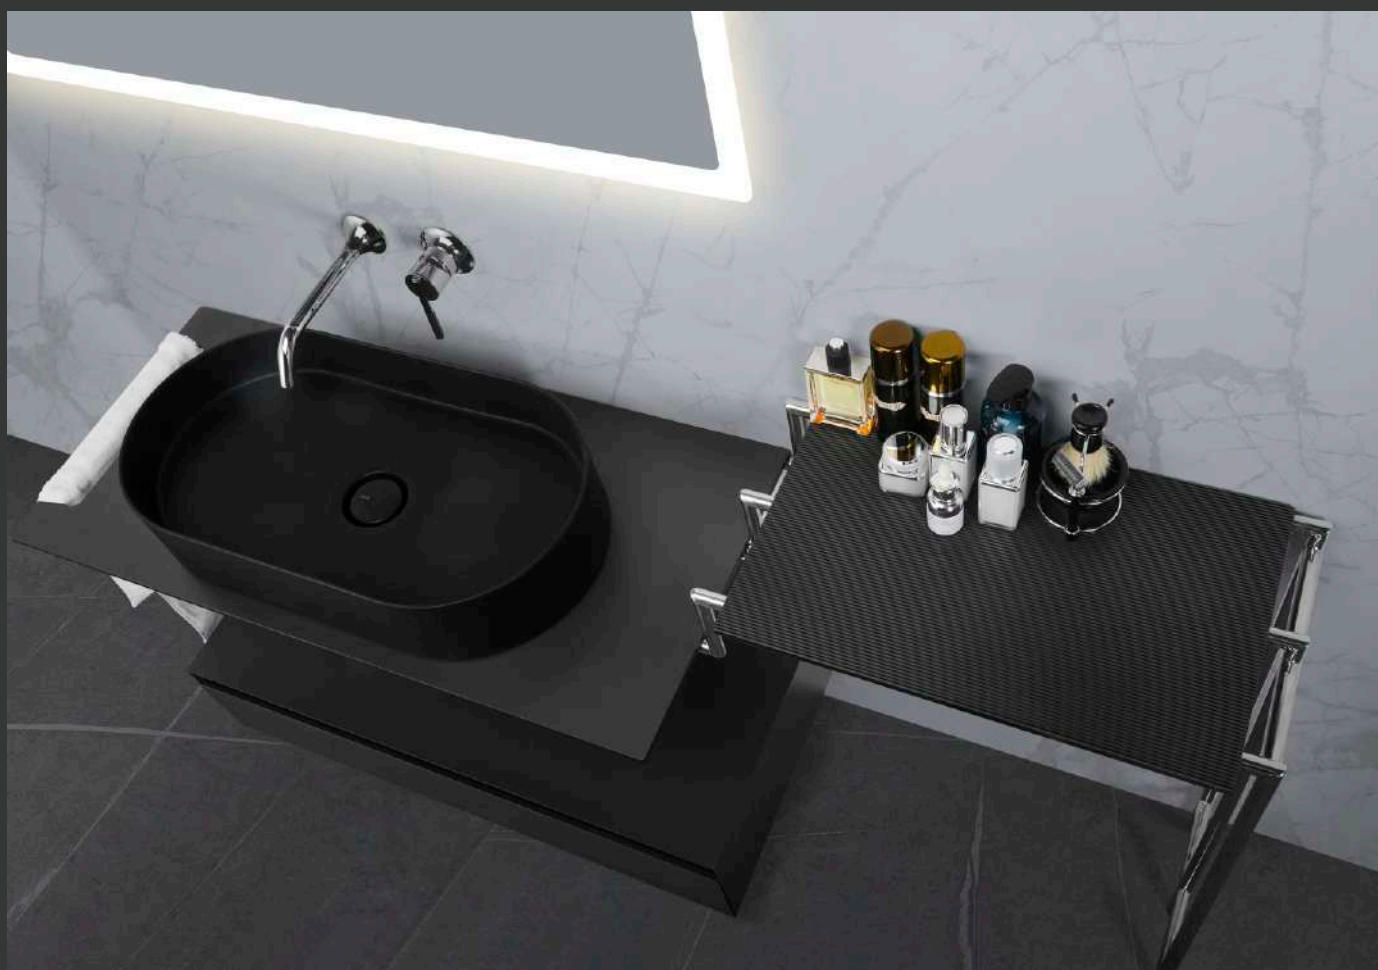

03

AL-22-3136

MAIN CABINET:
1940 x 500 x 920 mm
MIRROR:
600 x 45 x 2800mm
SHELF:
1300 x 120 x 90mm

32

33

AL-22-3137

MAIN CABINET:
1600 x 450 x 850 mm
MIRROR:
1000 x 45 x 1000 mm

34