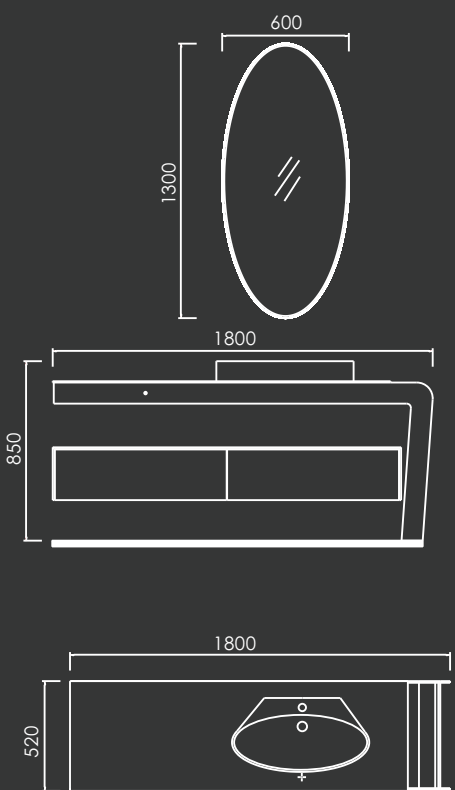

AL-22-3160
MAIN CABINET:
1800 x 520 x 850 mm
MIRROR:
600 x 45 x 1300 mm

84