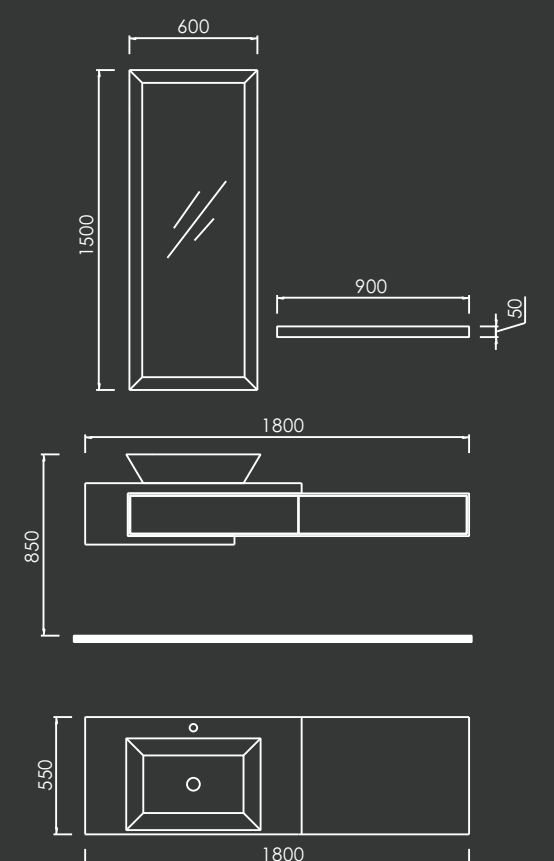

MIRROR:
900 x 35 x 1650mm

04

05

AL-22-3122
 MAIN CABINET:
 2200x 600 x 850 mm
 MIRROR:
 2200 x 45 x 600mm
 SHELF:
 1090x 120x 90mm

06

07

AL-22-3123

- MAIN CABINET:
2800 x 450 x 850 mm
- MIRROR:
410 x 140 x 1850mm
- SHELF:
250 x 150 x 2200mm
- Towel Ring:
360 x 85 x 1480mm

44

45

01

02

AL-22-3142

MAIN CABINET:
1600 x 550 x 850 mm
MIRROR:
450 x 45 x 1500mm
SHELF:
1600 x 120 x 60mm

46

47

AL-22-3143

MAIN CABINET:

1800 x 550 x 850 mm

MIRROR:

600 x 110 x 1500mm

SHELF:

900 x 120 x 50mm

48

49

AL-22-3145

MAIN CABINET:
1600 x 550 x 850 mm

MIRROR:
Φ700 x 60 mm

SHELF:
840 x 155 x 160 mm

50

51

01