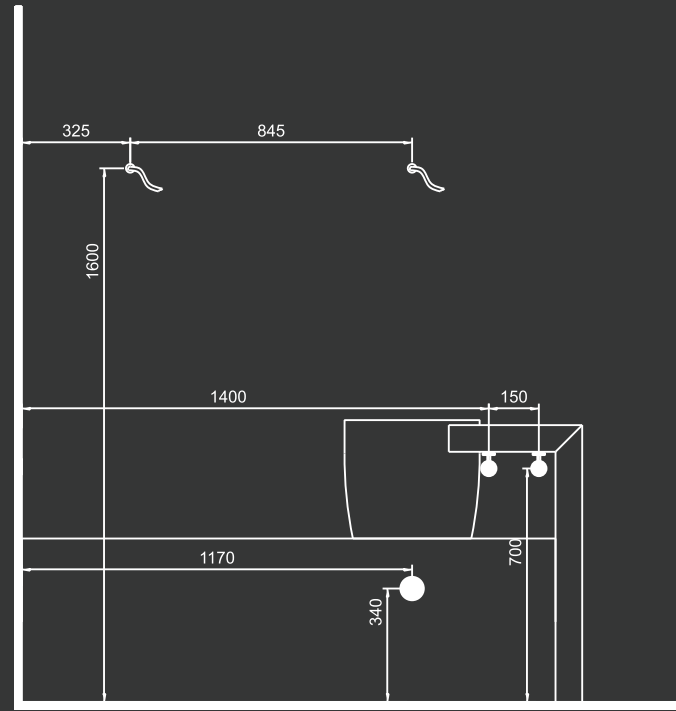

AL-22-3129