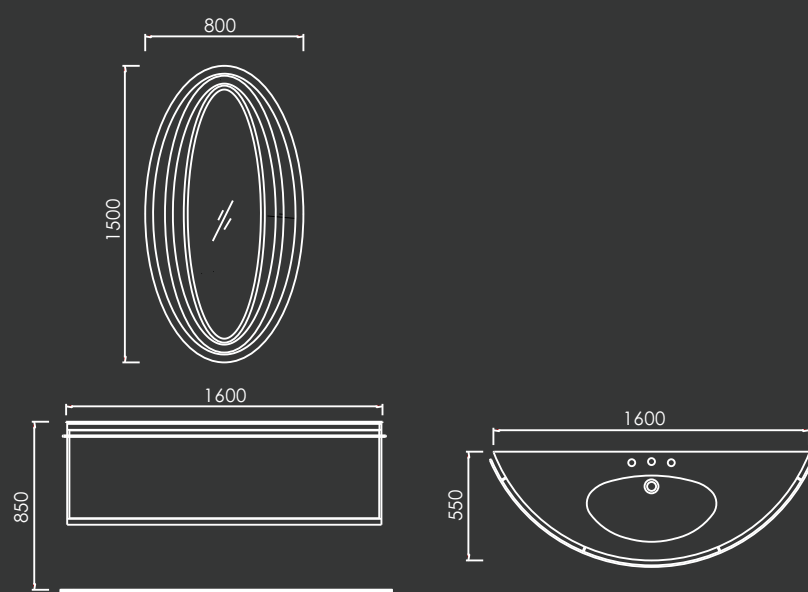

84

AL-22-3161

MAIN CABINET:
1000 x 600 x 850 mm

MIRROR:
600 x 45 x 1200 mm

87

AL-22-3162
 MAIN CABINET:
 1600 x 550 x 850 mm
 MIRROR:
 800 x 45 x 1500 mm

88

89