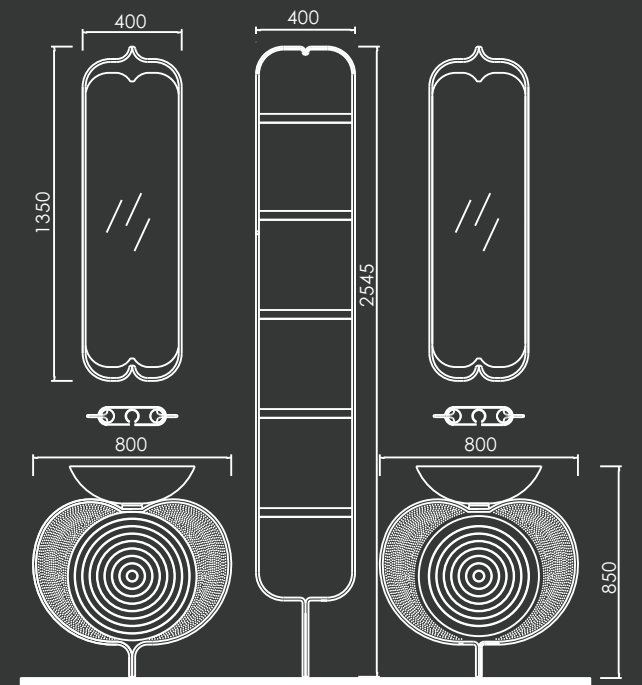

69

AL-22-3153

MAIN CABINET:
800 x 450 x 850 mm

MIRROR:
400 x 45 x 1350mm

SHELF:
400 x 200 x 2545 mm

70

AL-22-3155

- MAIN CABINET:
600 x 550 x 850 mm
- MIRROR:
500 x 85 x 735 mm
330 x 220 x 2200 mm
- SHELF:
330 x 220 x 2200 mm