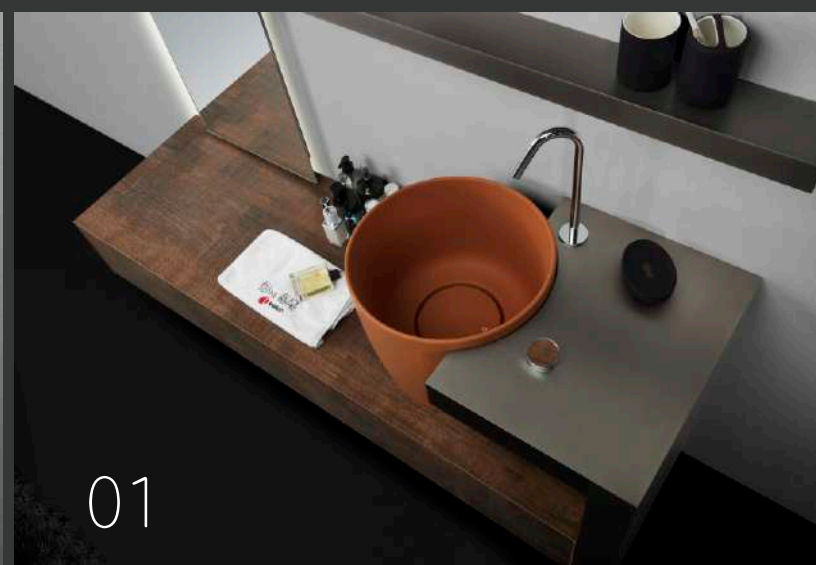

15

AL-22-3128
 MAIN CABINET:
 1800 x 520 x 850 mm
 MIRROR:
 400 x 45 x 1600mm
 SHELF:
 1150 x 150 x 500mm

16

17

AL-22-3129

MAIN CABINET:
1680 x 500 x 850 mm

MIRROR:
450 x 45 x 2000 mm
525 x 45 x 400 mm

SHELF:
1200 x 120 x 50 mm