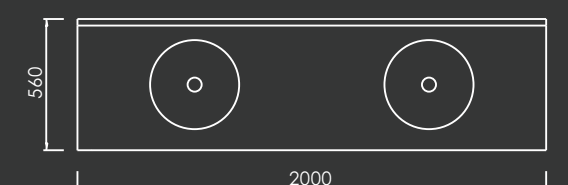

AL-22-3126

MAIN CABINET:
2000 x 450 x 850 mm

MIRROR:
400 x 45 x 1600mm

SHELF:
360 x 85 x 1480mm

13

14

AL-22-3127

- MAIN CABINET:
2000 x 560 x 850 mm
- MIRROR:
2000 x 45 x 600mm
- SHELF:
2000 x 130 x 60mm

15

AL-22-3128
 MAIN CABINET:
 1800 x 520 x 850 mm
 MIRROR:
 400 x 45 x 1600mm
 SHELF:
 1150 x 150 x 500mm

16

17

AL-22-3129

MAIN CABINET:
1680 x 500 x 850 mm

MIRROR:
450 x 45 x 2000 mm
525 x 45 x 400 mm

SHELF:
1200 x 120 x 50 mm