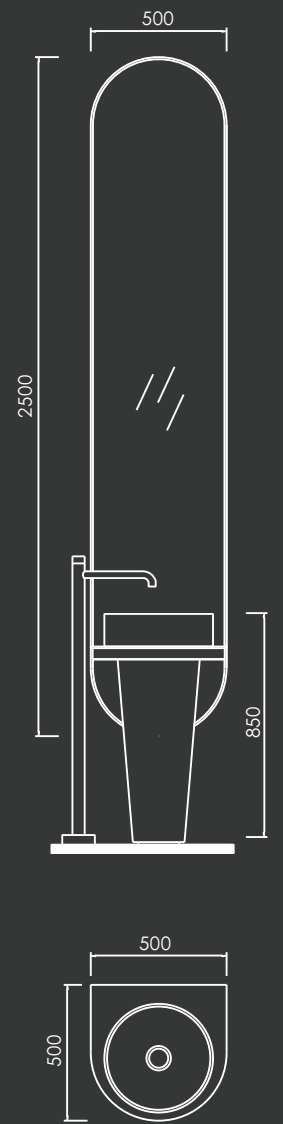

AL-22-3149

MAIN CABINET:
500 x 500 x 850 mm

MIRROR:
500 x 2500 mm

58