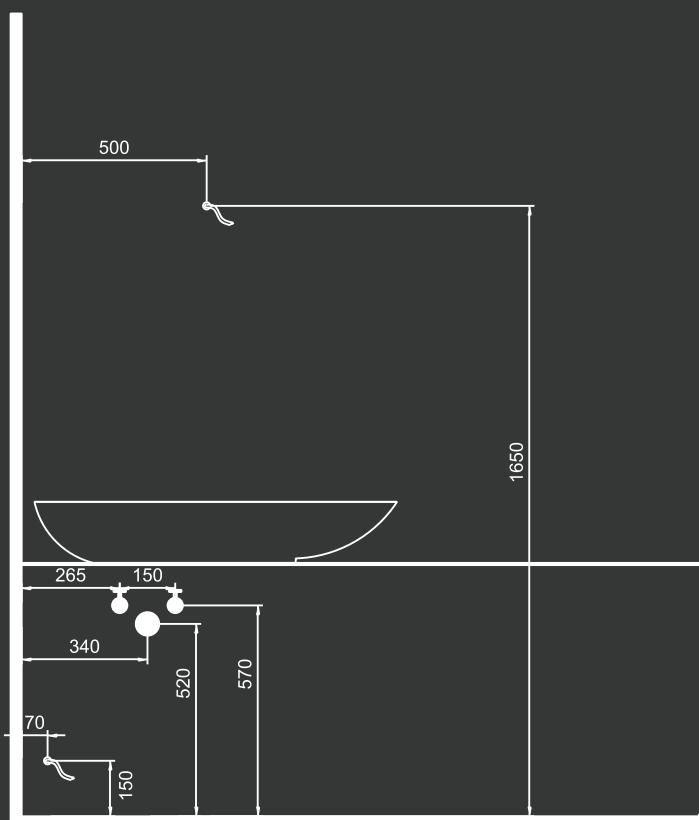

AL-22-3158