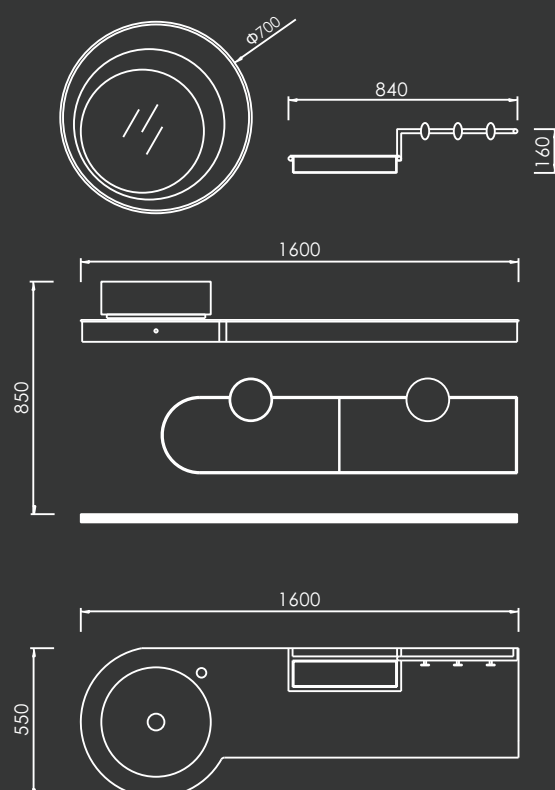

49

AL-22-3145

MAIN CABINET:
1600 x 550 x 850 mm

MIRROR:
Φ700 x 60 mm

SHELF:
840 x 155 x 160 mm

50

51

01

02

AL-22-3146

- MAIN CABINET:
1800 x 500 x 850 mm
- MIRROR:
550 x 45 x 1600 mm
- SHELF:
1025 x 120 x 90 mm

52

53

AL-22-3147

MAIN CABINET:
1200 x 560 x 850 mm

MIRROR:
Φ700 x 45 mm