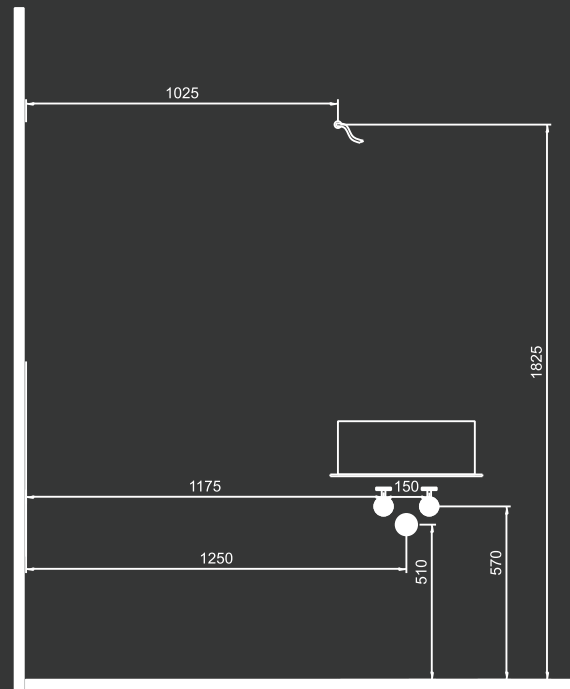

AL-22-3139