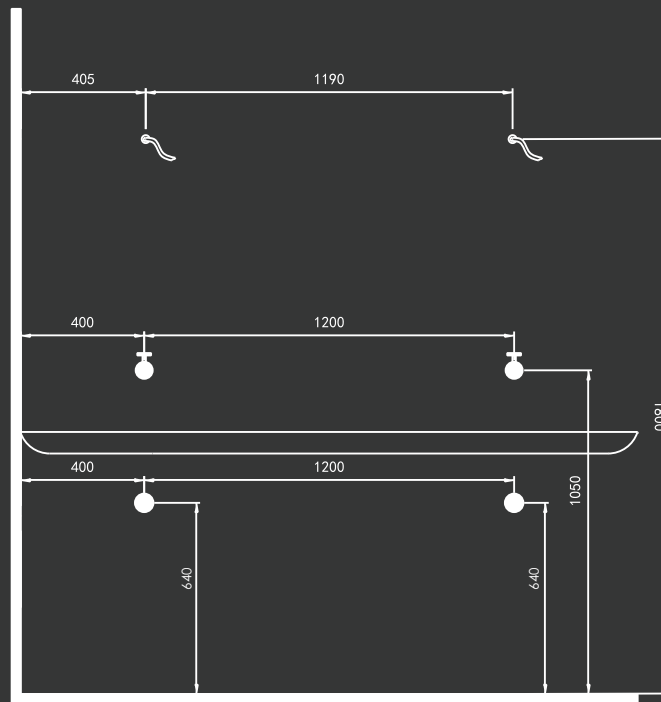

97

SH-06A
Φ130 x 320 mm

SH-06B
Φ130 x 320 mm

SH-06C
Φ130 x 320 mm

98

SHELF:

99

WATER LEVEL:

AL-22-3121

AL-22-3122

AL-22-3123

AL-22-3125

AL-22-3126

AL-22-3127

101

AL-22-3128