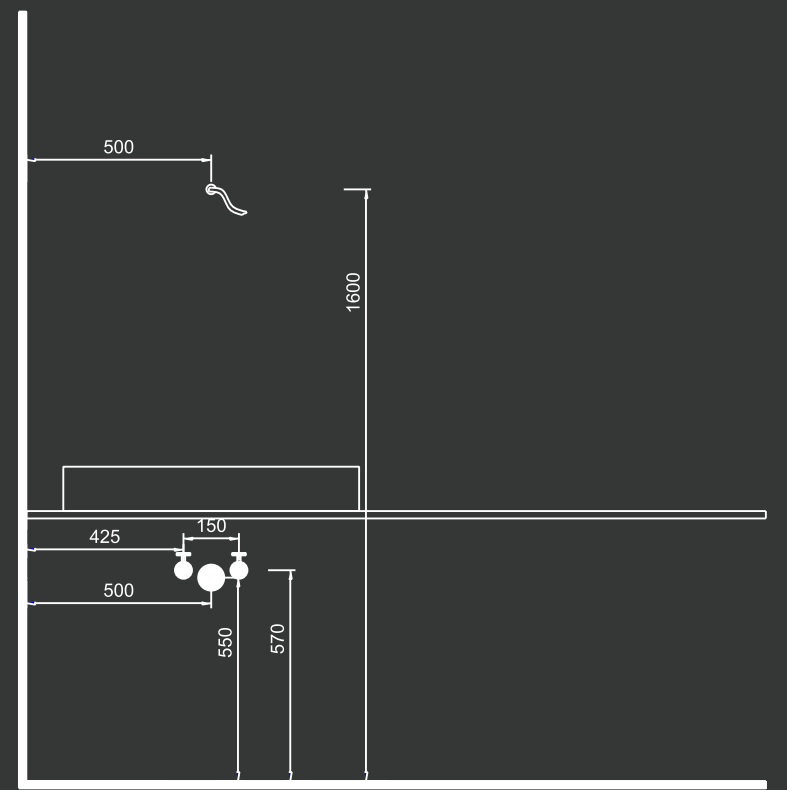

AL-22-3130