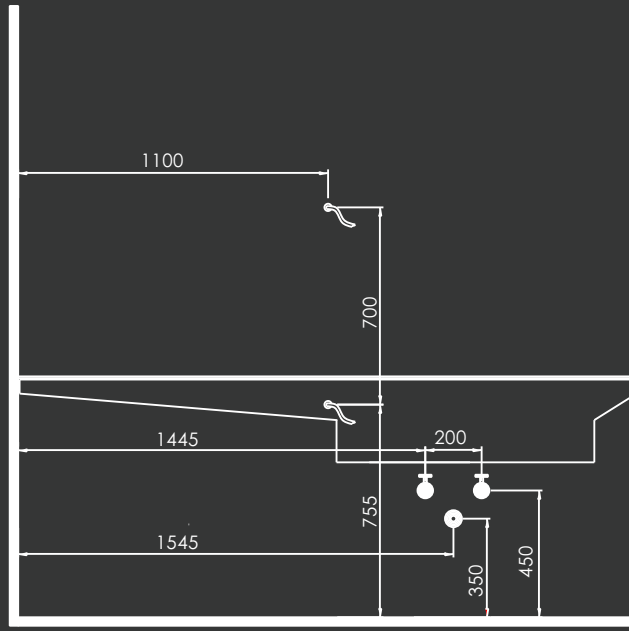

AL-22-3122