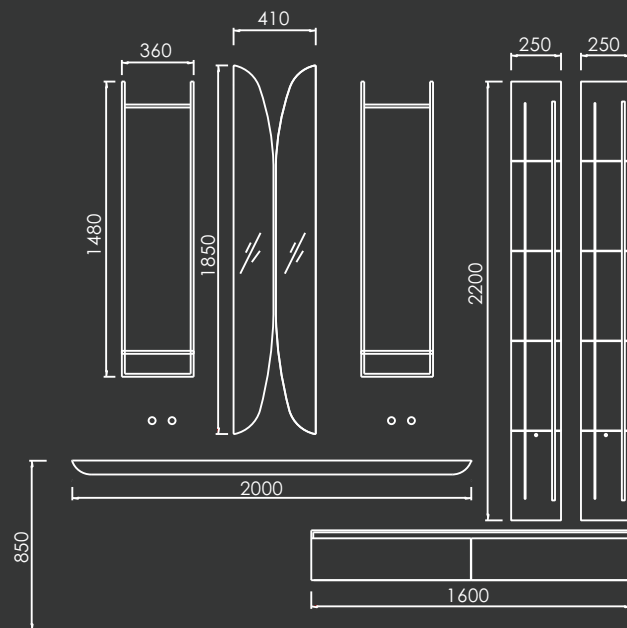

MIRROR:
900 x 35 x 1650mm

04

05

AL-22-3122
 MAIN CABINET:
 2200x 600 x 850 mm
 MIRROR:
 2200 x 45 x 600mm
 SHELF:
 1090x 120x 90mm

06

07

AL-22-3123

- MAIN CABINET:
2800 x 450 x 850 mm
- MIRROR:
410 x 140 x 1850mm
- SHELF:
250 x 150 x 2200mm
- Towel Ring:
360 x 85 x 1480mm

08

09

AL-22-3125

MAIN CABINET:
2000x 450 x 850 mm

MIRROR:
2000 x 45 x 500mm

10

11

12

AL-22-3126

MAIN CABINET:
2000 x 450 x 850 mm

MIRROR:
400 x 45 x 1600mm

SHELF:
360 x 85 x 1480mm

13

14

AL-22-3127

- MAIN CABINET:
2000 x 560 x 850 mm
- MIRROR:
2000 x 45 x 600mm
- SHELF:
2000 x 130 x 60mm