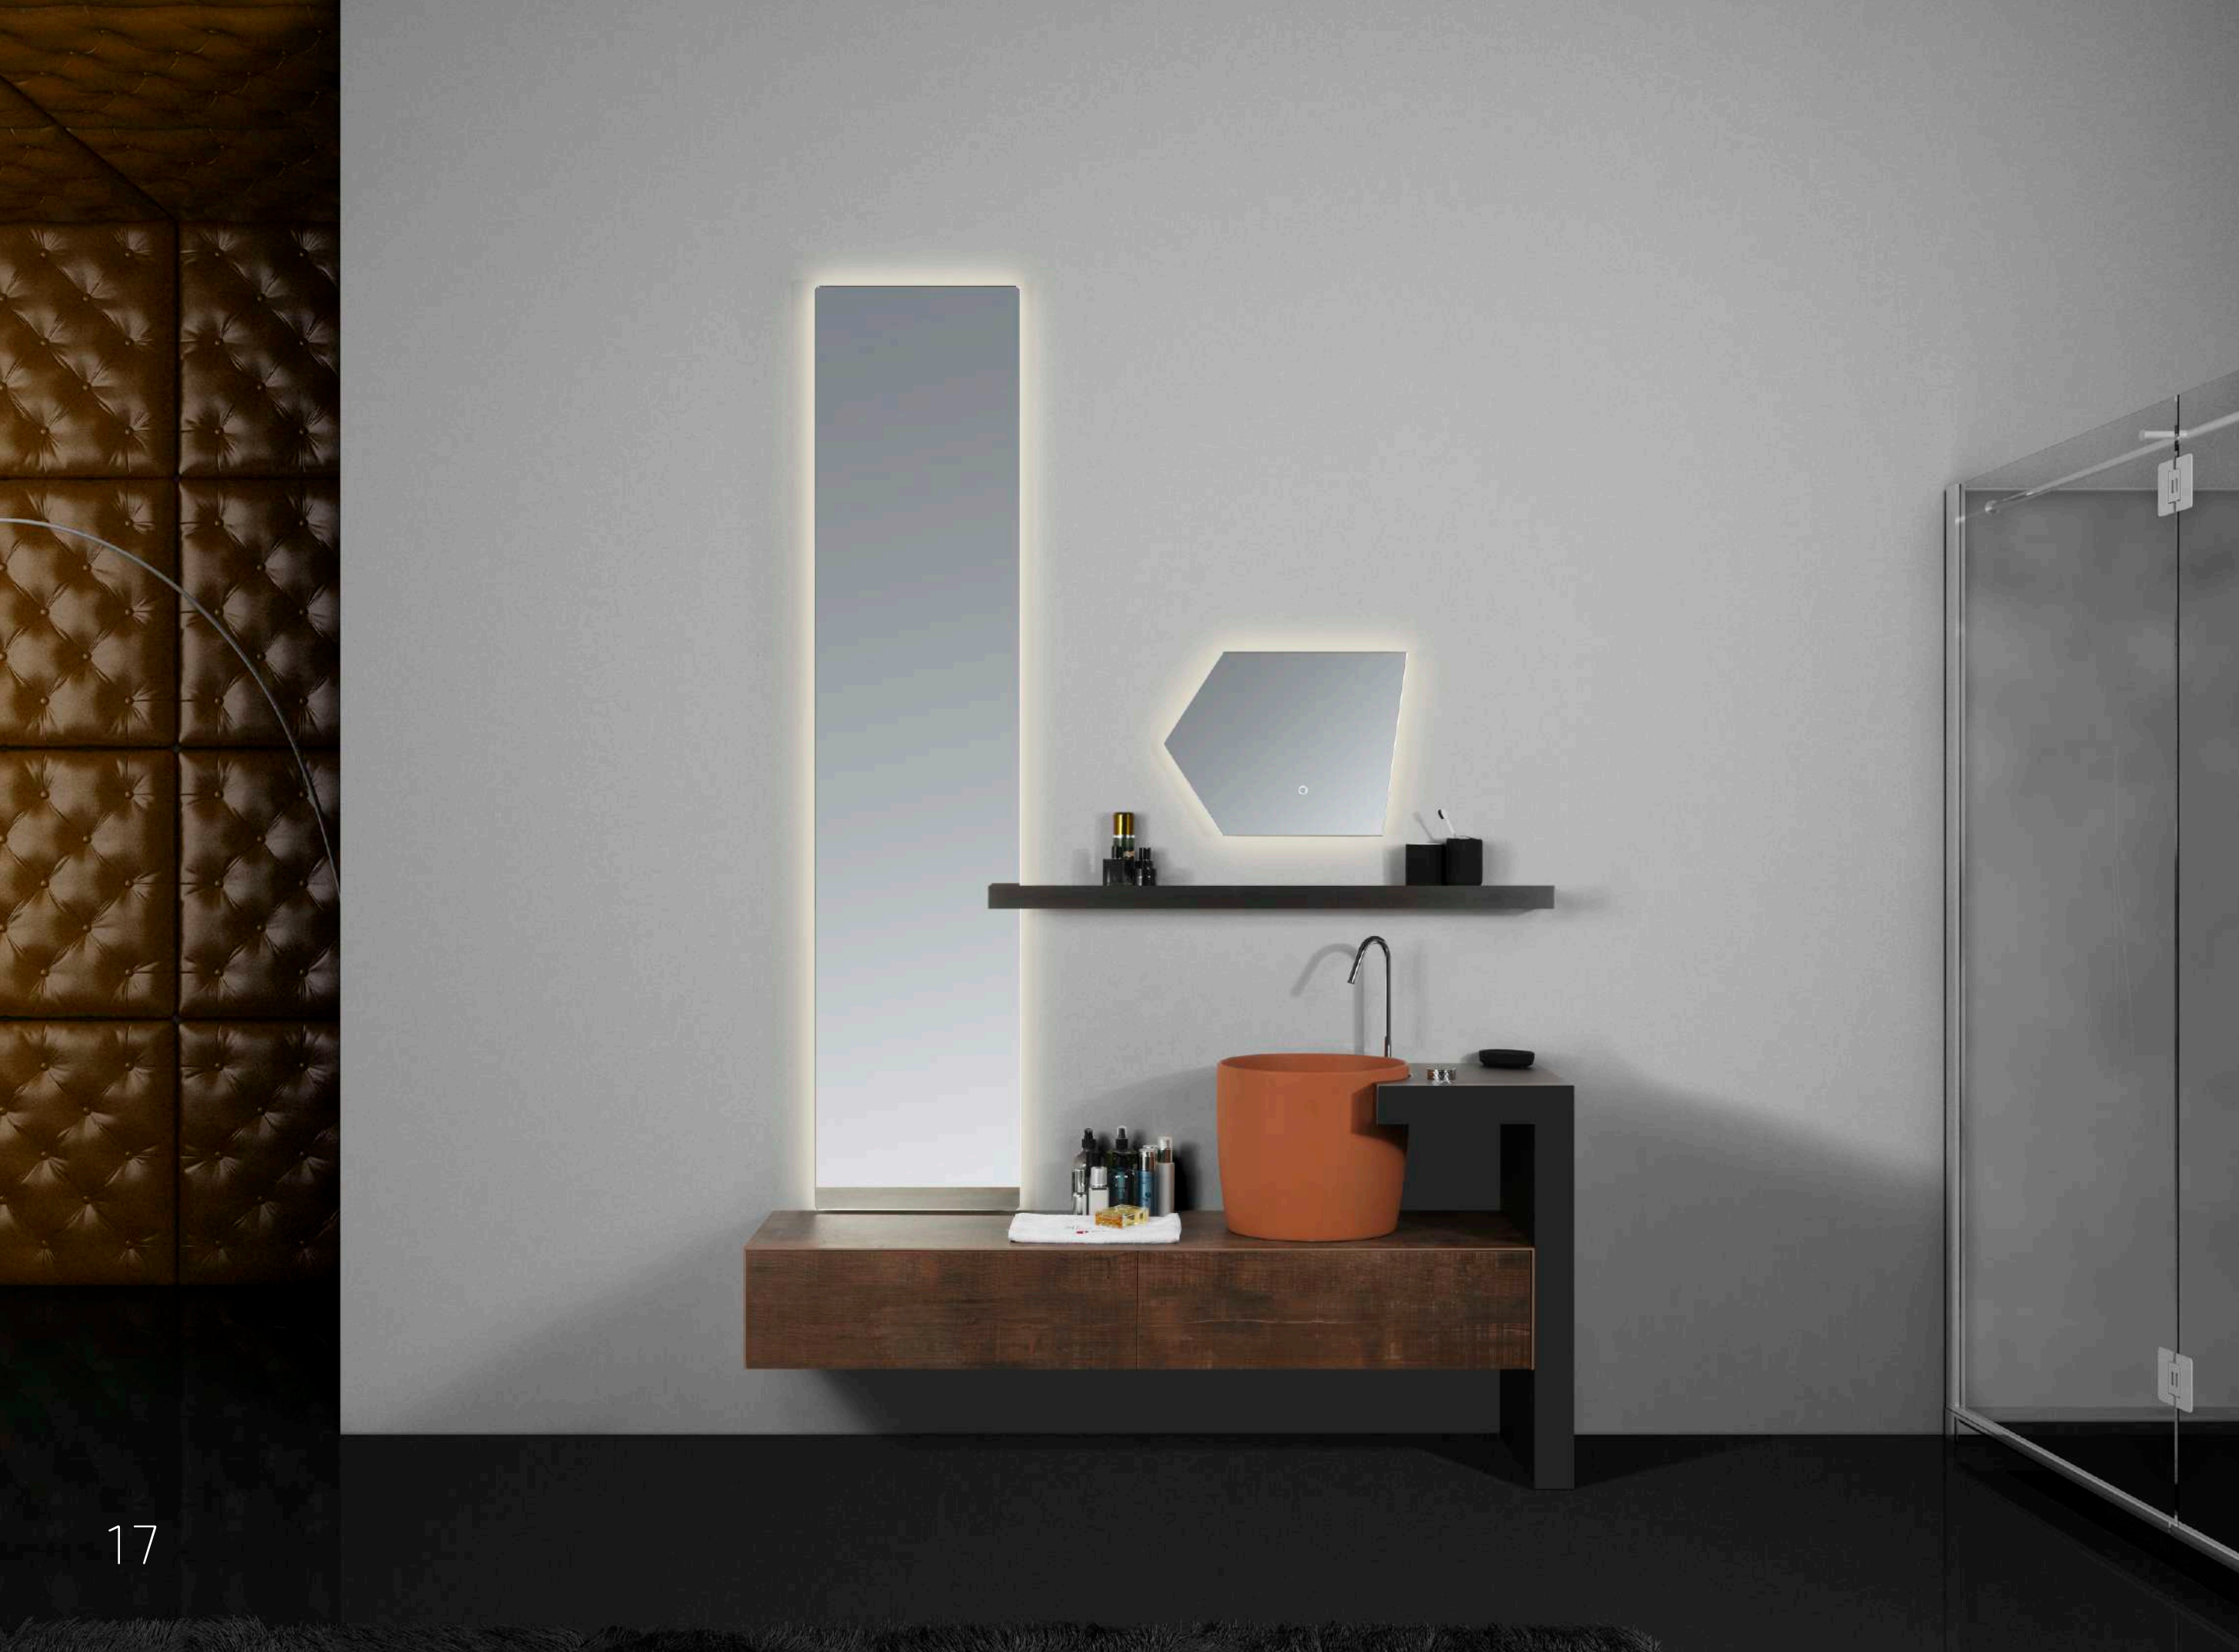

17

AL-22-3129

MAIN CABINET:
1680 x 500 x 850 mm

MIRROR:
450 x 45 x 2000 mm
525 x 45 x 400 mm

SHELF:
1200 x 120 x 50 mm

18