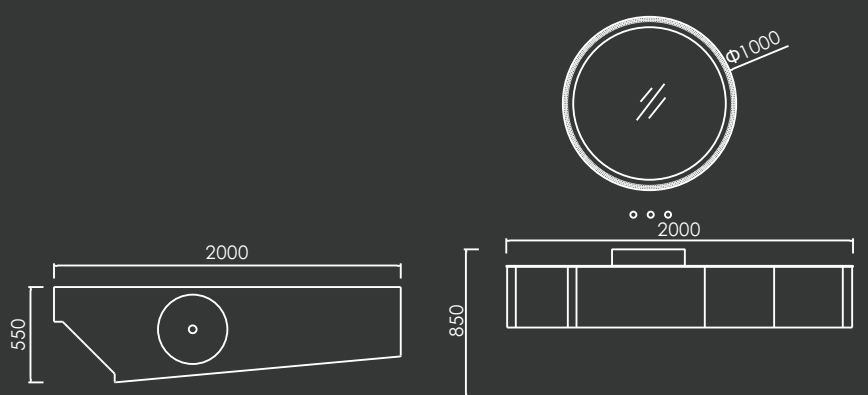

04

01

05

02

AL-22-3159

MAIN CABINET:
2000 x 550 x 850 mm

MIRROR:
Φ1000 x 70 mm

03