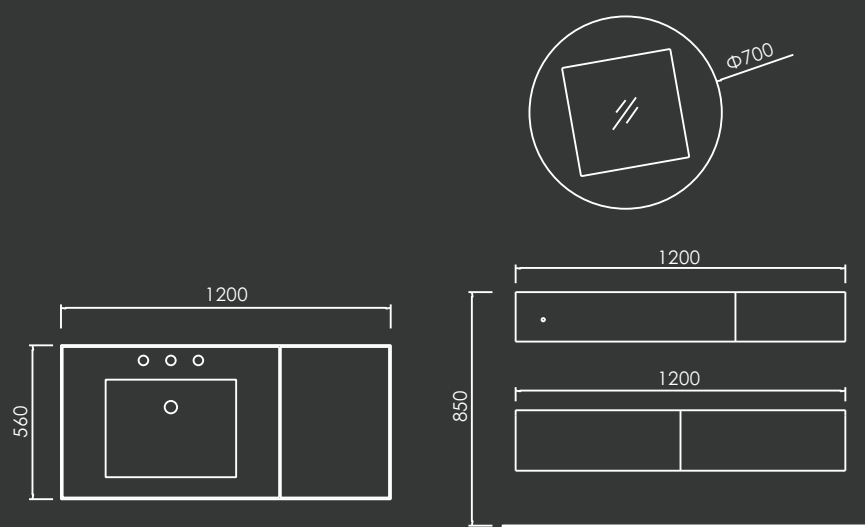

02

AL-22-3146

- MAIN CABINET:
1800 x 500 x 850 mm
- MIRROR:
550 x 45 x 1600 mm
- SHELF:
1025 x 120 x 90 mm

52

53

AL-22-3147

MAIN CABINET:
1200 x 560 x 850 mm

MIRROR:
Φ700 x 45 mm