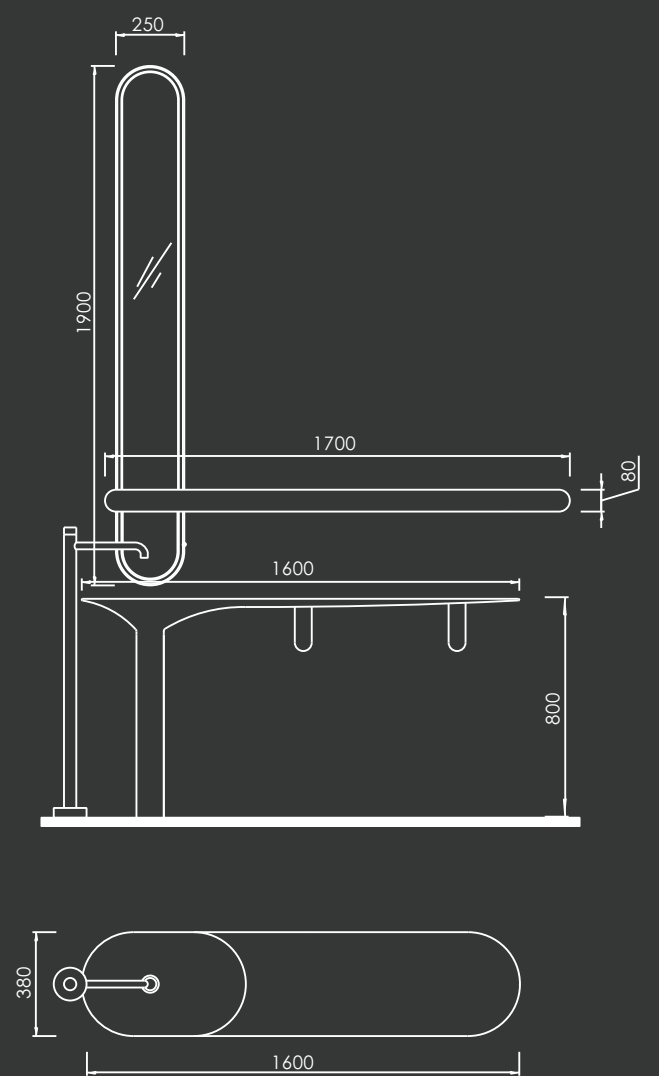

01

02

AL-22-3131

MAIN CABINET:

2000x 520 x 850 mm

MIRROR:

620 x 45 x 1490mm

24

25

AL-22-3132

MAIN CABINET:
2000 x 460 x 850 mm
MIRROR:
2000 x 45 x 600mm
SHELF:
2000 x 120 x 40mm

26

27

AL-22-3133

MAIN CABINET:
2500 x 470 x 850 mm

MIRROR:
300 x 30 x 2660 mm
450 x 30 x 2660 mm

28

29

AL-22-3135

- MAIN CABINET:
1600 x 380 x 800 mm
- MIRROR:
250 x 30 x 1900mm
- SHELF:
1700 x 120 x 80mm

30

31

01

02

35

AL-22-3138

MAIN CABINET:
1750 x 350 x 850 mm
MIRROR:
950 x 45 x 1200 mm

36

37

AL-22-3139

MAIN CABINET:
1800 x 550 x 850 mm
MIRROR:
580 x 45 x 1450 mm

38