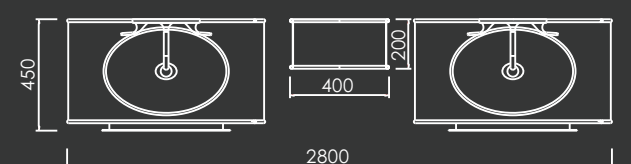

69

AL-22-3153

MAIN CABINET:
800 x 450 x 850 mm

MIRROR:
400 x 45 x 1350mm

SHELF:
400 x 200 x 2545 mm

70

AL-22-3155

- MAIN CABINET:
600 x 550 x 850 mm
- MIRROR:
500 x 85 x 735 mm
330 x 220 x 2200 mm
- SHELF:
330 x 220 x 2200 mm