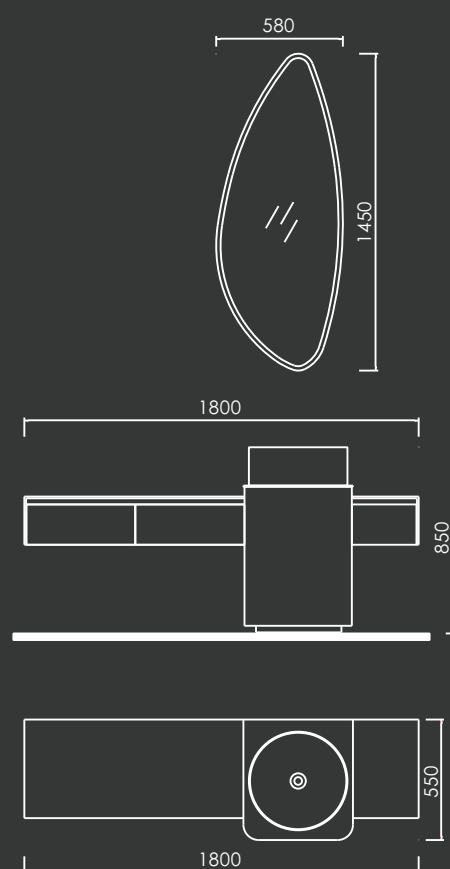

01

02

AL-22-3131

MAIN CABINET:

2000x 520 x 850 mm

MIRROR:

620 x 45 x 1490mm

24

28

29

AL-22-3135

- MAIN CABINET:
1600 x 380 x 800 mm
- MIRROR:
250 x 30 x 1900mm
- SHELF:
1700 x 120 x 80mm

30

31

01

02

03

AL-22-3136

MAIN CABINET:
1940 x 500 x 920 mm
MIRROR:
600 x 45 x 2800mm
SHELF:
1300 x 120 x 90mm

32

33

AL-22-3137

MAIN CABINET:
1600 x 450 x 850 mm
MIRROR:
1000 x 45 x 1000 mm

34

35

AL-22-3138

MAIN CABINET:
1750 x 350 x 850 mm
MIRROR:
950 x 45 x 1200 mm

36

37

AL-22-3139

MAIN CABINET:
1800 x 550 x 850 mm
MIRROR:
580 x 45 x 1450 mm

38