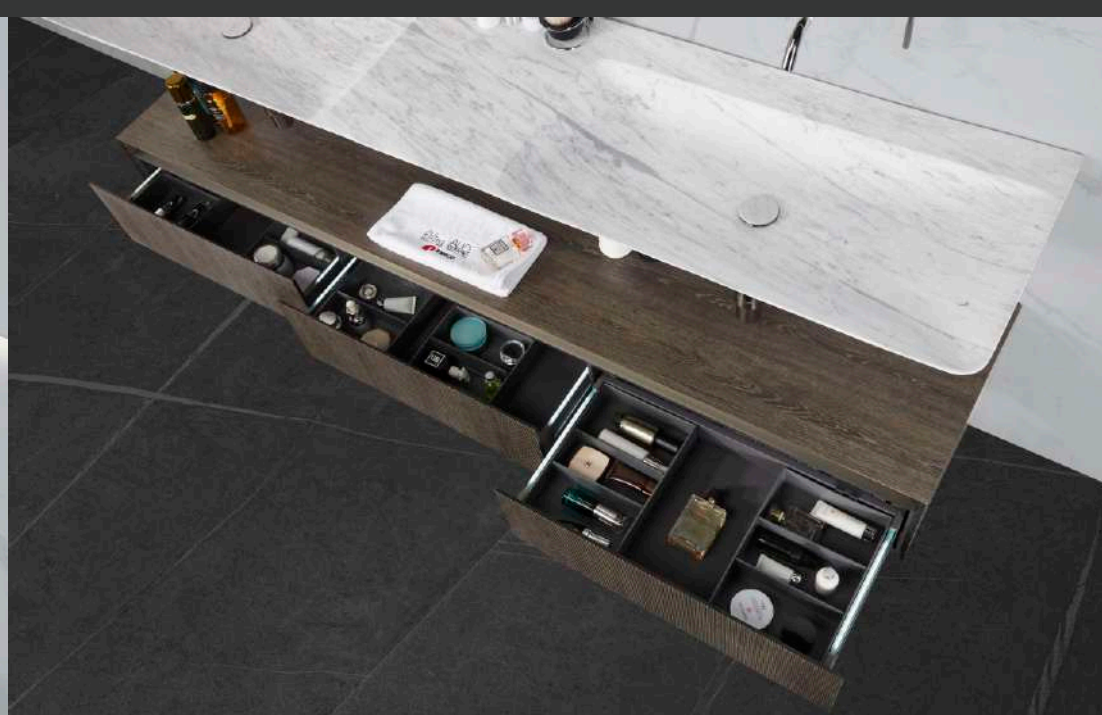

AL-22-3125

MAIN CABINET:
2000x 450 x 850 mm

MIRROR:
2000 x 45 x 500mm

10