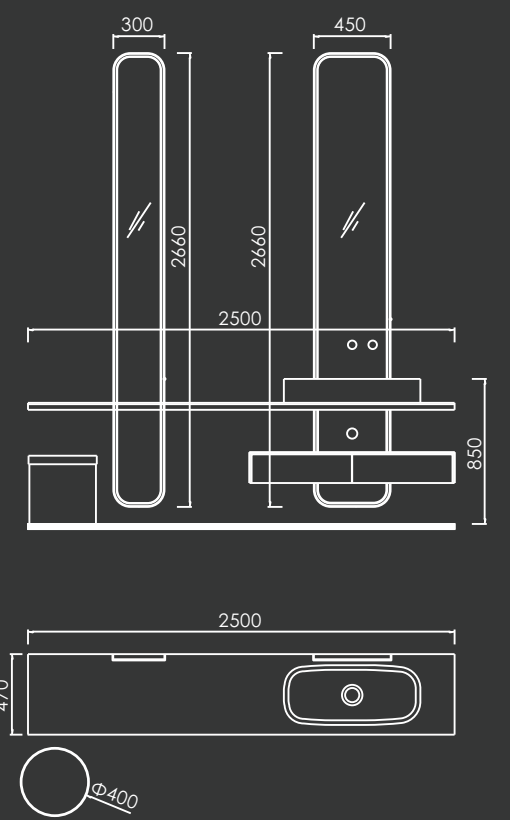

MIRROR:
900 x 35 x 1650mm

04

05

AL-22-3122
 MAIN CABINET:
 2200x 600 x 850 mm
 MIRROR:
 2200 x 45 x 600mm
 SHELF:
 1090x 120x 90mm

06

07

AL-22-3123

- MAIN CABINET:
2800 x 450 x 850 mm
- MIRROR:
410 x 140 x 1850mm
- SHELF:
250 x 150 x 2200mm
- Towel Ring:
360 x 85 x 1480mm

01

02

AL-22-3131

MAIN CABINET:

2000x 520 x 850 mm

MIRROR:

620 x 45 x 1490mm

24

25

AL-22-3132

MAIN CABINET:
2000 x 460 x 850 mm
MIRROR:
2000 x 45 x 600mm
SHELF:
2000 x 120 x 40mm

26

27

AL-22-3133

MAIN CABINET:
2500 x 470 x 850 mm

MIRROR:
300 x 30 x 2660 mm
450 x 30 x 2660 mm

28

29

AL-22-3135

- MAIN CABINET:
1600 x 380 x 800 mm
- MIRROR:
250 x 30 x 1900mm
- SHELF:
1700 x 120 x 80mm

30

31

01

02