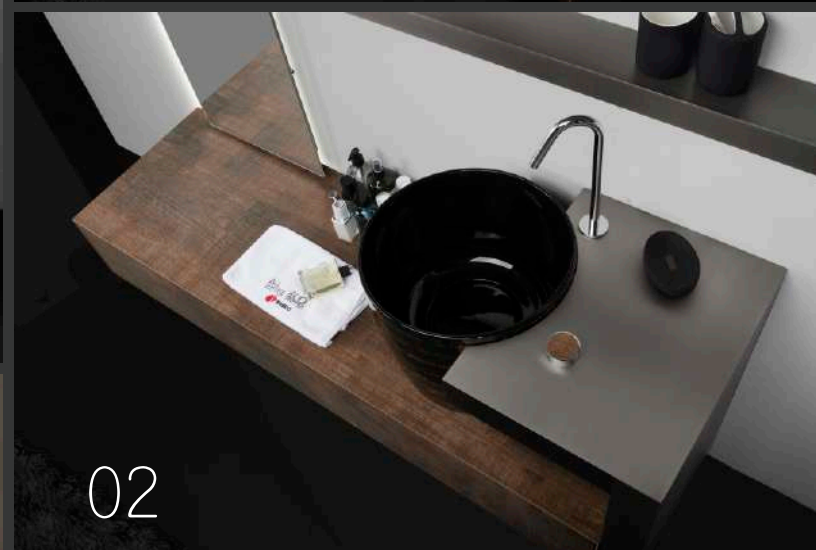

15

AL-22-3128
 MAIN CABINET:
 1800 x 520 x 850 mm
 MIRROR:
 400 x 45 x 1600mm
 SHELF:
 1150 x 150 x 500mm

16

17

AL-22-3129

MAIN CABINET:
1680 x 500 x 850 mm

MIRROR:
450 x 45 x 2000 mm
525 x 45 x 400 mm

SHELF:
1200 x 120 x 50 mm