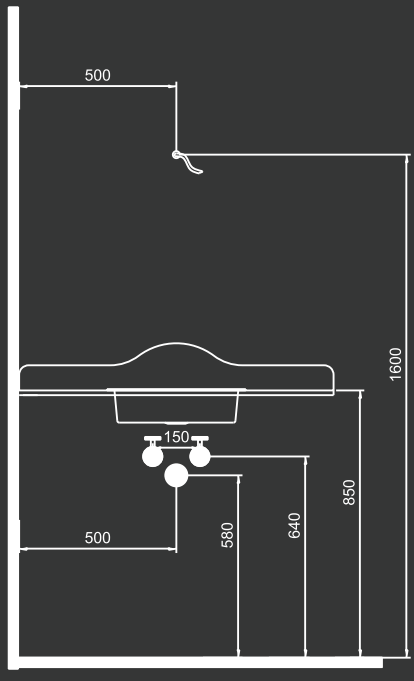

WATER LEVEL:

AL-22-3161