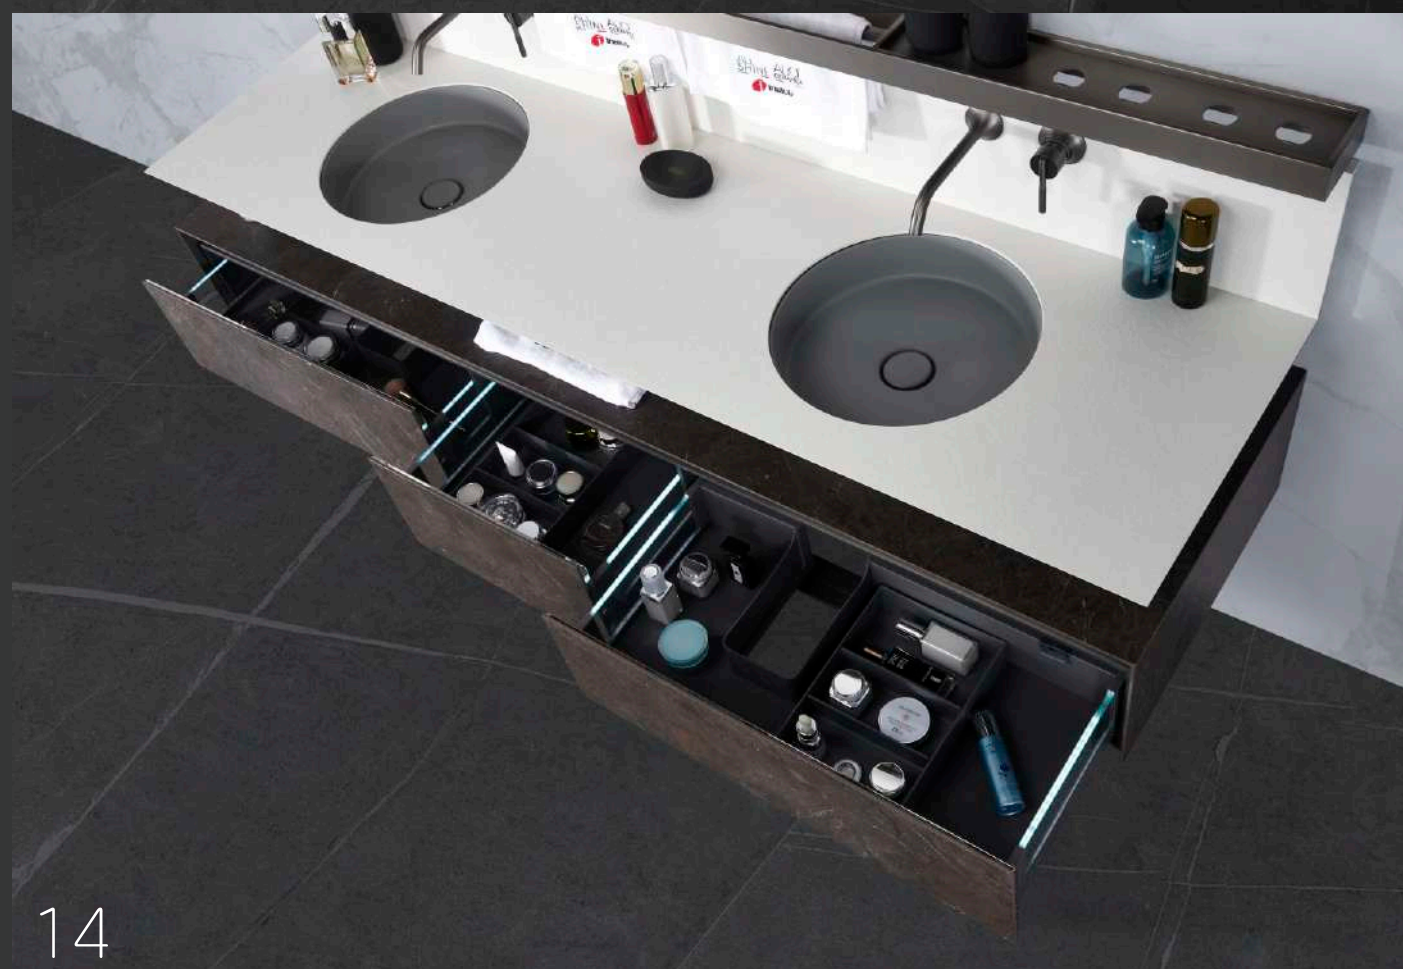

AL-22-3126

MAIN CABINET:
2000 x 450 x 850 mm

MIRROR:
400 x 45 x 1600mm

SHELF:
360 x 85 x 1480mm

13

14

AL-22-3127

- MAIN CABINET:
2000 x 560 x 850 mm
- MIRROR:
2000 x 45 x 600mm
- SHELF:
2000 x 130 x 60mm