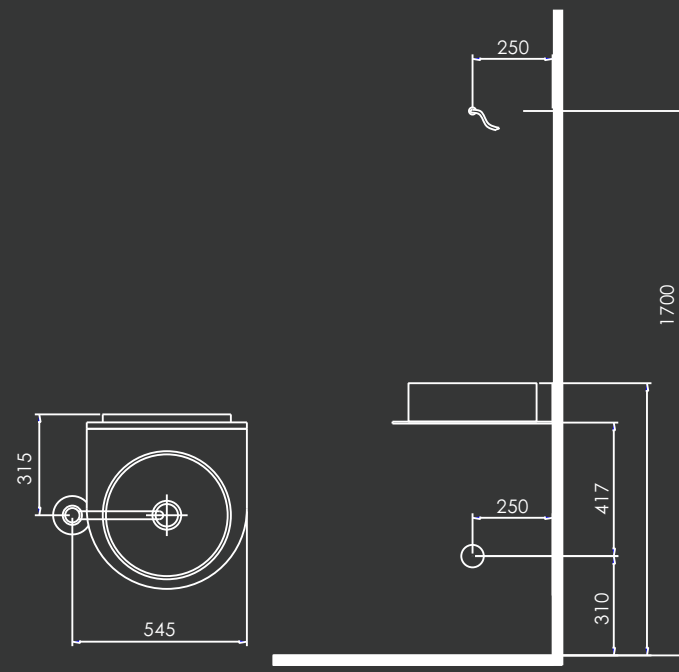

AL-22-3149