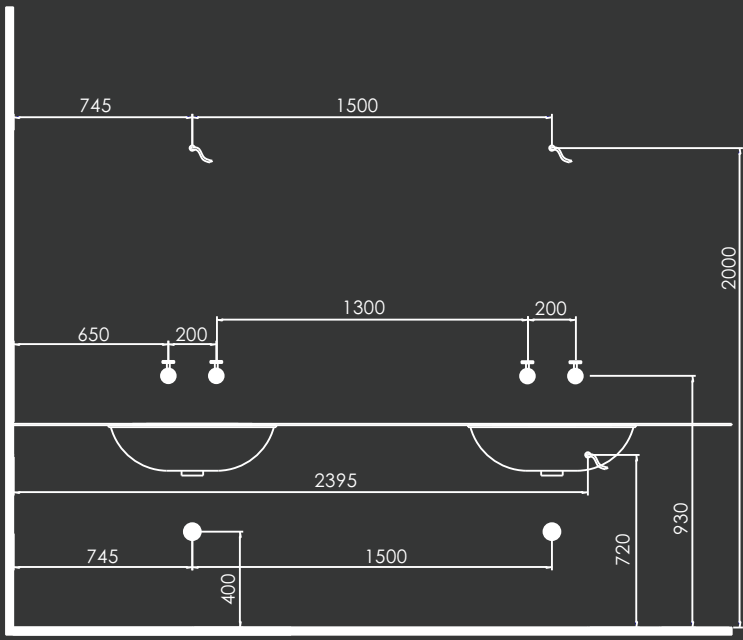

95

AL-22-18

Towel Ring:
600 x 300 x 2400 mm

96

SHELF:

SH-05A
Φ130 x 320 mm

SH-05B
Φ130 x 320 mm

SH-05C
Φ130 x 320 mm

97

SH-06A
Φ130 x 320 mm

SH-06B
Φ130 x 320 mm

SH-06C
Φ130 x 320 mm

98

SHELF:

99

WATER LEVEL: