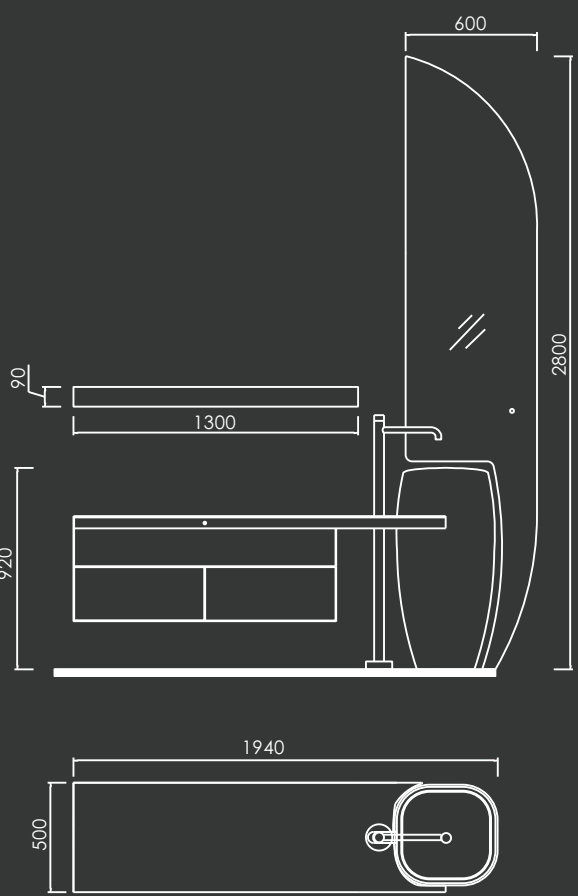

25

AL-22-3132

MAIN CABINET:
2000 x 460 x 850 mm
MIRROR:
2000 x 45 x 600mm
SHELF:
2000 x 120 x 40mm

26

27

AL-22-3133

MAIN CABINET:
2500 x 470 x 850 mm

MIRROR:
300 x 30 x 2660 mm
450 x 30 x 2660 mm

28

29

AL-22-3135

- MAIN CABINET:
1600 x 380 x 800 mm
- MIRROR:
250 x 30 x 1900mm
- SHELF:
1700 x 120 x 80mm

30

31

01

02

03

AL-22-3136

MAIN CABINET:
1940 x 500 x 920 mm
MIRROR:
600 x 45 x 2800mm
SHELF:
1300 x 120 x 90mm

32

33

AL-22-3137

MAIN CABINET:
1600 x 450 x 850 mm
MIRROR:
1000 x 45 x 1000 mm

34

35

AL-22-3138

MAIN CABINET:
1750 x 350 x 850 mm
MIRROR:
950 x 45 x 1200 mm

36

37

AL-22-3139

MAIN CABINET:
1800 x 550 x 850 mm
MIRROR:
580 x 45 x 1450 mm

38