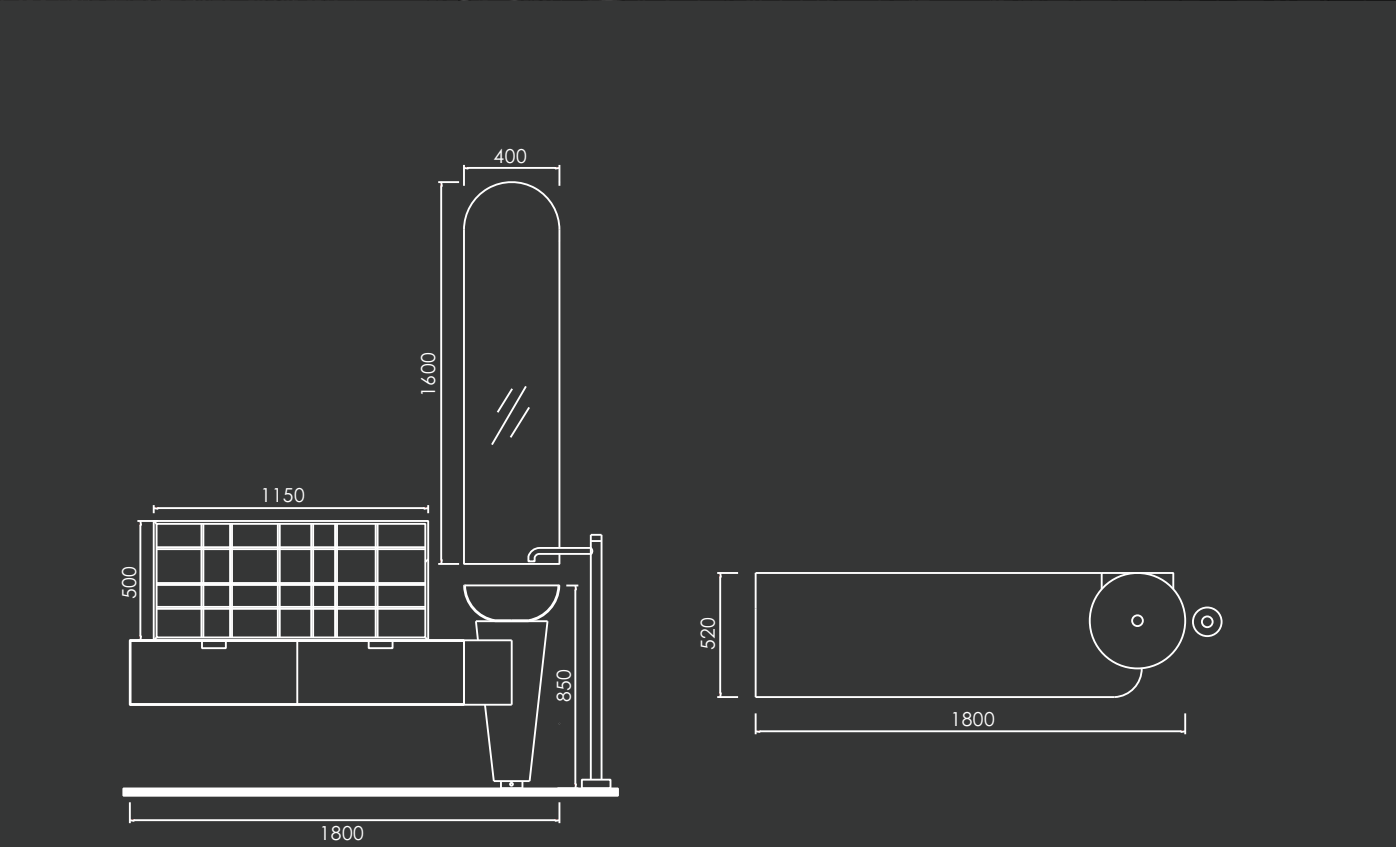

AL-22-3128
MAIN CABINET:
1800 x 520 x 850 mm
MIRROR:
400 x 45 x 1600mm
SHELF:
1150 x 150 x 500mm

16