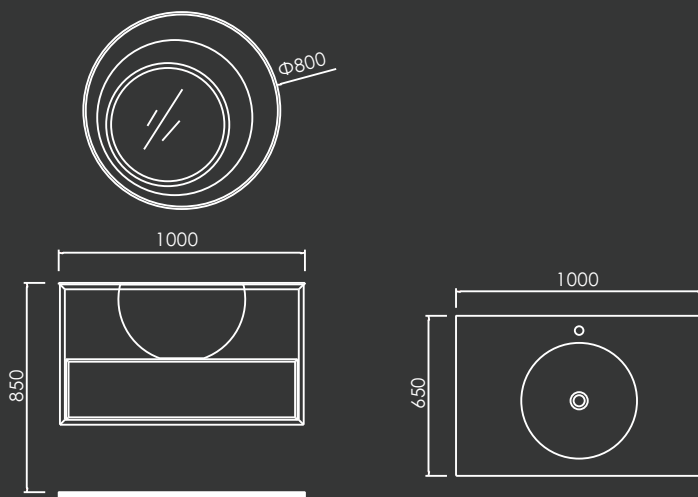

AL-22-3148

MAIN CABINET:
1000 x 650 x 850 mm

MIRROR:
Φ800 x 45 mm

56