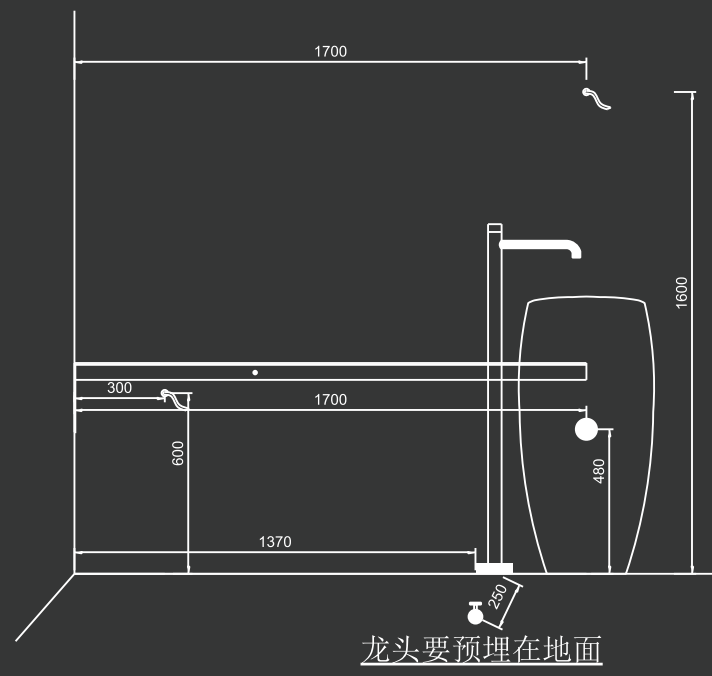

AL-22-3136