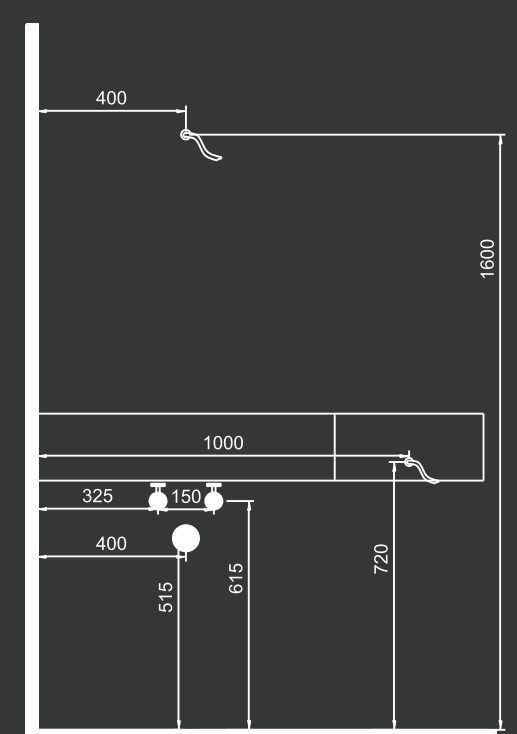

AL-22-3147

104