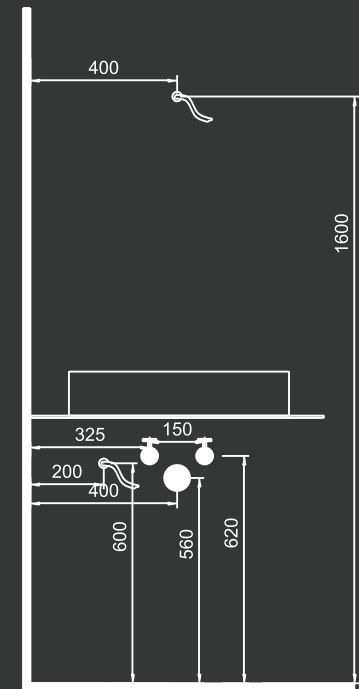

AL-22-3140

103