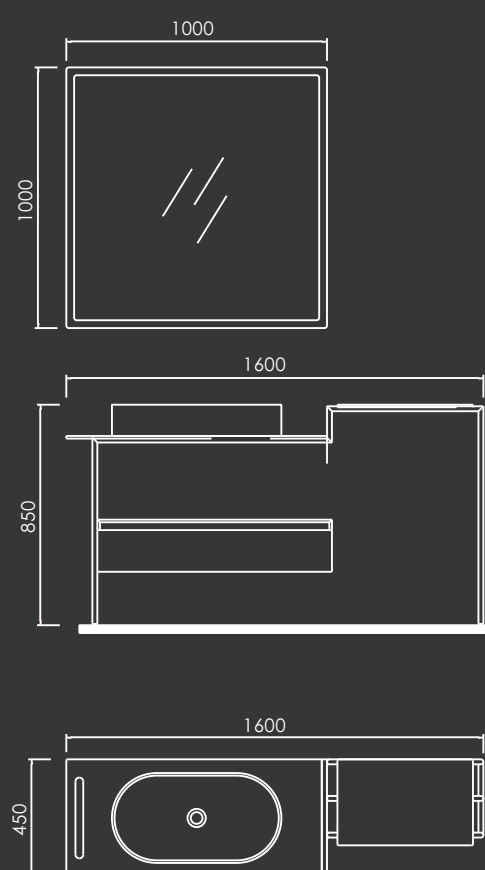

25

AL-22-3132

MAIN CABINET:
2000 x 460 x 850 mm
MIRROR:
2000 x 45 x 600mm
SHELF:
2000 x 120 x 40mm

26

27

AL-22-3133

MAIN CABINET:
2500 x 470 x 850 mm

MIRROR:
300 x 30 x 2660 mm
450 x 30 x 2660 mm

28

29

AL-22-3135

- MAIN CABINET:
1600 x 380 x 800 mm
- MIRROR:
250 x 30 x 1900mm
- SHELF:
1700 x 120 x 80mm

30

31

01

02

03

AL-22-3136

MAIN CABINET:
1940 x 500 x 920 mm
MIRROR:
600 x 45 x 2800mm
SHELF:
1300 x 120 x 90mm

32

33

AL-22-3137

MAIN CABINET:
1600 x 450 x 850 mm
MIRROR:
1000 x 45 x 1000 mm

34

35

AL-22-3138

MAIN CABINET:
1750 x 350 x 850 mm
MIRROR:
950 x 45 x 1200 mm

36

37

AL-22-3139

MAIN CABINET:
1800 x 550 x 850 mm
MIRROR:
580 x 45 x 1450 mm

38