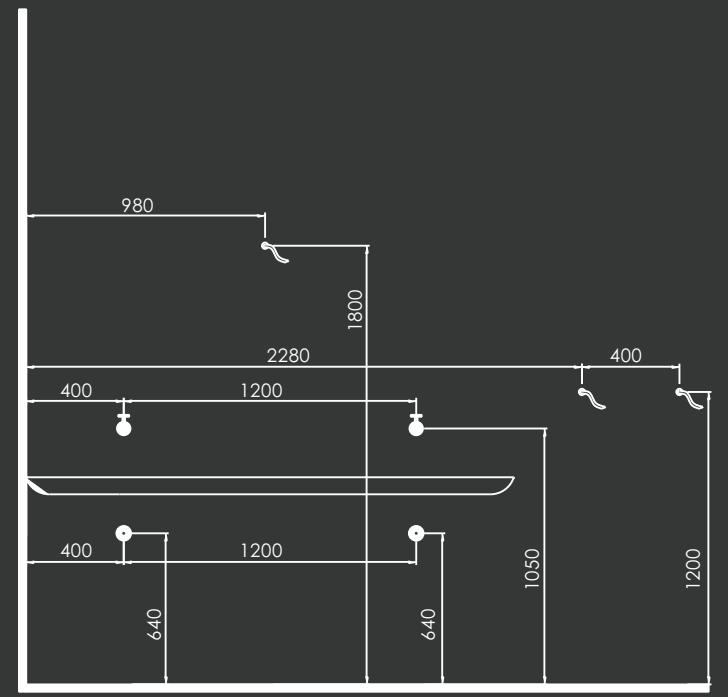

95

AL-22-18

Towel Ring:
600 x 300 x 2400 mm

96

SHELF:

SH-05A
Φ130 x 320 mm

SH-05B
Φ130 x 320 mm

SH-05C
Φ130 x 320 mm

97

SH-06A
Φ130 x 320 mm

SH-06B
Φ130 x 320 mm

SH-06C
Φ130 x 320 mm

98

SHELF:

99

WATER LEVEL:

AL-22-3121

AL-22-3122

AL-22-3123

AL-22-3125

AL-22-3126

AL-22-3127

101

AL-22-3128