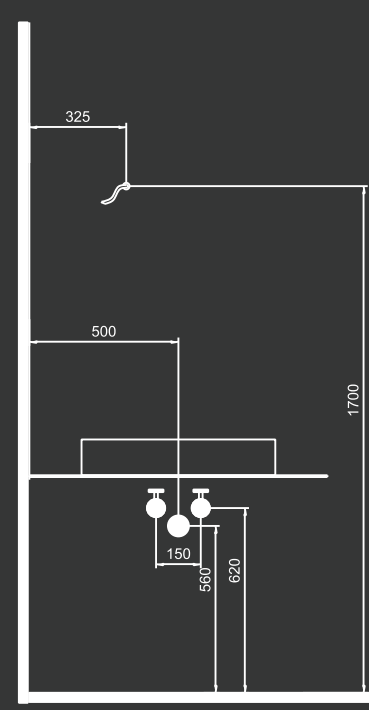

AL-22-3150