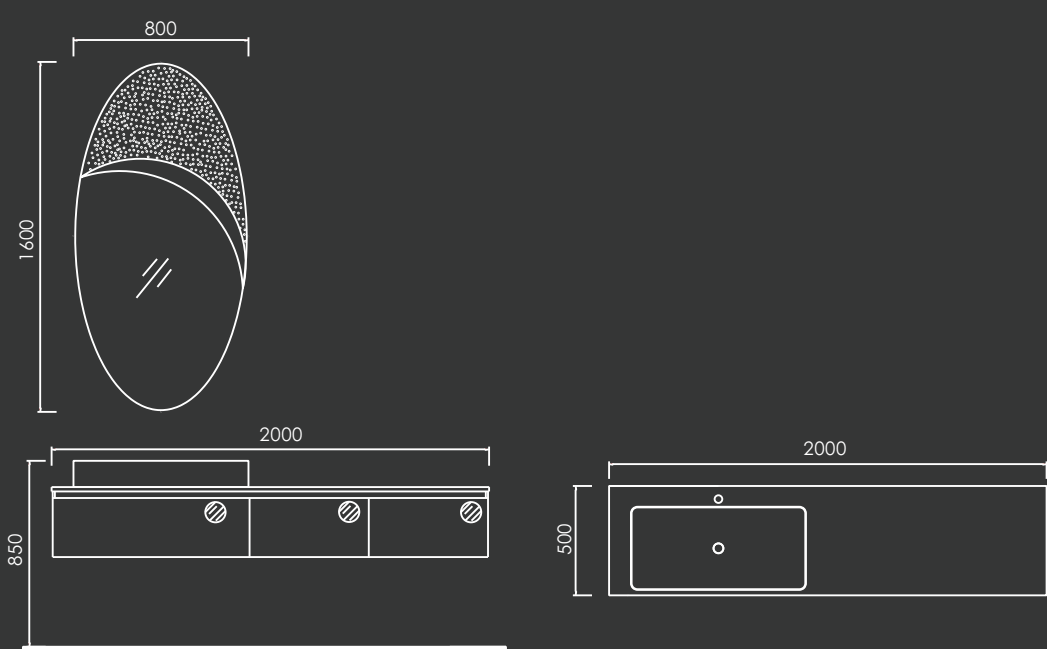

22

AL-22-3130

MAIN CABINET:
2000x 500 x 850 mm

MIRROR:
800 x 45 x 1600mm