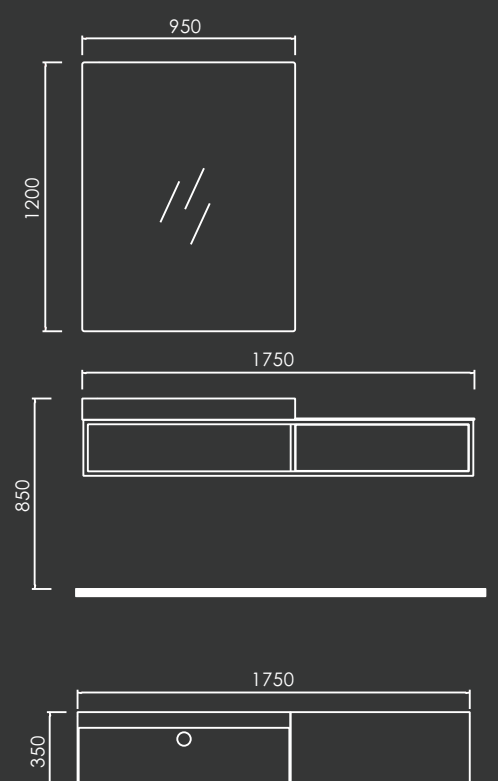

MIRROR:
900 x 35 x 1650mm

04

05

AL-22-3122
 MAIN CABINET:
 2200x 600 x 850 mm
 MIRROR:
 2200 x 45 x 600mm
 SHELF:
 1090x 120x 90mm

06

07

AL-22-3123

- MAIN CABINET:
2800 x 450 x 850 mm
- MIRROR:
410 x 140 x 1850mm
- SHELF:
250 x 150 x 2200mm
- Towel Ring:
360 x 85 x 1480mm

28

29

AL-22-3135

- MAIN CABINET:
1600 x 380 x 800 mm
- MIRROR:
250 x 30 x 1900mm
- SHELF:
1700 x 120 x 80mm

30

31

01

02

03

AL-22-3136

MAIN CABINET:
1940 x 500 x 920 mm
MIRROR:
600 x 45 x 2800mm
SHELF:
1300 x 120 x 90mm

32

33

AL-22-3137

MAIN CABINET:
1600 x 450 x 850 mm
MIRROR:
1000 x 45 x 1000 mm

34

35

AL-22-3138

MAIN CABINET:
1750 x 350 x 850 mm
MIRROR:
950 x 45 x 1200 mm

36

37

AL-22-3139

MAIN CABINET:
1800 x 550 x 850 mm
MIRROR:
580 x 45 x 1450 mm

38