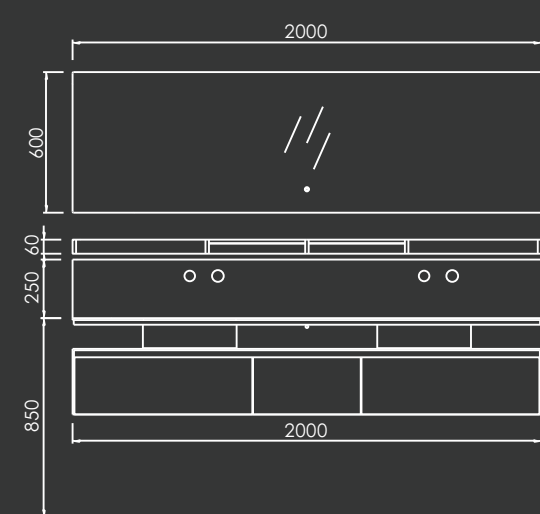

AL-22-3126

MAIN CABINET:
2000 x 450 x 850 mm

MIRROR:
400 x 45 x 1600mm

SHELF:
360 x 85 x 1480mm

13

14

AL-22-3127

- MAIN CABINET:
2000 x 560 x 850 mm
- MIRROR:
2000 x 45 x 600mm
- SHELF:
2000 x 130 x 60mm

15

AL-22-3128
 MAIN CABINET:
 1800 x 520 x 850 mm
 MIRROR:
 400 x 45 x 1600mm
 SHELF:
 1150 x 150 x 500mm

16

17

AL-22-3129

MAIN CABINET:
1680 x 500 x 850 mm

MIRROR:
450 x 45 x 2000 mm
525 x 45 x 400 mm

SHELF:
1200 x 120 x 50 mm