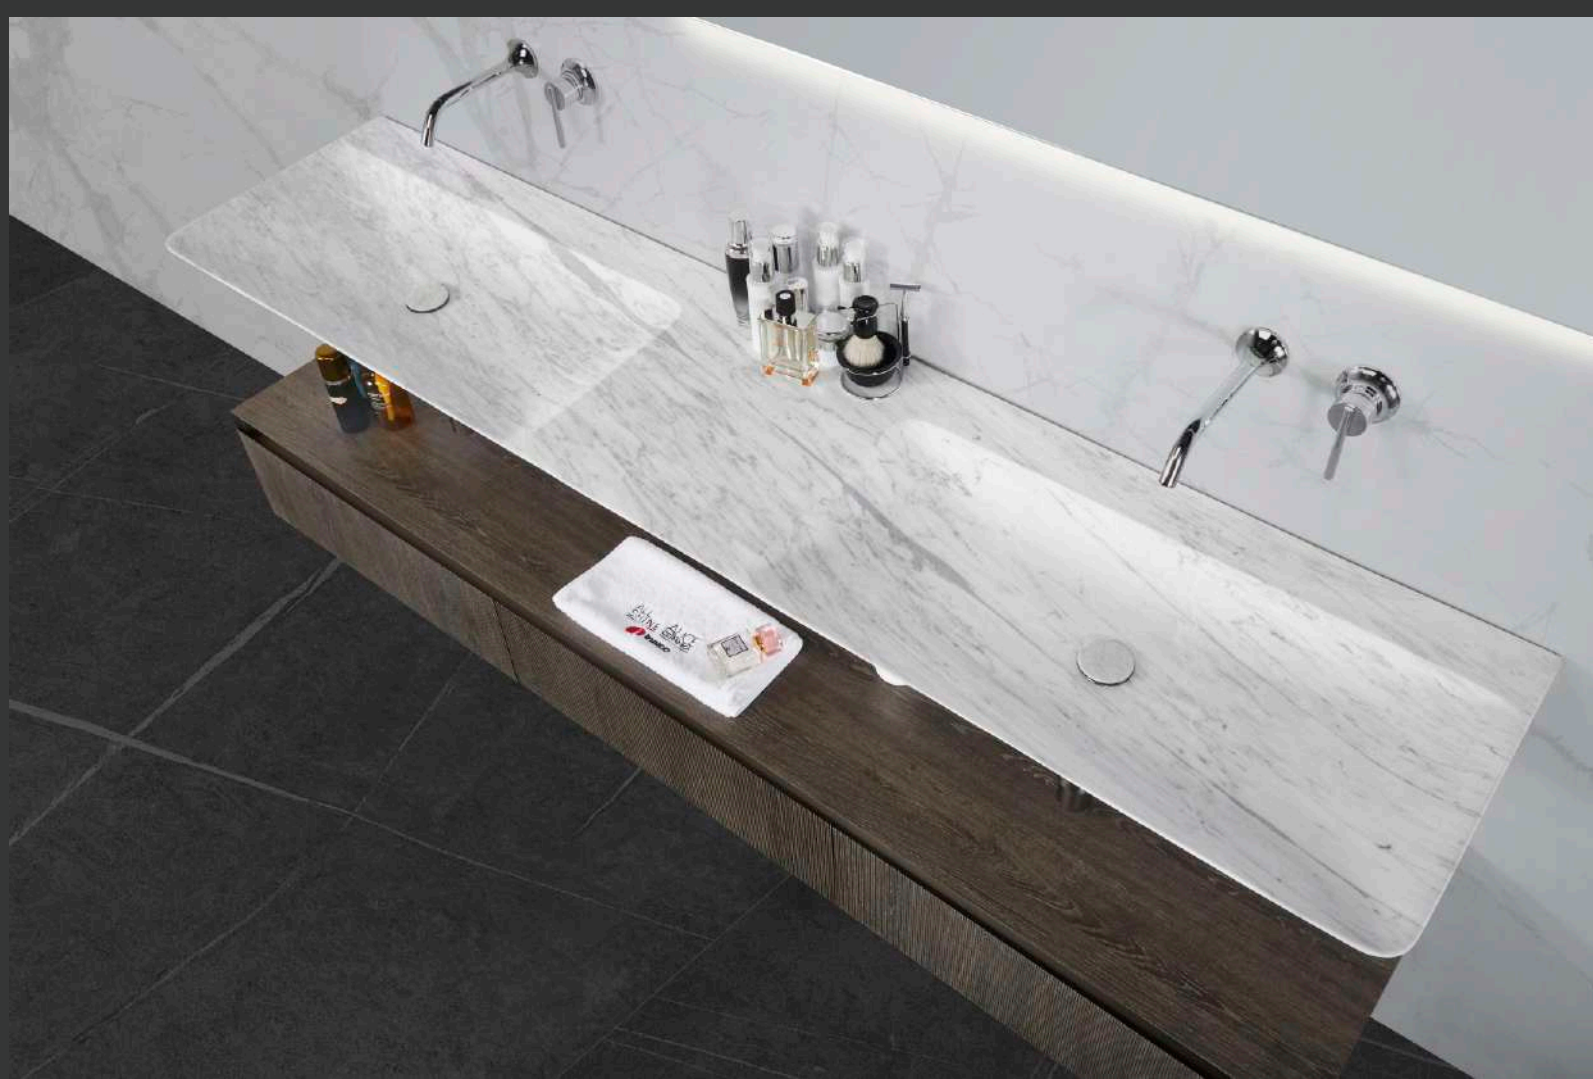

AL-22-3125

MAIN CABINET:
2000x 450 x 850 mm

MIRROR:
2000 x 45 x 500mm

10