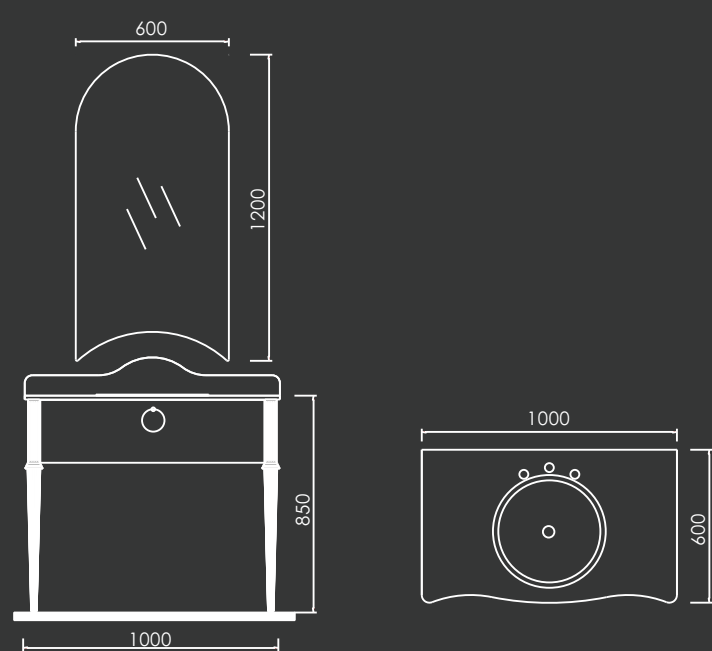

84

AL-22-3161

MAIN CABINET:
1000 x 600 x 850 mm

MIRROR:
600 x 45 x 1200 mm

87

AL-22-3162
 MAIN CABINET:
 1600 x 550 x 850 mm
 MIRROR:
 800 x 45 x 1500 mm

88

89