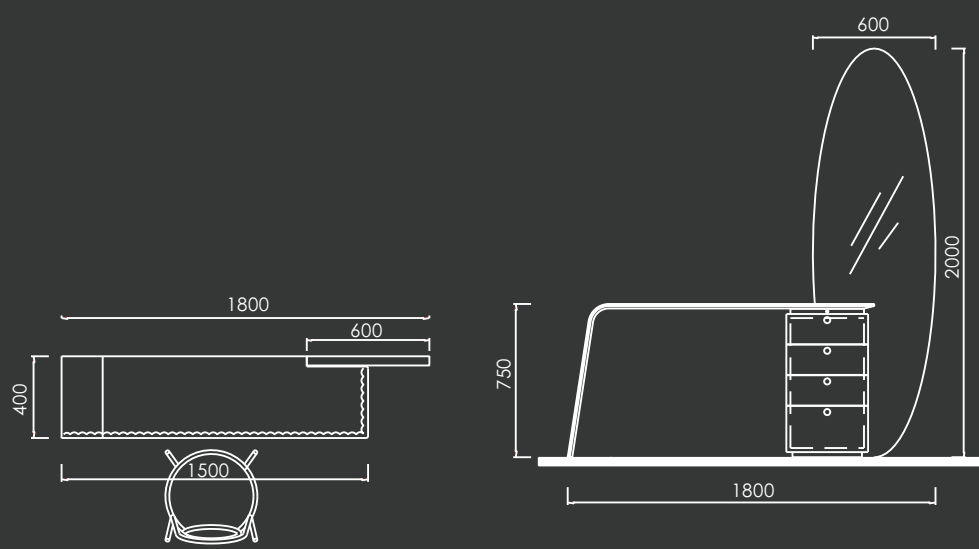

84

AL-22-3161

MAIN CABINET:
1000 x 600 x 850 mm

MIRROR:
600 x 45 x 1200 mm

87

AL-22-3162
 MAIN CABINET:
 1600 x 550 x 850 mm
 MIRROR:
 800 x 45 x 1500 mm

88

89