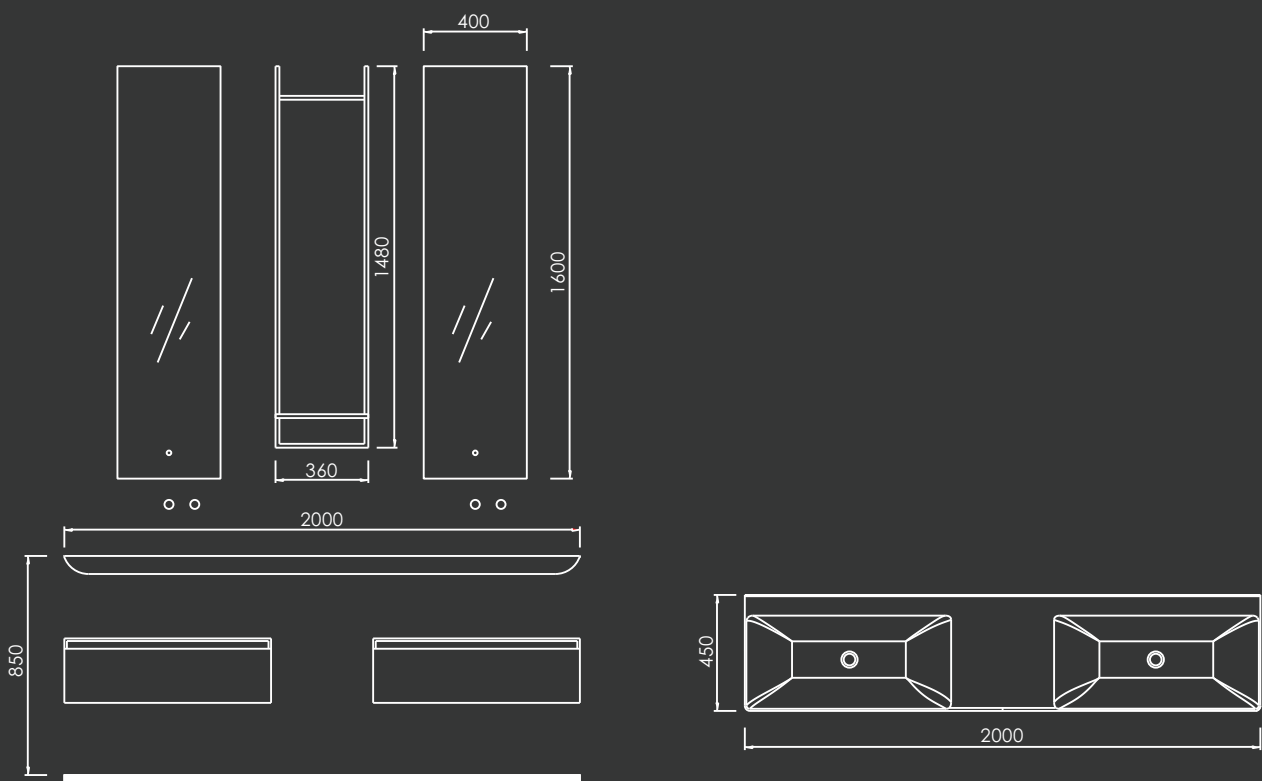

08

09

AL-22-3125

MAIN CABINET:
2000x 450 x 850 mm

MIRROR:
2000 x 45 x 500mm

10

11

12

AL-22-3126

MAIN CABINET:
2000 x 450 x 850 mm

MIRROR:
400 x 45 x 1600mm

SHELF:
360 x 85 x 1480mm

13

14

AL-22-3127

- MAIN CABINET:
2000 x 560 x 850 mm
- MIRROR:
2000 x 45 x 600mm
- SHELF:
2000 x 130 x 60mm