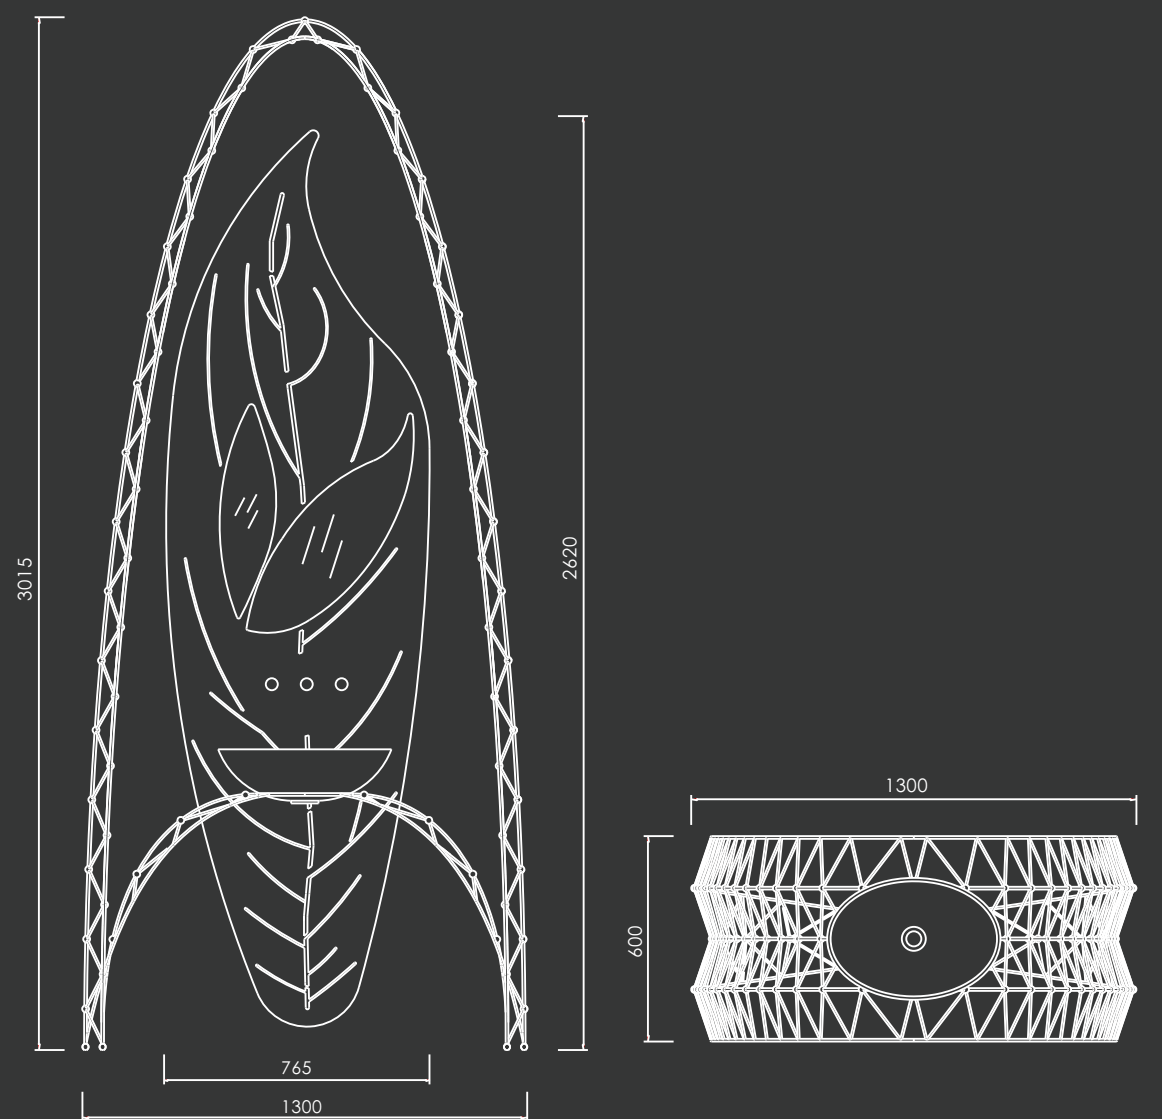

AL-22-3156

MAIN CABINET:
1300 x 600 x 3015 mm

MIRROR:
765 x 100 x 2620 mm

74