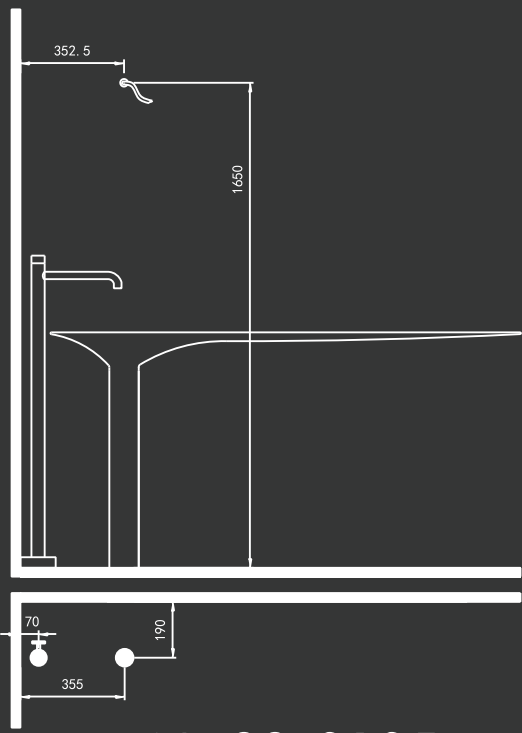

WATER LEVEL:

AL-22-3135