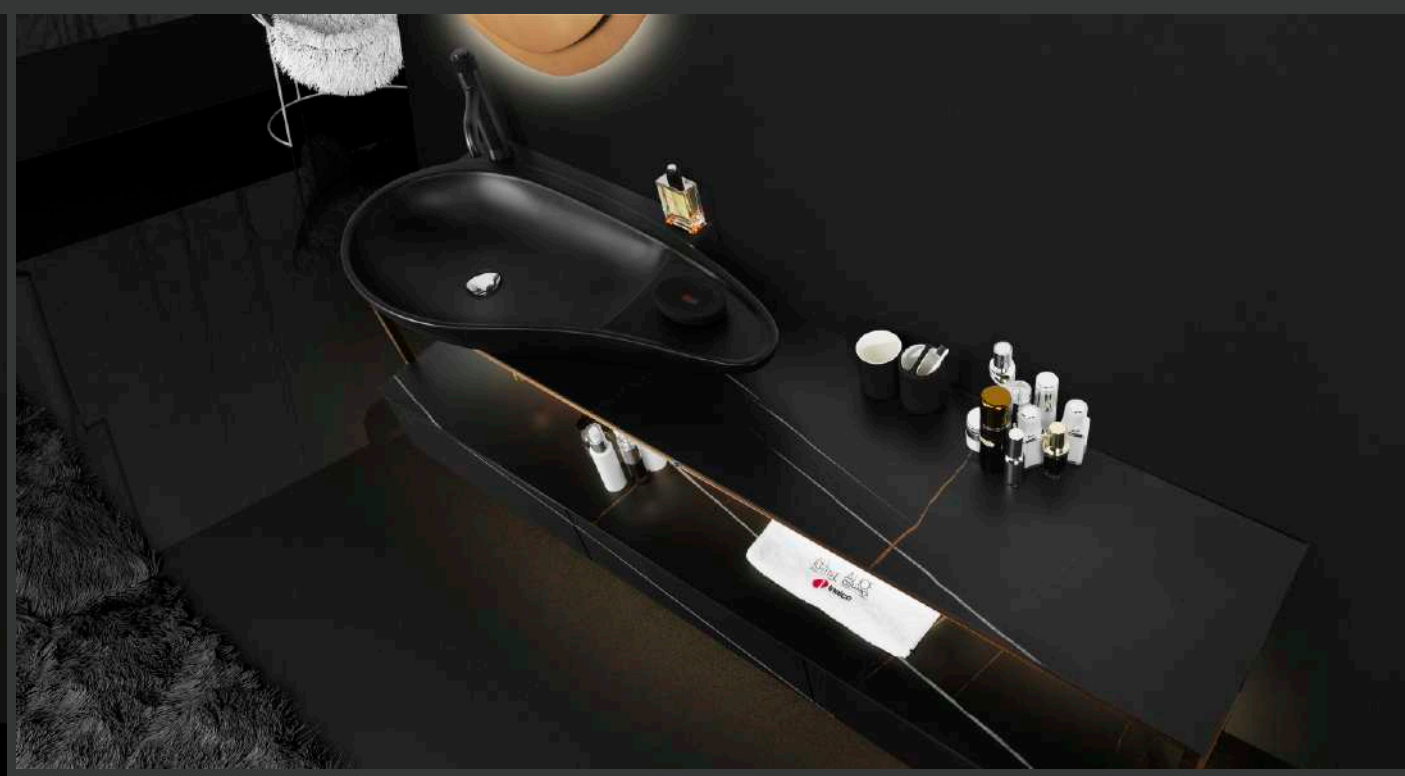

AL-22-3158

MAIN CABINET:
1850 x 460 x 850 mm

MIRROR:
1100 x 70 x 1340 mm

78