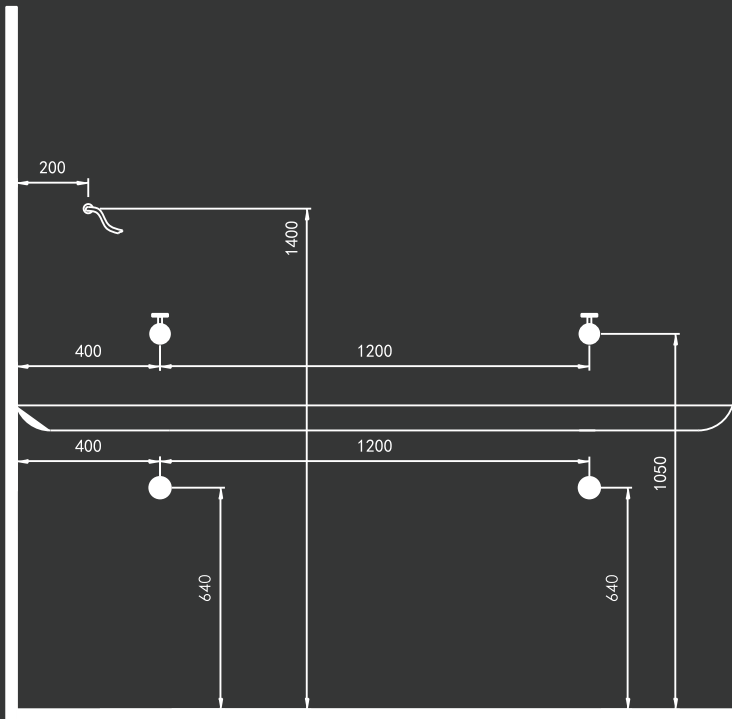

AL-22-3125