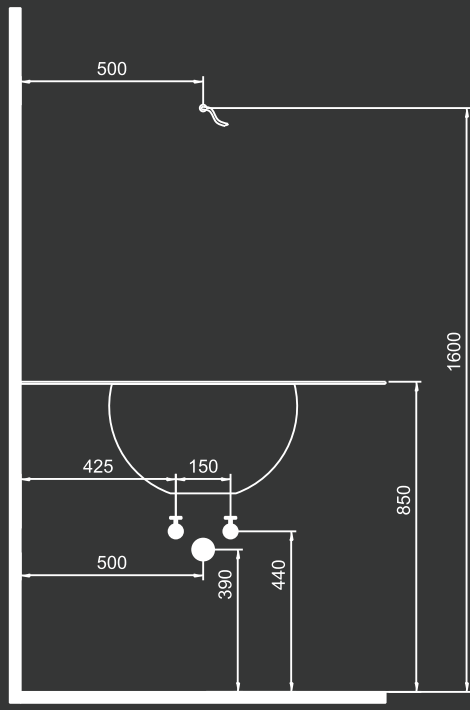

WATER LEVEL:

AL-22-3148