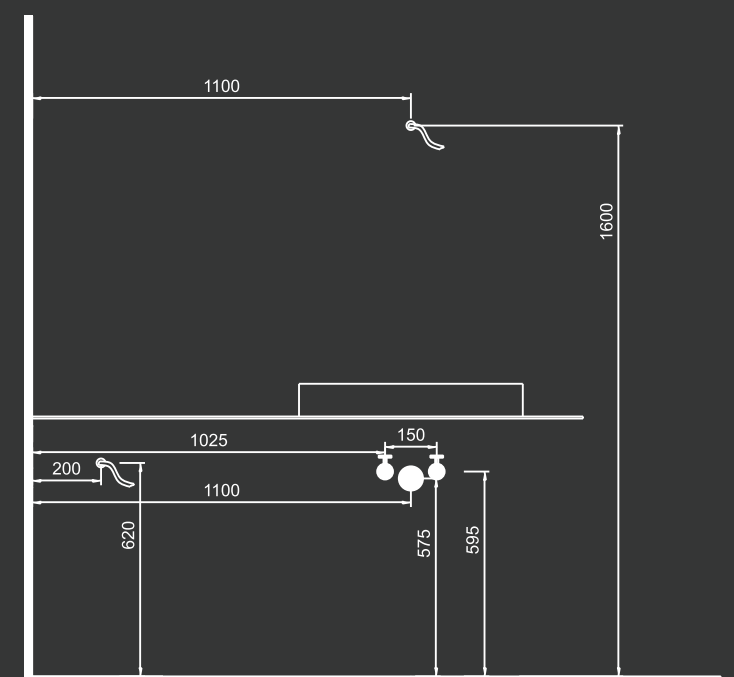

AL-22-3160

106