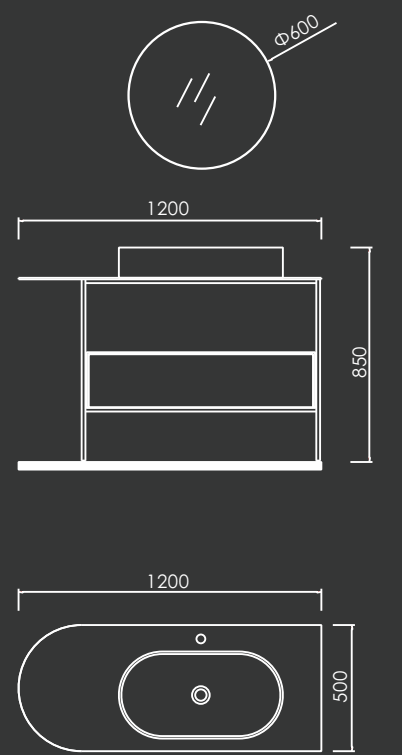

MIRROR:
900 x 35 x 1650mm

04

05

AL-22-3122
 MAIN CABINET:
 2200x 600 x 850 mm
 MIRROR:
 2200 x 45 x 600mm
 SHELF:
 1090x 120x 90mm

06

07

AL-22-3123

- MAIN CABINET:
2800 x 450 x 850 mm
- MIRROR:
410 x 140 x 1850mm
- SHELF:
250 x 150 x 2200mm
- Towel Ring:
360 x 85 x 1480mm

08

09

AL-22-3125

MAIN CABINET:
2000x 450 x 850 mm

MIRROR:
2000 x 45 x 500mm

10

11

12

61

01

02

AL-22-3150

MAIN CABINET:
1000 x 500 x 850 mm

MIRROR:
980 x 45 x 1500 mm

62

63

AL-22-3151
 MAIN CABINET:
 1600 x 570 x 850 mm
 MIRROR:
 400 x 40 x 1500mm
 SHELF:
 1600 x 120 x 60mm

64

65

01

02

AL-22-3152

MAIN CABINET:
1200 x 500 x 850 mm

MIRROR:
Φ600 x 45 mm