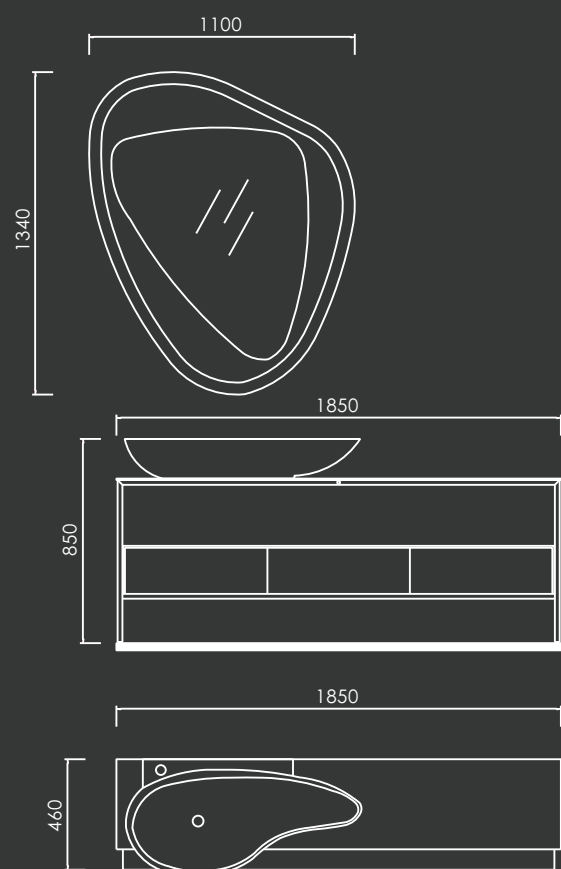

73

AL-22-3156

MAIN CABINET:
1300 x 600 x 3015 mm

MIRROR:
765 x 100 x 2620 mm

74

75

AL-22-3157

MAIN CABINET:
1600 x 505 x 850 mm

MIRROR:
Φ810 x 45 mm

76

77

AL-22-3158

MAIN CABINET:
1850 x 460 x 850 mm

MIRROR:
1100 x 70 x 1340 mm

78

79