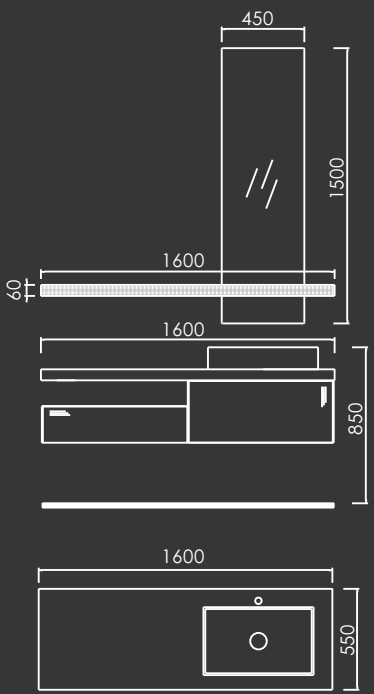

MIRROR:
900 x 35 x 1650mm

04

05

AL-22-3122
 MAIN CABINET:
 2200x 600 x 850 mm
 MIRROR:
 2200 x 45 x 600mm
 SHELF:
 1090x 120x 90mm

06

07

AL-22-3123

- MAIN CABINET:
2800 x 450 x 850 mm
- MIRROR:
410 x 140 x 1850mm
- SHELF:
250 x 150 x 2200mm
- Towel Ring:
360 x 85 x 1480mm

35

AL-22-3138

MAIN CABINET:
1750 x 350 x 850 mm
MIRROR:
950 x 45 x 1200 mm

36

37

AL-22-3139

MAIN CABINET:
1800 x 550 x 850 mm
MIRROR:
580 x 45 x 1450 mm

38

41

AL-22-3140

MAIN CABINET:
800 x 500 x 850 mm
MIRROR:
600 x 60 x 1200 mm

42

43

AL-22-3141

MAIN CABINET:
1800 x 550 x 850 mm

MIRROR:
580 x 45 x 1800 mm
1200 x 45 x 500 mm

44

45

01

02

AL-22-3142

MAIN CABINET:
1600 x 550 x 850 mm
MIRROR:
450 x 45 x 1500mm
SHELF:
1600 x 120 x 60mm

46

47