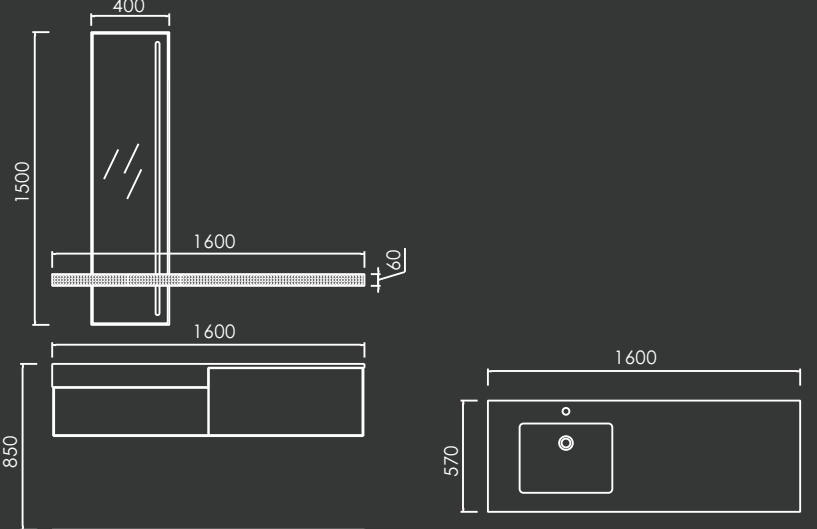

MIRROR:
900 x 35 x 1650mm

04

05

AL-22-3122
 MAIN CABINET:
 2200x 600 x 850 mm
 MIRROR:
 2200 x 45 x 600mm
 SHELF:
 1090x 120x 90mm

06

07

AL-22-3123

- MAIN CABINET:
2800 x 450 x 850 mm
- MIRROR:
410 x 140 x 1850mm
- SHELF:
250 x 150 x 2200mm
- Towel Ring:
360 x 85 x 1480mm

61

01

02

AL-22-3150

MAIN CABINET:
1000 x 500 x 850 mm

MIRROR:
980 x 45 x 1500 mm

62

63