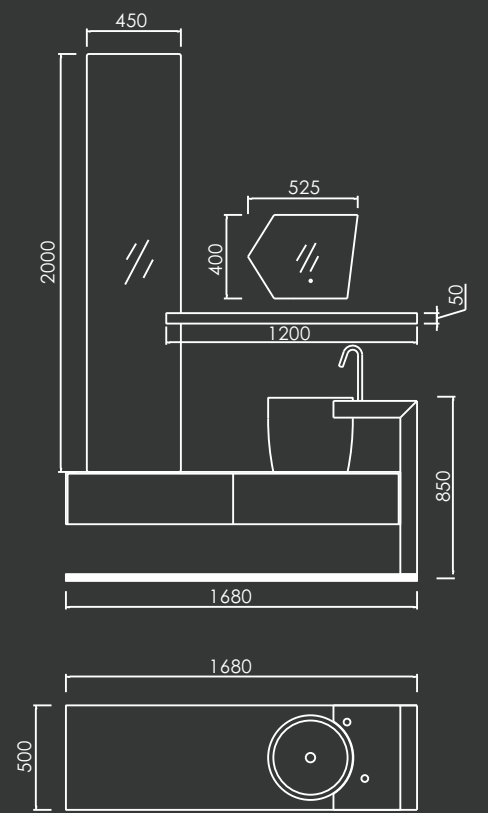

MIRROR:
900 x 35 x 1650mm

04

05

AL-22-3122
 MAIN CABINET:
 2200x 600 x 850 mm
 MIRROR:
 2200 x 45 x 600mm
 SHELF:
 1090x 120x 90mm

06

07

AL-22-3123

- MAIN CABINET:
2800 x 450 x 850 mm
- MIRROR:
410 x 140 x 1850mm
- SHELF:
250 x 150 x 2200mm
- Towel Ring:
360 x 85 x 1480mm

AL-22-3126

MAIN CABINET:
2000 x 450 x 850 mm

MIRROR:
400 x 45 x 1600mm

SHELF:
360 x 85 x 1480mm

13

14

AL-22-3127

- MAIN CABINET:
2000 x 560 x 850 mm
- MIRROR:
2000 x 45 x 600mm
- SHELF:
2000 x 130 x 60mm

15

AL-22-3128
 MAIN CABINET:
 1800 x 520 x 850 mm
 MIRROR:
 400 x 45 x 1600mm
 SHELF:
 1150 x 150 x 500mm

16

17

AL-22-3129

MAIN CABINET:
1680 x 500 x 850 mm

MIRROR:
450 x 45 x 2000 mm
525 x 45 x 400 mm

SHELF:
1200 x 120 x 50 mm

01

02

AL-22-3131

MAIN CABINET:

2000x 520 x 850 mm

MIRROR:

620 x 45 x 1490mm

24