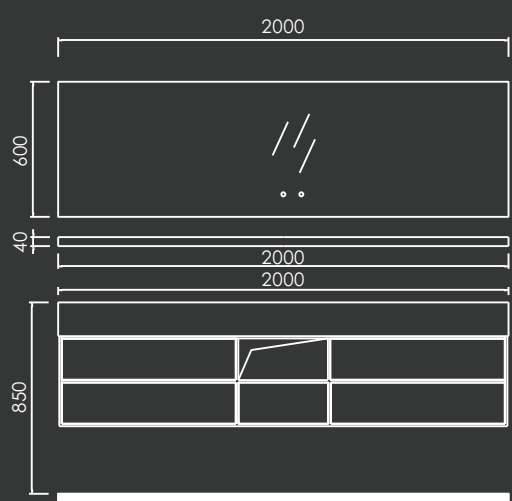

AL-22-3132

MAIN CABINET:
2000 x 460 x 850 mm
MIRROR:
2000 x 45 x 600mm
SHELF:
2000 x 120 x 40mm