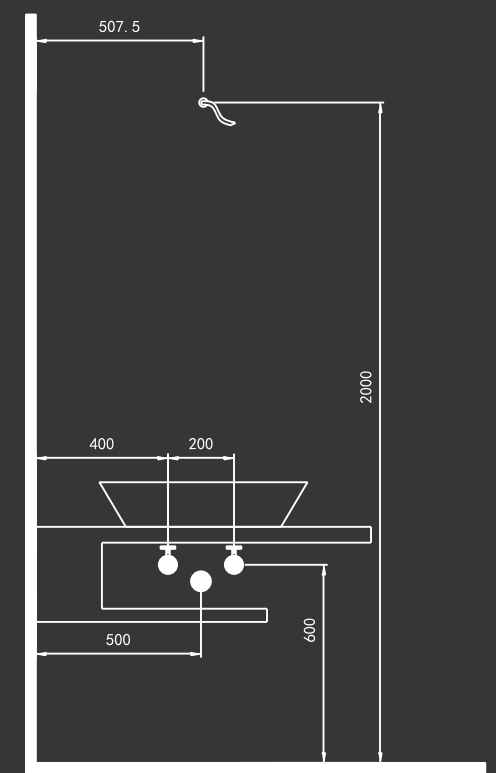

AL-22-3143