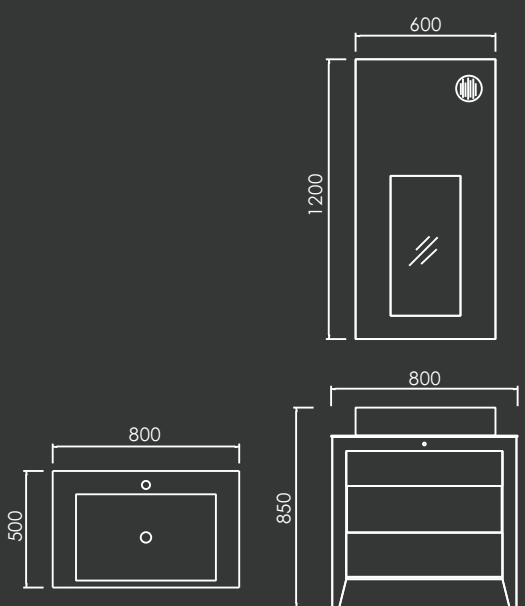

28

29

AL-22-3135

- MAIN CABINET:
1600 x 380 x 800 mm
- MIRROR:
250 x 30 x 1900mm
- SHELF:
1700 x 120 x 80mm

30

31

01

02

03

AL-22-3136

MAIN CABINET:
1940 x 500 x 920 mm
MIRROR:
600 x 45 x 2800mm
SHELF:
1300 x 120 x 90mm

32

33

AL-22-3137

MAIN CABINET:
1600 x 450 x 850 mm
MIRROR:
1000 x 45 x 1000 mm

34

35

AL-22-3138

MAIN CABINET:
1750 x 350 x 850 mm
MIRROR:
950 x 45 x 1200 mm

36

37

AL-22-3139

MAIN CABINET:
1800 x 550 x 850 mm
MIRROR:
580 x 45 x 1450 mm

38

41

AL-22-3140

MAIN CABINET:
800 x 500 x 850 mm
MIRROR:
600 x 60 x 1200 mm

42

43

AL-22-3141

MAIN CABINET:
1800 x 550 x 850 mm

MIRROR:
580 x 45 x 1800 mm
1200 x 45 x 500 mm