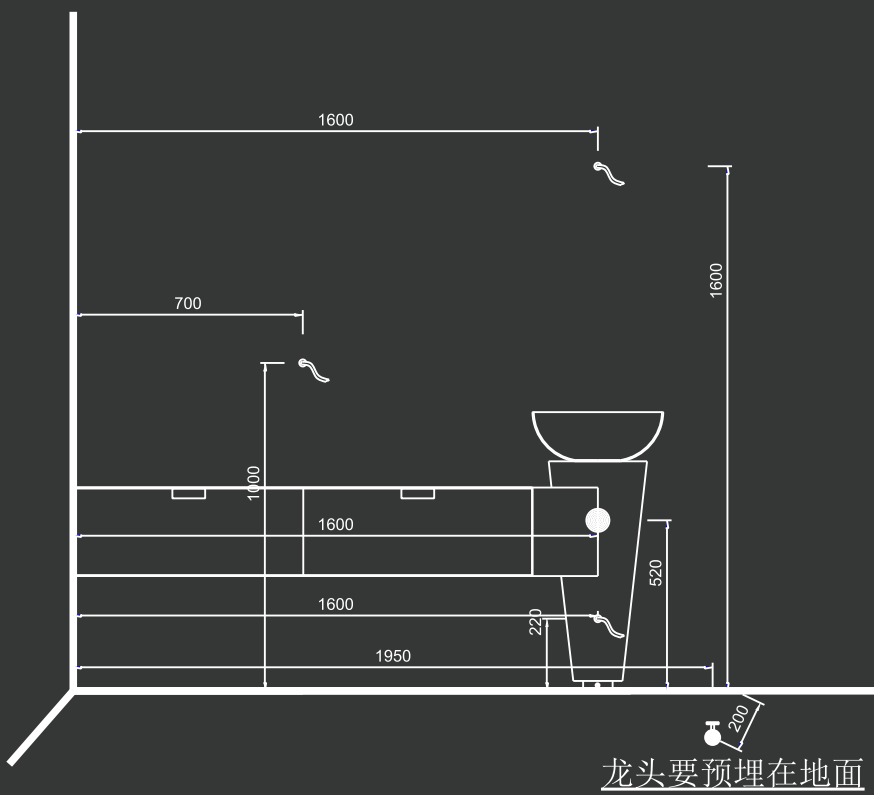

08

09

AL-22-3125

MAIN CABINET:
2000x 450 x 850 mm

MIRROR:
2000 x 45 x 500mm

10

11

12

01

02

AL-22-3131

MAIN CABINET:

2000x 520 x 850 mm

MIRROR:

620 x 45 x 1490mm

24

97

SH-06A
Φ130 x 320 mm

SH-06B
Φ130 x 320 mm

SH-06C
Φ130 x 320 mm

98

SHELF:

99

WATER LEVEL:

AL-22-3121

AL-22-3122

AL-22-3123

AL-22-3125

AL-22-3126

AL-22-3127

101

AL-22-3128