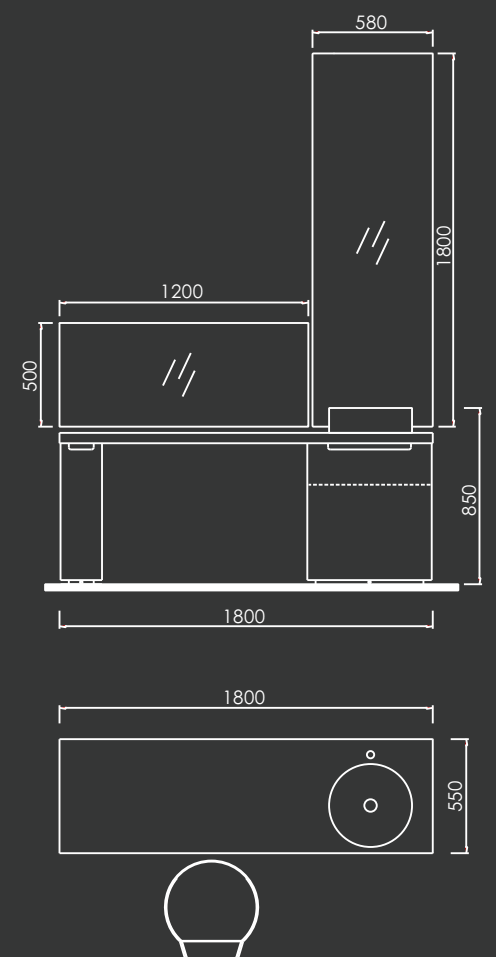

35

AL-22-3138

MAIN CABINET:
1750 x 350 x 850 mm
MIRROR:
950 x 45 x 1200 mm

36

37

AL-22-3139

MAIN CABINET:
1800 x 550 x 850 mm
MIRROR:
580 x 45 x 1450 mm

38

41

AL-22-3140

MAIN CABINET:
800 x 500 x 850 mm
MIRROR:
600 x 60 x 1200 mm

42

43

AL-22-3141

MAIN CABINET:
1800 x 550 x 850 mm

MIRROR:
580 x 45 x 1800 mm
1200 x 45 x 500 mm

44

45

01

02

AL-22-3142

MAIN CABINET:
1600 x 550 x 850 mm
MIRROR:
450 x 45 x 1500mm
SHELF:
1600 x 120 x 60mm

46

47

AL-22-3143

MAIN CABINET:

1800 x 550 x 850 mm

MIRROR:

600 x 110 x 1500mm

SHELF:

900 x 120 x 50mm

48