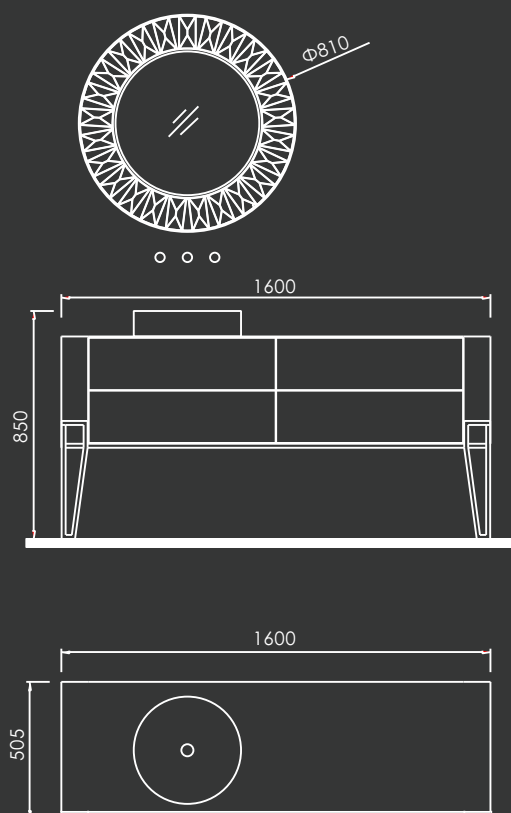

MIRROR:
900 x 35 x 1650mm

04

05

AL-22-3122
 MAIN CABINET:
 2200x 600 x 850 mm
 MIRROR:
 2200 x 45 x 600mm
 SHELF:
 1090x 120x 90mm

06

07

AL-22-3123

- MAIN CABINET:
2800 x 450 x 850 mm
- MIRROR:
410 x 140 x 1850mm
- SHELF:
250 x 150 x 2200mm
- Towel Ring:
360 x 85 x 1480mm

08

09

AL-22-3125

MAIN CABINET:
2000x 450 x 850 mm

MIRROR:
2000 x 45 x 500mm

10

11

12

73

AL-22-3156

MAIN CABINET:
1300 x 600 x 3015 mm

MIRROR:
765 x 100 x 2620 mm

74

75

AL-22-3157

MAIN CABINET:
1600 x 505 x 850 mm

MIRROR:
Φ810 x 45 mm

76

77

AL-22-3158

MAIN CABINET:
1850 x 460 x 850 mm

MIRROR:
1100 x 70 x 1340 mm

78

79