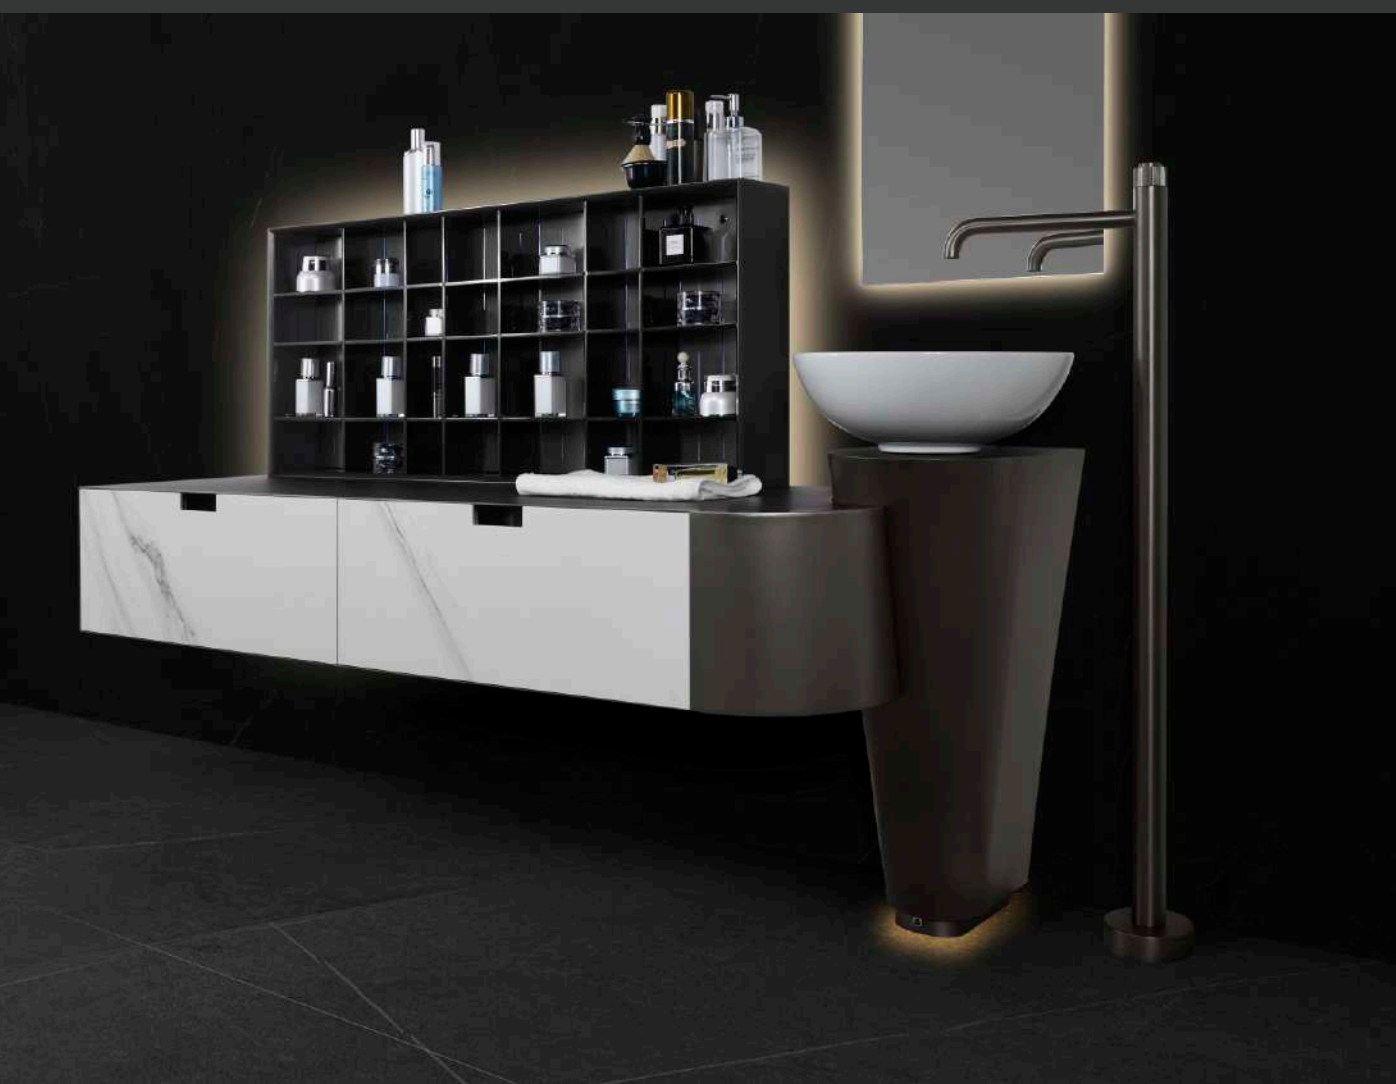

AL-22-3128
MAIN CABINET:
1800 x 520 x 850 mm
MIRROR:
400 x 45 x 1600mm
SHELF:
1150 x 150 x 500mm

16