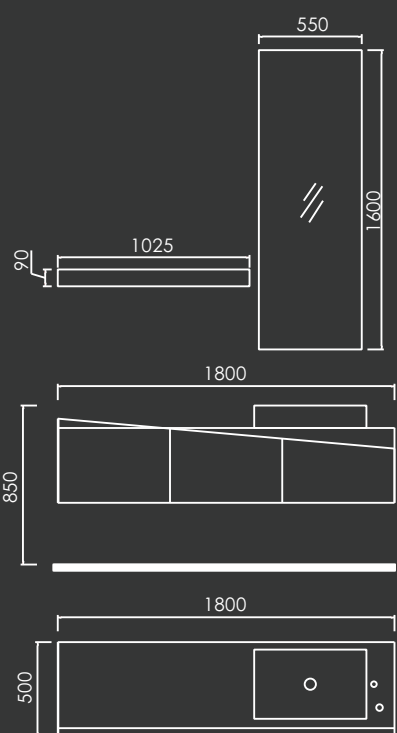

MIRROR:
900 x 35 x 1650mm

04

05

AL-22-3122
 MAIN CABINET:
 2200x 600 x 850 mm
 MIRROR:
 2200 x 45 x 600mm
 SHELF:
 1090x 120x 90mm

06

07

AL-22-3123

- MAIN CABINET:
2800 x 450 x 850 mm
- MIRROR:
410 x 140 x 1850mm
- SHELF:
250 x 150 x 2200mm
- Towel Ring:
360 x 85 x 1480mm

49

AL-22-3145

MAIN CABINET:
1600 x 550 x 850 mm

MIRROR:
Φ700 x 60 mm

SHELF:
840 x 155 x 160 mm

50

51

01

02

AL-22-3146

- MAIN CABINET:
1800 x 500 x 850 mm
- MIRROR:
550 x 45 x 1600 mm
- SHELF:
1025 x 120 x 90 mm

52

53

AL-22-3147

MAIN CABINET:
1200 x 560 x 850 mm

MIRROR:
Φ700 x 45 mm

54

55

AL-22-3148

MAIN CABINET:
1000 x 650 x 850 mm

MIRROR:
Φ800 x 45 mm

56

57

01