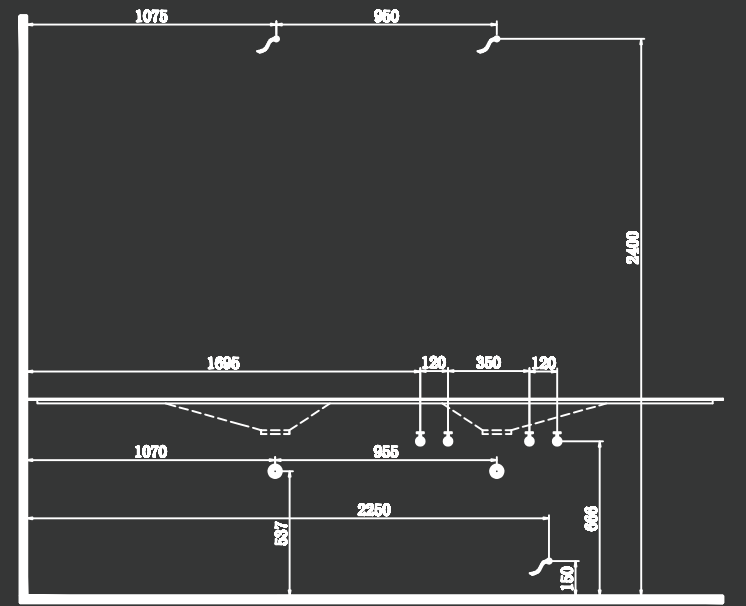

CH-12
Φ120 mm

103

FD-01
630 x 300 x 1700 mm

FAUCET DISPLAY STAND:

104

WATER LEVEL:

AL-21-3097

AL-21-3098