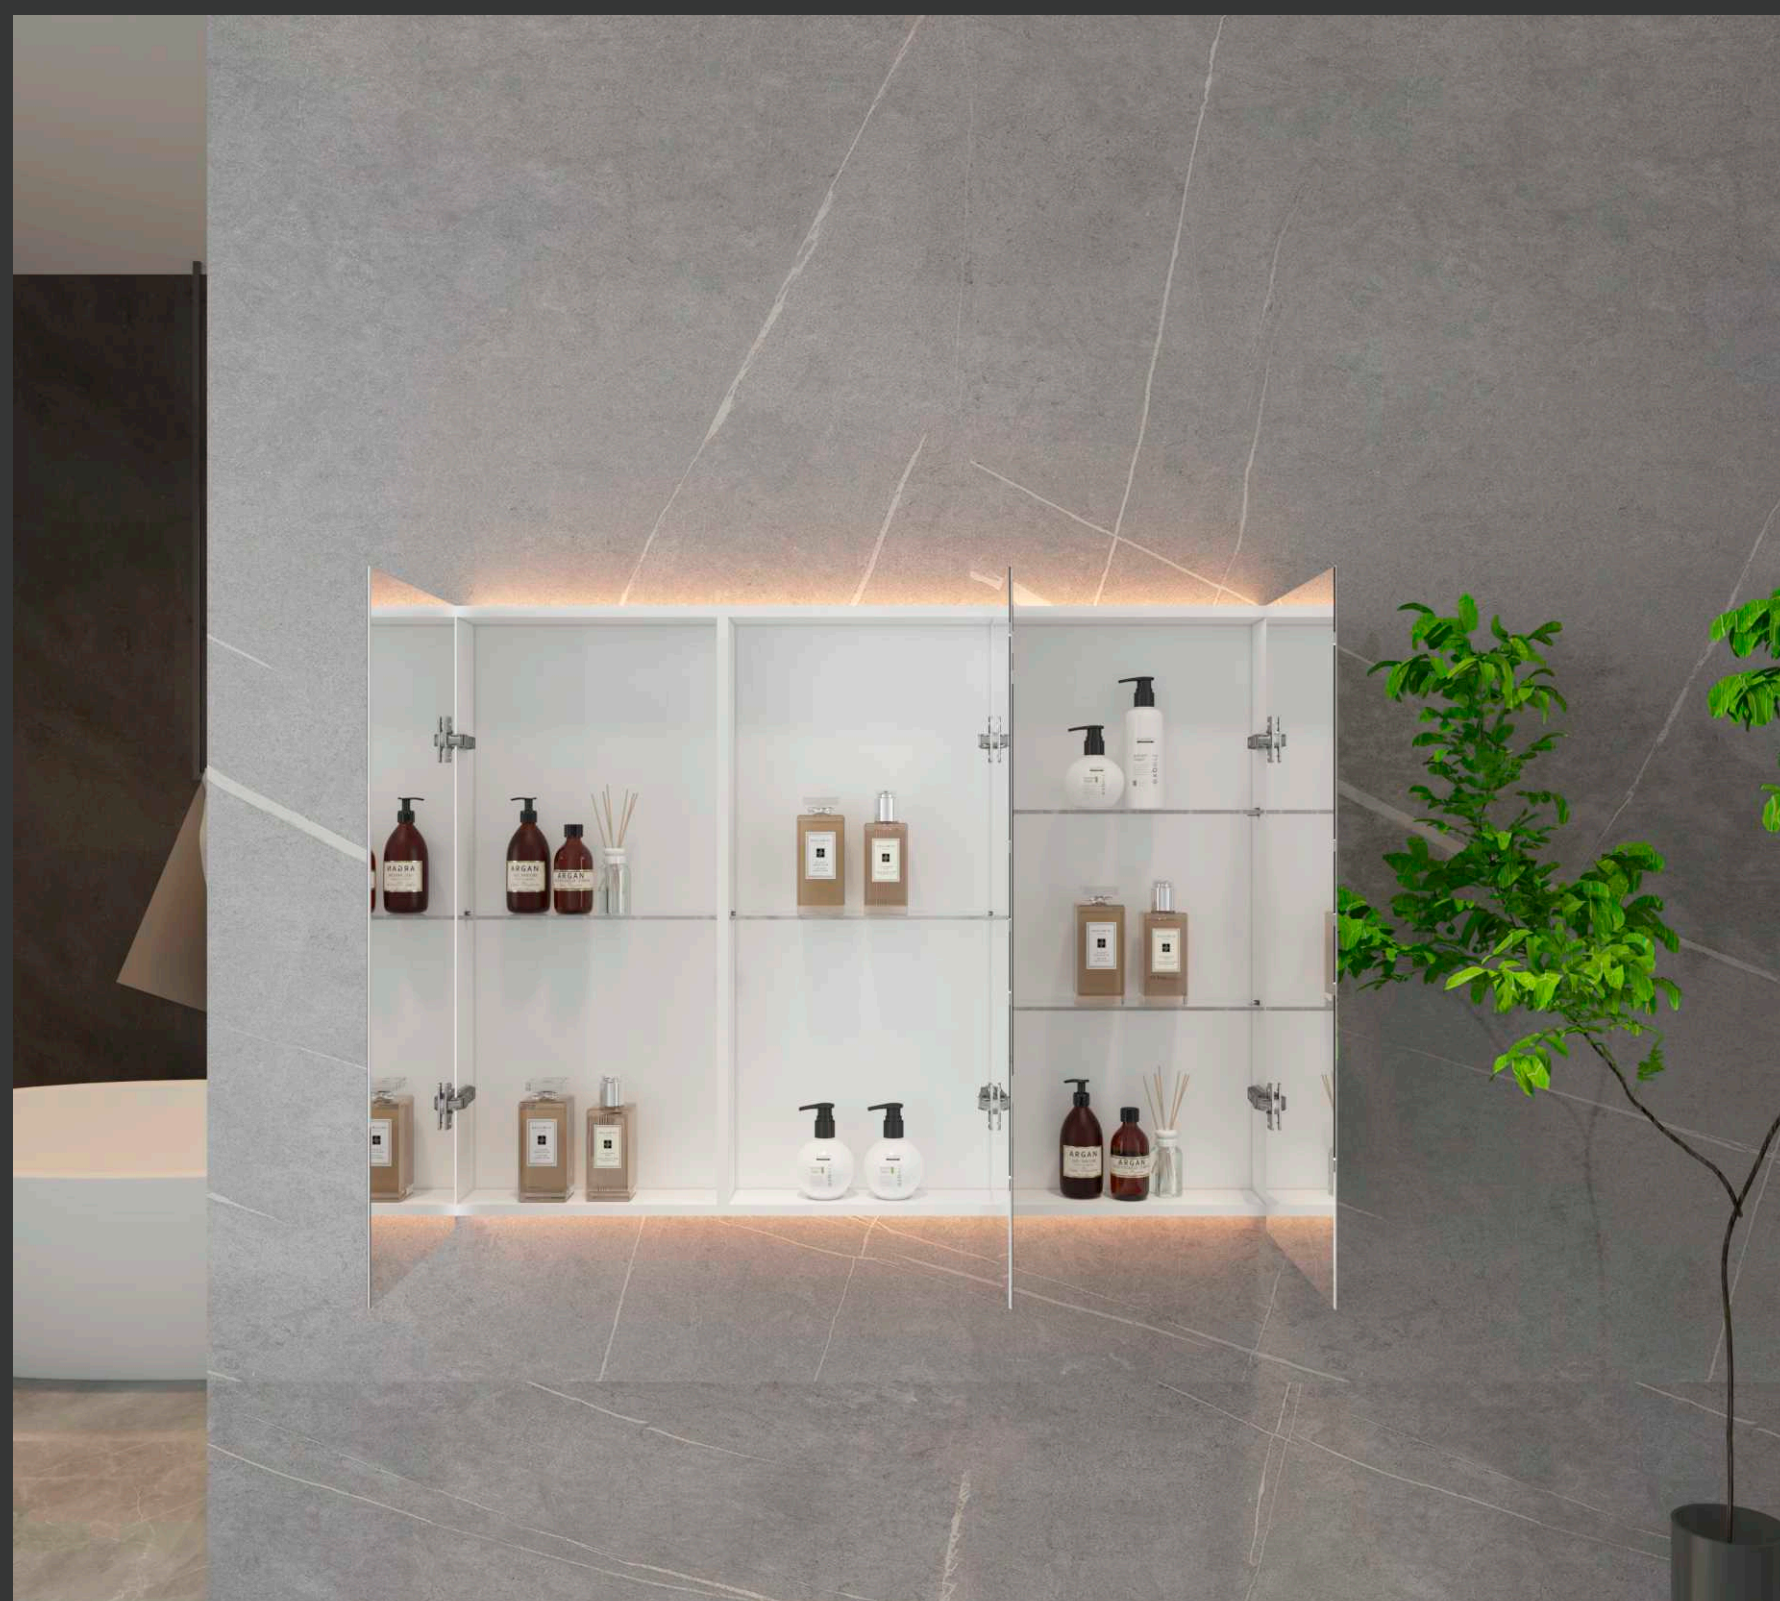

AL-21-13
Towel Ring:
600 x 200 x 2300 mm

TOWEL RING:

98

MIRROR CABINET:

M-01
600 x 200 x 2300 mm

99

M-02
400 x 120 x 1200 mm

100

MIRROR CABINET:

M-03

1200 x 140 x 900 mm

101

102

CLOTHES HOOK:

CH-10
Φ120 mm

CH-11
Φ120 mm

CH-12
Φ120 mm

103

FD-01
630 x 300 x 1700 mm

FAUCET DISPLAY STAND:

104

WATER LEVEL:

AL-21-3097

AL-21-3098