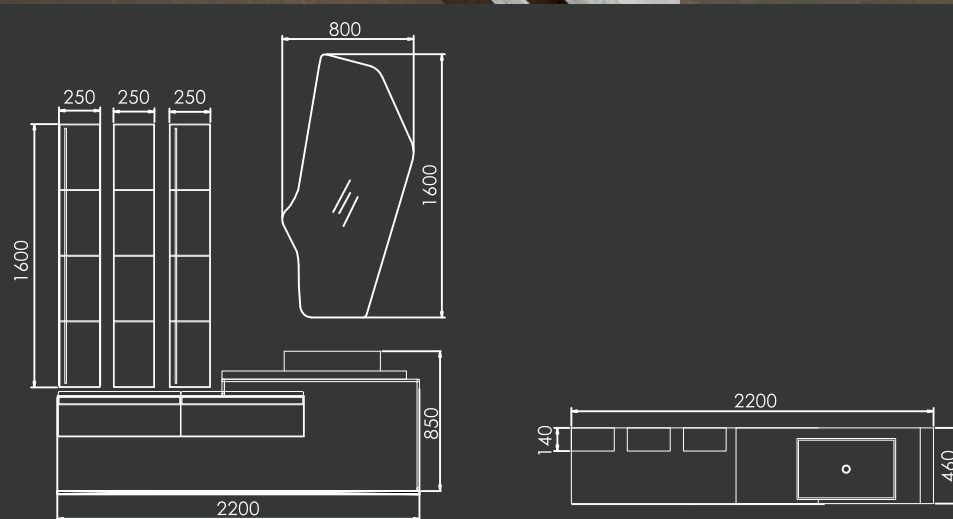

74

AL-21-3115
MAIN CABINET:
2200 x 460 x 850 mm
MIRROR:
800 x 45 x 1600 mm
SHELF:
250 x 140 x 1600 mm