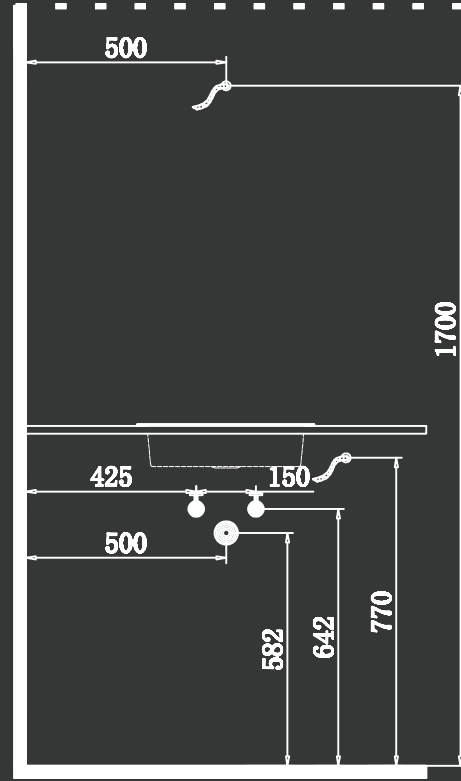

990 x 600 x 2400 mm

85

86

WARDROBE:

87

W-02

900 x 600 x 2400 mm

88

NICHE:

NI-03

280 x 140 x 1640 mm

89

NI-05

280 x 140 x 1640 mm

90

NICHE:

NI-06

A 280 x 150 x 280 mm
B 330 x 150 x 330 mm

91

NI-07

A 280 x 130 x 280 mm
B 330 x 130 x 330 mm

92

NICHE:

NI-08

CH-12
Φ120 mm

103

FD-01
630 x 300 x 1700 mm

FAUCET DISPLAY STAND:

104

WATER LEVEL:

AL-21-3097

AL-21-3098