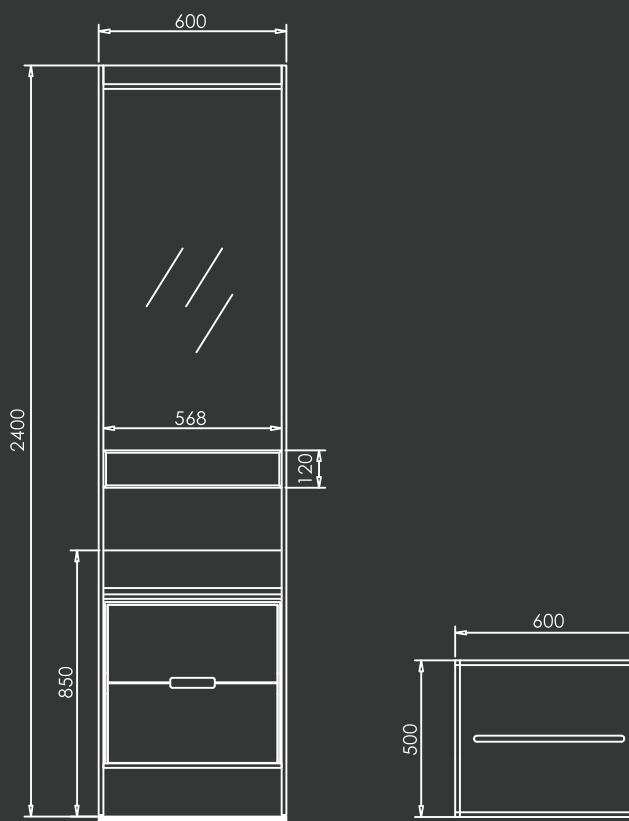

21

AL-21-3090

MAIN CABINET:
2000x 650 x 850 mm
MIRROR:
2000 x 45 x 1500mm

22

23

AL-21-3091

MAIN CABINET:
2200x 580 x 850 mm

MIRROR:
600 x 60 x 1700mm

24

25

AL-21-3092

MAIN CABINET:
800x 460 x 850 mm

MIRROR:
Φ700mm

SHELF:
450 x 455 x 2300mm

SIDE CABINET:
350 x 455 x 2300mm

26

27

AL-21-3093
 MAIN CABINET:
 1600x 580 x 850 mm
 MIRROR:
 1600 x 45 x 800mm

28

29

AL-21-3095A
 MAIN CABINET:
 1600x 480 x 850 mm
 MIRROR:
 500 x 40 x 1600mm

30

31

AL-21-3095B

MAIN CABINET:
1600x 480 x 850 mm

MIRROR:
500 x 40 x 1600mm

32

33

AL-21-3096

MAIN CABINET:

600x 500 x 850 mm

MIRROR: