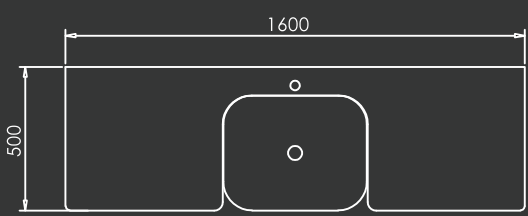

58

59

AL-21-3109

MAIN CABINET:
1600 x 500 x 850 mm

MIRROR:
1600 x 600 mm

60

61

62