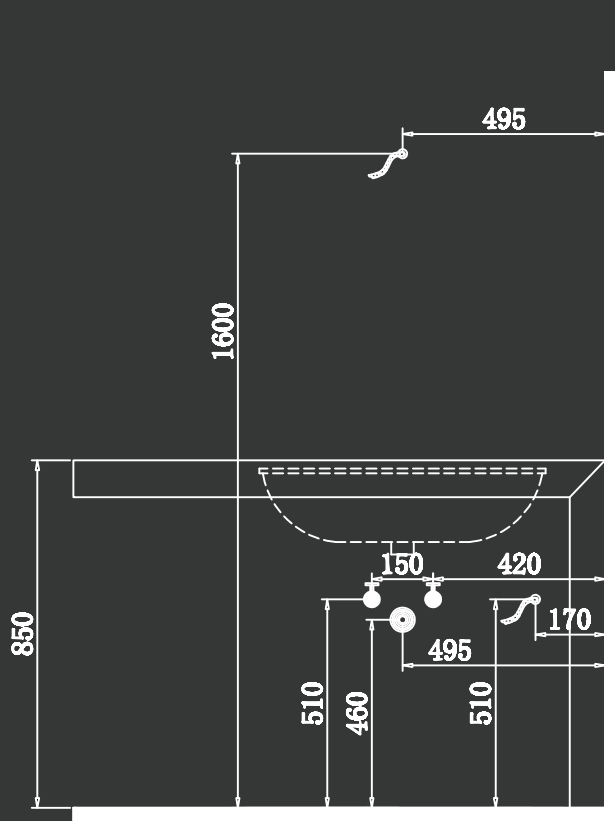

WATER LEVEL:

AL-21-3110/3111