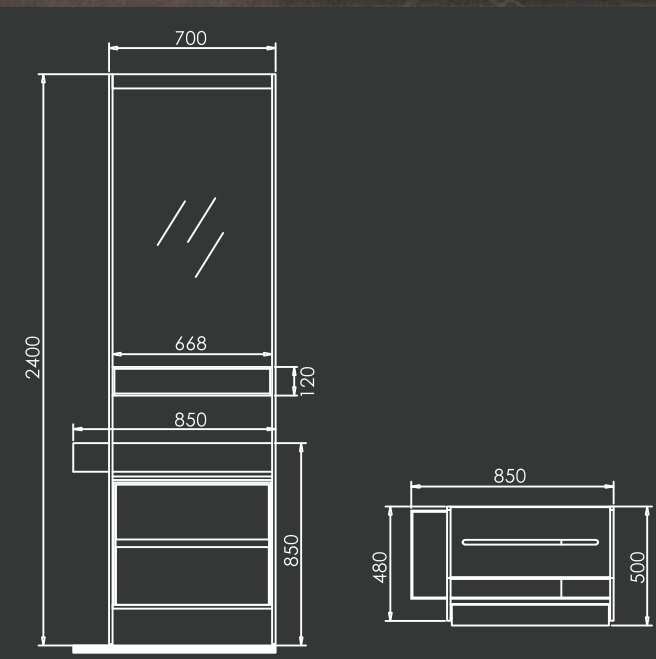

AL-21-3116

- MAIN CABINET:
  850 x 500 x 850 mm
- MIRROR:
  700 x 480 x 2400 mm
- SHELF:
  668 x 100 x 120 mm

75

76