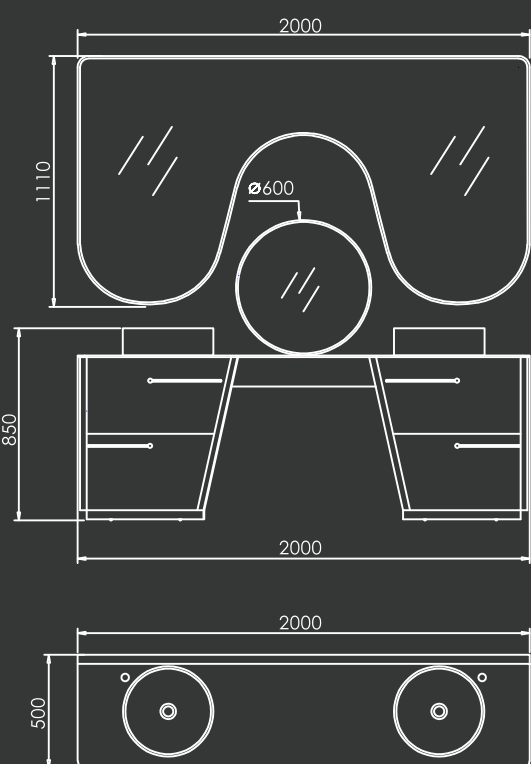

05

AL-21-3083

MAIN CABINET:
3000x 1000 x 850 mm
MIRROR:
750 x 120 x 1950 mm

06

07

AL-21-3085

MAIN CABINET:
3000x 900 x 850 mm
MIRROR:
2665 x390 x 1200 mm

08

09

10

AL-21-3086
 MAIN CABINET:
 2070x 700 x 850 mm
 MIRROR:
 2070 x200 x 1650 mm

11

AL-21-3087A

MAIN CABINET:
2000x 500 x 850 mm
MIRROR:
500 x 300 x 1500mm

12

13

AL-21-3087B

MAIN CABINET:
2000x 500 x 850 mm

MIRROR:
500 x 300 x 1500mm

14

15

AL-21-3088

MAIN CABINET:
2000x 500 x 850 mm
MIRROR:
2000 x 50 x 1110mm
Φ600 x 40

16