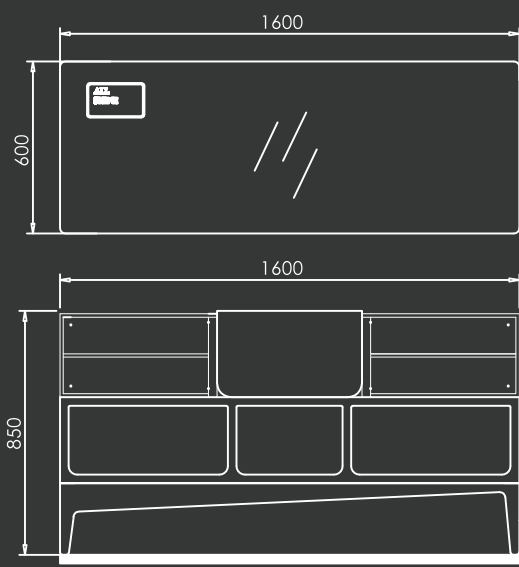

09

10

AL-21-3086
 MAIN CABINET:
 2070x 700 x 850 mm
 MIRROR:
 2070 x200 x 1650 mm

11

AL-21-3087A

MAIN CABINET:
2000x 500 x 850 mm
MIRROR:
500 x 300 x 1500mm

12

13

MAIN CABINET:
1800x 500 x 850 mm

MIRROR:
600 x 110 x 1500mm

56

57

01

02

AL-21-3108

MAIN CABINET:
1600 x 500 x 850 mm
MIRROR:
Φ700mm

58

59

AL-21-3109

MAIN CABINET:
1600 x 500 x 850 mm

MIRROR:
1600 x 600 mm

60

61

62

AL-21-3110

MAIN CABINET:
1300 x 550 x 850 mm

MIRROR:
1200 x 120 x 800 mm

63

AL-21-3111

MAIN CABINET:
1300 x 550 x 850 mm

MIRROR:
1200 x 120 x 800 mm

64