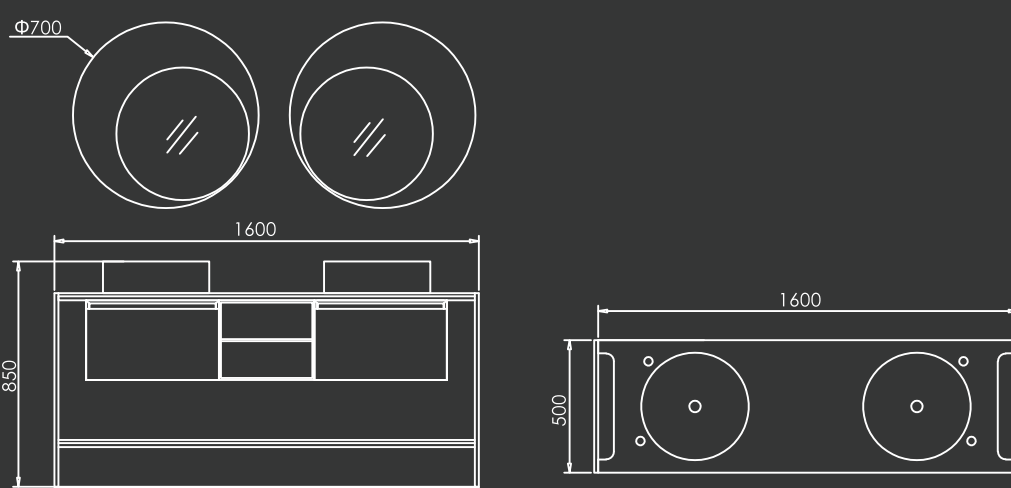

MAIN CABINET:
1800x 500 x 850 mm

MIRROR:
600 x 110 x 1500mm

56

57

01

02

AL-21-3108

MAIN CABINET:
1600 x 500 x 850 mm
MIRROR:
Φ700mm