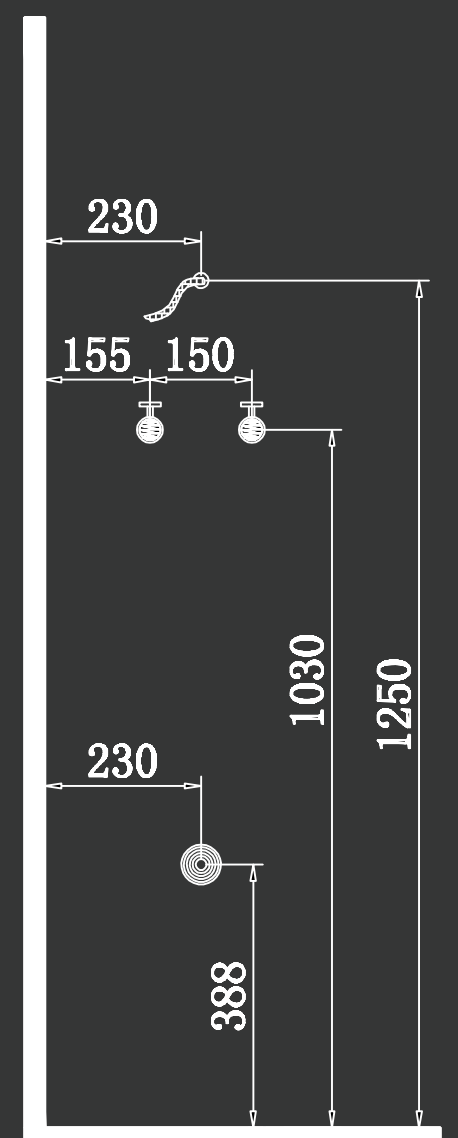

NICHE:

NI-03

280 x 140 x 1640 mm

89

NI-05

280 x 140 x 1640 mm

90

NICHE:

NI-06

A 280 x 150 x 280 mm
B 330 x 150 x 330 mm

91

NI-07

A 280 x 130 x 280 mm
B 330 x 130 x 330 mm

92

NICHE:

NI-08

CH-12
Φ120 mm

103

FD-01
630 x 300 x 1700 mm

FAUCET DISPLAY STAND:

104

WATER LEVEL:

AL-21-3097

AL-21-3098

109

AL-21-3116

AL-21-3117

AL-21-3118/3119

AL-21-3120

110

ALICE
CERAMICA

Art Director _ Artist _ Designer
Massimiliano Braconi