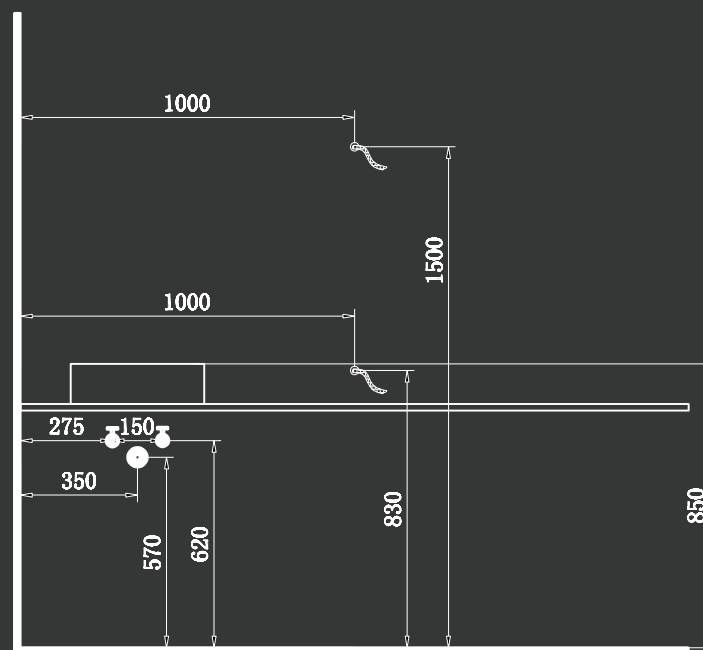

AL-21-3105