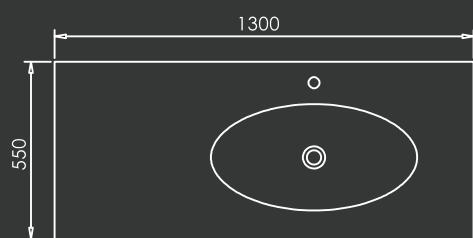

AL-21-3110

MAIN CABINET:
1300 x 550 x 850 mm

MIRROR:
1200 x 120 x 800 mm

63

AL-21-3111

MAIN CABINET:
1300 x 550 x 850 mm

MIRROR:
1200 x 120 x 800 mm

64