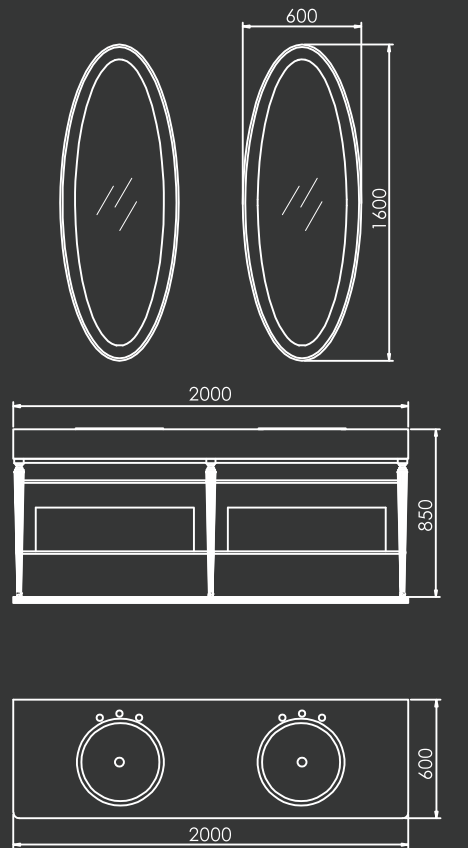

MAIN CABINET:
1600x 480 x 850 mm

MIRROR:
500 x 40 x 1600mm

32

33

AL-21-3096

MAIN CABINET:

600x 500 x 850 mm

MIRROR:

600 x 500 x 2400mm

SHELF:

568 x 100 x 120mm

34

35

AL-21-3097

MAIN CABINET:
2000x 600 x 850 mm

MIRROR:
600 x 50 x 1600mm

36

37

AL-21-3098

MAIN CABINET:
1000x 600 x 850 mm
MIRROR:
600 x 45 x 1200mm

38

39

AL-21-3099

MAIN CABINET:
3000x 560 x 850 mm
MIRROR:
733 x 80 x 1800mm
SHELF:
200 x 100 x 2090mm