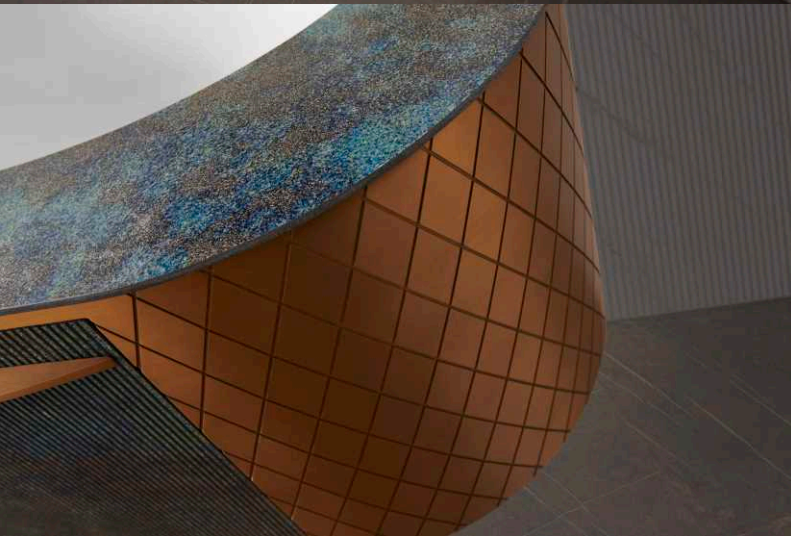

21

AL-21-3090

MAIN CABINET:
2000x 650 x 850 mm
MIRROR:
2000 x 45 x 1500mm

22

23

AL-21-3091

MAIN CABINET:
2200x 580 x 850 mm

MIRROR:
600 x 60 x 1700mm