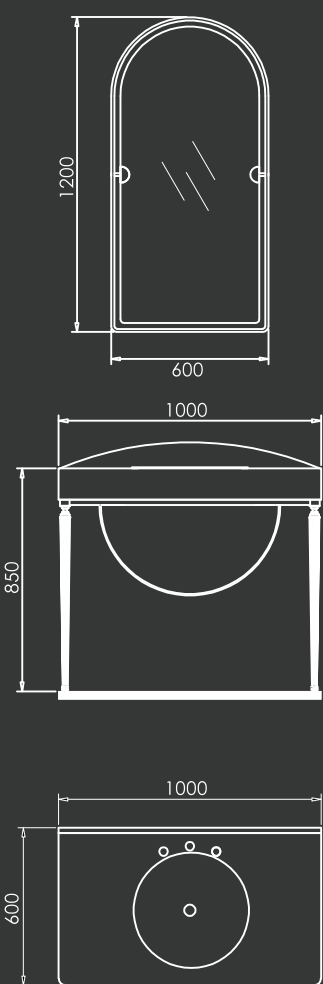

21

AL-21-3090

MAIN CABINET:
2000x 650 x 850 mm
MIRROR:
2000 x 45 x 1500mm

22

23

AL-21-3091

MAIN CABINET:
2200x 580 x 850 mm

MIRROR:
600 x 60 x 1700mm

MAIN CABINET:
1600x 480 x 850 mm

MIRROR:
500 x 40 x 1600mm

32

33

AL-21-3096

MAIN CABINET:

600x 500 x 850 mm

MIRROR:

600 x 500 x 2400mm

SHELF:

568 x 100 x 120mm

34

35

AL-21-3097

MAIN CABINET:
2000x 600 x 850 mm

MIRROR:
600 x 50 x 1600mm

36

37

AL-21-3098

MAIN CABINET:
1000x 600 x 850 mm
MIRROR:
600 x 45 x 1200mm

38

39

AL-21-3099

MAIN CABINET:
3000x 560 x 850 mm
MIRROR:
733 x 80 x 1800mm
SHELF:
200 x 100 x 2090mm