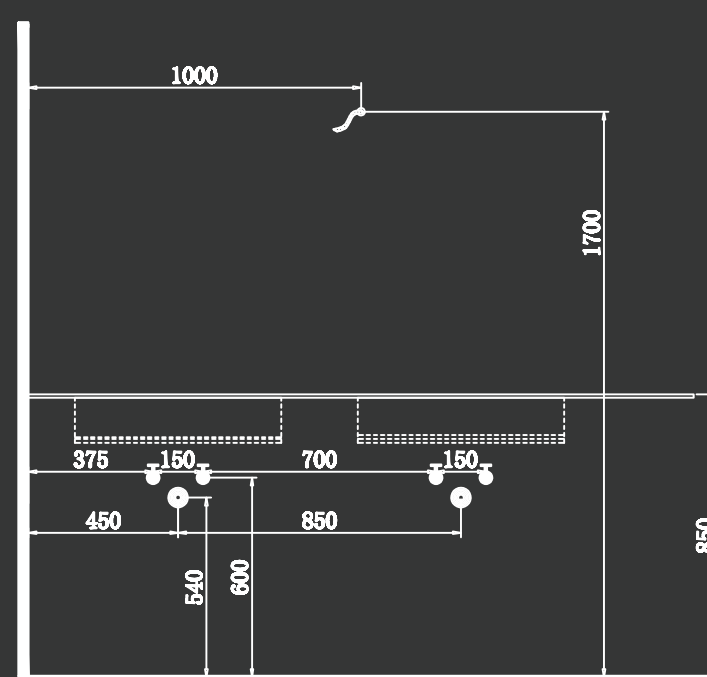

AL-21-3118/3119