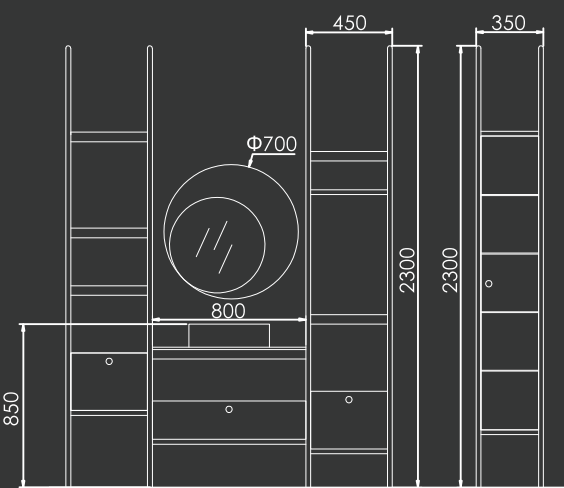

21

AL-21-3090

MAIN CABINET:
2000x 650 x 850 mm
MIRROR:
2000 x 45 x 1500mm

22

23

AL-21-3091

MAIN CABINET:
2200x 580 x 850 mm

MIRROR:
600 x 60 x 1700mm

24

25

AL-21-3092

MAIN CABINET:
800x 460 x 850 mm

MIRROR:
Φ700mm

SHELF:
450 x 455 x 2300mm

SIDE CABINET:
350 x 455 x 2300mm

26

27

AL-21-3093
 MAIN CABINET:
 1600x 580 x 850 mm
 MIRROR:
 1600 x 45 x 800mm

28

29

AL-21-3095A
 MAIN CABINET:
 1600x 480 x 850 mm
 MIRROR:
 500 x 40 x 1600mm

30

31

AL-21-3095B

MAIN CABINET:
1600x 480 x 850 mm

MIRROR:
500 x 40 x 1600mm

32

33

AL-21-3096

MAIN CABINET:

600x 500 x 850 mm

MIRROR: