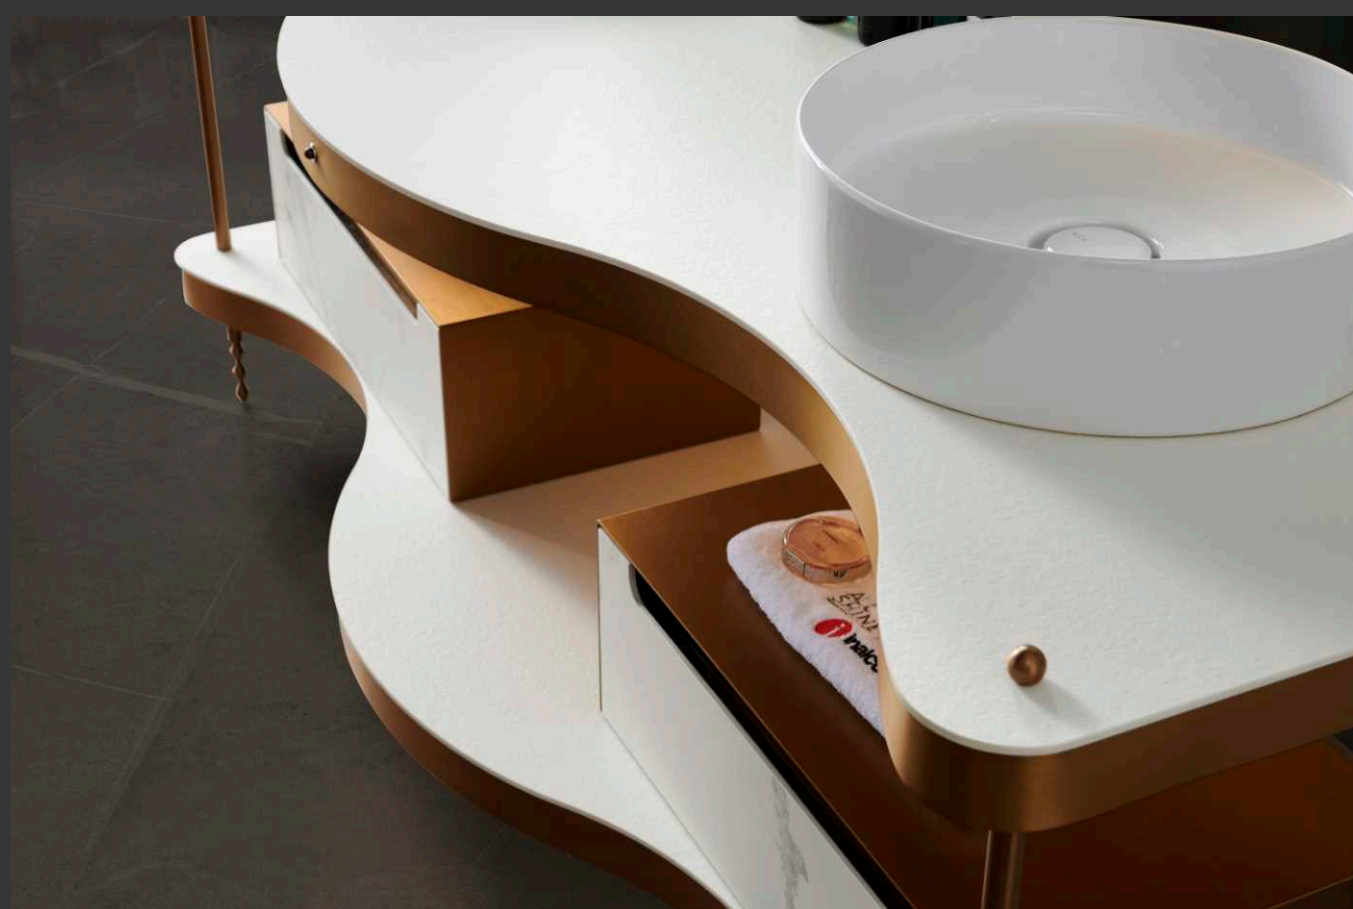

17

AL-21-3089

MAIN CABINET:
1800x 600 x 850 mm
MIRROR:
1800 x50 x 1000mm

18