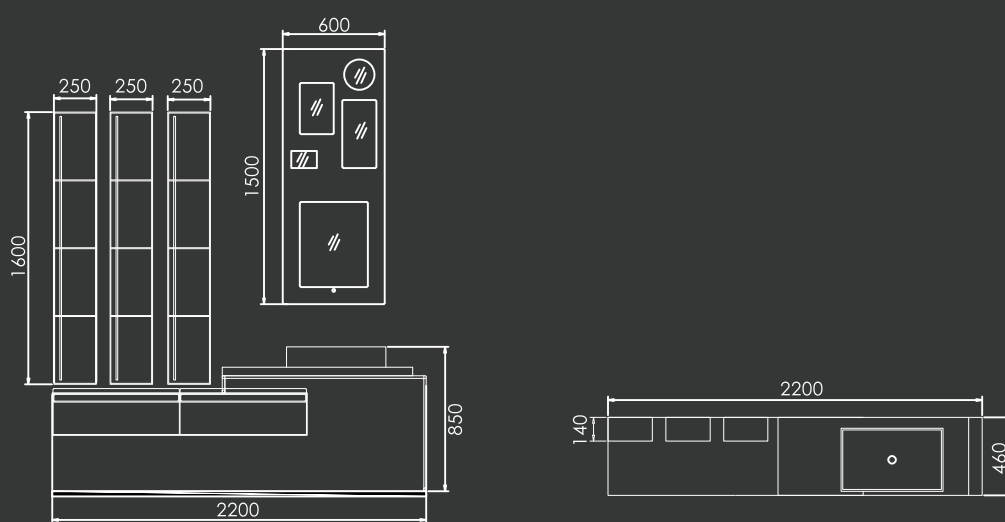

AL-21-3113A

MAIN CABINET:
2200 x 460 x 850 mm
MIRROR:
600 x 65 x 1500 mm
SHELF:
250 x 140 x 1600 mm