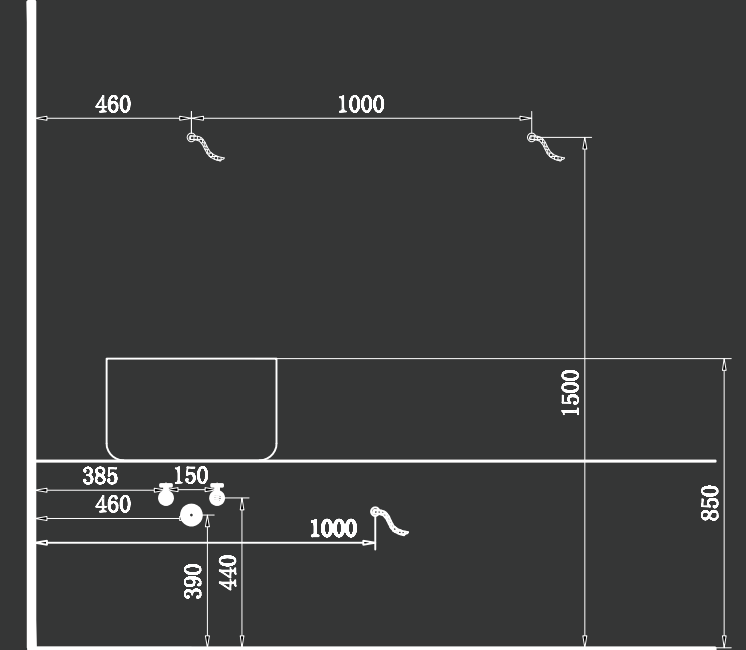

AL-21-3106