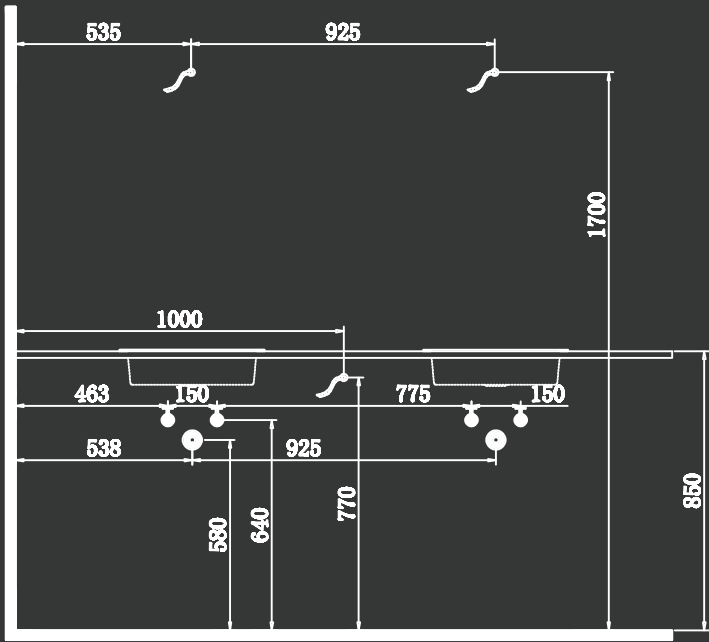

AL-21-13
Towel Ring:
600 x 200 x 2300 mm

TOWEL RING:

98

MIRROR CABINET:

M-01
600 x 200 x 2300 mm

99

M-02
400 x 120 x 1200 mm

100

CH-12
Φ120 mm

103

FD-01
630 x 300 x 1700 mm

FAUCET DISPLAY STAND:

104

WATER LEVEL:

AL-21-3097

AL-21-3098