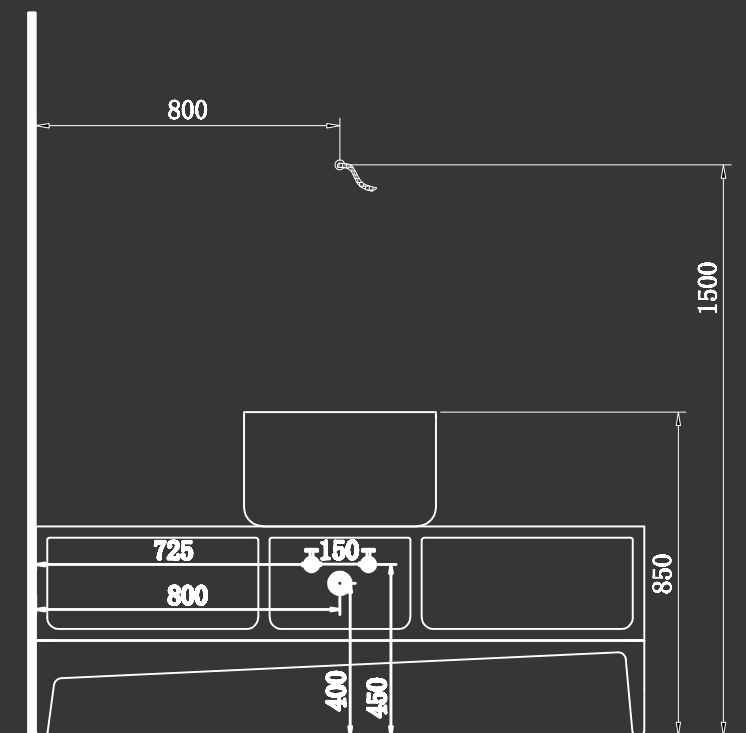

AL-21-3109

108