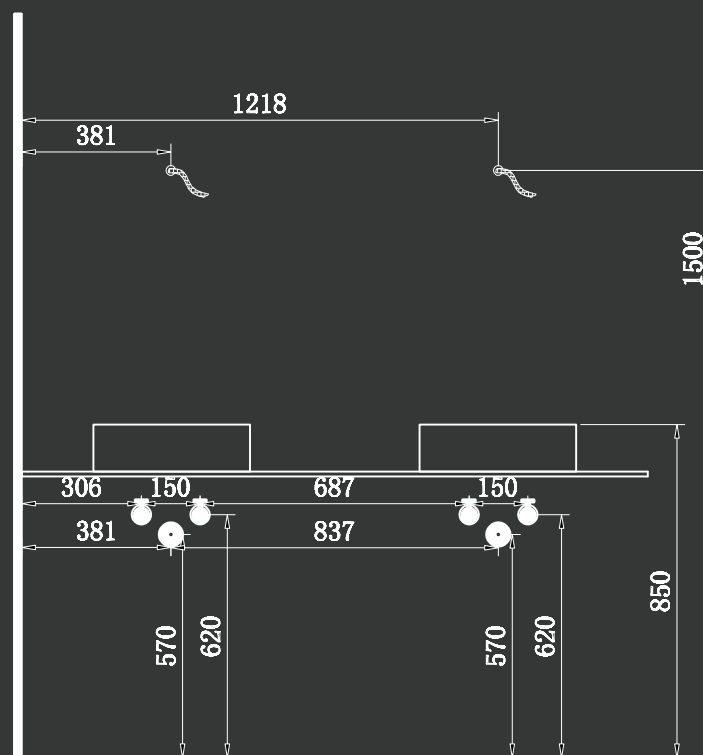

AL-21-3108