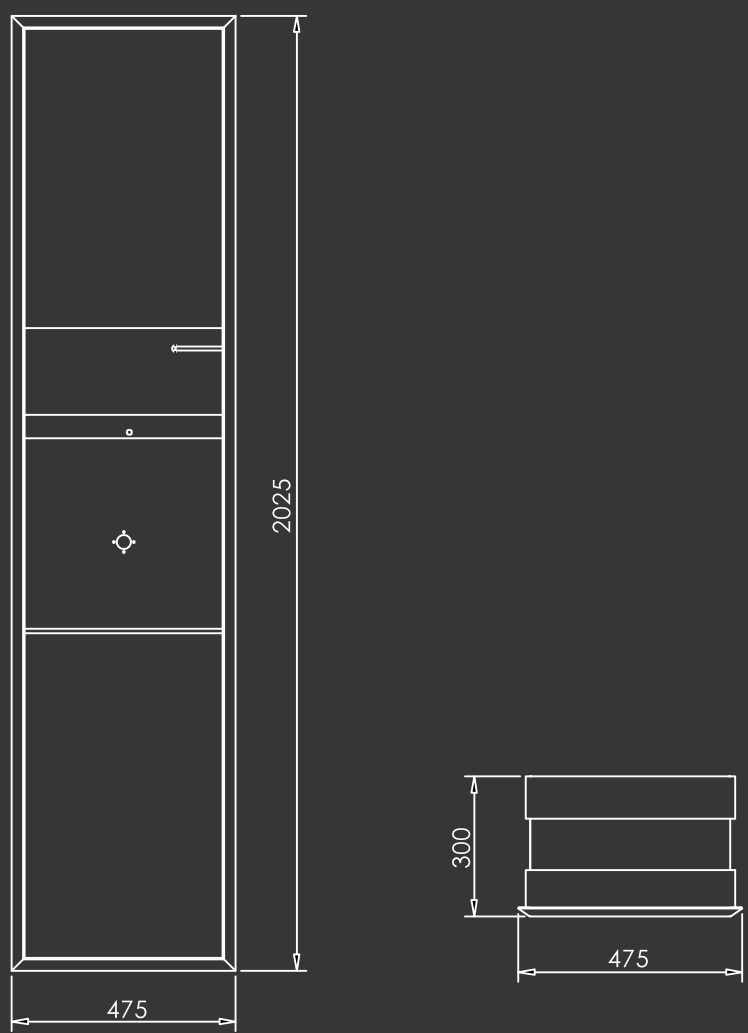

AL-21-3120

MAIN CABINET:
475 x 300 x 2025 mm

83

84