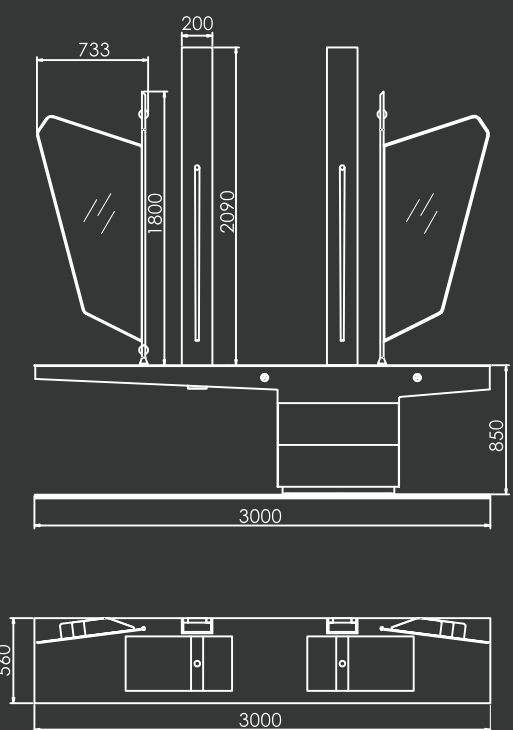

MAIN CABINET:
1600x 480 x 850 mm

MIRROR:
500 x 40 x 1600mm

32

33

AL-21-3096

MAIN CABINET:

600x 500 x 850 mm

MIRROR:

600 x 500 x 2400mm

SHELF:

568 x 100 x 120mm

34

35

AL-21-3097

MAIN CABINET:
2000x 600 x 850 mm

MIRROR:
600 x 50 x 1600mm

36

37

AL-21-3098

MAIN CABINET:
1000x 600 x 850 mm
MIRROR:
600 x 45 x 1200mm

38

39

AL-21-3099

MAIN CABINET:
3000x 560 x 850 mm
MIRROR:
733 x 80 x 1800mm
SHELF:
200 x 100 x 2090mm

40

41

AL-21-3100

MAIN CABINET:

2000x 585 x 850 mm

MIRROR:

400 x 35 x 1900mm

SHELF: