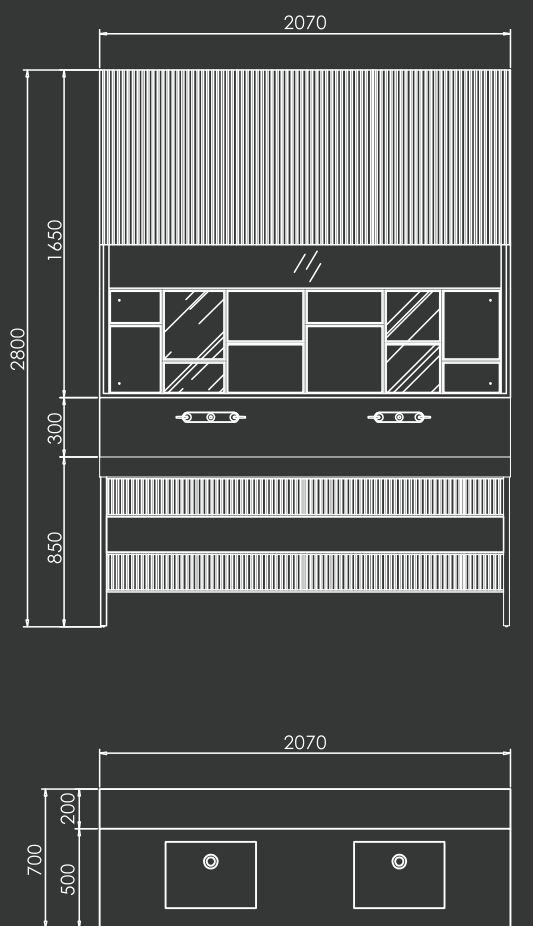

05

AL-21-3083

MAIN CABINET:
3000x 1000 x 850 mm
MIRROR:
750 x 120 x 1950 mm

06

07

AL-21-3085

MAIN CABINET:
3000x 900 x 850 mm
MIRROR:
2665 x390 x 1200 mm

08

09

10

AL-21-3086
 MAIN CABINET:
 2070x 700 x 850 mm
 MIRROR:
 2070 x200 x 1650 mm

11

AL-21-3087A

MAIN CABINET:
2000x 500 x 850 mm
MIRROR:
500 x 300 x 1500mm

12

13

AL-21-3087B

MAIN CABINET:
2000x 500 x 850 mm

MIRROR:
500 x 300 x 1500mm

14

15

AL-21-3088

MAIN CABINET:
2000x 500 x 850 mm
MIRROR:
2000 x 50 x 1110mm
Φ600 x 40

16

21

AL-21-3090

MAIN CABINET:
2000x 650 x 850 mm
MIRROR:
2000 x 45 x 1500mm

22

23

AL-21-3091

MAIN CABINET:
2200x 580 x 850 mm

MIRROR:
600 x 60 x 1700mm