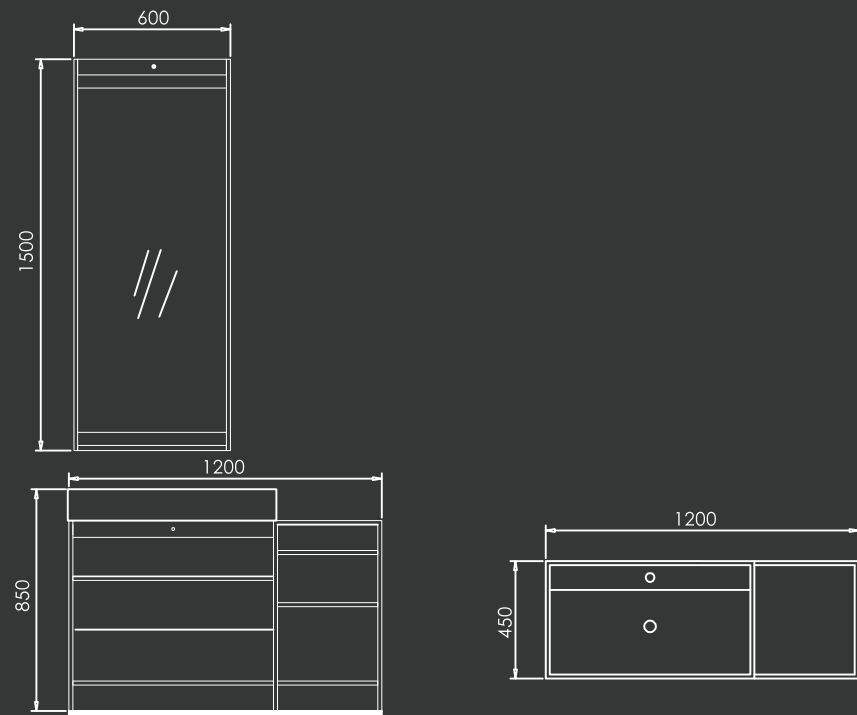

WHAT

MYSTERIOUS

65

66

67

AL-21-3112

MAIN CABINET:
1200 x 450 x 850 mm
MIRROR:
600 x 120 x 1500 mm

68