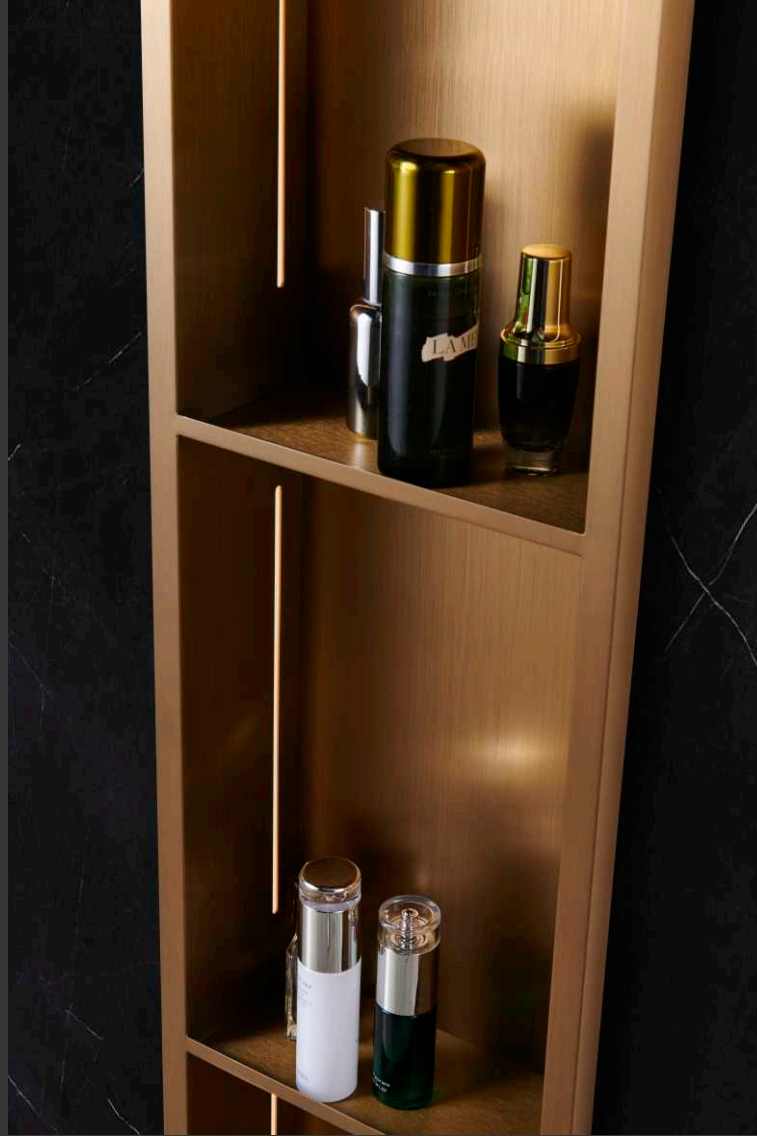

NICHE:

NI-03

280 x 140 x 1640 mm

89