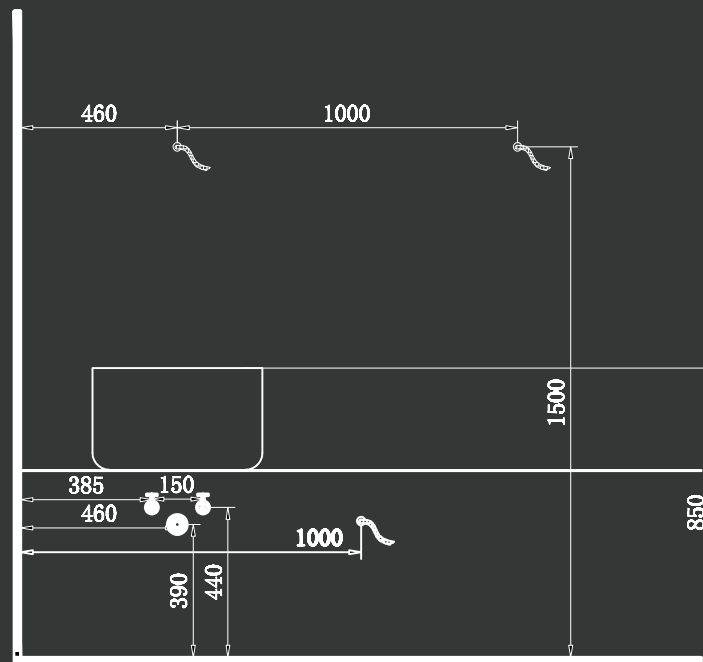

AL-21-3101