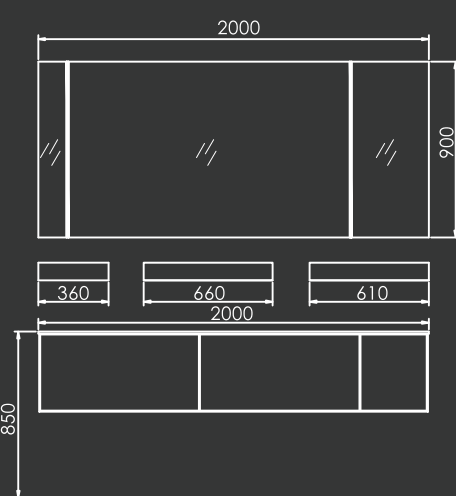

AL-21-3119

MAIN CABINET:
2000 x 500 x 850 mm

MIRROR:
2000 x 45 x 900 mm

SHELF:
360/660/610 x 125 x 90 mm