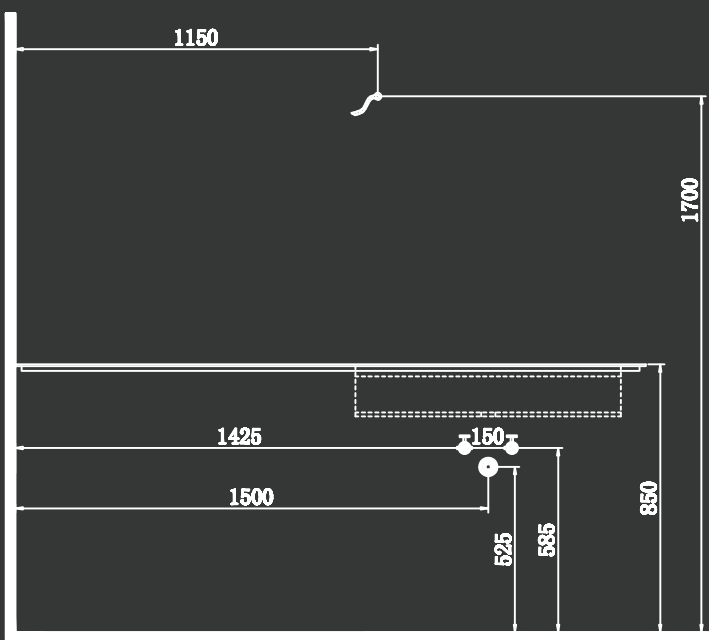

AL-21-3100