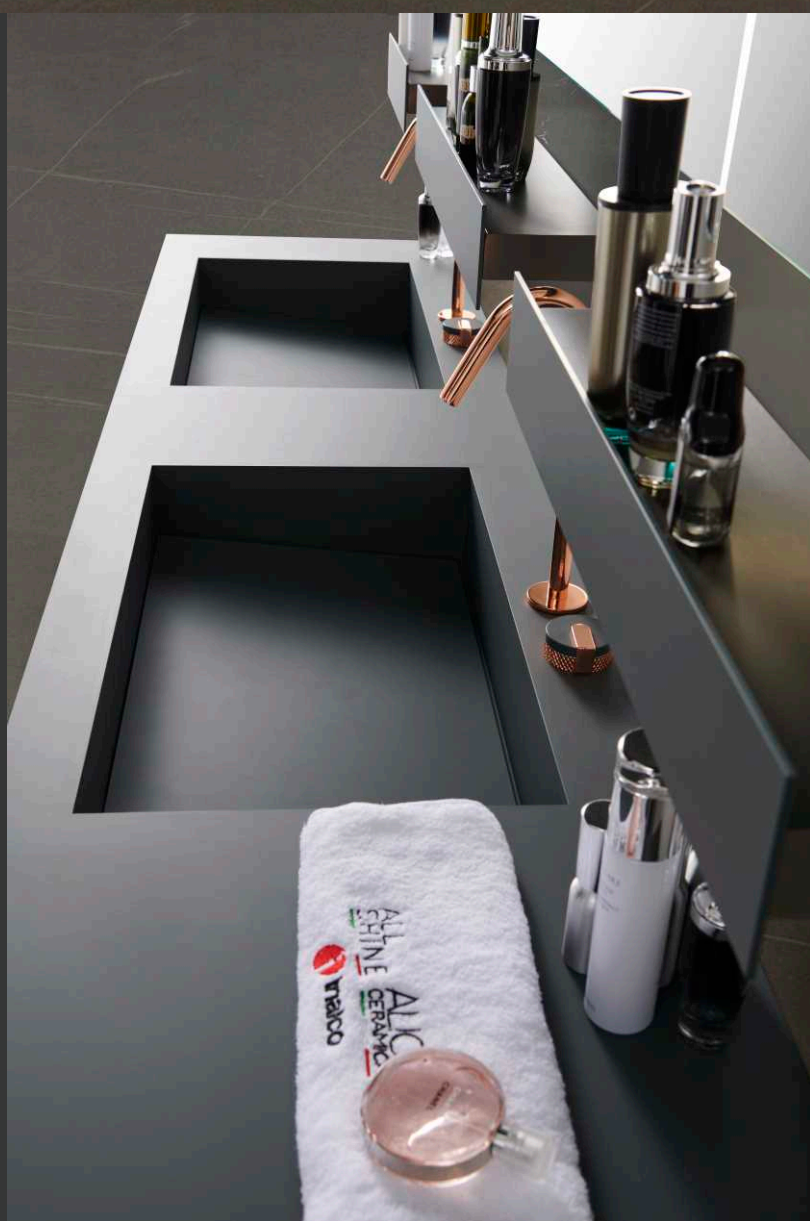

75

76

77

AL-21-3117

- MAIN CABINET:
800 x 500 x 850 mm
- MIRROR:
600 x 45 x 1500 mm
- SHELF:
400 x 400 x 210 mm

78

79

AL-21-3118

MAIN CABINET:
2000 x 500 x 850 mm

MIRROR:
2000 x 45 x 900 mm

SHELF:
360/660/610 x 125 x 90 mm

80

81

AL-21-3119

MAIN CABINET:
2000 x 500 x 850 mm

MIRROR:
2000 x 45 x 900 mm

SHELF:
360/660/610 x 125 x 90 mm

82

AL-21-3120

MAIN CABINET:
475 x 300 x 2025 mm

83

84

WARDROBE:

W-01