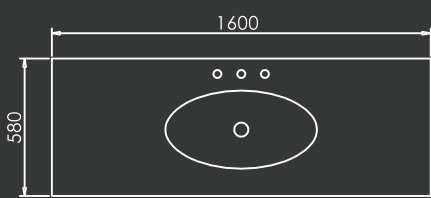

21

AL-21-3090

MAIN CABINET:
2000x 650 x 850 mm
MIRROR:
2000 x 45 x 1500mm

22

23

AL-21-3091

MAIN CABINET:
2200x 580 x 850 mm

MIRROR:
600 x 60 x 1700mm

24

25

AL-21-3092

MAIN CABINET:
800x 460 x 850 mm

MIRROR:
Φ700mm

SHELF:
450 x 455 x 2300mm

SIDE CABINET:
350 x 455 x 2300mm

26

27

AL-21-3093
 MAIN CABINET:
 1600x 580 x 850 mm
 MIRROR:
 1600 x 45 x 800mm

28

29

AL-21-3095A
 MAIN CABINET:
 1600x 480 x 850 mm
 MIRROR:
 500 x 40 x 1600mm

30

31

AL-21-3095B