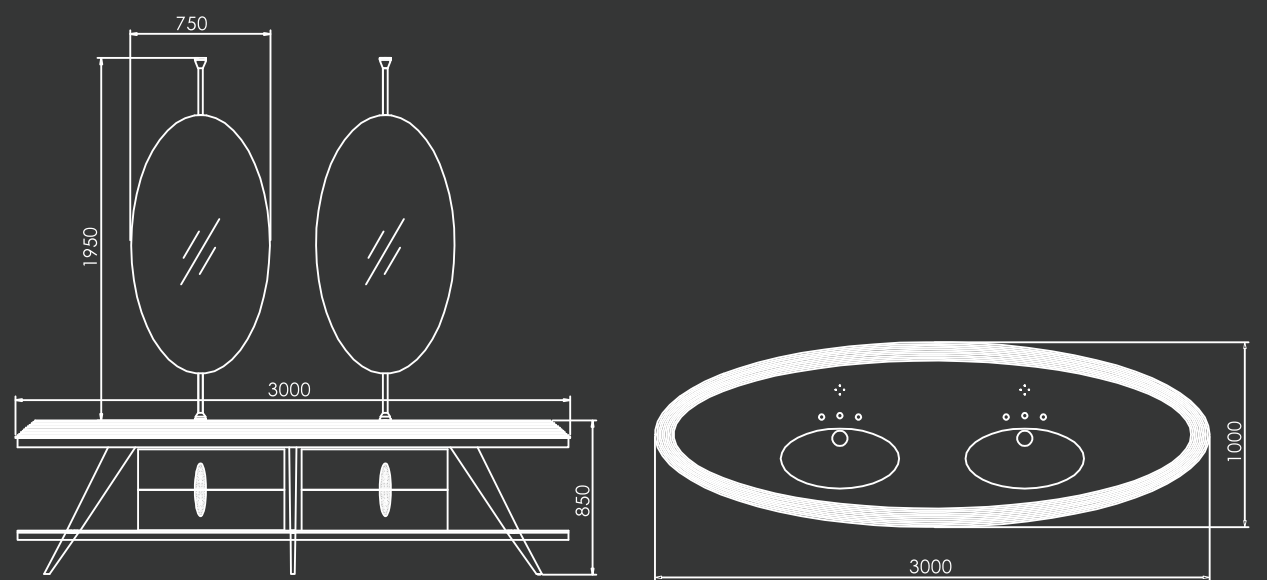

05

AL-21-3083

MAIN CABINET:
3000x 1000 x 850 mm
MIRROR:
750 x 120 x 1950 mm

06

07

AL-21-3085

MAIN CABINET:
3000x 900 x 850 mm
MIRROR:
2665 x390 x 1200 mm

08