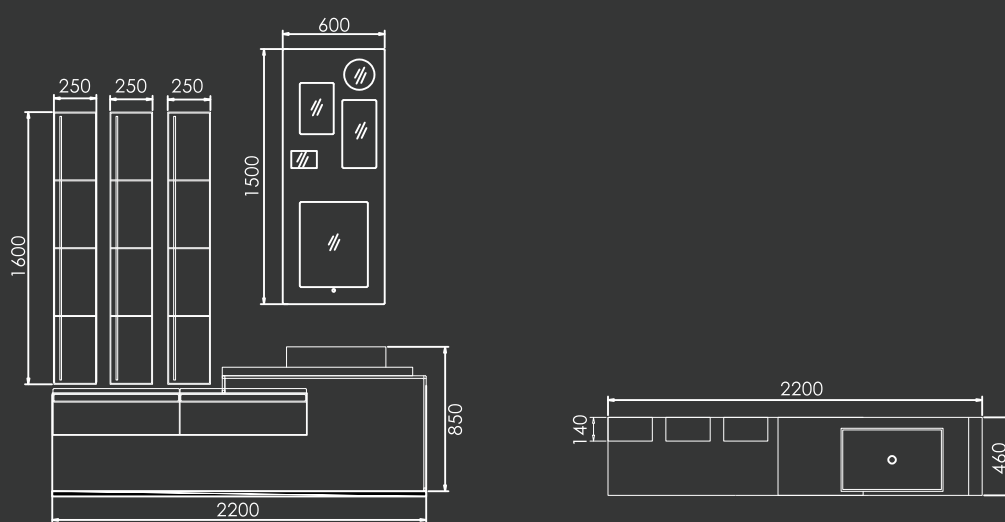

05

AL-21-3083

MAIN CABINET:
3000x 1000 x 850 mm
MIRROR:
750 x 120 x 1950 mm

06

07

AL-21-3085

MAIN CABINET:
3000x 900 x 850 mm
MIRROR:
2665 x390 x 1200 mm

08

09

10

AL-21-3086
 MAIN CABINET:
 2070x 700 x 850 mm
 MIRROR:
 2070 x200 x 1650 mm

11

AL-21-3087A

MAIN CABINET:
2000x 500 x 850 mm
MIRROR:
500 x 300 x 1500mm

12

13

69

AL-21-3113A

MAIN CABINET:
2200 x 460 x 850 mm
MIRROR:
600 x 65 x 1500 mm
SHELF:
250 x 140 x 1600 mm

70

71

72

AL-21-3113B

MAIN CABINET:
2200 x 460 x 850 mm
MIRROR:
600 x 65 x 1500 mm
SHELF:
250 x 140 x 1600 mm