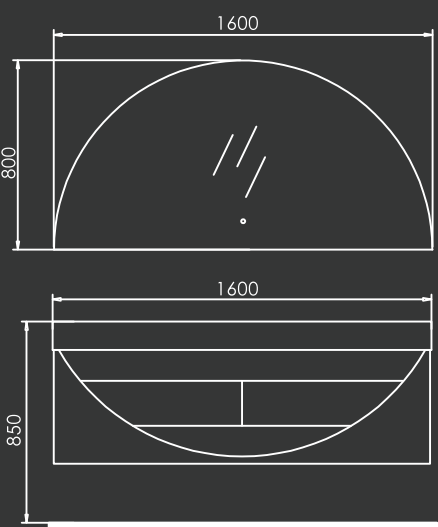

21

AL-21-3090

MAIN CABINET:
2000x 650 x 850 mm
MIRROR:
2000 x 45 x 1500mm

22

23

AL-21-3091

MAIN CABINET:
2200x 580 x 850 mm

MIRROR:
600 x 60 x 1700mm

24

25

AL-21-3092

MAIN CABINET:
800x 460 x 850 mm

MIRROR:
Φ700mm

SHELF:
450 x 455 x 2300mm

SIDE CABINET:
350 x 455 x 2300mm

26

27

AL-21-3093
 MAIN CABINET:
 1600x 580 x 850 mm
 MIRROR:
 1600 x 45 x 800mm

28

29

AL-21-3095A
 MAIN CABINET:
 1600x 480 x 850 mm
 MIRROR:
 500 x 40 x 1600mm

30

31

AL-21-3095B

MAIN CABINET:
1600x 480 x 850 mm

MIRROR:
500 x 40 x 1600mm

32

33

AL-21-3096

MAIN CABINET:

600x 500 x 850 mm

MIRROR: