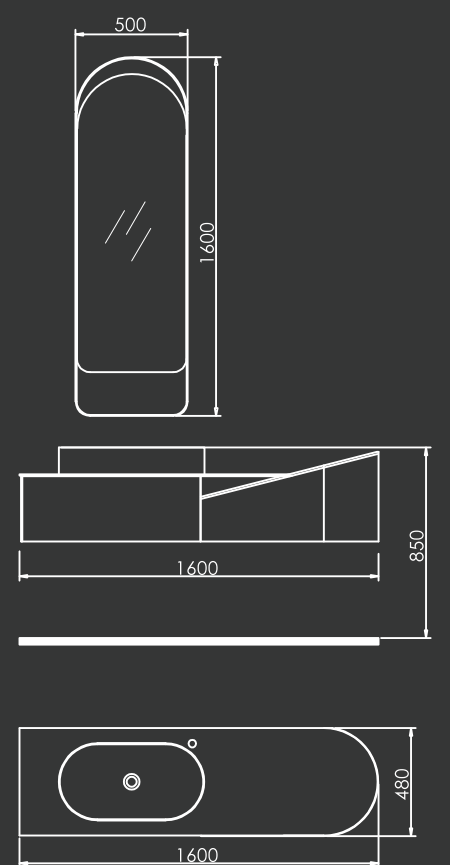

21

AL-21-3090

MAIN CABINET:
2000x 650 x 850 mm
MIRROR:
2000 x 45 x 1500mm

22

23

AL-21-3091

MAIN CABINET:
2200x 580 x 850 mm

MIRROR:
600 x 60 x 1700mm

24

25

AL-21-3092

MAIN CABINET:
800x 460 x 850 mm

MIRROR:
Φ700mm

SHELF:
450 x 455 x 2300mm

SIDE CABINET:
350 x 455 x 2300mm

26

27

AL-21-3093
 MAIN CABINET:
 1600x 580 x 850 mm
 MIRROR:
 1600 x 45 x 800mm

28

29

AL-21-3095A
 MAIN CABINET:
 1600x 480 x 850 mm
 MIRROR:
 500 x 40 x 1600mm

30

31

AL-21-3095B

MAIN CABINET:
1600x 480 x 850 mm

MIRROR:
500 x 40 x 1600mm

32

33

AL-21-3096

MAIN CABINET:

600x 500 x 850 mm

MIRROR: