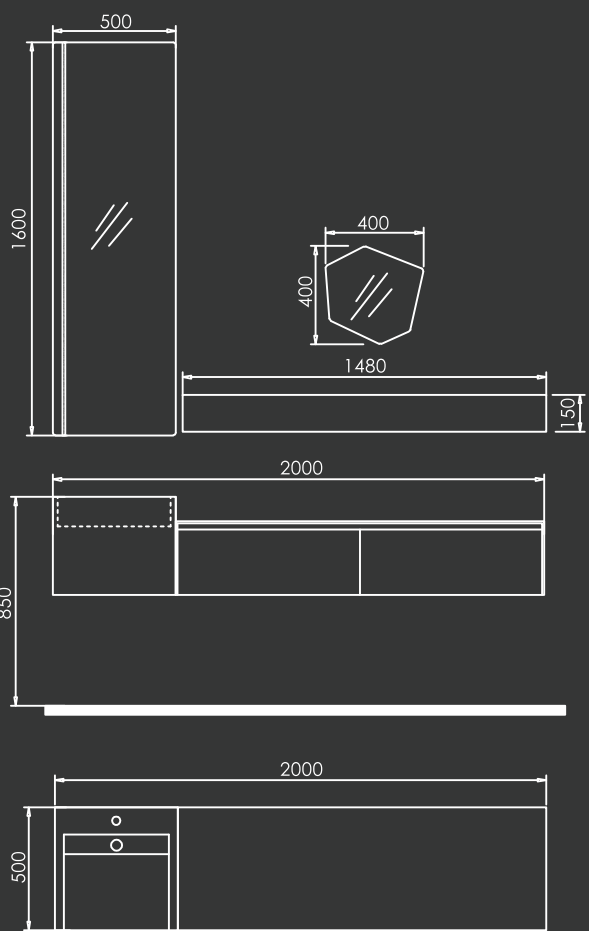

09

10

AL-21-3086
 MAIN CABINET:
 2070x 700 x 850 mm
 MIRROR:
 2070 x200 x 1650 mm

11

AL-21-3087A

MAIN CABINET:
2000x 500 x 850 mm
MIRROR:
500 x 300 x 1500mm

12

13

MAIN CABINET:
1600x 480 x 850 mm

MIRROR:
500 x 40 x 1600mm

32

33

AL-21-3096

MAIN CABINET:

600x 500 x 850 mm

MIRROR:

2000 x 120 x 80mm

42

43

44

AL-21-3101

- MAIN CABINET:
2000 x 500 x 850 mm
- MIRROR:
800 x 35 x 2100mm
- SHELF:
1000 x 45 x 200mm
1000 x 125 x 200mm

45

AL-21-3102

- MAIN CABINET:
2000x 500 x 850 mm
- MIRROR:
500 x 45 x 1600mm
400 x 10 x 400mm
- SHELF:
1480 x 110 x 150mm

46

47

AL-21-3103

MAIN CABINET:
2000x 500 x 850 mm

MIRROR:
2000 x 45 x 800mm

48

49