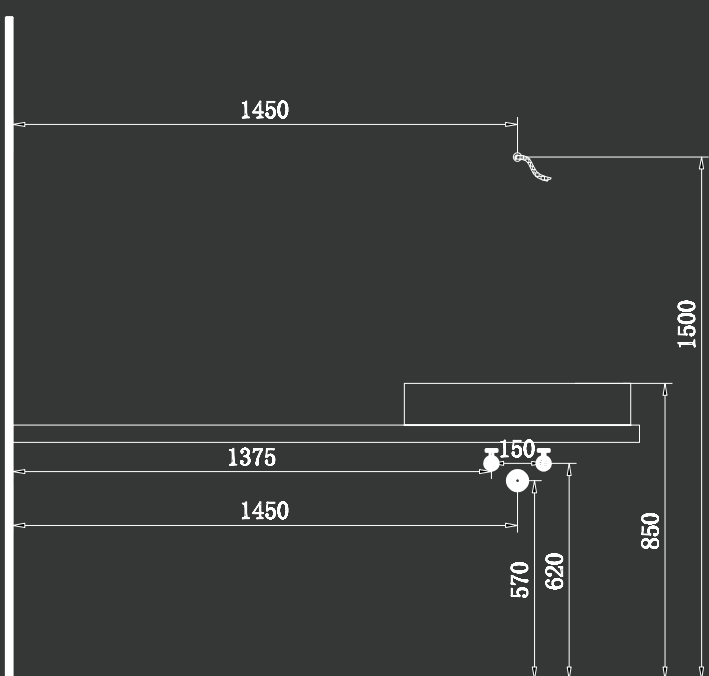

AL-21-13
Towel Ring:
600 x 200 x 2300 mm

TOWEL RING:

98

MIRROR CABINET:

M-01
600 x 200 x 2300 mm

99

M-02
400 x 120 x 1200 mm

100

CH-12
Φ120 mm

103

FD-01
630 x 300 x 1700 mm

FAUCET DISPLAY STAND:

104

WATER LEVEL:

AL-21-3097

AL-21-3098

AL-21-3099

AL-21-3100

AL-21-3101

AL-21-3102

107

AL-21-3103

AL-21-3105

AL-21-3106