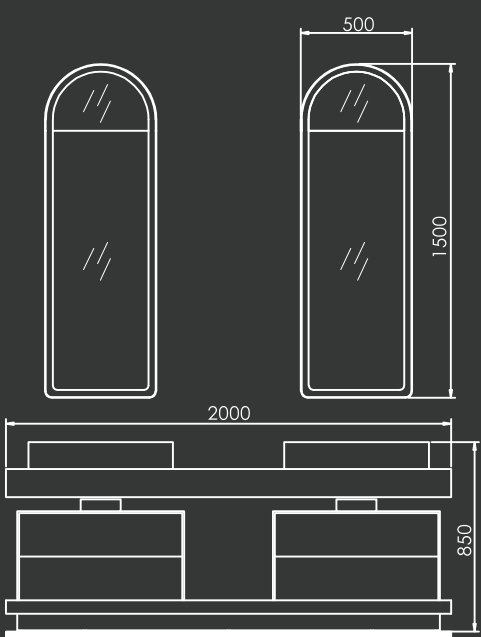

05

AL-21-3083

MAIN CABINET:
3000x 1000 x 850 mm
MIRROR:
750 x 120 x 1950 mm

06

07

AL-21-3085

MAIN CABINET:
3000x 900 x 850 mm
MIRROR:
2665 x390 x 1200 mm

08

09

10

AL-21-3086
 MAIN CABINET:
 2070x 700 x 850 mm
 MIRROR:
 2070 x200 x 1650 mm

11

AL-21-3087A

MAIN CABINET:
2000x 500 x 850 mm
MIRROR:
500 x 300 x 1500mm

12

13

AL-21-3087B

MAIN CABINET:
2000x 500 x 850 mm

MIRROR:
500 x 300 x 1500mm

14

15

AL-21-3088

MAIN CABINET:
2000x 500 x 850 mm
MIRROR:
2000 x 50 x 1110mm
Φ600 x 40

16

21

AL-21-3090

MAIN CABINET:
2000x 650 x 850 mm
MIRROR:
2000 x 45 x 1500mm

22

23

AL-21-3091

MAIN CABINET:
2200x 580 x 850 mm

MIRROR:
600 x 60 x 1700mm