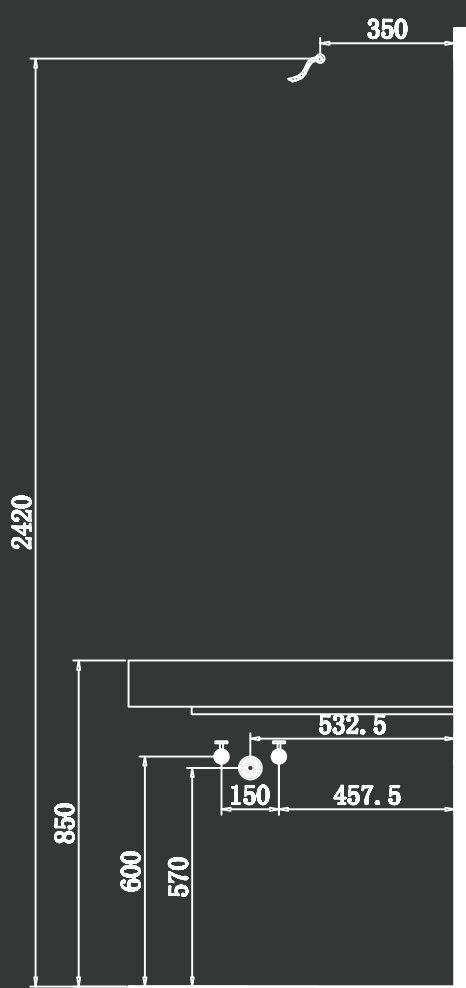

AL-21-3116