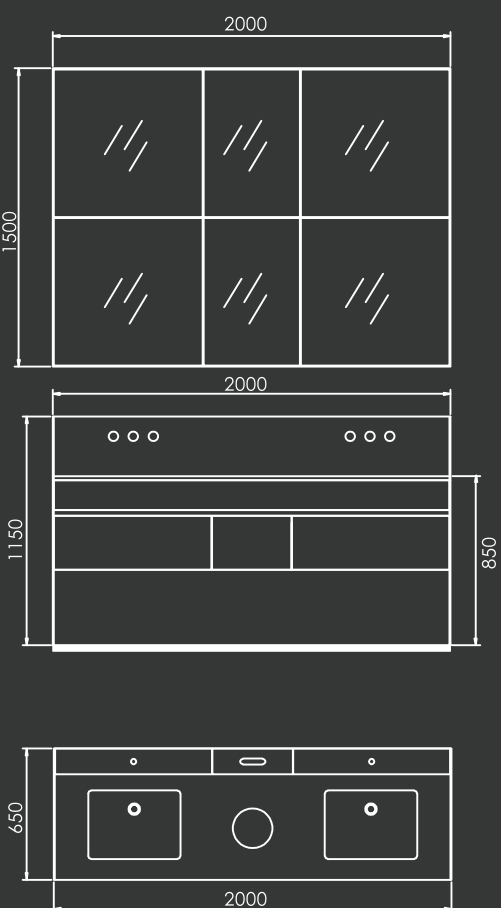

05

AL-21-3083

MAIN CABINET:
3000x 1000 x 850 mm
MIRROR:
750 x 120 x 1950 mm

06

07

AL-21-3085

MAIN CABINET:
3000x 900 x 850 mm
MIRROR:
2665 x390 x 1200 mm

08

09

10

AL-21-3086
 MAIN CABINET:
 2070x 700 x 850 mm
 MIRROR:
 2070 x200 x 1650 mm

11

AL-21-3087A

MAIN CABINET:
2000x 500 x 850 mm
MIRROR:
500 x 300 x 1500mm

12

13

AL-21-3087B

MAIN CABINET:
2000x 500 x 850 mm

MIRROR:
500 x 300 x 1500mm

14

15

AL-21-3088

MAIN CABINET:
2000x 500 x 850 mm
MIRROR:
2000 x 50 x 1110mm
Φ600 x 40

16

21

AL-21-3090

MAIN CABINET:
2000x 650 x 850 mm
MIRROR:
2000 x 45 x 1500mm

22

23

AL-21-3091

MAIN CABINET:
2200x 580 x 850 mm

MIRROR:
600 x 60 x 1700mm