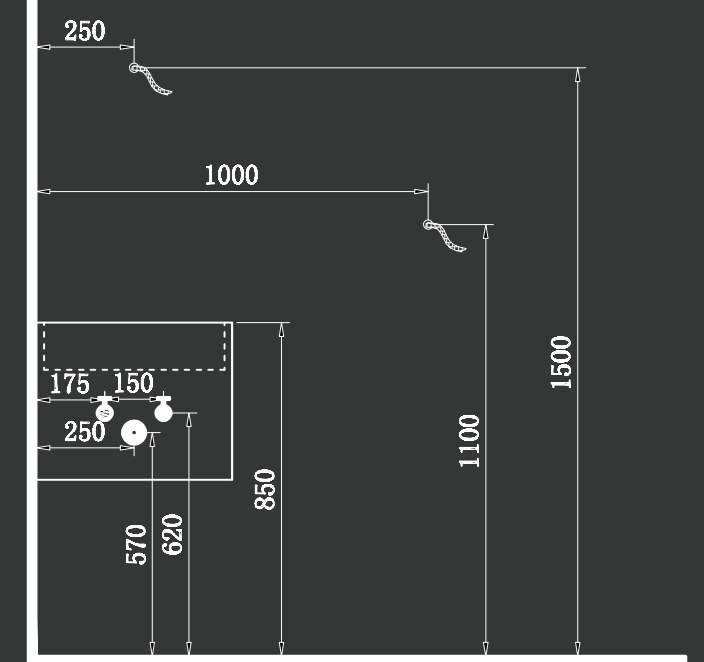

AL-21-3102

107