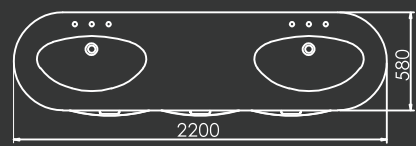

21

AL-21-3090

MAIN CABINET:
2000x 650 x 850 mm
MIRROR:
2000 x 45 x 1500mm

22

23

AL-21-3091

MAIN CABINET:
2200x 580 x 850 mm

MIRROR:
600 x 60 x 1700mm