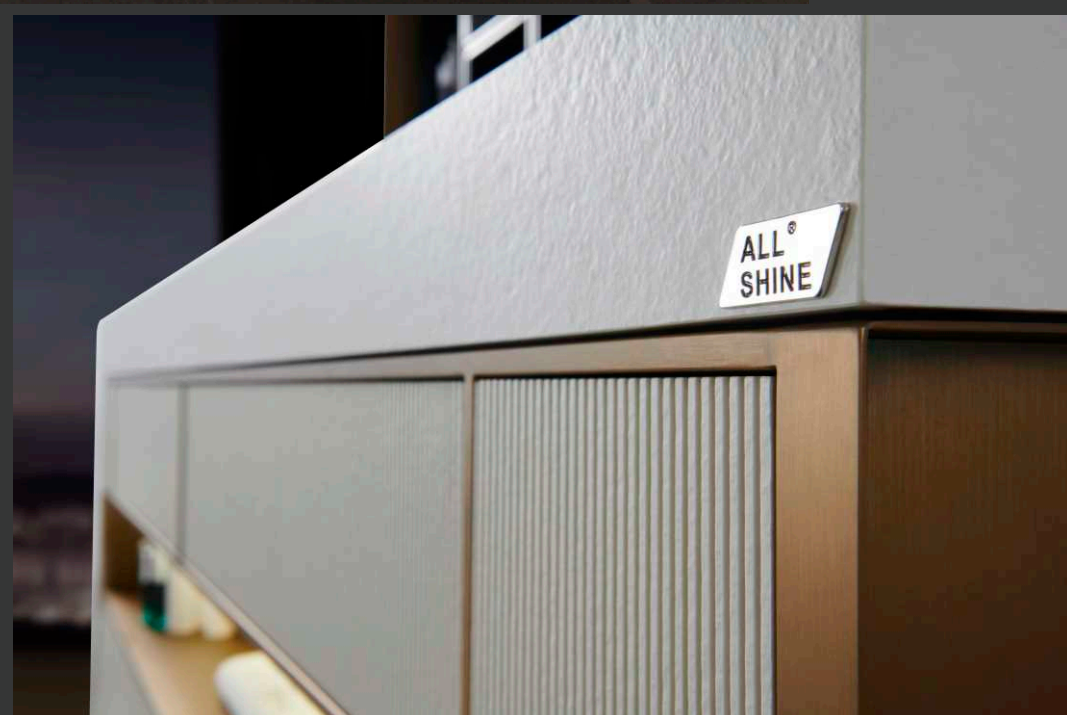

10

AL-21-3086
MAIN CABINET:
2070x 700 x 850 mm
MIRROR:
2070 x200 x 1650 mm