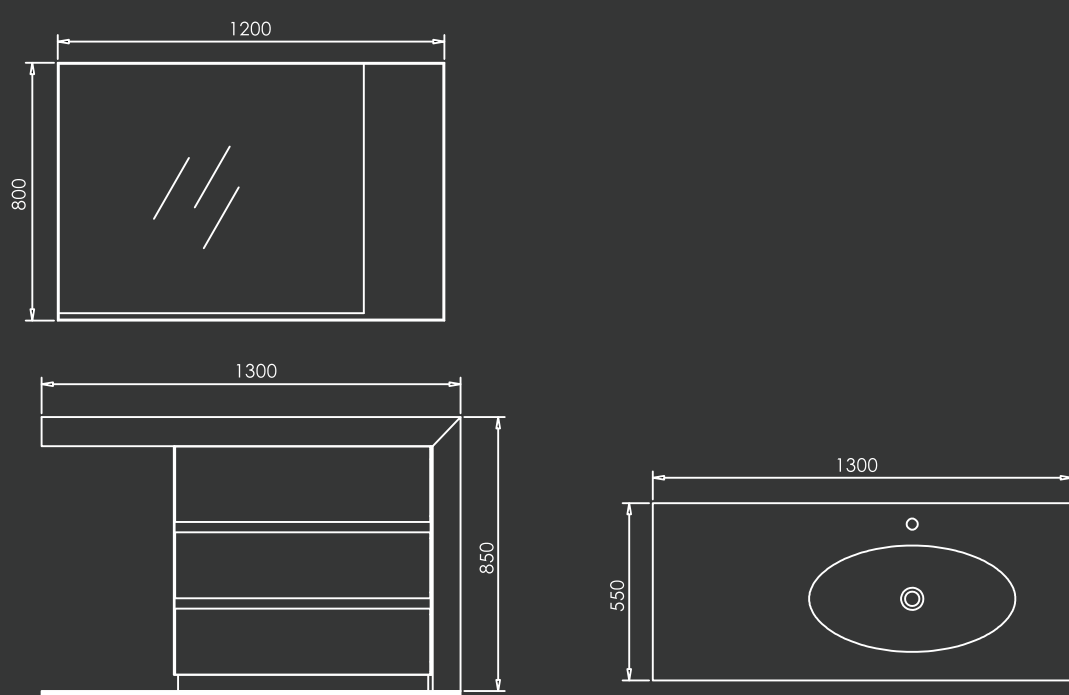

05

AL-21-3083

MAIN CABINET:
3000x 1000 x 850 mm
MIRROR:
750 x 120 x 1950 mm

06

07

AL-21-3085

MAIN CABINET:
3000x 900 x 850 mm
MIRROR:
2665 x390 x 1200 mm

08

58

59

AL-21-3109

MAIN CABINET:
1600 x 500 x 850 mm

MIRROR:
1600 x 600 mm

60

61

62

AL-21-3110

MAIN CABINET:
1300 x 550 x 850 mm

MIRROR:
1200 x 120 x 800 mm

63

AL-21-3111

MAIN CABINET:
1300 x 550 x 850 mm

MIRROR:
1200 x 120 x 800 mm

64