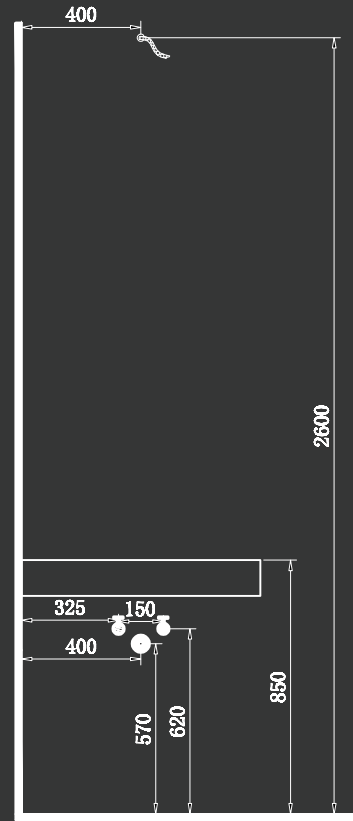

AL-21-3112