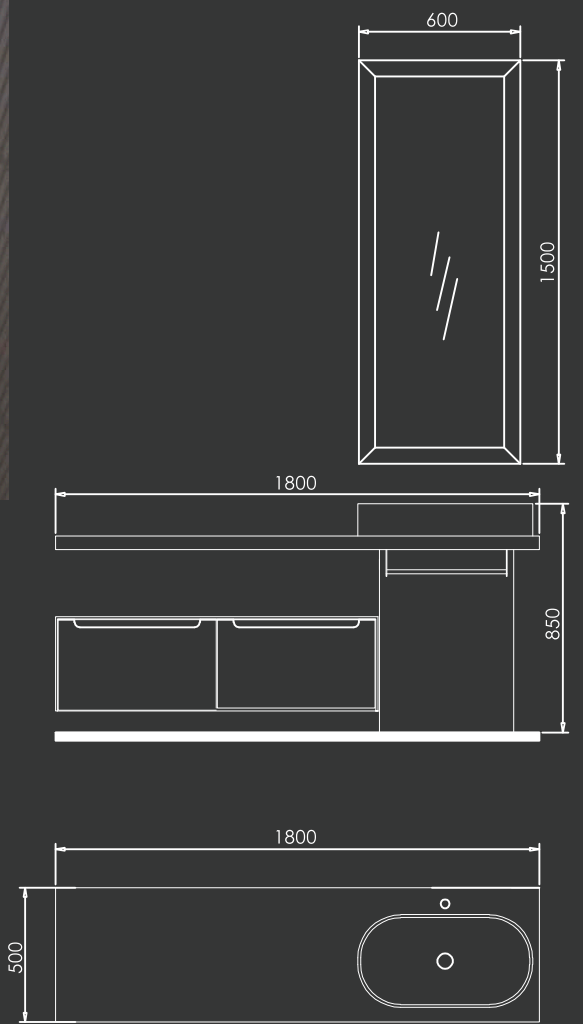

05

AL-21-3083

MAIN CABINET:
3000x 1000 x 850 mm
MIRROR:
750 x 120 x 1950 mm

06

07

AL-21-3085

MAIN CABINET:
3000x 900 x 850 mm
MIRROR:
2665 x390 x 1200 mm

08

AL-21-3105

MAIN CABINET:
2000x 500 x 850 mm

MIRROR:
2000 x 45 x 800mm

DECORATIVE SHEET:
2000 x 48 x 200mm

50

51

52

AL-21-3106

- MAIN CABINET:
2000x 500 x 850 mm
- MIRROR:
800 x 35 x 2100mm
- SHELF:
1000 x 45 x 200mm
1000 x 125 x 200mm

53

AL-21-3107A
 MAIN CABINET:
 1800x 500 x 850 mm
 MIRROR:
 600 x 110 x 1500mm

54

55

AL-21-3107B

MAIN CABINET:
1800x 500 x 850 mm

MIRROR:
600 x 110 x 1500mm

56

57

01

02

AL-21-3108

MAIN CABINET:
1600 x 500 x 850 mm
MIRROR:
Φ700mm