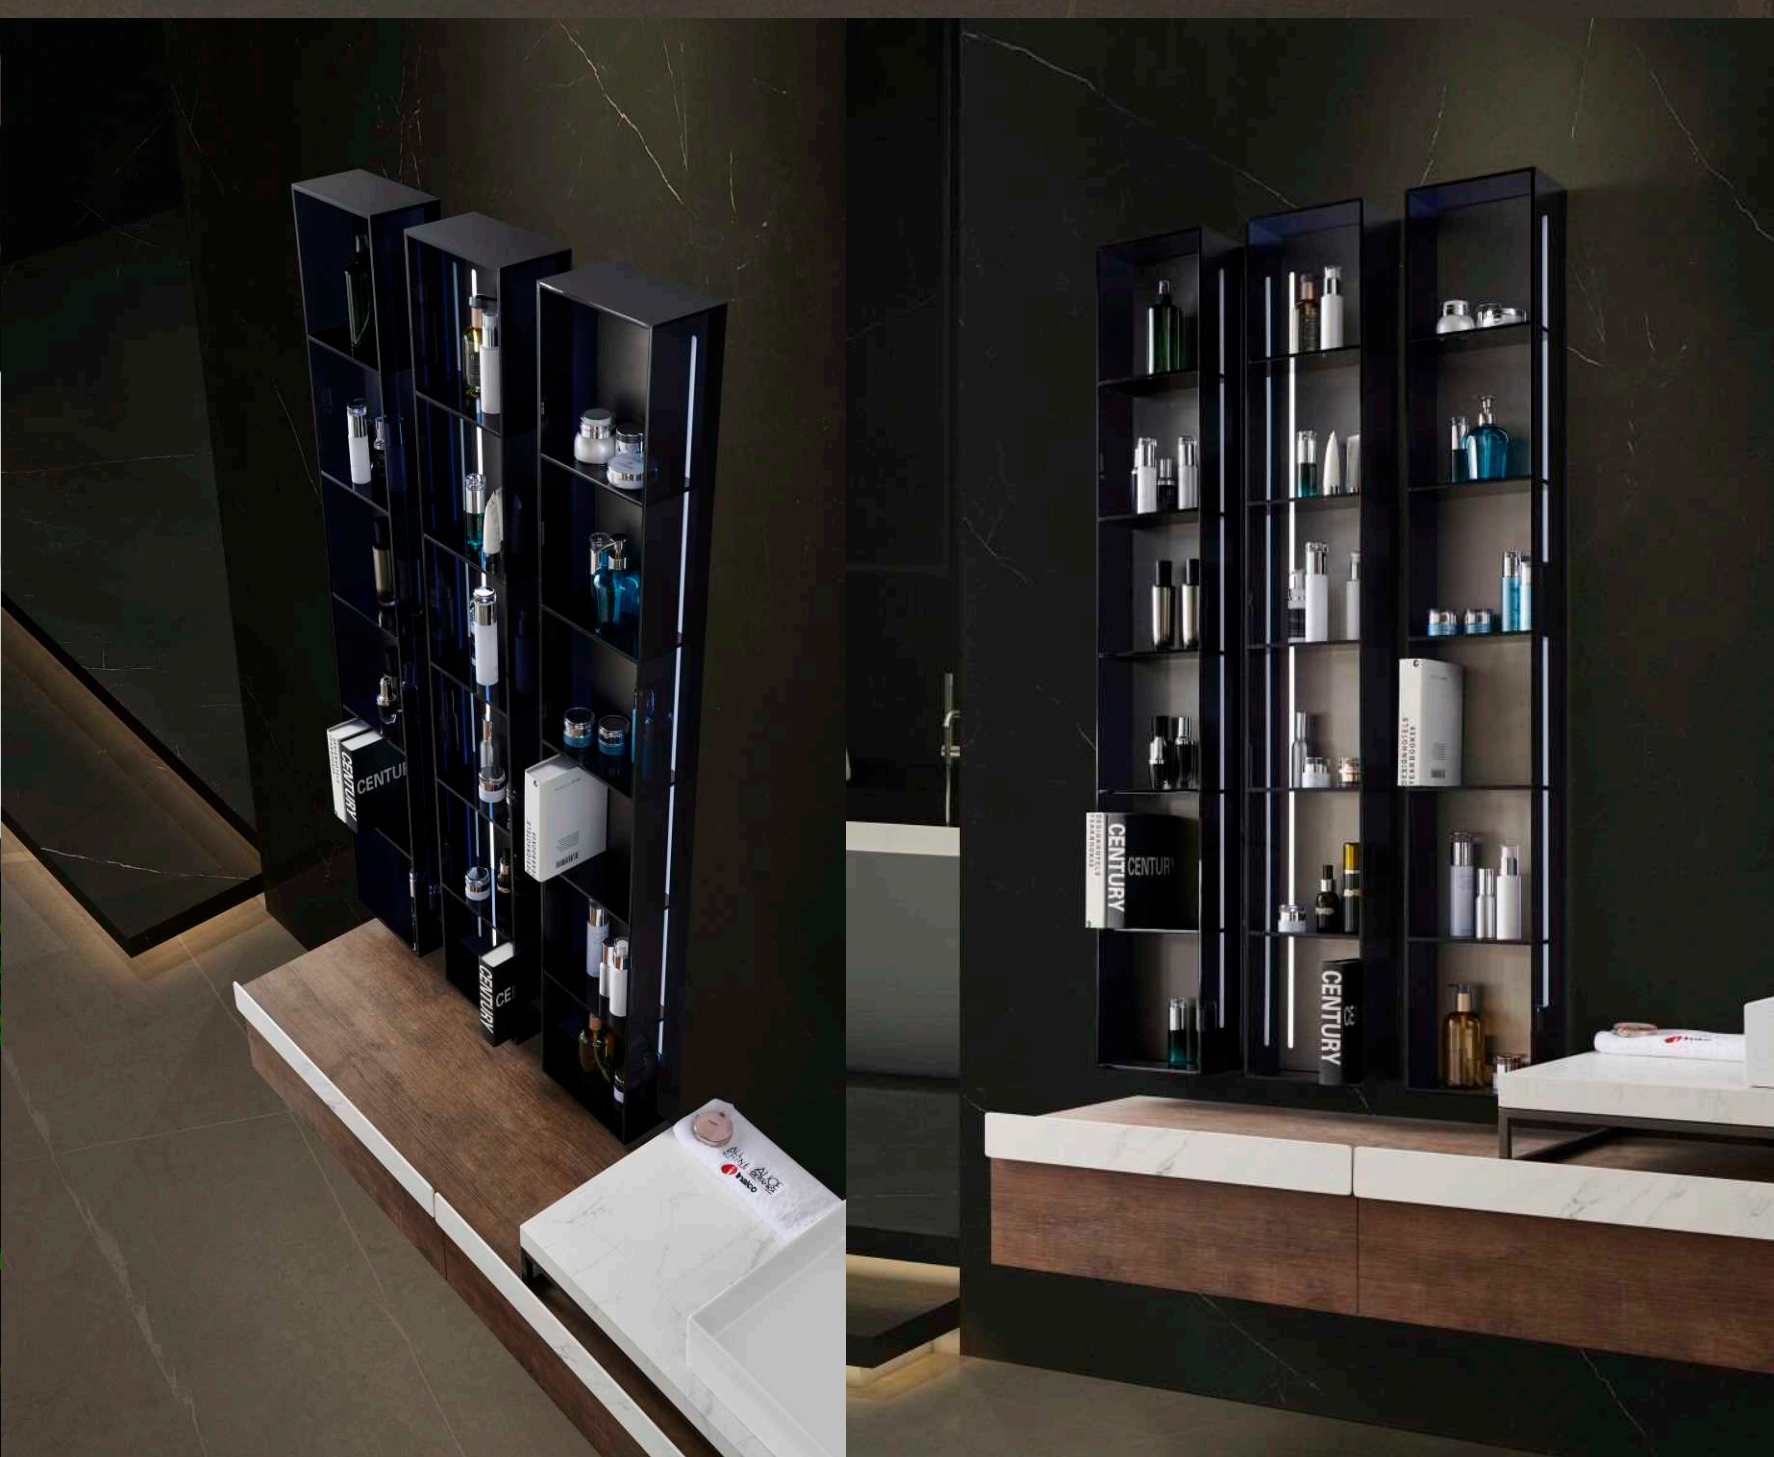

69

AL-21-3113A

MAIN CABINET:
2200 x 460 x 850 mm
MIRROR:
600 x 65 x 1500 mm
SHELF:
250 x 140 x 1600 mm

70

71

72

AL-21-3113B

MAIN CABINET:
2200 x 460 x 850 mm
MIRROR:
600 x 65 x 1500 mm
SHELF:
250 x 140 x 1600 mm

73

74

AL-21-3115
 MAIN CABINET:
 2200 x 460 x 850 mm
 MIRROR:
 800 x 45 x 1600 mm
 SHELF:
 250 x 140 x 1600 mm

AL-21-3116

- MAIN CABINET:
850 x 500 x 850 mm
- MIRROR:
700 x 480 x 2400 mm
- SHELF:
668 x 100 x 120 mm