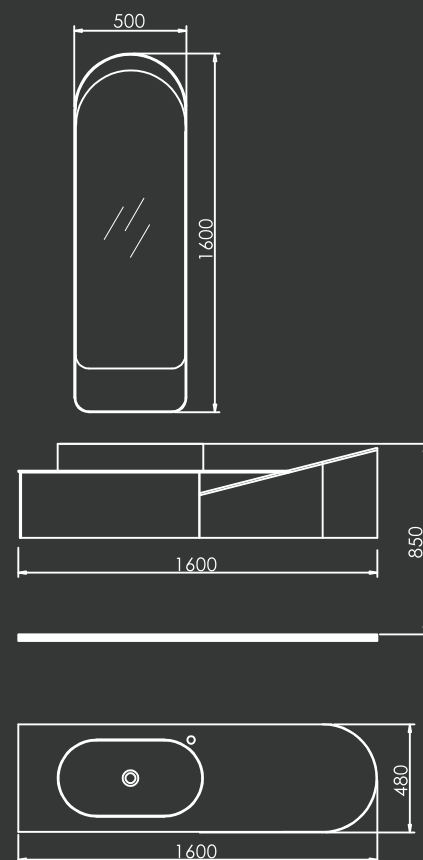

21

AL-21-3090

MAIN CABINET:
2000x 650 x 850 mm
MIRROR:
2000 x 45 x 1500mm

22

23

AL-21-3091

MAIN CABINET:
2200x 580 x 850 mm

MIRROR:
600 x 60 x 1700mm

24

25

AL-21-3092

MAIN CABINET:
800x 460 x 850 mm

MIRROR:
Φ700mm

SHELF:
450 x 455 x 2300mm

SIDE CABINET:
350 x 455 x 2300mm

26

27

AL-21-3093
 MAIN CABINET:
 1600x 580 x 850 mm
 MIRROR:
 1600 x 45 x 800mm

28

29

AL-21-3095A
 MAIN CABINET:
 1600x 480 x 850 mm
 MIRROR:
 500 x 40 x 1600mm

30

31

AL-21-3095B

MAIN CABINET:
1600x 480 x 850 mm

MIRROR:
500 x 40 x 1600mm

32

33

AL-21-3096

MAIN CABINET:

600x 500 x 850 mm

MIRROR: