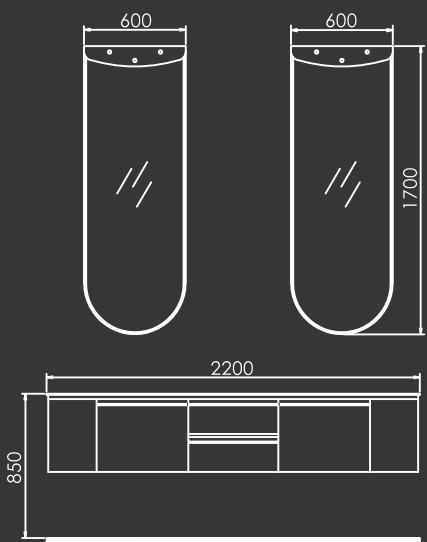

21

AL-21-3090

MAIN CABINET:
2000x 650 x 850 mm
MIRROR:
2000 x 45 x 1500mm

22

23

AL-21-3091

MAIN CABINET:
2200x 580 x 850 mm

MIRROR:
600 x 60 x 1700mm

24

25

AL-21-3092

MAIN CABINET:
800x 460 x 850 mm

MIRROR:
Φ700mm

SHELF:
450 x 455 x 2300mm

SIDE CABINET:
350 x 455 x 2300mm

26