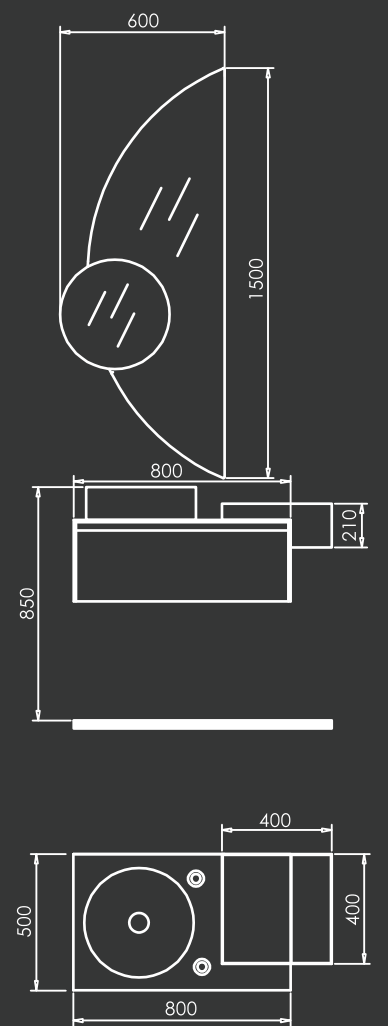

MAIN CABINET:
1800x 500 x 850 mm

MIRROR:
600 x 110 x 1500mm

56

57

01

02

AL-21-3108

MAIN CABINET:
1600 x 500 x 850 mm
MIRROR:
Φ700mm

73

74

AL-21-3115
 MAIN CABINET:
 2200 x 460 x 850 mm
 MIRROR:
 800 x 45 x 1600 mm
 SHELF:
 250 x 140 x 1600 mm

AL-21-3116

- MAIN CABINET:
850 x 500 x 850 mm
- MIRROR:
700 x 480 x 2400 mm
- SHELF:
668 x 100 x 120 mm

75

76

77

AL-21-3117

- MAIN CABINET:
800 x 500 x 850 mm
- MIRROR:
600 x 45 x 1500 mm
- SHELF:
400 x 400 x 210 mm

78

79

AL-21-3118

MAIN CABINET:
2000 x 500 x 850 mm

MIRROR:
2000 x 45 x 900 mm

SHELF:
360/660/610 x 125 x 90 mm

80

81

AL-21-3119

MAIN CABINET:
2000 x 500 x 850 mm

MIRROR:
2000 x 45 x 900 mm