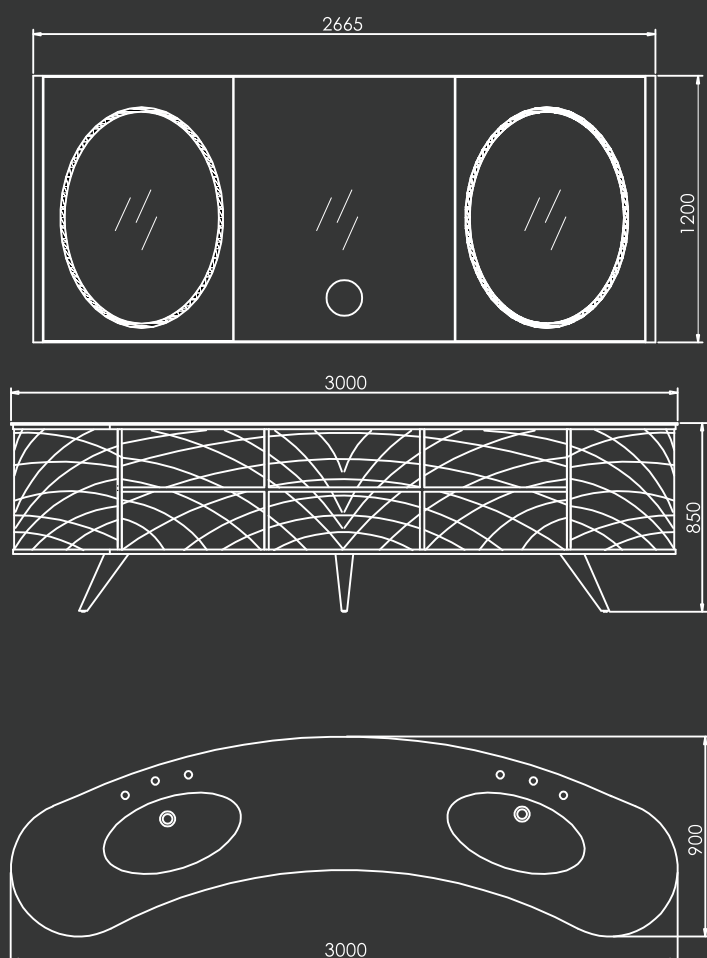

05

AL-21-3083

MAIN CABINET:
3000x 1000 x 850 mm
MIRROR:
750 x 120 x 1950 mm

06

07

AL-21-3085

MAIN CABINET:
3000x 900 x 850 mm
MIRROR:
2665 x390 x 1200 mm

08

09

10

AL-21-3086
 MAIN CABINET:
 2070x 700 x 850 mm
 MIRROR:
 2070 x200 x 1650 mm

11

AL-21-3087A

MAIN CABINET:
2000x 500 x 850 mm
MIRROR:
500 x 300 x 1500mm

12

13