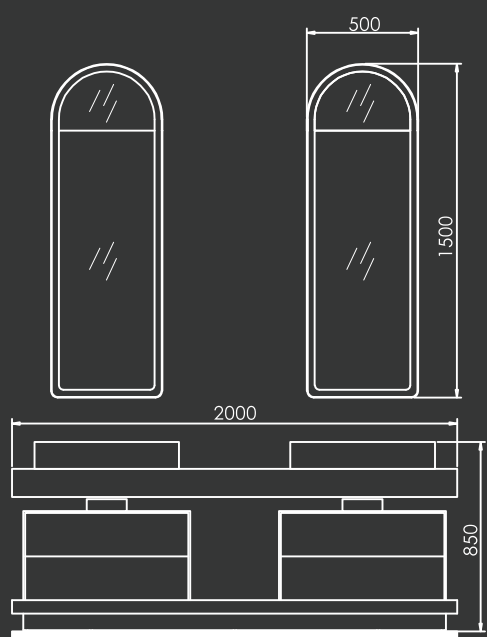

05

AL-21-3083

MAIN CABINET:
3000x 1000 x 850 mm
MIRROR:
750 x 120 x 1950 mm

06

07

AL-21-3085

MAIN CABINET:
3000x 900 x 850 mm
MIRROR:
2665 x390 x 1200 mm

08

09

10

AL-21-3086
 MAIN CABINET:
 2070x 700 x 850 mm
 MIRROR:
 2070 x200 x 1650 mm

11

AL-21-3087A

MAIN CABINET:
2000x 500 x 850 mm
MIRROR:
500 x 300 x 1500mm

12

13

AL-21-3087B

MAIN CABINET:
2000x 500 x 850 mm

MIRROR:
500 x 300 x 1500mm

14

15

AL-21-3088

MAIN CABINET:
2000x 500 x 850 mm
MIRROR:
2000 x 50 x 1110mm
Φ600 x 40

16

21

AL-21-3090

MAIN CABINET:
2000x 650 x 850 mm
MIRROR:
2000 x 45 x 1500mm

22

23

AL-21-3091

MAIN CABINET:
2200x 580 x 850 mm

MIRROR:
600 x 60 x 1700mm