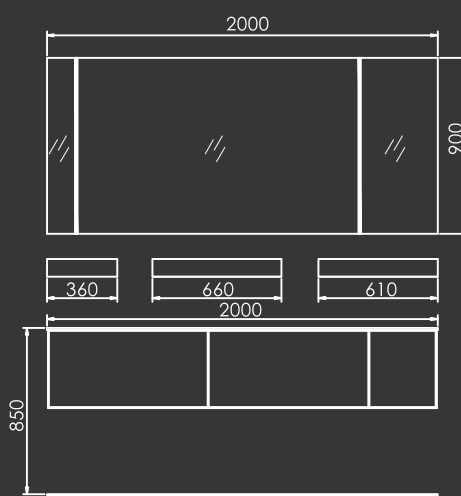

79

AL-21-3118

MAIN CABINET:
2000 x 500 x 850 mm

MIRROR:
2000 x 45 x 900 mm

SHELF:
360/660/610 x 125 x 90 mm

80