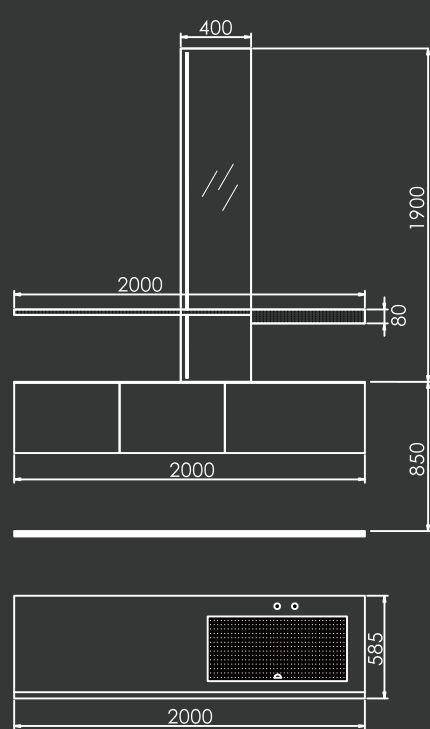

MAIN CABINET:
1600x 480 x 850 mm

MIRROR:
500 x 40 x 1600mm

32

33

AL-21-3096

MAIN CABINET:

600x 500 x 850 mm

MIRROR:

36

37

AL-21-3098

MAIN CABINET:
1000x 600 x 850 mm
MIRROR:
600 x 45 x 1200mm

38

39

AL-21-3099

MAIN CABINET:
3000x 560 x 850 mm
MIRROR:
733 x 80 x 1800mm
SHELF:
200 x 100 x 2090mm

40

41

AL-21-3100

MAIN CABINET:

2000x 585 x 850 mm

MIRROR:

400 x 35 x 1900mm

SHELF:

2000 x 120 x 80mm

42

43

44

AL-21-3101

- MAIN CABINET:
2000 x 500 x 850 mm
- MIRROR:
800 x 35 x 2100mm
- SHELF:
1000 x 45 x 200mm
1000 x 125 x 200mm

45

AL-21-3102