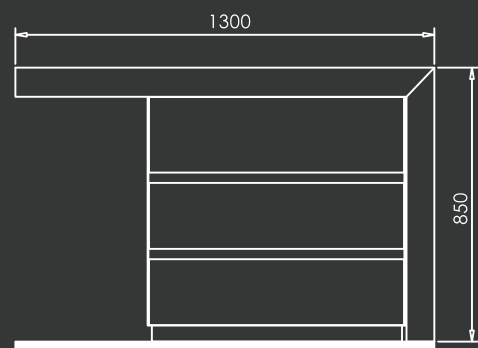

09

10

AL-21-3086
 MAIN CABINET:
 2070x 700 x 850 mm
 MIRROR:
 2070 x200 x 1650 mm

11

AL-21-3087A

MAIN CABINET:
2000x 500 x 850 mm
MIRROR:
500 x 300 x 1500mm

12

13

AL-21-3110

MAIN CABINET:
1300 x 550 x 850 mm

MIRROR:
1200 x 120 x 800 mm

63

AL-21-3111

MAIN CABINET:
1300 x 550 x 850 mm

MIRROR:
1200 x 120 x 800 mm

64