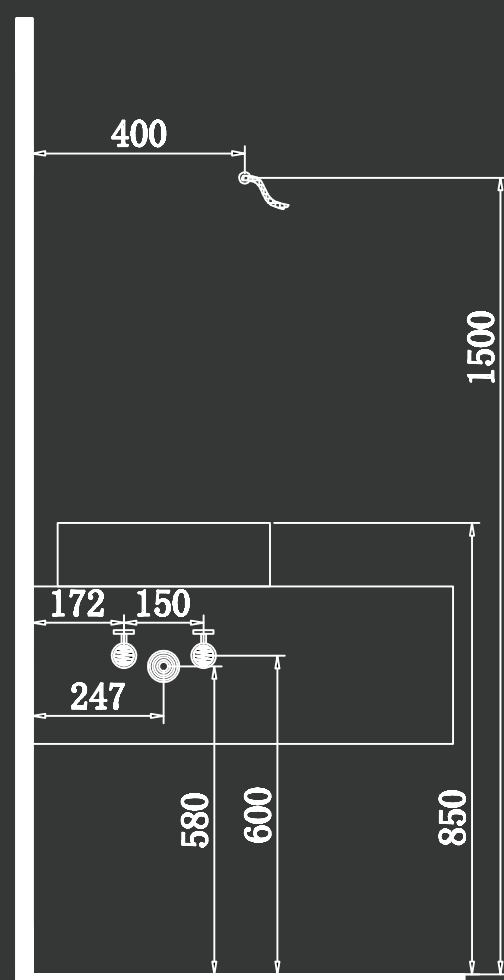

AL-21-3117