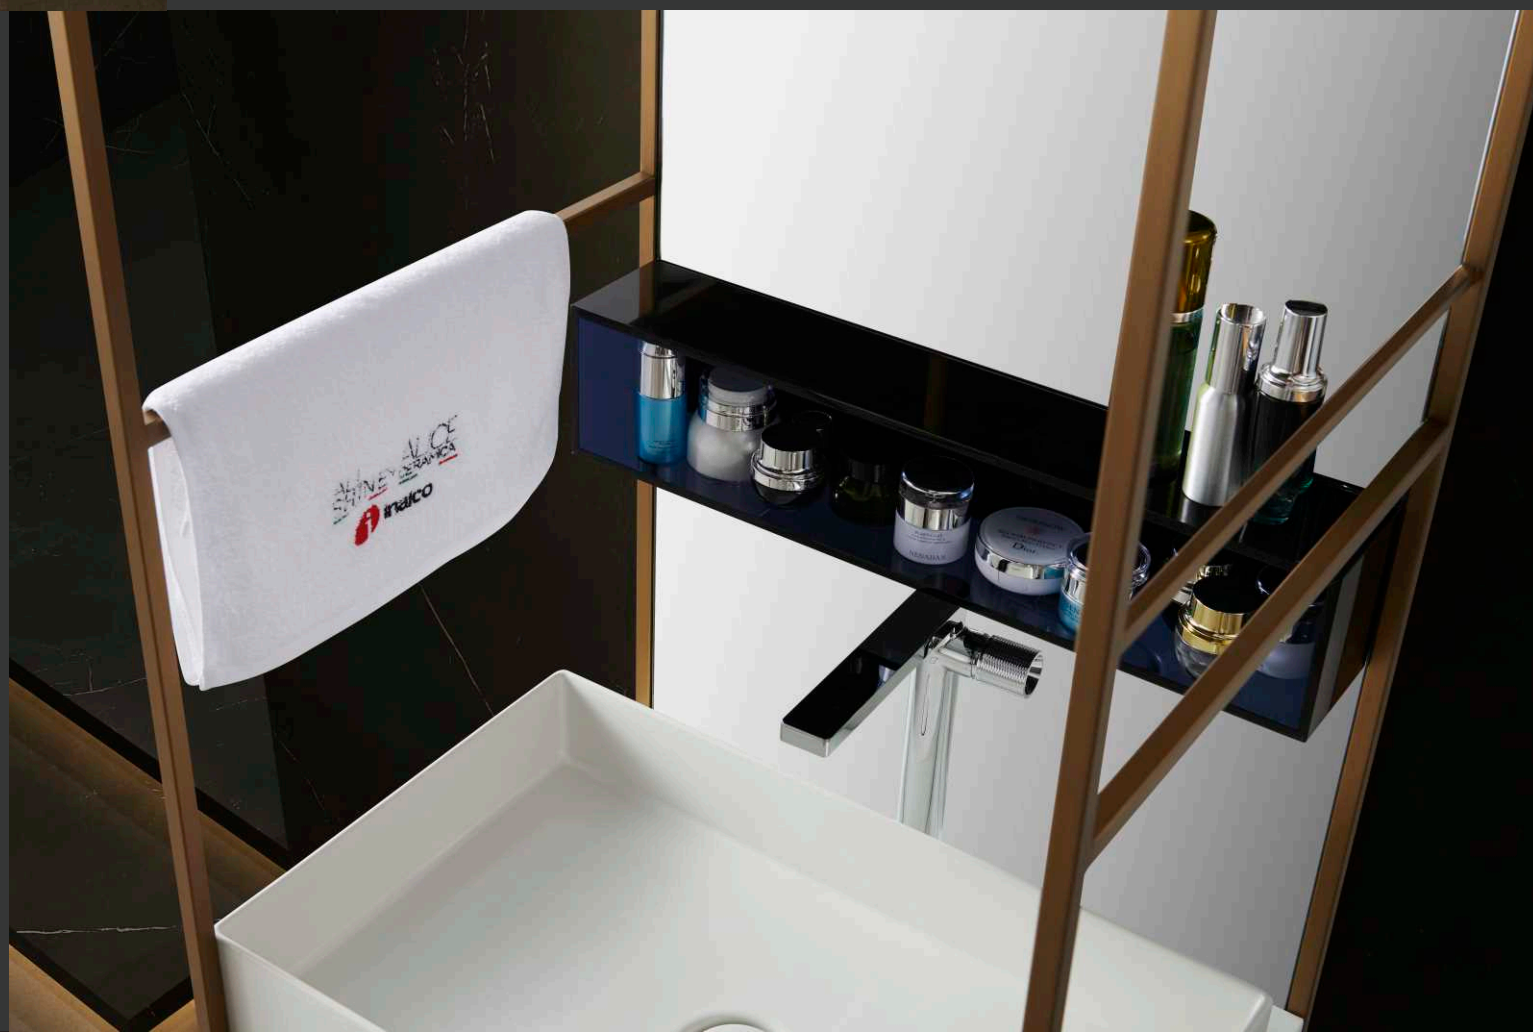

AL-21-3096

MAIN CABINET:

600x 500 x 850 mm

MIRROR:

600 x 500 x 2400mm

SHELF:

568 x 100 x 120mm

34