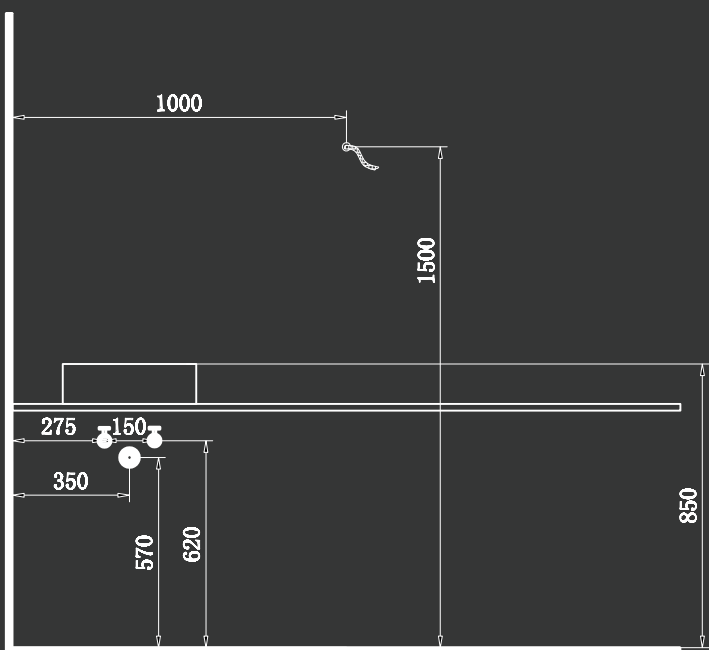

AL-21-3103