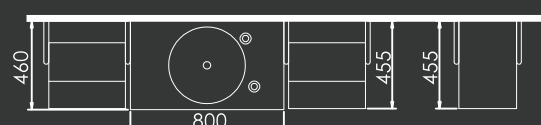

21

AL-21-3090

MAIN CABINET:
2000x 650 x 850 mm
MIRROR:
2000 x 45 x 1500mm

22

23

AL-21-3091

MAIN CABINET:
2200x 580 x 850 mm

MIRROR:
600 x 60 x 1700mm

24

25

AL-21-3092

MAIN CABINET:
800x 460 x 850 mm

MIRROR:
Φ700mm

SHELF:
450 x 455 x 2300mm

SIDE CABINET:
350 x 455 x 2300mm

26

27

AL-21-3093
 MAIN CABINET:
 1600x 580 x 850 mm
 MIRROR:
 1600 x 45 x 800mm

28

29

AL-21-3095A
 MAIN CABINET:
 1600x 480 x 850 mm
 MIRROR:
 500 x 40 x 1600mm

30

31

AL-21-3095B