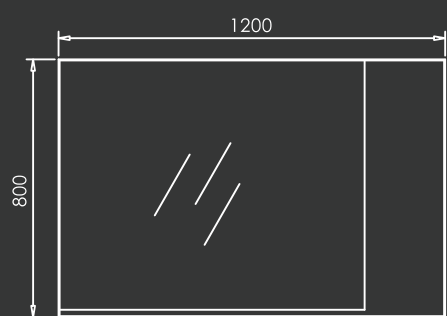

AL-21-3110

MAIN CABINET:
1300 x 550 x 850 mm

MIRROR:
1200 x 120 x 800 mm

63

AL-21-3111

MAIN CABINET:
1300 x 550 x 850 mm

MIRROR:
1200 x 120 x 800 mm

64