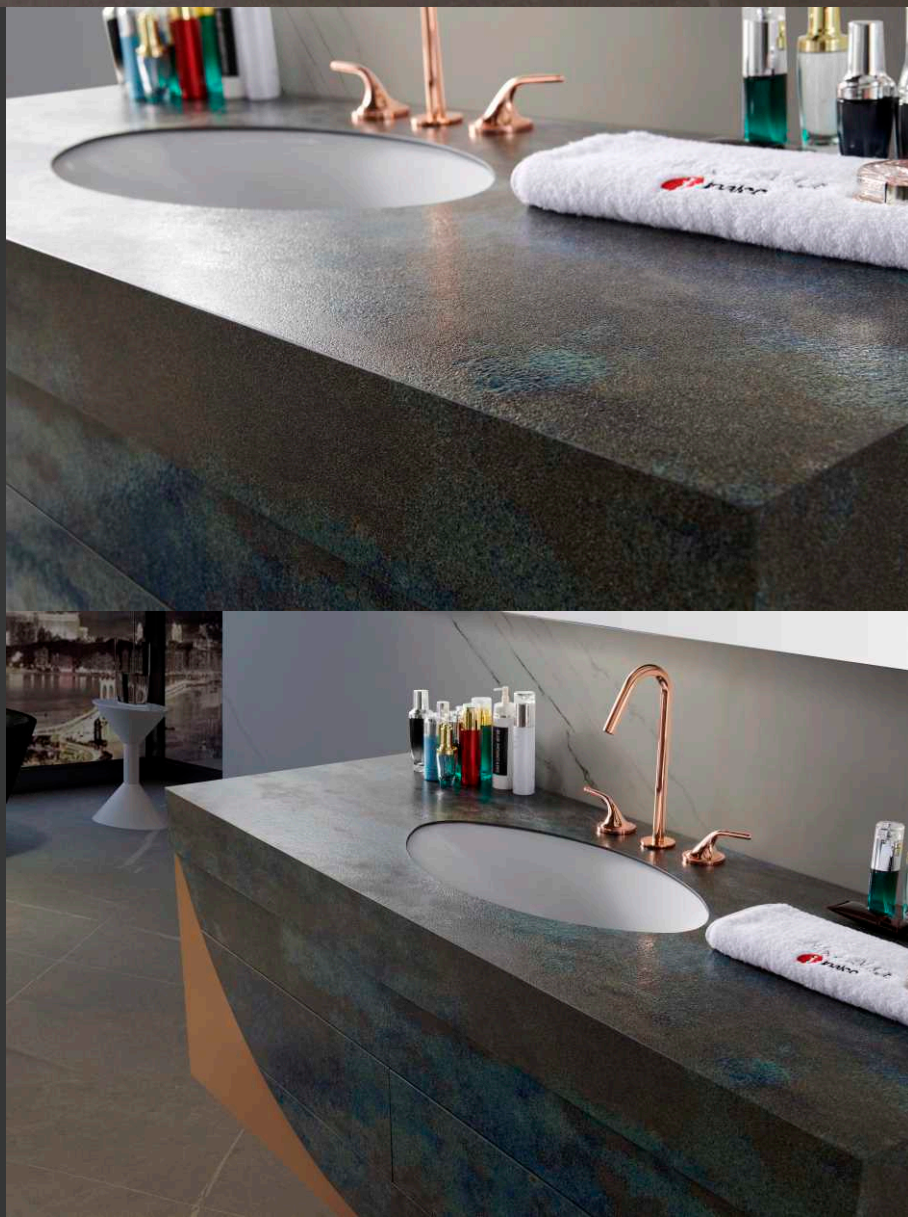

AL-21-3093
MAIN CABINET:
1600x 580 x 850 mm
MIRROR:
1600 x 45 x 800mm