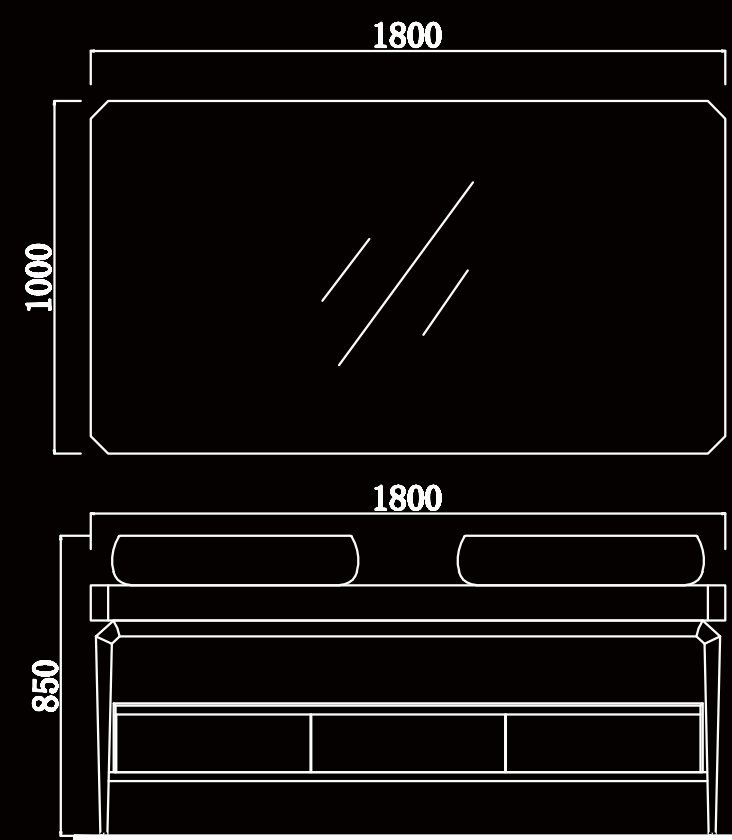

MIRROR:
600 x 1600 mm

AL-2018A28B

MAIN CABINET:
2000 x 500 x 850 mm

MIRROR:
600 x 1600 mm

AL-2018A29A

MAIN CABINET:
1800 x 510 x 850 mm
MIRROR:
1800 x 800 mm

AL-2018A29B

MAIN CABINET:
1800 x 510 x 850 mm
MIRROR:
1800 x 800 mm

AL-2018A42

MAIN CABINET:
1400 x 500 x 850 mm
MIRROR:
1350 x 800 mm

AL-2018A43

MAIN CABINET:
1200 x 500 x 850 mm
MIRROR:
1200 x 600 mm

AL-2018A45

MAIN CABINET:
2000 x 580 x 850 mm
MIRROR:
1980 x 1000 mm

AL-2018A46

MAIN CABINET:
800 x 505 x 850 mm
MIRROR:
600 x 1200 mm

AL-2018A47

MAIN CABINET:
1000 x 500 x 850 mm
MIRROR:
760 x 1000 mm

AL-2018A48

MAIN CABINET:
1200 x 500 x 850 mm
MIRROR:
1200 x 600 mm

AL-2018A49

MAIN CABINET:
1800 x 535 x 850 mm
MIRROR:
1800 x 1000 mm

47

AL-2018A50

MAIN CABINET:
1800 x 515 x 850 mm
MIRROR:
500 x 1200 mm

48

AL-2018A51

MAIN CABINET:
1800 x 500 x 850 mm
MIRROR:
606 x 1305 mm

Energetic

Inspirati