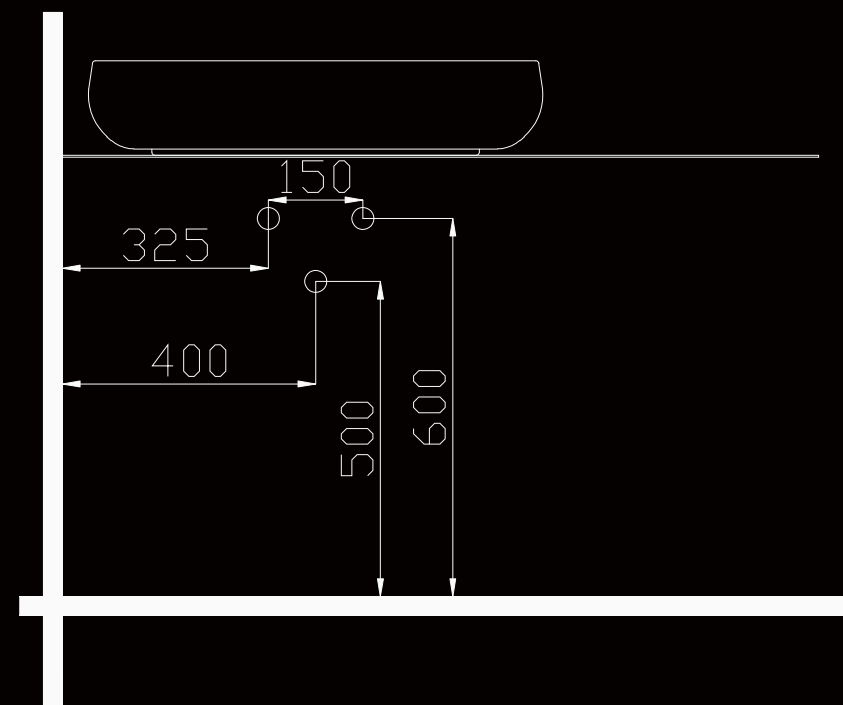

MIRROR:
600 x 1600 mm

AL-2018A28B

MAIN CABINET:
2000 x 500 x 850 mm

MIRROR:
600 x 1600 mm

AL-2018A29A

MAIN CABINET:
1800 x 510 x 850 mm
MIRROR:
1800 x 800 mm

AL-2018A29B

MAIN CABINET:
1800 x 510 x 850 mm
MIRROR:
1800 x 800 mm

AL-2018A33

MAIN CABINET:
2000 x 555 x 850 mm
MIRROR:
2000 x 1600 mm

AL-2018A35

MAIN CABINET:
1800 x 500 x 850 mm
MIRROR:
500 x 1200 mm

AL-2018A36

MAIN CABINET:
1520 x 460 x 850 mm
MIRROR:
1500 x 1000 mm

AL-2018A37

MAIN CABINET:
1300 x 460 x 850 mm
MIRROR:
1290 x 800 mm

AL-2018A38

MAIN CABINET:
1000 x 500 x 850 mm
MIRROR:
600 x 1200 mm

01

25

02

03

26

AL-2018A37

AL-2018A38

AL-2018A32

AL-2018A33

AL-2018A39

AL-2018A40

AL-2018A42

AL-2018A43