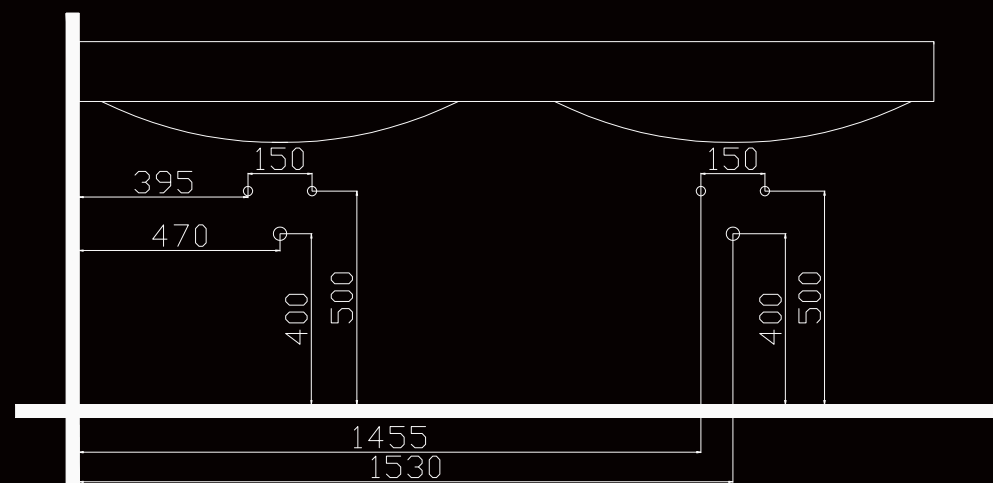

AL-2018A45