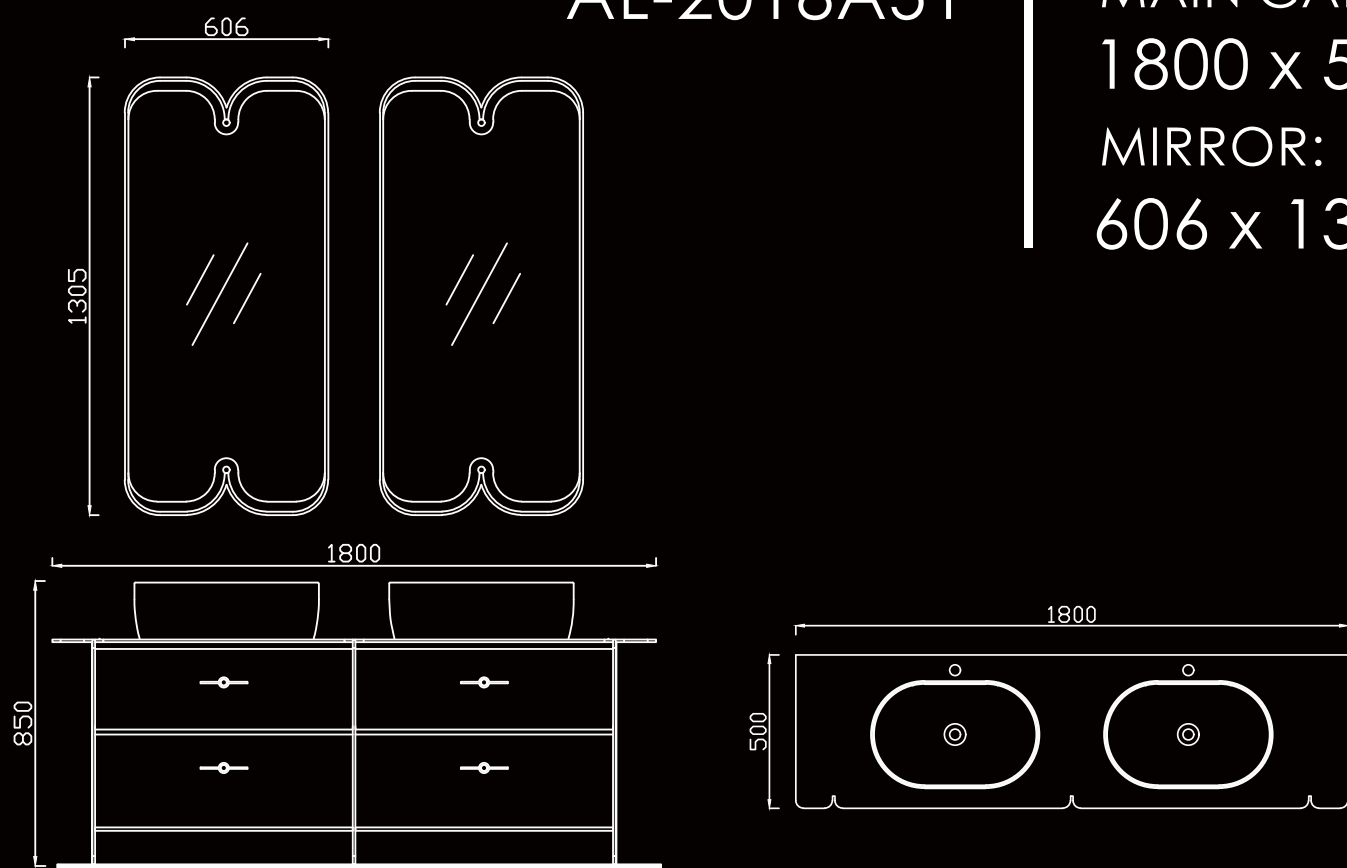

47

AL-2018A50

MAIN CABINET:
1800 x 515 x 850 mm
MIRROR:
500 x 1200 mm

48

AL-2018A51

MAIN CABINET:
1800 x 500 x 850 mm
MIRROR:
606 x 1305 mm

Energetic

Inspirati