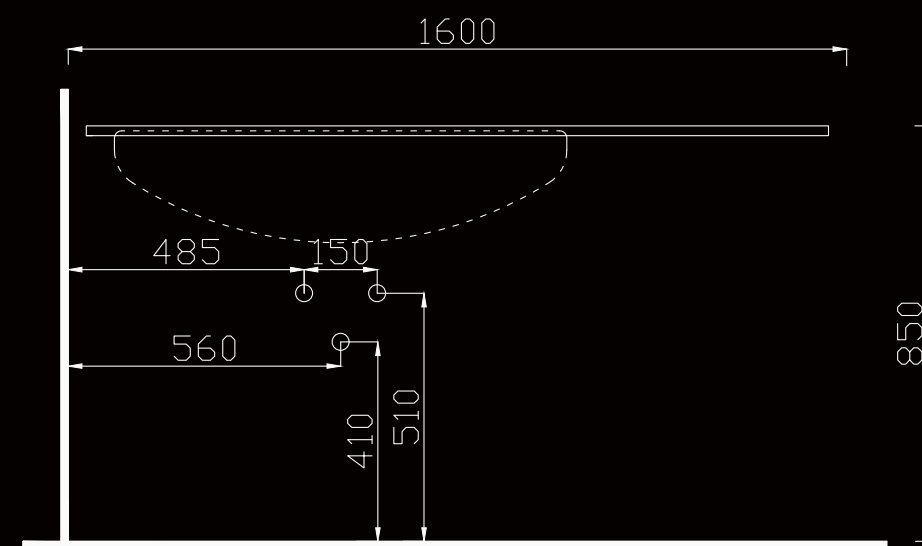

AL-2018A32