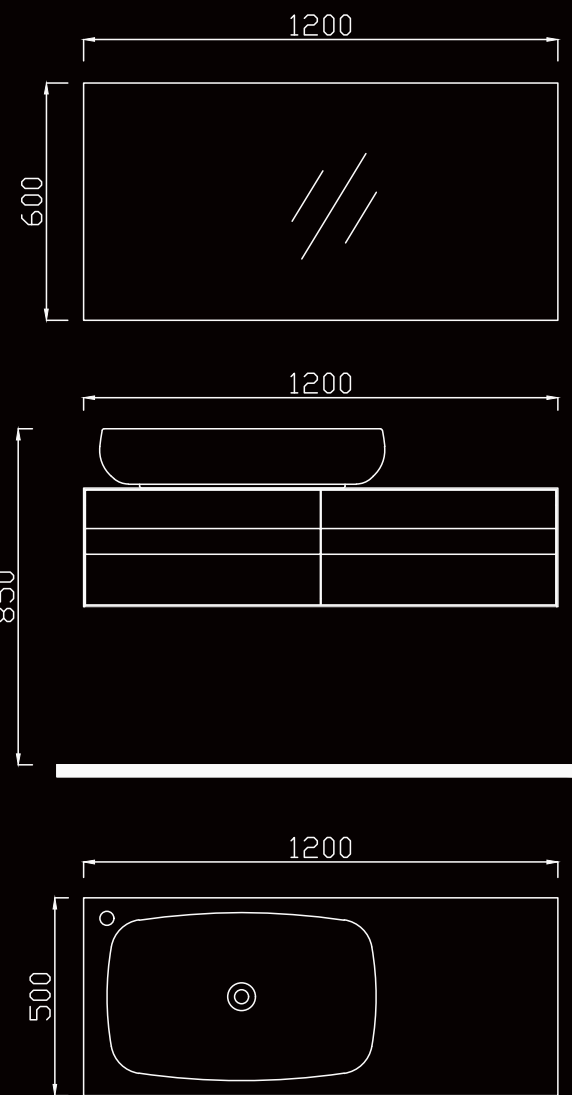

MIRROR:
600 x 1600 mm

AL-2018A28B

MAIN CABINET:
2000 x 500 x 850 mm

MIRROR:
600 x 1600 mm

AL-2018A29A

MAIN CABINET:
1800 x 510 x 850 mm
MIRROR:
1800 x 800 mm

AL-2018A29B

MAIN CABINET:
1800 x 510 x 850 mm
MIRROR:
1800 x 800 mm

MAIN CABINET:
1300 x 460 x 850 mm
MIRROR:
1290 x 800 mm

AL-2018A38

MAIN CABINET:
1000 x 500 x 850 mm
MIRROR:
600 x 1200 mm

01

25

02

03

26

AL-2018A39

MAIN CABINET:
2000 x 595 x 850 mm
MIRROR:
800 x 1600 mm

AL-2018A40

MAIN CABINET:
1800 x 500 x 850 mm
MIRROR:
600 x 1200 mm

AL-2018A41

MAIN CABINET:
1100 x 420 x 810 mm
MIRROR:
800 x 800 mm

31

32

AL-2018A42

MAIN CABINET:
1400 x 500 x 850 mm
MIRROR:
1350 x 800 mm

AL-2018A43

MAIN CABINET:
1200 x 500 x 850 mm
MIRROR:
1200 x 600 mm

AL-2018A45

MAIN CABINET:
2000 x 580 x 850 mm
MIRROR:
1980 x 1000 mm

AL-2018A46