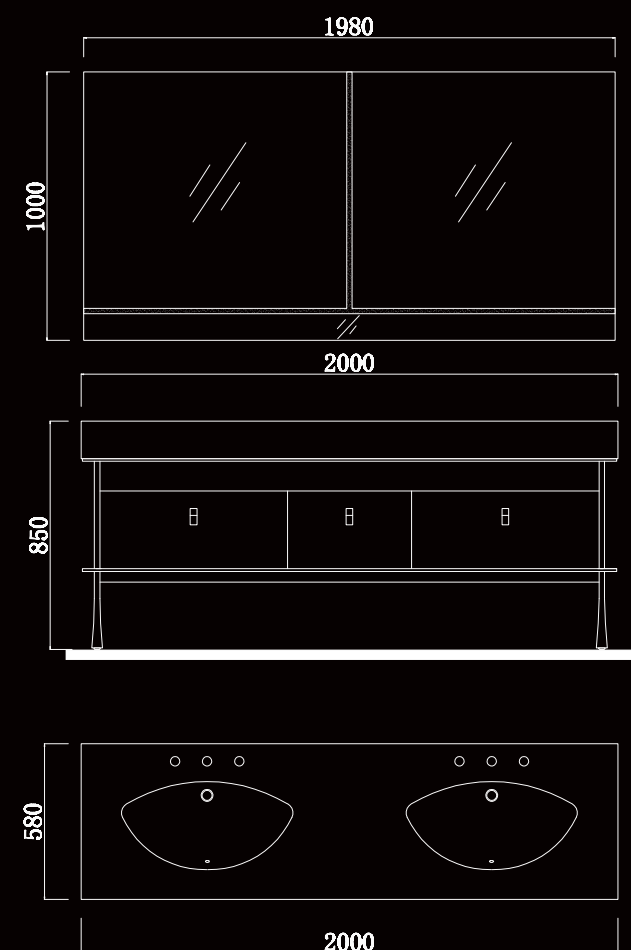

AL-2018A39

MAIN CABINET:
2000 x 595 x 850 mm
MIRROR:
800 x 1600 mm

AL-2018A40

MAIN CABINET:
1800 x 500 x 850 mm
MIRROR:
600 x 1200 mm

AL-2018A41

MAIN CABINET:
1100 x 420 x 810 mm
MIRROR:
800 x 800 mm

31

32

AL-2018A42

MAIN CABINET:
1400 x 500 x 850 mm
MIRROR:
1350 x 800 mm

AL-2018A43

MAIN CABINET:
1200 x 500 x 850 mm
MIRROR:
1200 x 600 mm

AL-2018A45

MAIN CABINET:
2000 x 580 x 850 mm
MIRROR:
1980 x 1000 mm

AL-2018A46

MAIN CABINET:
800 x 505 x 850 mm
MIRROR:
600 x 1200 mm

AL-2018A47

MAIN CABINET:
1000 x 500 x 850 mm
MIRROR:
760 x 1000 mm

AL-2018A48

MAIN CABINET:
1200 x 500 x 850 mm
MIRROR:
1200 x 600 mm

AL-2018A49

MAIN CABINET:
1800 x 535 x 850 mm
MIRROR:
1800 x 1000 mm

47

AL-2018A50

MAIN CABINET:
1800 x 515 x 850 mm
MIRROR:
500 x 1200 mm

48

AL-2018A51

MAIN CABINET:
1800 x 500 x 850 mm
MIRROR:
606 x 1305 mm

Energetic

Inspirati