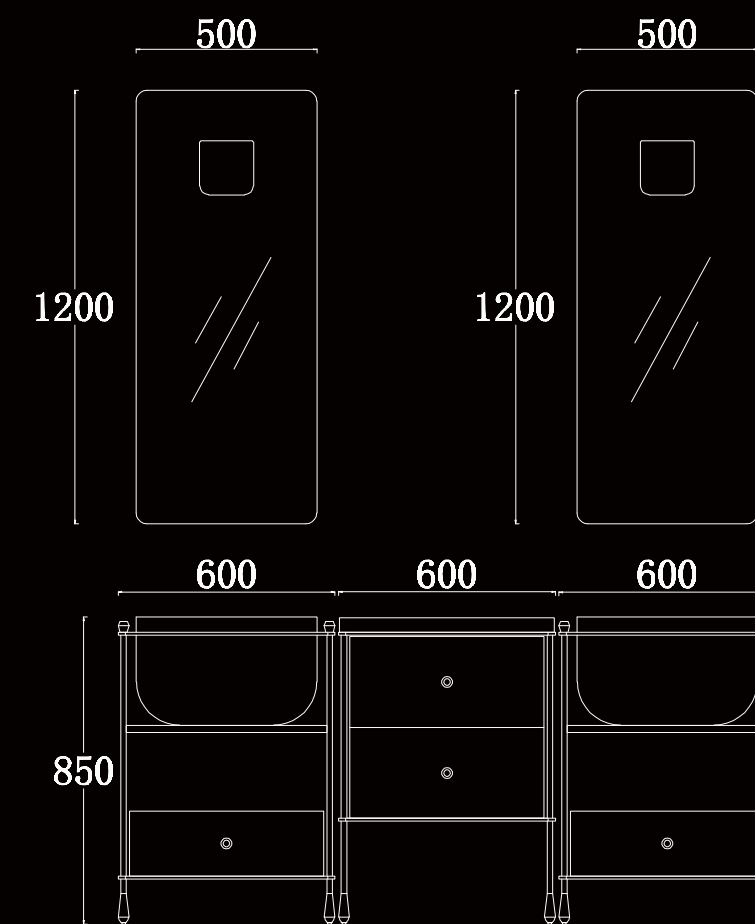

MIRROR:
600 x 1600 mm

AL-2018A28B

MAIN CABINET:
2000 x 500 x 850 mm

MIRROR:
600 x 1600 mm

AL-2018A29A

MAIN CABINET:
1800 x 510 x 850 mm
MIRROR:
1800 x 800 mm

AL-2018A29B

MAIN CABINET:
1800 x 510 x 850 mm
MIRROR:
1800 x 800 mm

AL-2018A30

MAIN CABINET:
2000 x 600 x 850 mm
MIRROR:
800 x 1500 mm
SHELF:
1050 x 110 mm

AL-2018A31

MAIN CABINET:
1685 x 550 x 850 mm
MIRROR:
1680 x 700 mm

AL-2018A32

MAIN CABINET:
1600 x 600 x 850 mm
MIRROR:
1100 x 1100 mm

AL-2018A33

MAIN CABINET:
2000 x 555 x 850 mm
MIRROR:
2000 x 1600 mm

AL-2018A35

MAIN CABINET:
1800 x 500 x 850 mm
MIRROR:
500 x 1200 mm

AL-2018A36

MAIN CABINET:
1520 x 460 x 850 mm
MIRROR:
1500 x 1000 mm

AL-2018A37

MAIN CABINET:
1300 x 460 x 850 mm
MIRROR:
1290 x 800 mm

AL-2018A38

MAIN CABINET:
1000 x 500 x 850 mm
MIRROR:
600 x 1200 mm

01

25

02

03

26