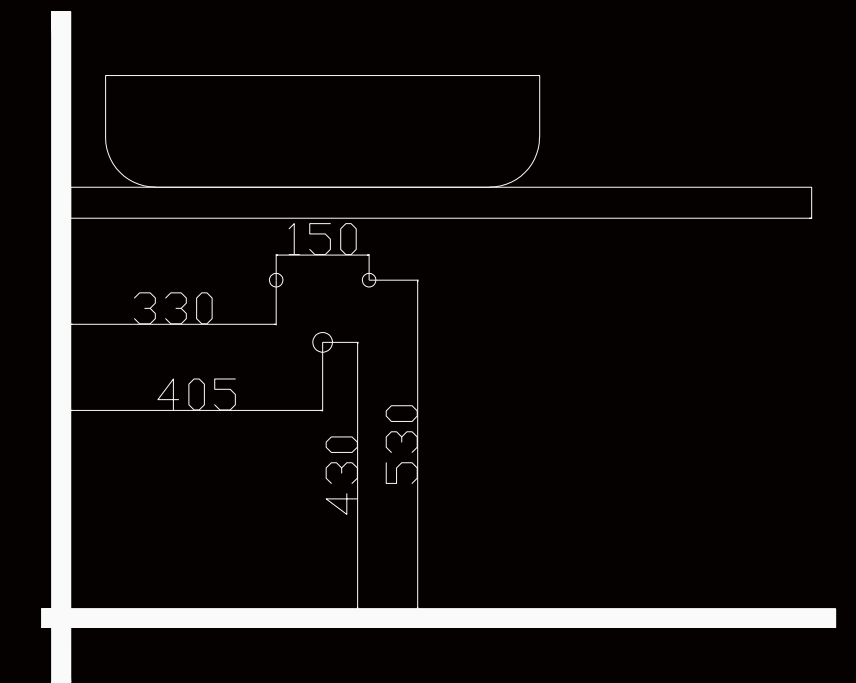

AL-2018A48