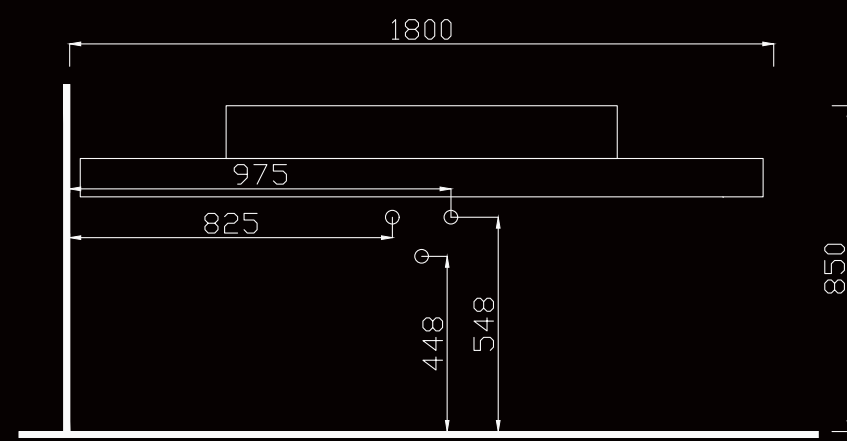

AL-2018A29A/B