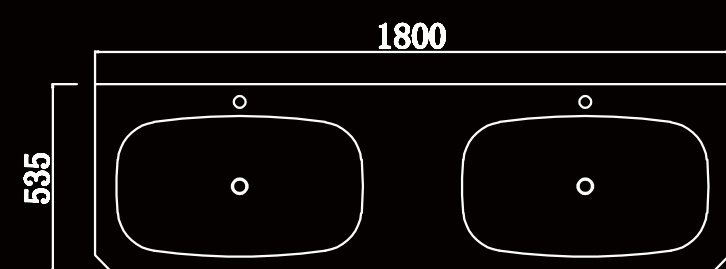

AL-2018A42

MAIN CABINET:
1400 x 500 x 850 mm
MIRROR:
1350 x 800 mm

AL-2018A43

MAIN CABINET:
1200 x 500 x 850 mm
MIRROR:
1200 x 600 mm

AL-2018A45

MAIN CABINET:
2000 x 580 x 850 mm
MIRROR:
1980 x 1000 mm

AL-2018A46

MAIN CABINET:
800 x 505 x 850 mm
MIRROR:
600 x 1200 mm

AL-2018A47

MAIN CABINET:
1000 x 500 x 850 mm
MIRROR:
760 x 1000 mm

AL-2018A48

MAIN CABINET:
1200 x 500 x 850 mm
MIRROR:
1200 x 600 mm

AL-2018A49

MAIN CABINET:
1800 x 535 x 850 mm
MIRROR:
1800 x 1000 mm

47

AL-2018A50

MAIN CABINET:
1800 x 515 x 850 mm
MIRROR:
500 x 1200 mm

48

AL-2018A51

MAIN CABINET:
1800 x 500 x 850 mm
MIRROR:
606 x 1305 mm

Energetic

Inspirati