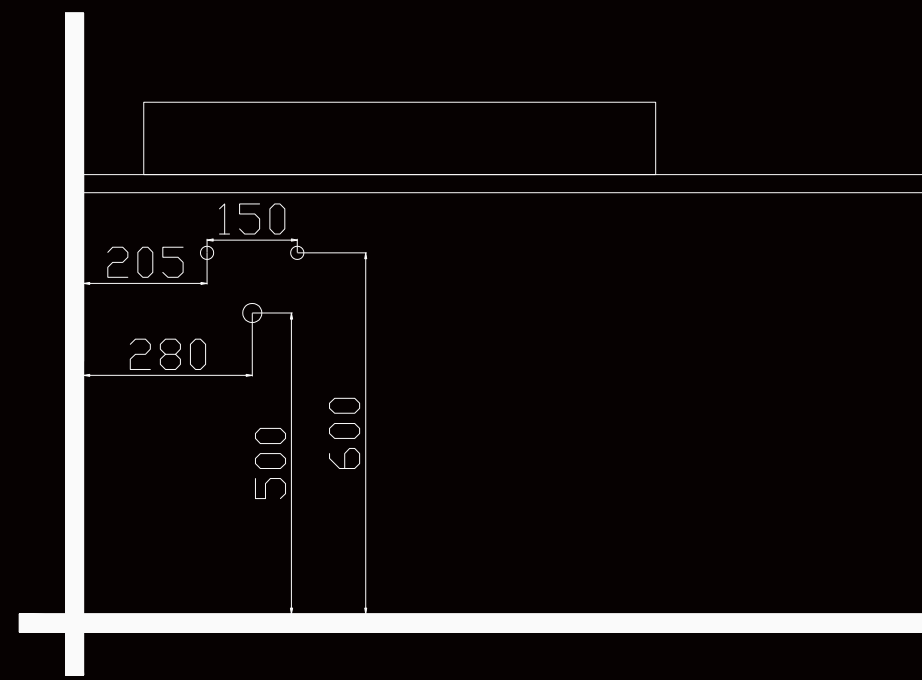

AL-2018A42