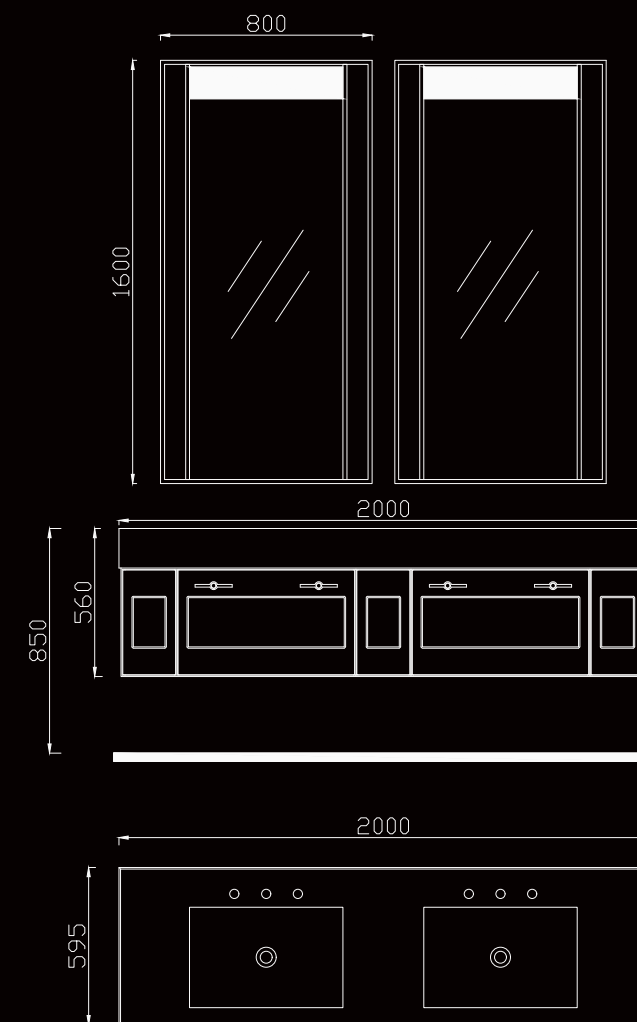

MIRROR:
600 x 1600 mm

AL-2018A28B

MAIN CABINET:
2000 x 500 x 850 mm

MIRROR:
600 x 1600 mm

AL-2018A29A

MAIN CABINET:
1800 x 510 x 850 mm
MIRROR:
1800 x 800 mm

AL-2018A29B

MAIN CABINET:
1800 x 510 x 850 mm
MIRROR:
1800 x 800 mm

AL-2018A33

MAIN CABINET:
2000 x 555 x 850 mm
MIRROR:
2000 x 1600 mm

AL-2018A35

MAIN CABINET:
1800 x 500 x 850 mm
MIRROR:
500 x 1200 mm

AL-2018A36

MAIN CABINET:
1520 x 460 x 850 mm
MIRROR:
1500 x 1000 mm

AL-2018A37

MAIN CABINET:
1300 x 460 x 850 mm
MIRROR:
1290 x 800 mm

AL-2018A38

MAIN CABINET:
1000 x 500 x 850 mm
MIRROR:
600 x 1200 mm

01

25

02

03

26

AL-2018A39

MAIN CABINET:
2000 x 595 x 850 mm
MIRROR:
800 x 1600 mm

AL-2018A40

MAIN CABINET:
1800 x 500 x 850 mm
MIRROR:
600 x 1200 mm

AL-2018A41

MAIN CABINET:
1100 x 420 x 810 mm
MIRROR:
800 x 800 mm

31

32