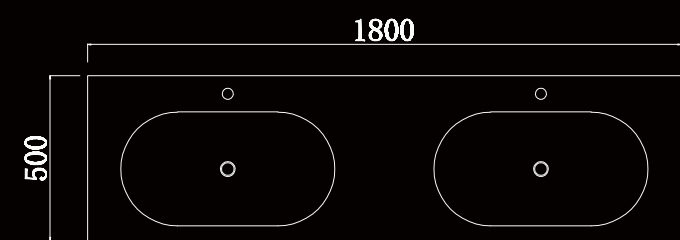

AL-2018A30

MAIN CABINET:
2000 x 600 x 850 mm
MIRROR:
800 x 1500 mm
SHELF:
1050 x 110 mm

AL-2018A31

MAIN CABINET:
1685 x 550 x 850 mm
MIRROR:
1680 x 700 mm

AL-2018A32

MAIN CABINET:
1600 x 600 x 850 mm
MIRROR:
1100 x 1100 mm

AL-2018A33

MAIN CABINET:
2000 x 555 x 850 mm
MIRROR:
2000 x 1600 mm

AL-2018A35

MAIN CABINET:
1800 x 500 x 850 mm
MIRROR:
500 x 1200 mm

AL-2018A36

MAIN CABINET:
1520 x 460 x 850 mm
MIRROR:
1500 x 1000 mm

AL-2018A37

MAIN CABINET:
1300 x 460 x 850 mm
MIRROR:
1290 x 800 mm

AL-2018A38

MAIN CABINET:
1000 x 500 x 850 mm
MIRROR:
600 x 1200 mm

01

25

02

03

26

AL-2018A39

MAIN CABINET:
2000 x 595 x 850 mm
MIRROR:
800 x 1600 mm

AL-2018A40

MAIN CABINET:
1800 x 500 x 850 mm
MIRROR:
600 x 1200 mm

AL-2018A41

MAIN CABINET:
1100 x 420 x 810 mm
MIRROR:
800 x 800 mm

31

32