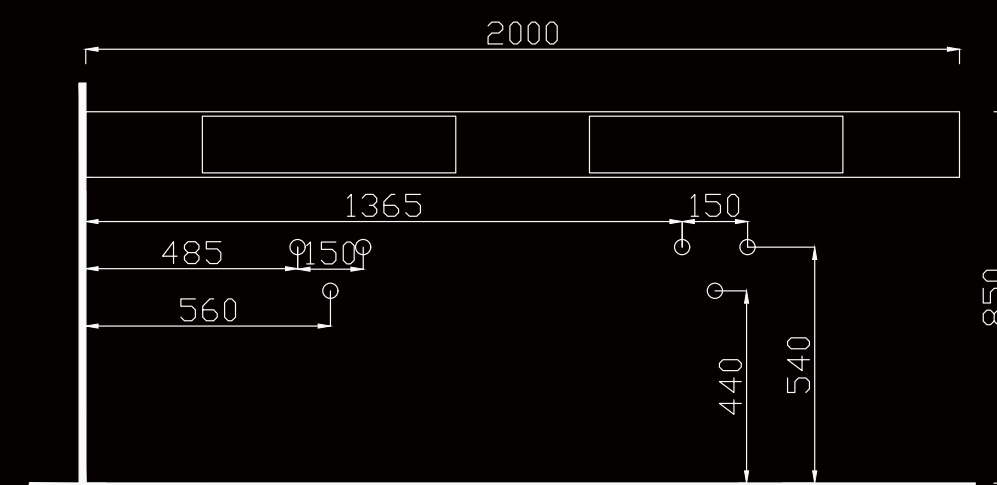

MIRROR:
600 x 1600 mm

AL-2018A28B

MAIN CABINET:
2000 x 500 x 850 mm

MIRROR:
600 x 1600 mm

AL-2018A29A

MAIN CABINET:
1800 x 510 x 850 mm
MIRROR:
1800 x 800 mm

AL-2018A29B

MAIN CABINET:
1800 x 510 x 850 mm
MIRROR:
1800 x 800 mm

AL-2018A37

AL-2018A38

AL-2018A32

AL-2018A33

AL-2018A39

AL-2018A40

AL-2018A42

AL-2018A43