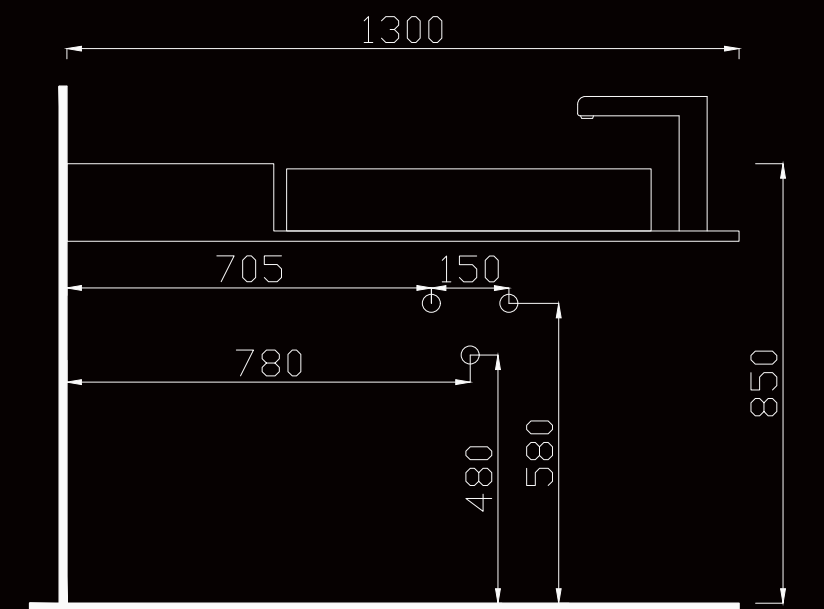

AL-2018A37