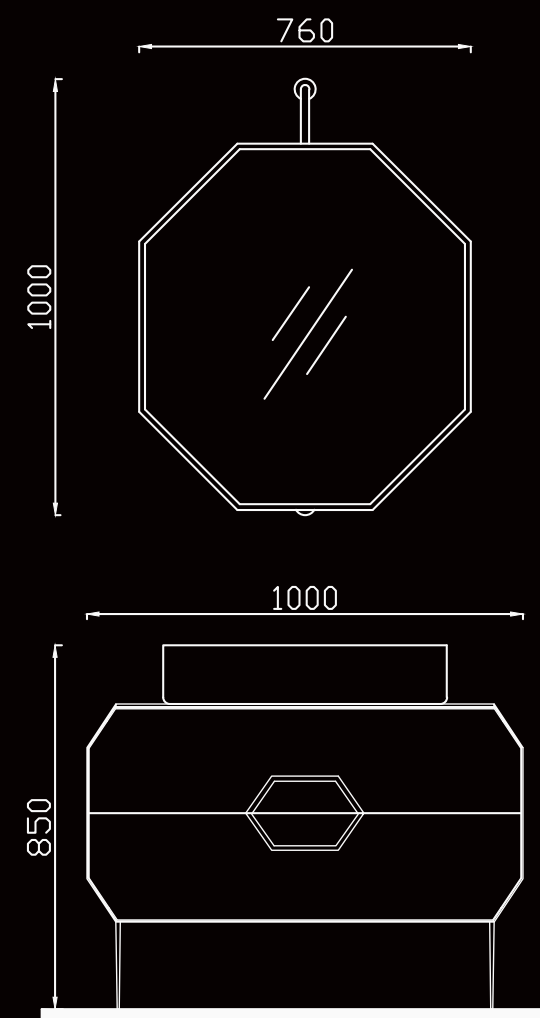

MIRROR:
600 x 1600 mm

AL-2018A28B

MAIN CABINET:
2000 x 500 x 850 mm

MIRROR:
600 x 1600 mm

AL-2018A29A

MAIN CABINET:
1800 x 510 x 850 mm
MIRROR:
1800 x 800 mm

AL-2018A29B

MAIN CABINET:
1800 x 510 x 850 mm
MIRROR:
1800 x 800 mm

AL-2018A39

MAIN CABINET:
2000 x 595 x 850 mm
MIRROR:
800 x 1600 mm

AL-2018A40

MAIN CABINET:
1800 x 500 x 850 mm
MIRROR:
600 x 1200 mm

AL-2018A41

MAIN CABINET:
1100 x 420 x 810 mm
MIRROR:
800 x 800 mm

31

32

AL-2018A42

MAIN CABINET:
1400 x 500 x 850 mm
MIRROR:
1350 x 800 mm

AL-2018A43

MAIN CABINET:
1200 x 500 x 850 mm
MIRROR:
1200 x 600 mm

AL-2018A45

MAIN CABINET:
2000 x 580 x 850 mm
MIRROR:
1980 x 1000 mm

AL-2018A46

MAIN CABINET:
800 x 505 x 850 mm
MIRROR:
600 x 1200 mm

AL-2018A47

MAIN CABINET:
1000 x 500 x 850 mm
MIRROR:
760 x 1000 mm

AL-2018A48

MAIN CABINET:
1200 x 500 x 850 mm
MIRROR:
1200 x 600 mm

AL-2018A49

MAIN CABINET:
1800 x 535 x 850 mm
MIRROR:
1800 x 1000 mm