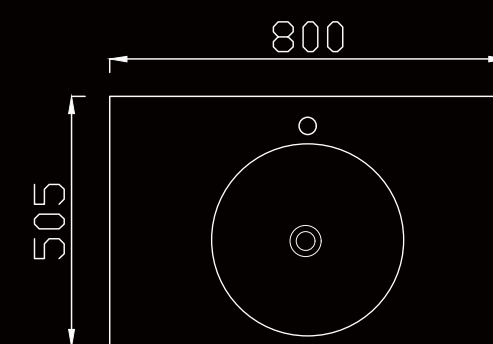

AL-2018A42

MAIN CABINET:
1400 x 500 x 850 mm
MIRROR:
1350 x 800 mm

AL-2018A43

MAIN CABINET:
1200 x 500 x 850 mm
MIRROR:
1200 x 600 mm

AL-2018A45

MAIN CABINET:
2000 x 580 x 850 mm
MIRROR:
1980 x 1000 mm

AL-2018A46

MAIN CABINET:
800 x 505 x 850 mm
MIRROR:
600 x 1200 mm

AL-2018A47

MAIN CABINET:
1000 x 500 x 850 mm
MIRROR:
760 x 1000 mm

AL-2018A48

MAIN CABINET:
1200 x 500 x 850 mm
MIRROR:
1200 x 600 mm

AL-2018A49

MAIN CABINET:
1800 x 535 x 850 mm
MIRROR:
1800 x 1000 mm