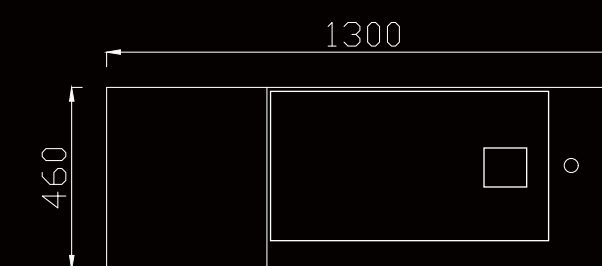

AL-2018A30

MAIN CABINET:
2000 x 600 x 850 mm
MIRROR:
800 x 1500 mm
SHELF:
1050 x 110 mm

AL-2018A31

MAIN CABINET:
1685 x 550 x 850 mm
MIRROR:
1680 x 700 mm

AL-2018A32

MAIN CABINET:
1600 x 600 x 850 mm
MIRROR:
1100 x 1100 mm

AL-2018A33

MAIN CABINET:
2000 x 555 x 850 mm
MIRROR:
2000 x 1600 mm

AL-2018A35

MAIN CABINET:
1800 x 500 x 850 mm
MIRROR:
500 x 1200 mm

AL-2018A36

MAIN CABINET:
1520 x 460 x 850 mm
MIRROR:
1500 x 1000 mm

AL-2018A37

MAIN CABINET:
1300 x 460 x 850 mm
MIRROR:
1290 x 800 mm

AL-2018A38

MAIN CABINET:
1000 x 500 x 850 mm
MIRROR:
600 x 1200 mm

01

25

02

03

26