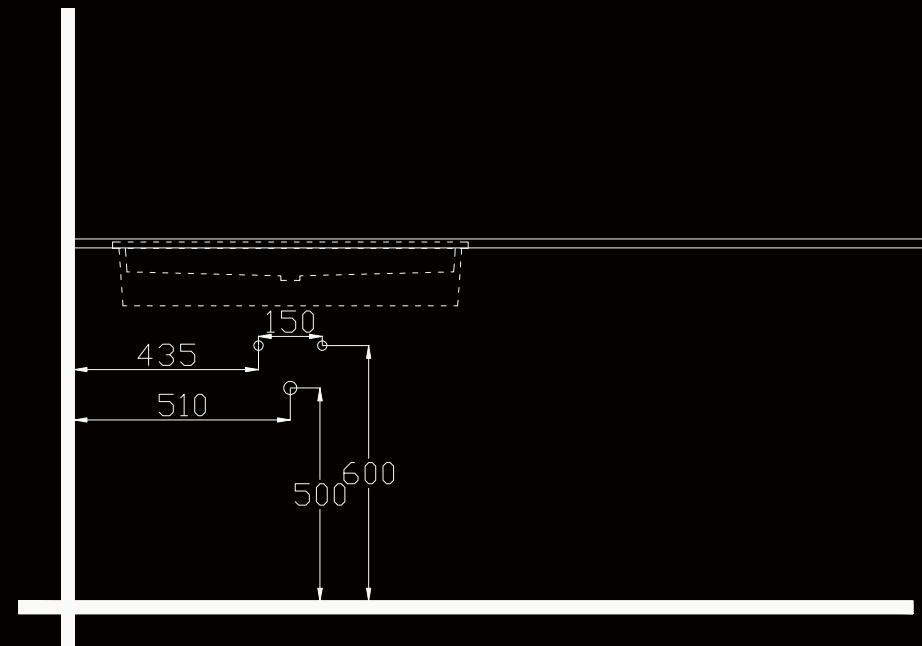

AL-2018A30