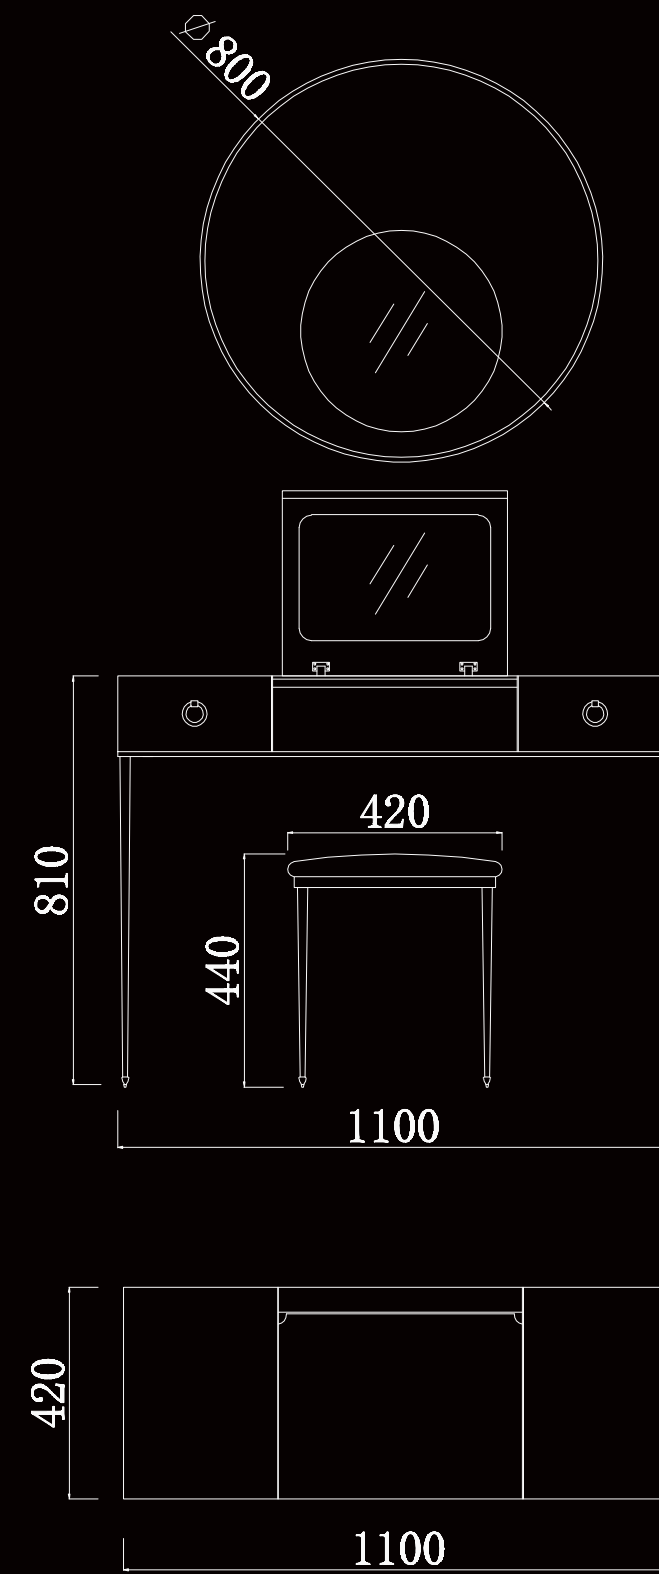

MIRROR:
600 x 1600 mm

AL-2018A28B

MAIN CABINET:
2000 x 500 x 850 mm

MIRROR:
600 x 1600 mm

AL-2018A29A

MAIN CABINET:
1800 x 510 x 850 mm
MIRROR:
1800 x 800 mm

AL-2018A29B

MAIN CABINET:
1800 x 510 x 850 mm
MIRROR:
1800 x 800 mm

MAIN CABINET:
1300 x 460 x 850 mm
MIRROR:
1290 x 800 mm

AL-2018A38

MAIN CABINET:
1000 x 500 x 850 mm
MIRROR:
600 x 1200 mm

01

25

02

03

26

AL-2018A39

MAIN CABINET:
2000 x 595 x 850 mm
MIRROR:
800 x 1600 mm

AL-2018A40

MAIN CABINET:
1800 x 500 x 850 mm
MIRROR:
600 x 1200 mm

AL-2018A41

MAIN CABINET:
1100 x 420 x 810 mm
MIRROR:
800 x 800 mm

31

32

AL-2018A42

MAIN CABINET:
1400 x 500 x 850 mm
MIRROR:
1350 x 800 mm

AL-2018A43

MAIN CABINET:
1200 x 500 x 850 mm
MIRROR:
1200 x 600 mm

AL-2018A45

MAIN CABINET:
2000 x 580 x 850 mm
MIRROR:
1980 x 1000 mm

AL-2018A46