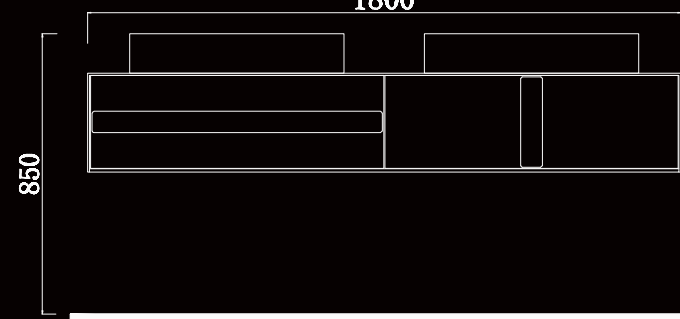

AL-2018A30

MAIN CABINET:
2000 x 600 x 850 mm
MIRROR:
800 x 1500 mm
SHELF:
1050 x 110 mm

AL-2018A31

MAIN CABINET:
1685 x 550 x 850 mm
MIRROR:
1680 x 700 mm

AL-2018A32

MAIN CABINET:
1600 x 600 x 850 mm
MIRROR:
1100 x 1100 mm

AL-2018A33

MAIN CABINET:
2000 x 555 x 850 mm
MIRROR:
2000 x 1600 mm

AL-2018A35

MAIN CABINET:
1800 x 500 x 850 mm
MIRROR:
500 x 1200 mm

AL-2018A36

MAIN CABINET:
1520 x 460 x 850 mm
MIRROR:
1500 x 1000 mm

AL-2018A37

MAIN CABINET:
1300 x 460 x 850 mm
MIRROR:
1290 x 800 mm

AL-2018A38

MAIN CABINET:
1000 x 500 x 850 mm
MIRROR:
600 x 1200 mm

01

25

02

03

26

AL-2018A39

MAIN CABINET:
2000 x 595 x 850 mm
MIRROR:
800 x 1600 mm

AL-2018A40

MAIN CABINET:
1800 x 500 x 850 mm
MIRROR:
600 x 1200 mm

AL-2018A41

MAIN CABINET:
1100 x 420 x 810 mm
MIRROR:
800 x 800 mm

31

32