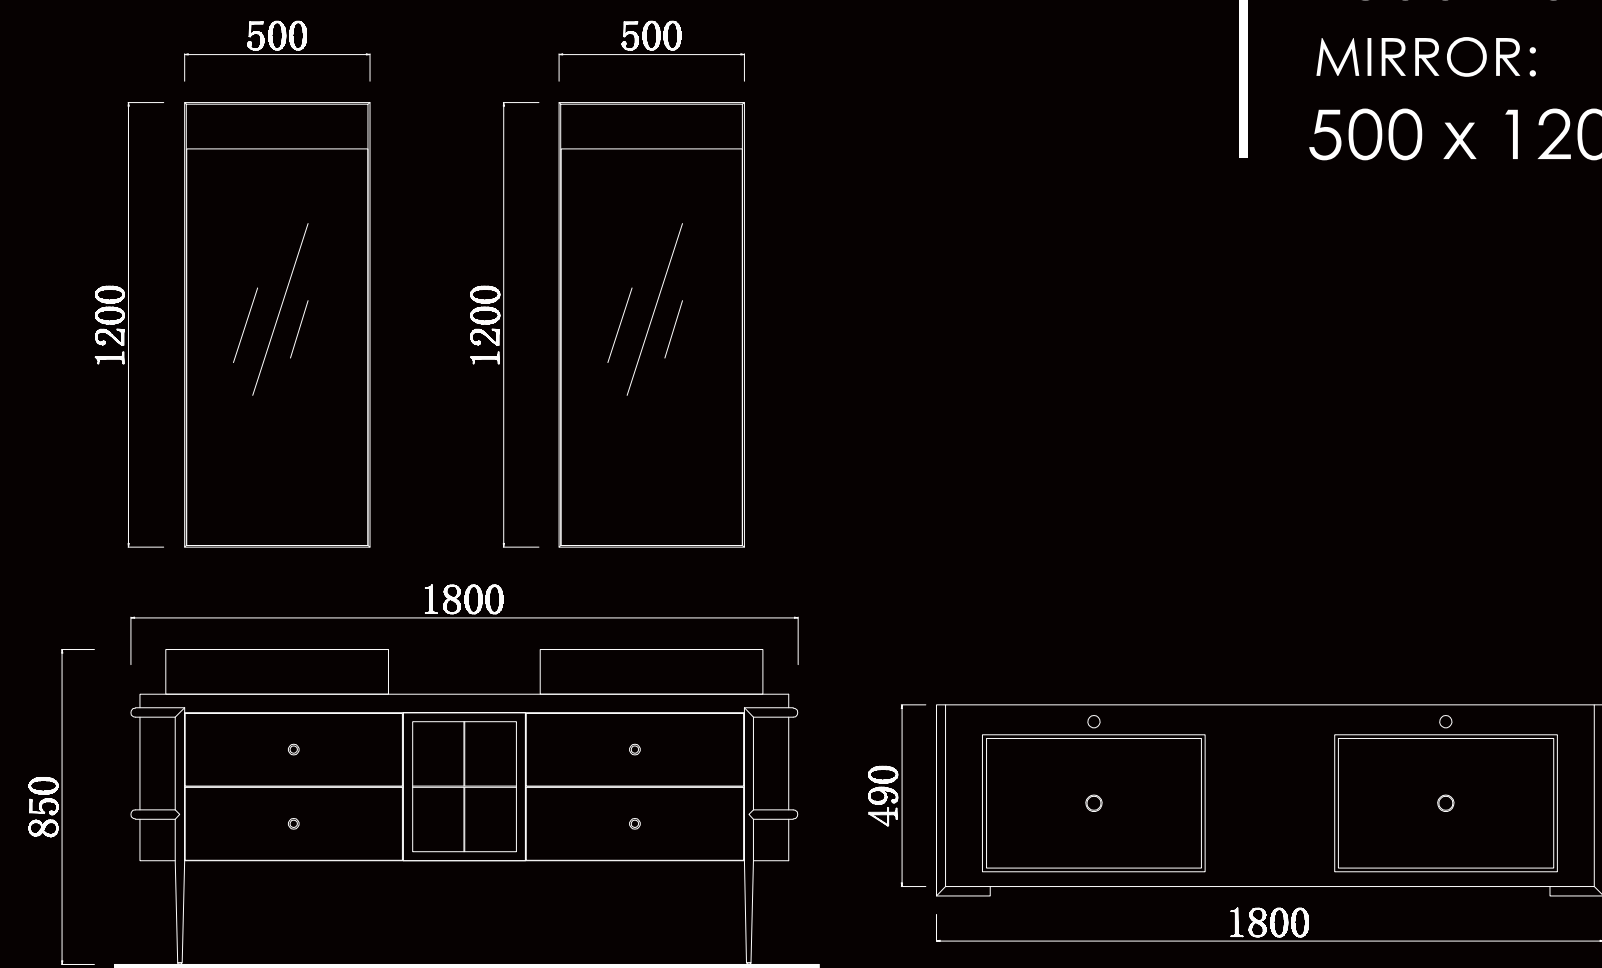

AL-2018A42

MAIN CABINET:
1400 x 500 x 850 mm
MIRROR:
1350 x 800 mm

AL-2018A43

MAIN CABINET:
1200 x 500 x 850 mm
MIRROR:
1200 x 600 mm

AL-2018A45

MAIN CABINET:
2000 x 580 x 850 mm
MIRROR:
1980 x 1000 mm

AL-2018A46

MAIN CABINET:
800 x 505 x 850 mm
MIRROR:
600 x 1200 mm

AL-2018A47

MAIN CABINET:
1000 x 500 x 850 mm
MIRROR:
760 x 1000 mm

AL-2018A48

MAIN CABINET:
1200 x 500 x 850 mm
MIRROR:
1200 x 600 mm

AL-2018A49

MAIN CABINET:
1800 x 535 x 850 mm
MIRROR:
1800 x 1000 mm

47

AL-2018A50

MAIN CABINET:
1800 x 515 x 850 mm
MIRROR:
500 x 1200 mm

48

AL-2018A51

MAIN CABINET:
1800 x 500 x 850 mm
MIRROR:
606 x 1305 mm

Energetic

Inspirati