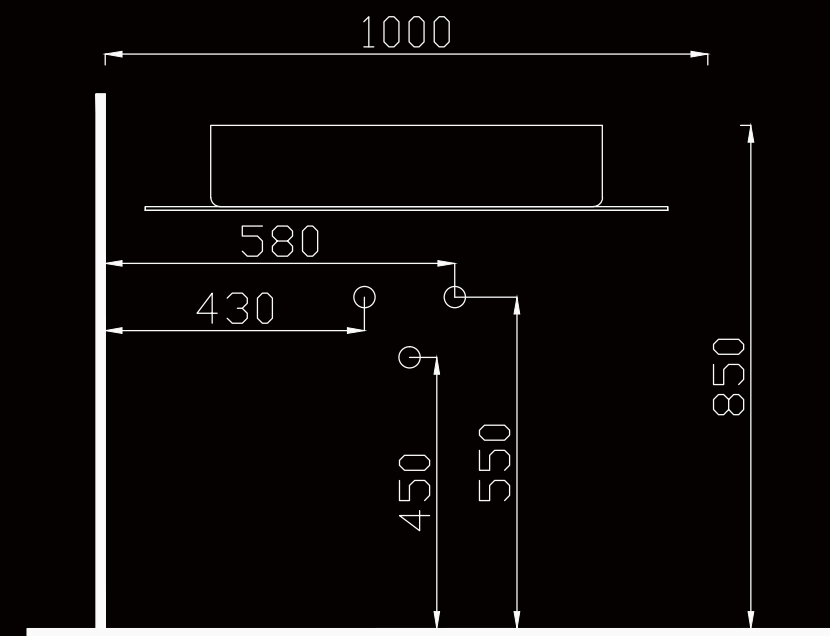

AL-2018A47