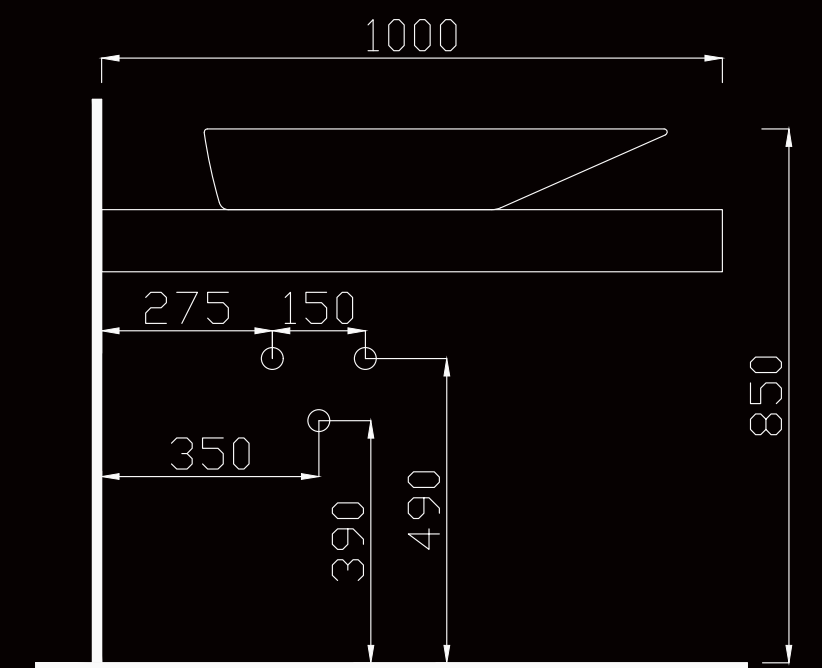

AL-2018A38