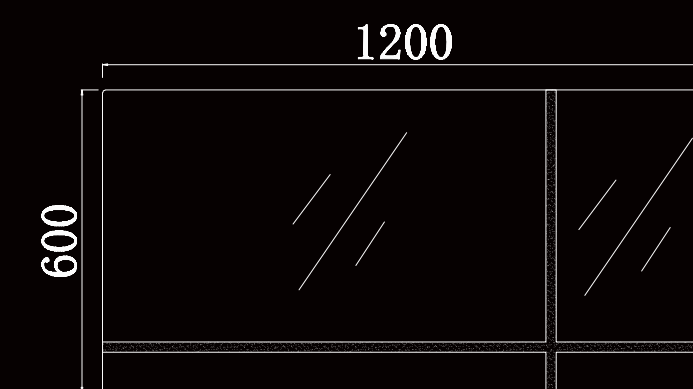

MAIN CABINET:
800 x 505 x 850 mm
MIRROR:
600 x 1200 mm

AL-2018A47

MAIN CABINET:
1000 x 500 x 850 mm
MIRROR:
760 x 1000 mm

AL-2018A48

MAIN CABINET:
1200 x 500 x 850 mm
MIRROR:
1200 x 600 mm

AL-2018A49

MAIN CABINET:
1800 x 535 x 850 mm
MIRROR:
1800 x 1000 mm

47

AL-2018A50

MAIN CABINET:
1800 x 515 x 850 mm
MIRROR:
500 x 1200 mm

48

AL-2018A51

MAIN CABINET:
1800 x 500 x 850 mm
MIRROR:
606 x 1305 mm

Energetic

Inspirati