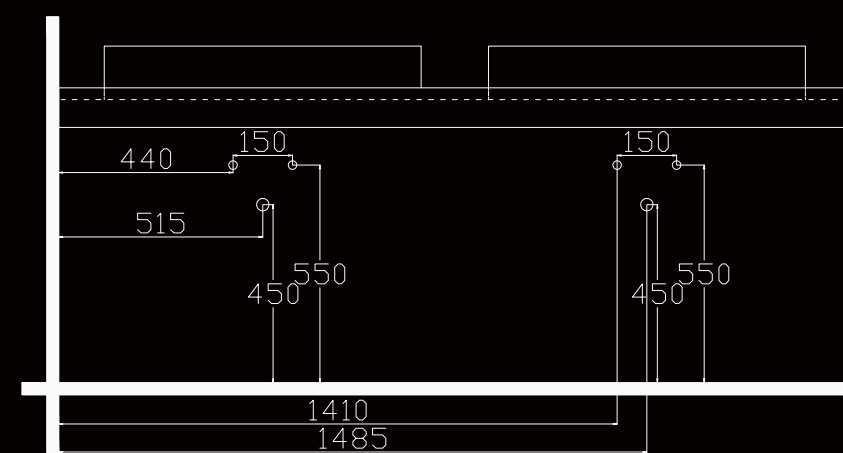

AL-2018A33