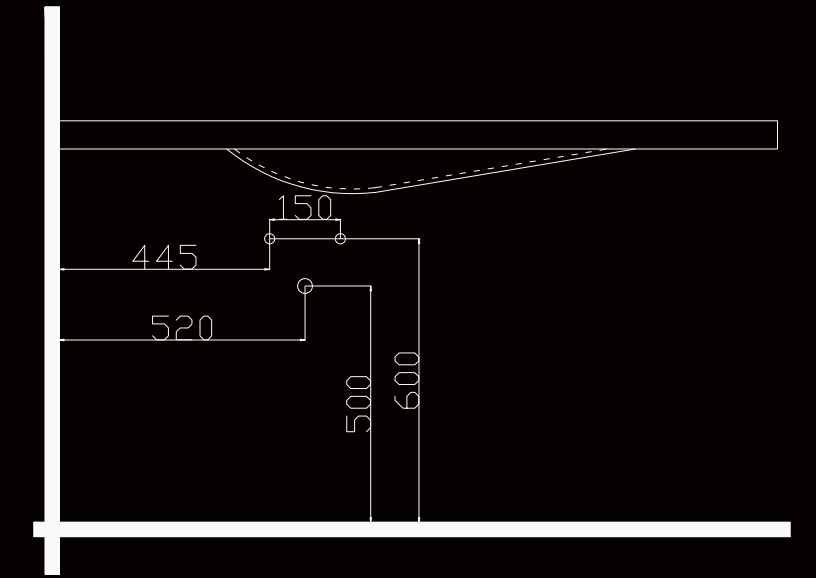

AL-2018A36