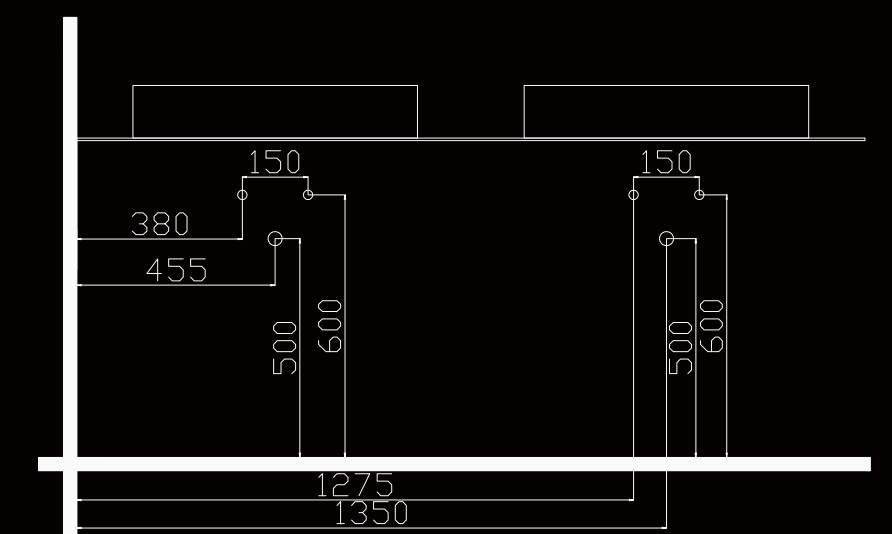

MIRROR:
600 x 1600 mm

AL-2018A28B

MAIN CABINET:
2000 x 500 x 850 mm

MIRROR:
600 x 1600 mm

AL-2018A29A

MAIN CABINET:
1800 x 510 x 850 mm
MIRROR:
1800 x 800 mm

AL-2018A29B

MAIN CABINET:
1800 x 510 x 850 mm
MIRROR:
1800 x 800 mm

MAIN CABINET:
1300 x 460 x 850 mm
MIRROR:
1290 x 800 mm

AL-2018A38

MAIN CABINET:
1000 x 500 x 850 mm
MIRROR:
600 x 1200 mm

01

25

02

03

26

AL-2018A37

AL-2018A38

AL-2018A32

AL-2018A33

AL-2018A39

AL-2018A40

AL-2018A42

AL-2018A43