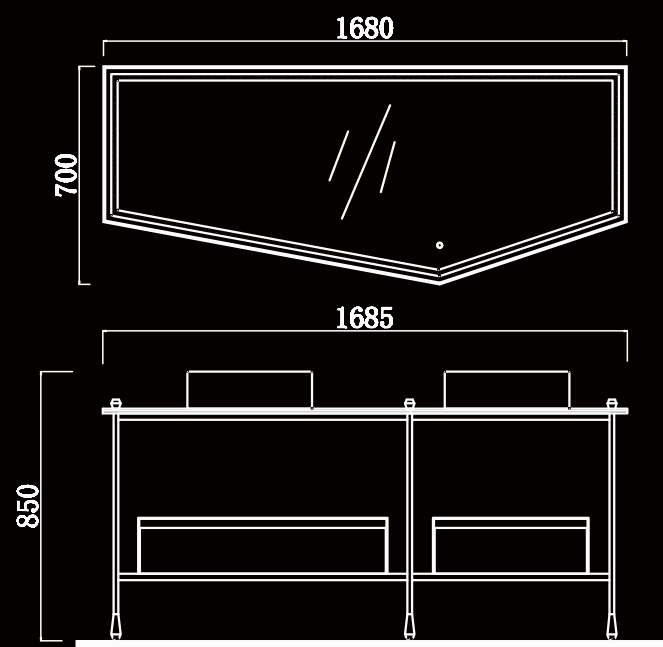

MIRROR:
600 x 1600 mm

AL-2018A28B

MAIN CABINET:
2000 x 500 x 850 mm

MIRROR:
600 x 1600 mm

AL-2018A29A

MAIN CABINET:
1800 x 510 x 850 mm
MIRROR:
1800 x 800 mm

AL-2018A29B

MAIN CABINET:
1800 x 510 x 850 mm
MIRROR:
1800 x 800 mm

AL-2018A30

MAIN CABINET:
2000 x 600 x 850 mm
MIRROR:
800 x 1500 mm
SHELF:
1050 x 110 mm

AL-2018A31

MAIN CABINET:
1685 x 550 x 850 mm
MIRROR:
1680 x 700 mm

AL-2018A32

MAIN CABINET:
1600 x 600 x 850 mm
MIRROR:
1100 x 1100 mm

AL-2018A33

MAIN CABINET:
2000 x 555 x 850 mm
MIRROR:
2000 x 1600 mm

AL-2018A35

MAIN CABINET:
1800 x 500 x 850 mm
MIRROR:
500 x 1200 mm

AL-2018A36

MAIN CABINET:
1520 x 460 x 850 mm
MIRROR:
1500 x 1000 mm

AL-2018A37

MAIN CABINET:
1300 x 460 x 850 mm
MIRROR:
1290 x 800 mm

AL-2018A38

MAIN CABINET:
1000 x 500 x 850 mm
MIRROR:
600 x 1200 mm

01

25

02

03

26