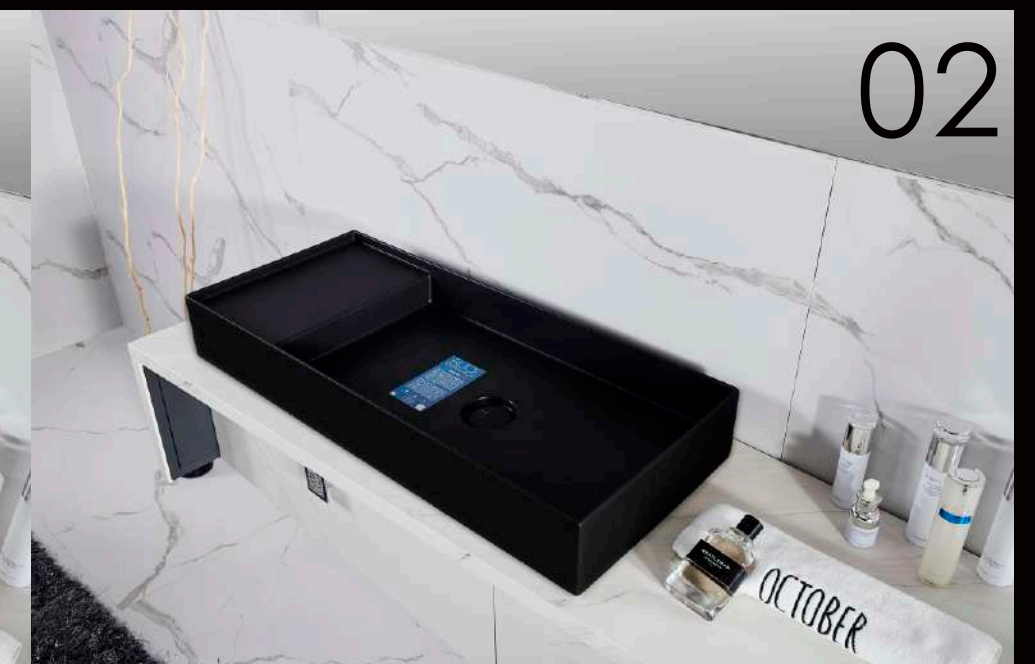

MAIN CABINET:
1300 x 460 x 850 mm
MIRROR:
1290 x 800 mm

AL-2018A38

MAIN CABINET:
1000 x 500 x 850 mm
MIRROR:
600 x 1200 mm

01

25

02

03

26

AL-2018A39

MAIN CABINET:
2000 x 595 x 850 mm
MIRROR:
800 x 1600 mm

AL-2018A40

MAIN CABINET:
1800 x 500 x 850 mm
MIRROR:
600 x 1200 mm

AL-2018A41

MAIN CABINET:
1100 x 420 x 810 mm
MIRROR:
800 x 800 mm

31

32

AL-2018A42

MAIN CABINET:
1400 x 500 x 850 mm
MIRROR:
1350 x 800 mm

AL-2018A43

MAIN CABINET:
1200 x 500 x 850 mm
MIRROR:
1200 x 600 mm

AL-2018A45

MAIN CABINET:
2000 x 580 x 850 mm
MIRROR:
1980 x 1000 mm

AL-2018A46