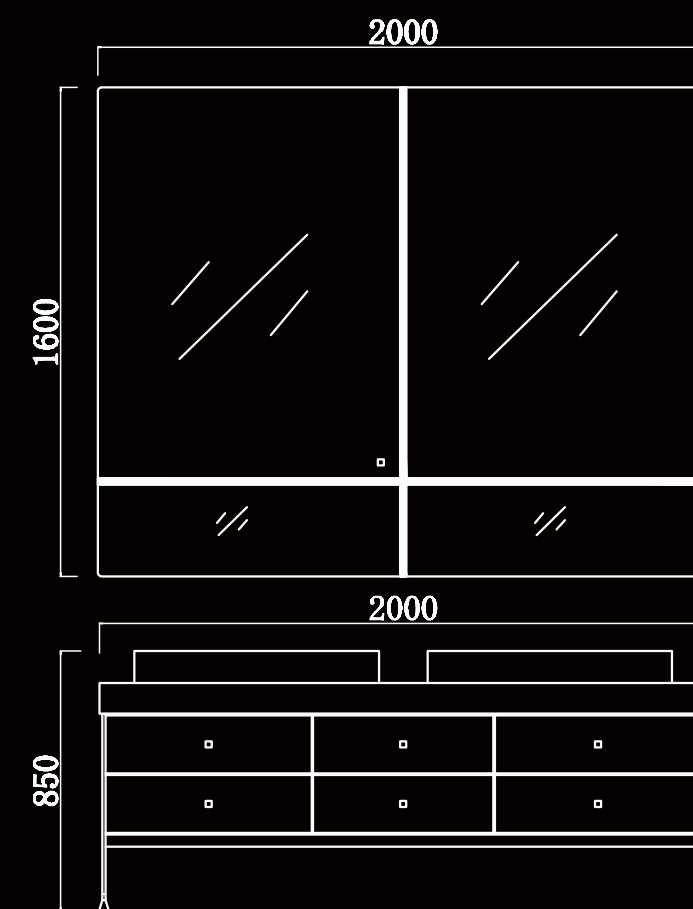

MIRROR:
600 x 1600 mm

AL-2018A28B

MAIN CABINET:
2000 x 500 x 850 mm

MIRROR:
600 x 1600 mm

AL-2018A29A

MAIN CABINET:
1800 x 510 x 850 mm
MIRROR:
1800 x 800 mm

AL-2018A29B

MAIN CABINET:
1800 x 510 x 850 mm
MIRROR:
1800 x 800 mm

AL-2018A30

MAIN CABINET:
2000 x 600 x 850 mm
MIRROR:
800 x 1500 mm
SHELF:
1050 x 110 mm

AL-2018A31

MAIN CABINET:
1685 x 550 x 850 mm
MIRROR:
1680 x 700 mm

AL-2018A32

MAIN CABINET:
1600 x 600 x 850 mm
MIRROR:
1100 x 1100 mm

AL-2018A33

MAIN CABINET:
2000 x 555 x 850 mm
MIRROR:
2000 x 1600 mm

AL-2018A35

MAIN CABINET:
1800 x 500 x 850 mm
MIRROR:
500 x 1200 mm

AL-2018A36

MAIN CABINET:
1520 x 460 x 850 mm
MIRROR:
1500 x 1000 mm

AL-2018A37

MAIN CABINET:
1300 x 460 x 850 mm
MIRROR:
1290 x 800 mm

AL-2018A38

MAIN CABINET:
1000 x 500 x 850 mm
MIRROR:
600 x 1200 mm

01

25

02

03

26