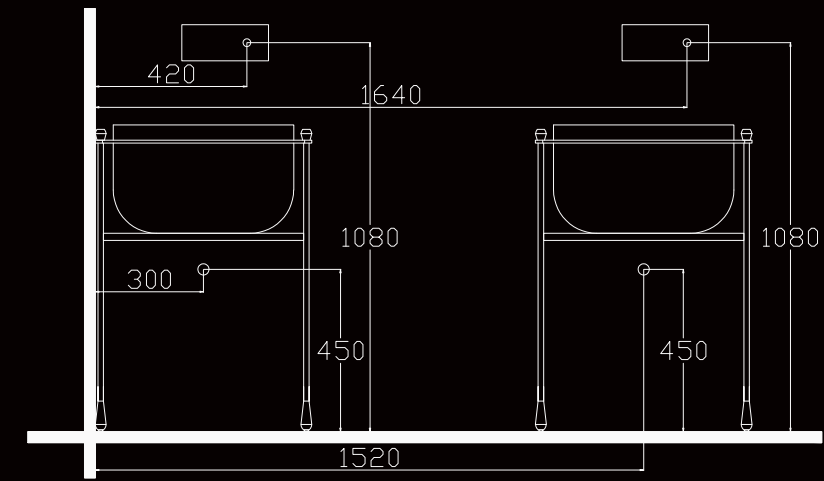

AL-2018A35