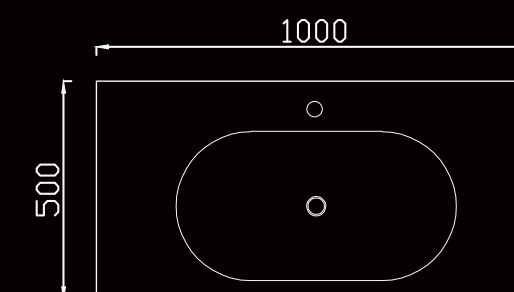

AL-2018A39

MAIN CABINET:
2000 x 595 x 850 mm
MIRROR:
800 x 1600 mm

AL-2018A40

MAIN CABINET:
1800 x 500 x 850 mm
MIRROR:
600 x 1200 mm

AL-2018A41

MAIN CABINET:
1100 x 420 x 810 mm
MIRROR:
800 x 800 mm

31

32

AL-2018A42

MAIN CABINET:
1400 x 500 x 850 mm
MIRROR:
1350 x 800 mm

AL-2018A43

MAIN CABINET:
1200 x 500 x 850 mm
MIRROR:
1200 x 600 mm

AL-2018A45

MAIN CABINET:
2000 x 580 x 850 mm
MIRROR:
1980 x 1000 mm

AL-2018A46

MAIN CABINET:
800 x 505 x 850 mm
MIRROR:
600 x 1200 mm

AL-2018A47

MAIN CABINET:
1000 x 500 x 850 mm
MIRROR:
760 x 1000 mm

AL-2018A48

MAIN CABINET:
1200 x 500 x 850 mm
MIRROR:
1200 x 600 mm

AL-2018A49

MAIN CABINET:
1800 x 535 x 850 mm
MIRROR:
1800 x 1000 mm