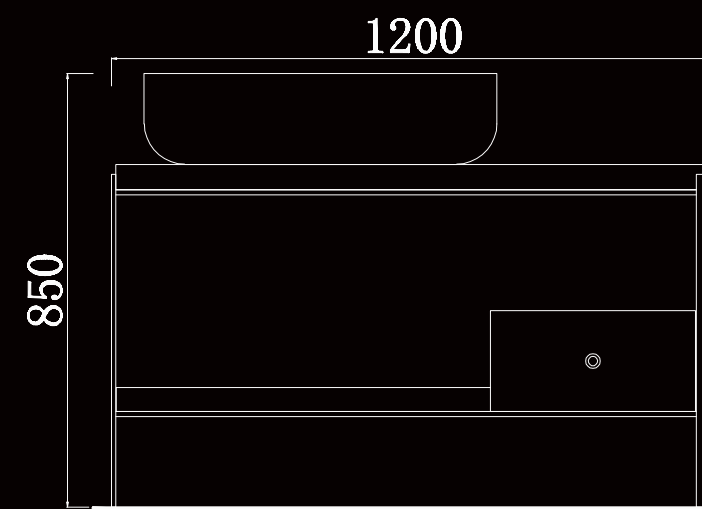

AL-2018A30

MAIN CABINET:
2000 x 600 x 850 mm
MIRROR:
800 x 1500 mm
SHELF:
1050 x 110 mm

AL-2018A31

MAIN CABINET:
1685 x 550 x 850 mm
MIRROR:
1680 x 700 mm

AL-2018A32

MAIN CABINET:
1600 x 600 x 850 mm
MIRROR:
1100 x 1100 mm

AL-2018A42

MAIN CABINET:
1400 x 500 x 850 mm
MIRROR:
1350 x 800 mm

AL-2018A43

MAIN CABINET:
1200 x 500 x 850 mm
MIRROR:
1200 x 600 mm

AL-2018A45

MAIN CABINET:
2000 x 580 x 850 mm
MIRROR:
1980 x 1000 mm

AL-2018A46

MAIN CABINET:
800 x 505 x 850 mm
MIRROR:
600 x 1200 mm

AL-2018A47

MAIN CABINET:
1000 x 500 x 850 mm
MIRROR:
760 x 1000 mm

AL-2018A48

MAIN CABINET:
1200 x 500 x 850 mm
MIRROR:
1200 x 600 mm

AL-2018A49

MAIN CABINET:
1800 x 535 x 850 mm
MIRROR:
1800 x 1000 mm

47

AL-2018A50

MAIN CABINET:
1800 x 515 x 850 mm
MIRROR:
500 x 1200 mm

48

AL-2018A51

MAIN CABINET:
1800 x 500 x 850 mm
MIRROR:
606 x 1305 mm

Energetic

Inspirati