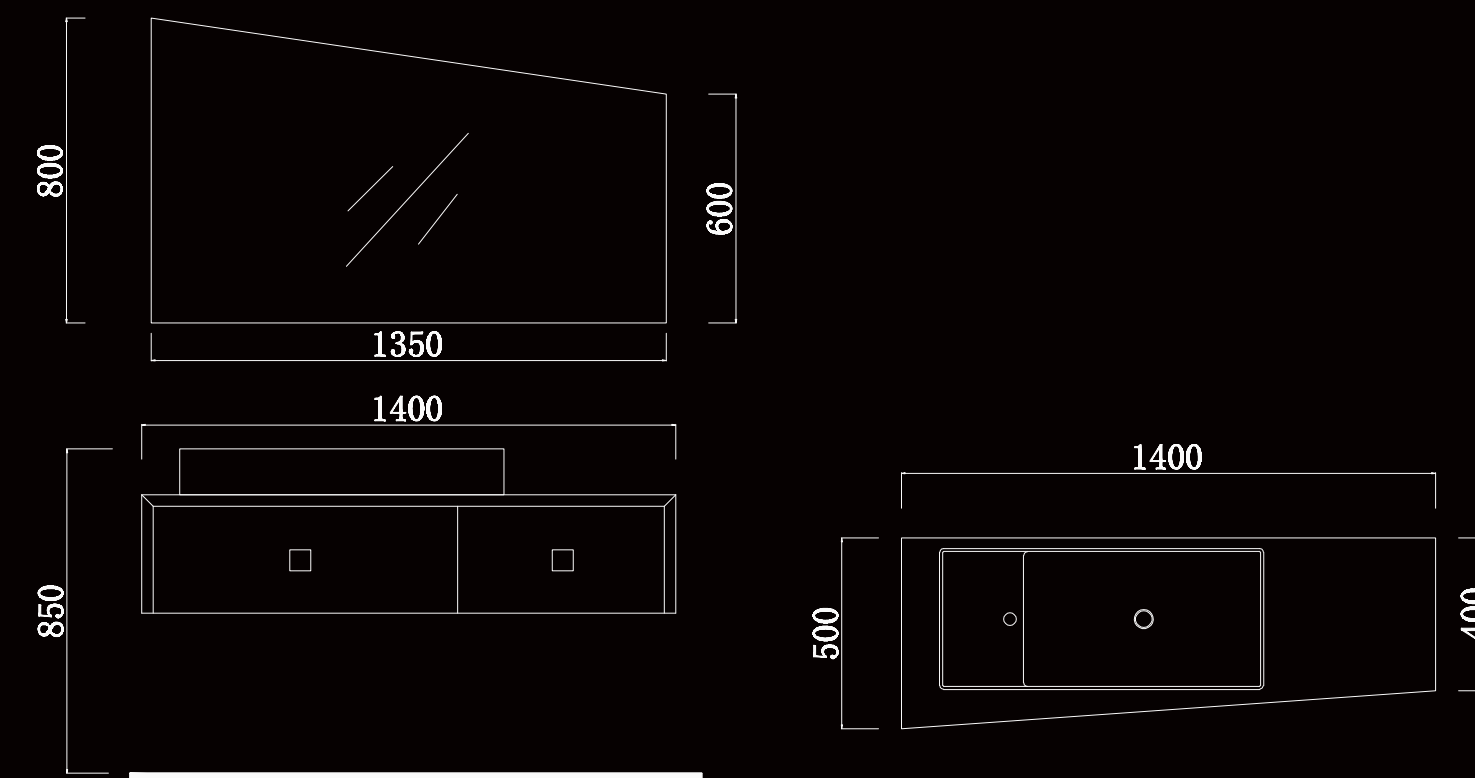

AL-2018A30

MAIN CABINET:
2000 x 600 x 850 mm
MIRROR:
800 x 1500 mm
SHELF:
1050 x 110 mm

AL-2018A31

MAIN CABINET:
1685 x 550 x 850 mm
MIRROR:
1680 x 700 mm

AL-2018A32

MAIN CABINET:
1600 x 600 x 850 mm
MIRROR:
1100 x 1100 mm

MAIN CABINET:
1300 x 460 x 850 mm
MIRROR:
1290 x 800 mm

AL-2018A38

MAIN CABINET:
1000 x 500 x 850 mm
MIRROR:
600 x 1200 mm

01

25

02

03

26

AL-2018A39

MAIN CABINET:
2000 x 595 x 850 mm
MIRROR:
800 x 1600 mm

AL-2018A40

MAIN CABINET:
1800 x 500 x 850 mm
MIRROR:
600 x 1200 mm

AL-2018A41

MAIN CABINET:
1100 x 420 x 810 mm
MIRROR:
800 x 800 mm

31

32

AL-2018A42

MAIN CABINET:
1400 x 500 x 850 mm
MIRROR:
1350 x 800 mm

AL-2018A43

MAIN CABINET:
1200 x 500 x 850 mm
MIRROR:
1200 x 600 mm

AL-2018A45

MAIN CABINET:
2000 x 580 x 850 mm
MIRROR:
1980 x 1000 mm

AL-2018A46