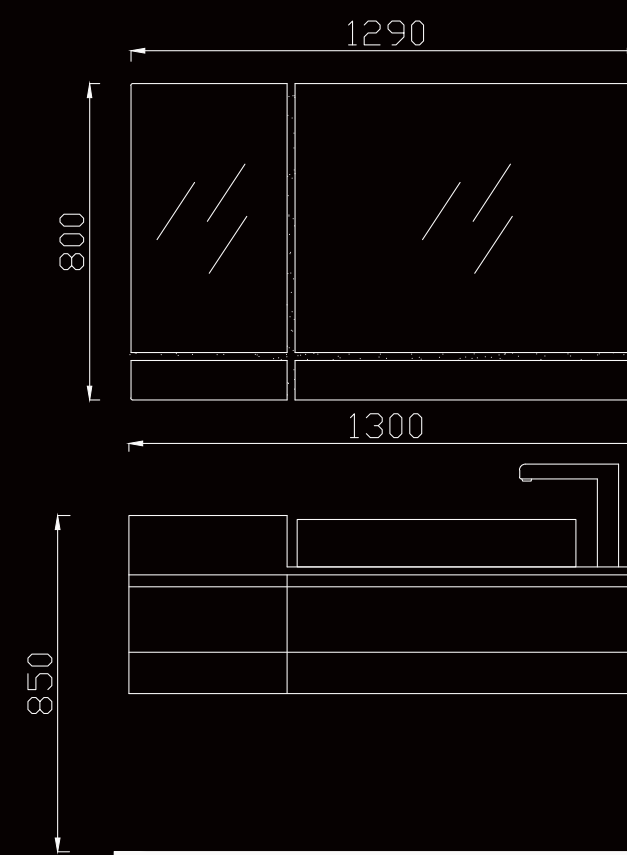

MIRROR:
600 x 1600 mm

AL-2018A28B

MAIN CABINET:
2000 x 500 x 850 mm

MIRROR:
600 x 1600 mm

AL-2018A29A

MAIN CABINET:
1800 x 510 x 850 mm
MIRROR:
1800 x 800 mm

AL-2018A29B

MAIN CABINET:
1800 x 510 x 850 mm
MIRROR:
1800 x 800 mm

AL-2018A30

MAIN CABINET:
2000 x 600 x 850 mm
MIRROR:
800 x 1500 mm
SHELF:
1050 x 110 mm

AL-2018A31

MAIN CABINET:
1685 x 550 x 850 mm
MIRROR:
1680 x 700 mm

AL-2018A32

MAIN CABINET:
1600 x 600 x 850 mm
MIRROR:
1100 x 1100 mm

AL-2018A33

MAIN CABINET:
2000 x 555 x 850 mm
MIRROR:
2000 x 1600 mm

AL-2018A35

MAIN CABINET:
1800 x 500 x 850 mm
MIRROR:
500 x 1200 mm

AL-2018A36

MAIN CABINET:
1520 x 460 x 850 mm
MIRROR:
1500 x 1000 mm

AL-2018A37

MAIN CABINET:
1300 x 460 x 850 mm
MIRROR:
1290 x 800 mm

AL-2018A38

MAIN CABINET:
1000 x 500 x 850 mm
MIRROR:
600 x 1200 mm

01

25

02

03

26