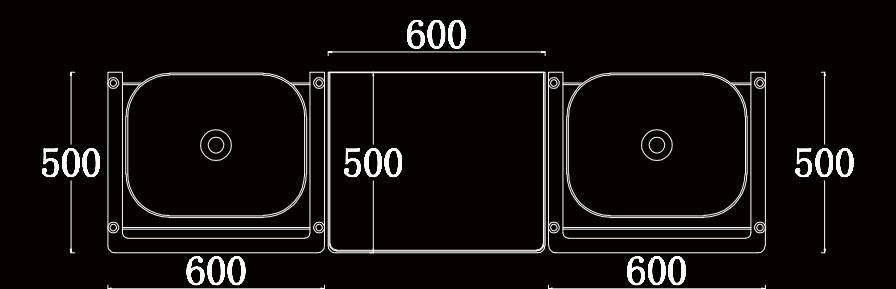

AL-2018A30

MAIN CABINET:
2000 x 600 x 850 mm
MIRROR:
800 x 1500 mm
SHELF:
1050 x 110 mm

AL-2018A31

MAIN CABINET:
1685 x 550 x 850 mm
MIRROR:
1680 x 700 mm

AL-2018A32

MAIN CABINET:
1600 x 600 x 850 mm
MIRROR:
1100 x 1100 mm

AL-2018A33

MAIN CABINET:
2000 x 555 x 850 mm
MIRROR:
2000 x 1600 mm

AL-2018A35

MAIN CABINET:
1800 x 500 x 850 mm
MIRROR:
500 x 1200 mm

AL-2018A36

MAIN CABINET:
1520 x 460 x 850 mm
MIRROR:
1500 x 1000 mm

AL-2018A37

MAIN CABINET:
1300 x 460 x 850 mm
MIRROR:
1290 x 800 mm

AL-2018A38

MAIN CABINET:
1000 x 500 x 850 mm
MIRROR:
600 x 1200 mm

01

25

02

03

26