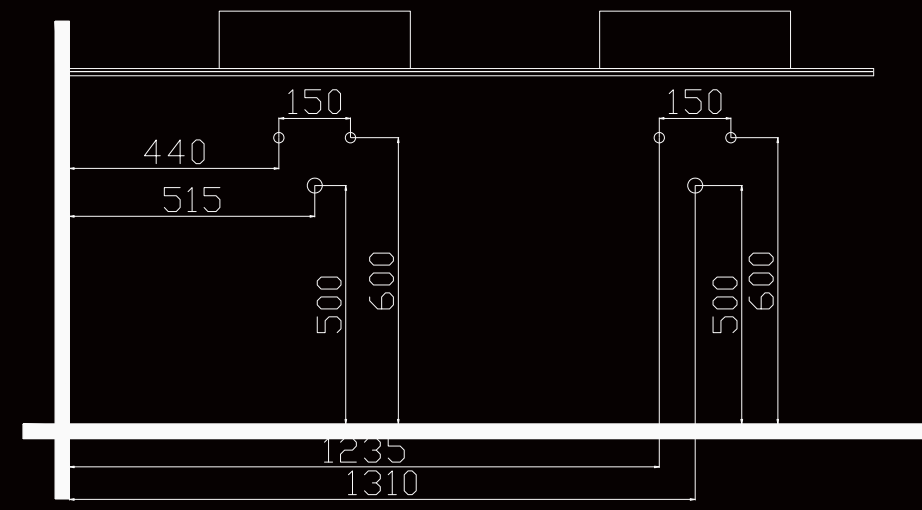

AL-2018A31