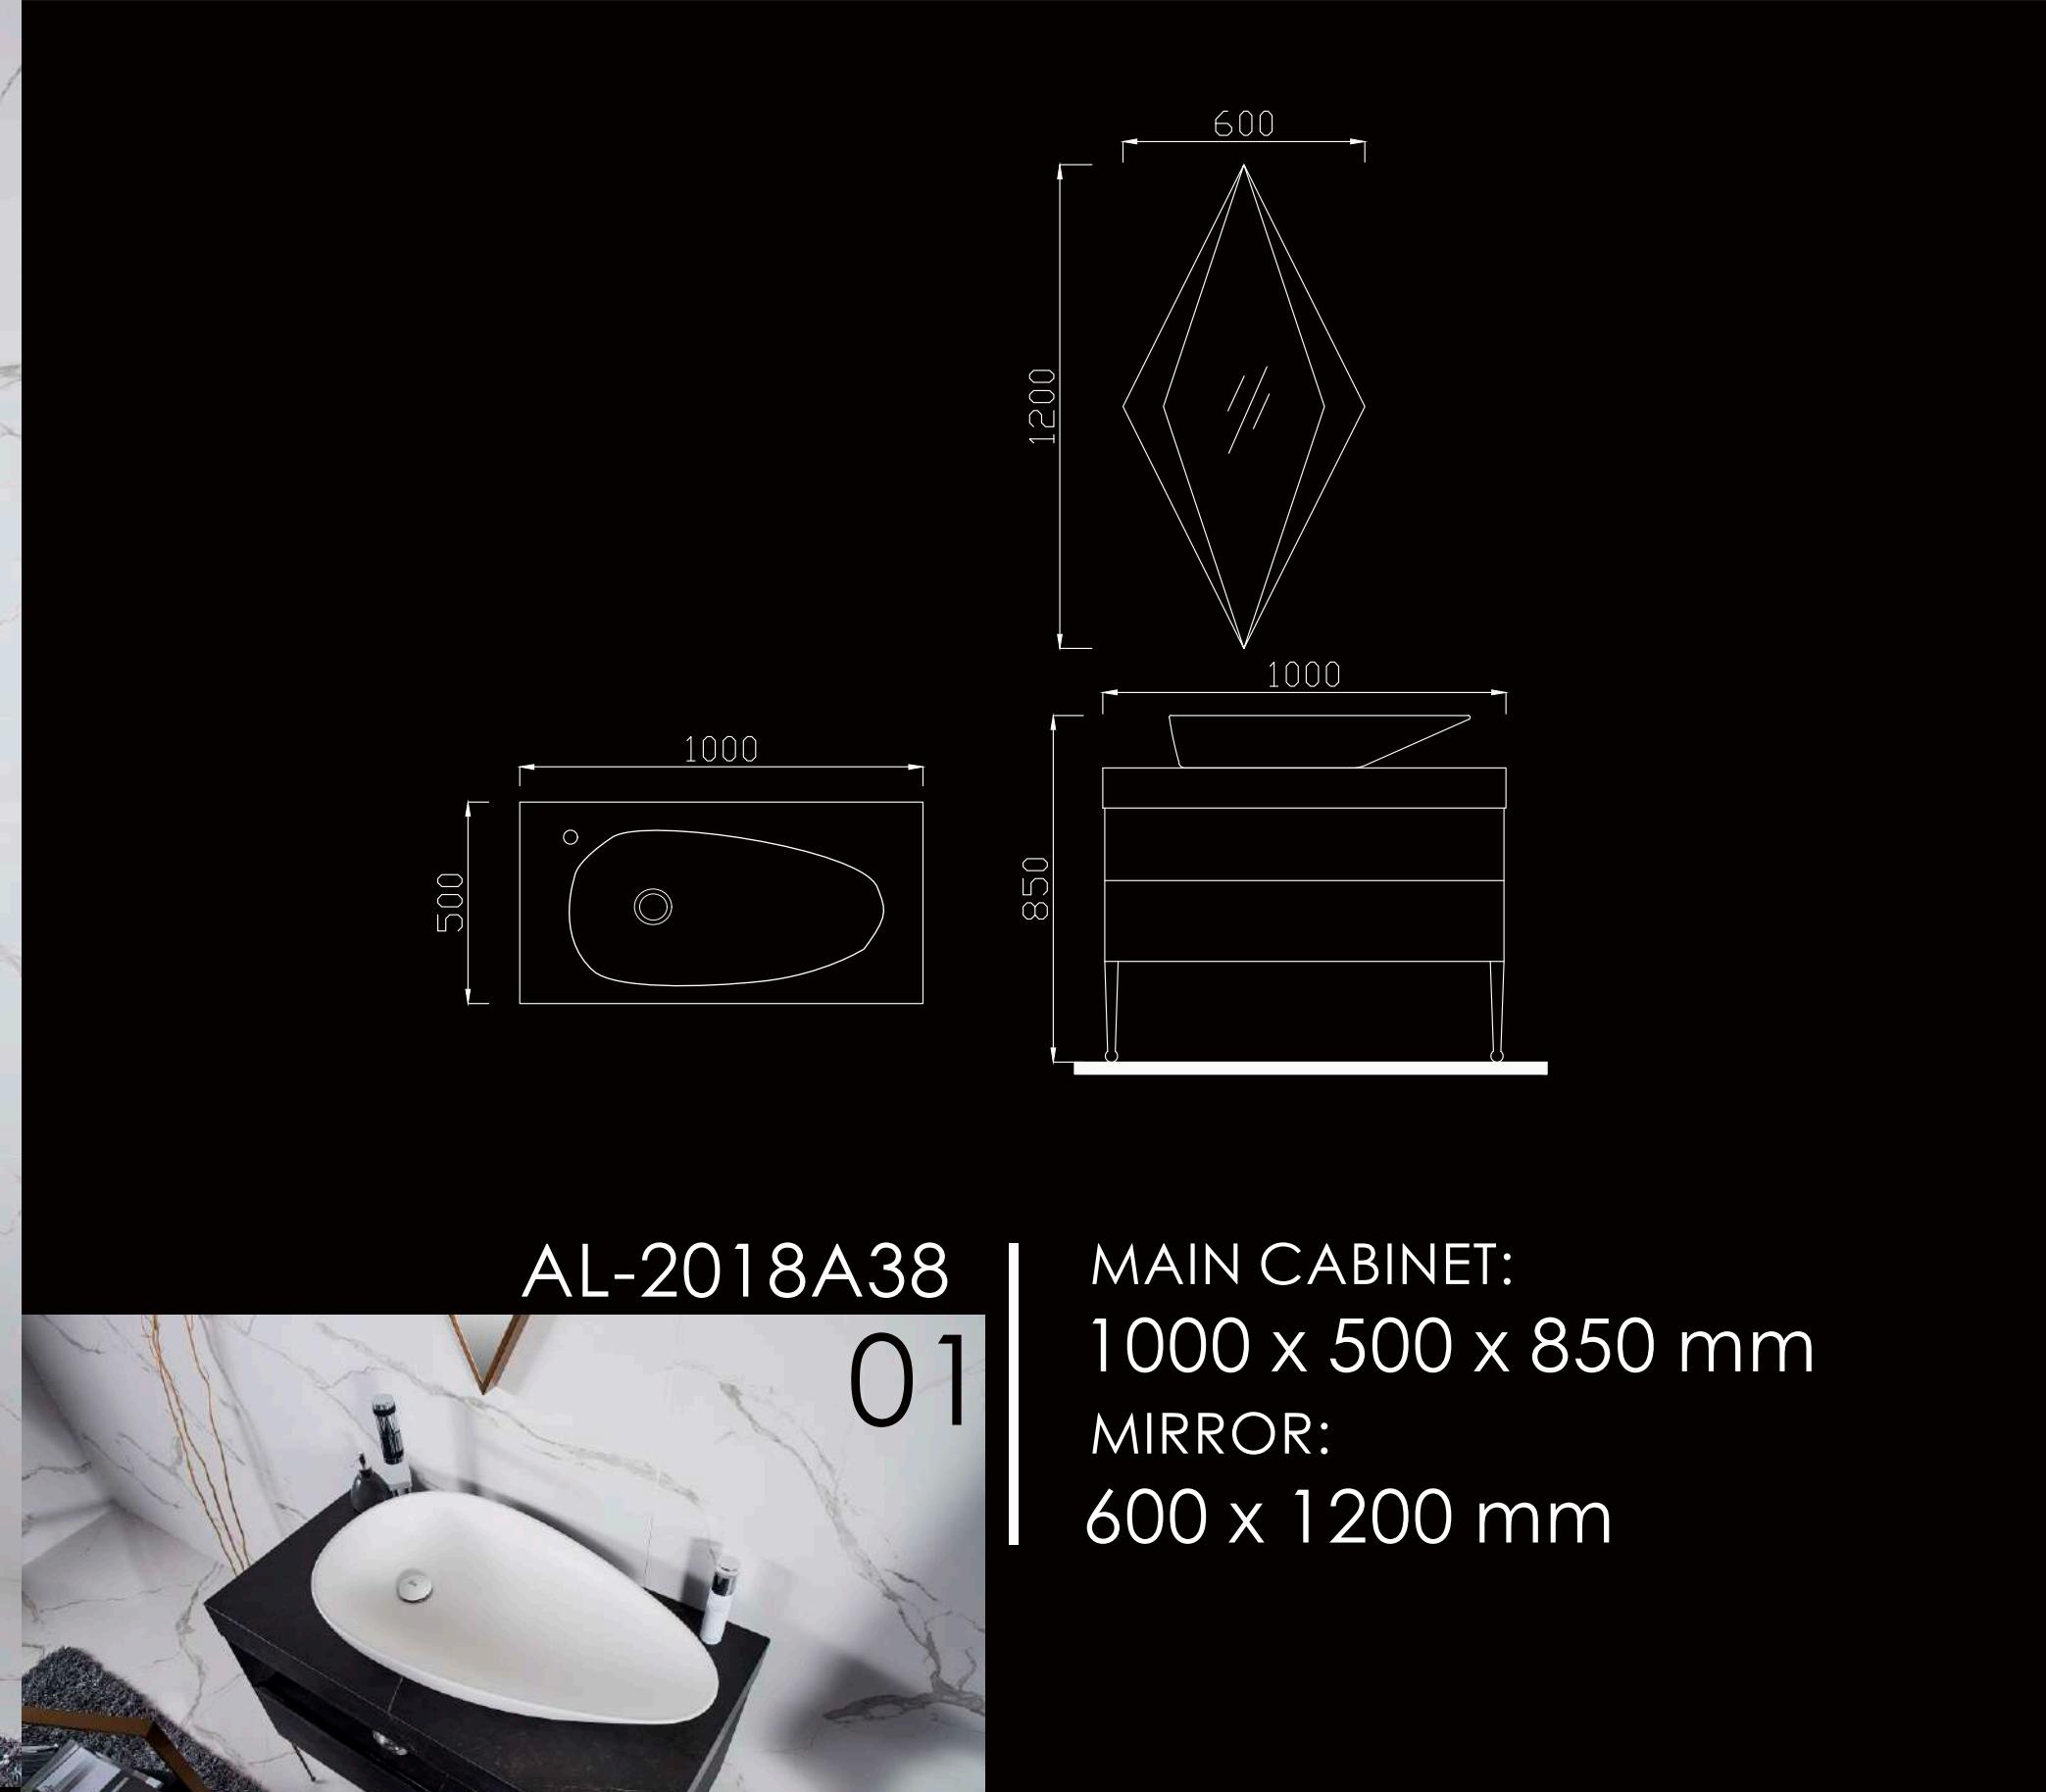

AL-2018A33

MAIN CABINET:
2000 x 555 x 850 mm
MIRROR:
2000 x 1600 mm

AL-2018A35

MAIN CABINET:
1800 x 500 x 850 mm
MIRROR:
500 x 1200 mm

AL-2018A36

MAIN CABINET:
1520 x 460 x 850 mm
MIRROR:
1500 x 1000 mm

AL-2018A37

MAIN CABINET:
1300 x 460 x 850 mm
MIRROR:
1290 x 800 mm

AL-2018A38

MAIN CABINET:
1000 x 500 x 850 mm
MIRROR:
600 x 1200 mm

01

25

02

03

26