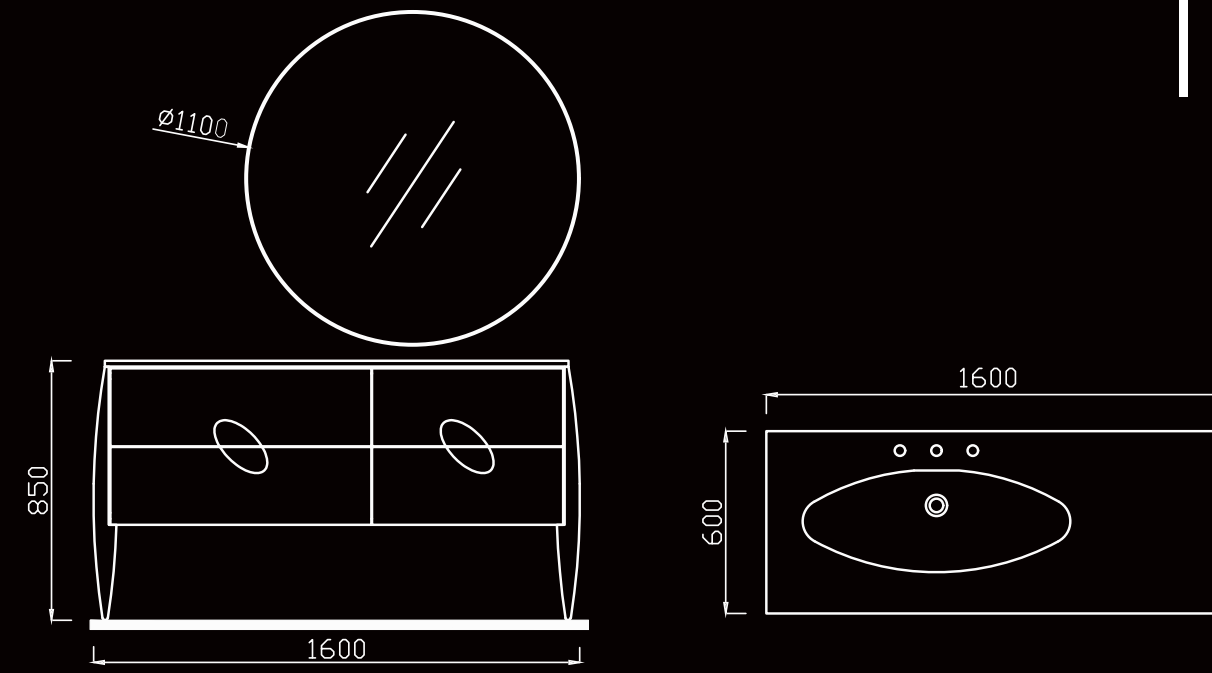

MIRROR:
600 x 1600 mm

AL-2018A28B

MAIN CABINET:
2000 x 500 x 850 mm

MIRROR:
600 x 1600 mm

AL-2018A29A

MAIN CABINET:
1800 x 510 x 850 mm
MIRROR:
1800 x 800 mm

AL-2018A29B

MAIN CABINET:
1800 x 510 x 850 mm
MIRROR:
1800 x 800 mm

AL-2018A30

MAIN CABINET:
2000 x 600 x 850 mm
MIRROR:
800 x 1500 mm
SHELF:
1050 x 110 mm

AL-2018A31

MAIN CABINET:
1685 x 550 x 850 mm
MIRROR:
1680 x 700 mm

AL-2018A32

MAIN CABINET:
1600 x 600 x 850 mm
MIRROR:
1100 x 1100 mm

AL-2018A33

MAIN CABINET:
2000 x 555 x 850 mm
MIRROR:
2000 x 1600 mm

AL-2018A35

MAIN CABINET:
1800 x 500 x 850 mm
MIRROR:
500 x 1200 mm

AL-2018A36

MAIN CABINET:
1520 x 460 x 850 mm
MIRROR:
1500 x 1000 mm

AL-2018A37

MAIN CABINET:
1300 x 460 x 850 mm
MIRROR:
1290 x 800 mm

AL-2018A38

MAIN CABINET:
1000 x 500 x 850 mm
MIRROR:
600 x 1200 mm

01

25

02

03

26