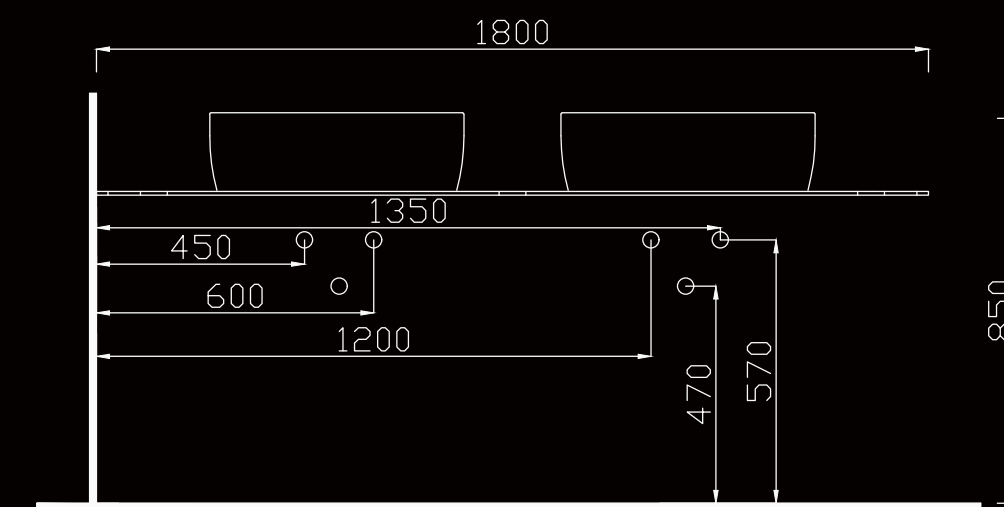

AL-2018A51