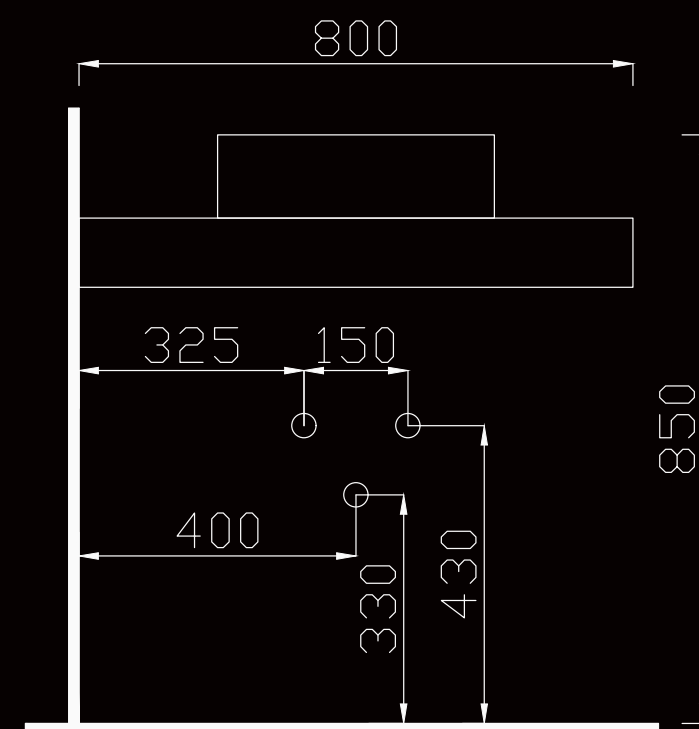

AL-2018A46