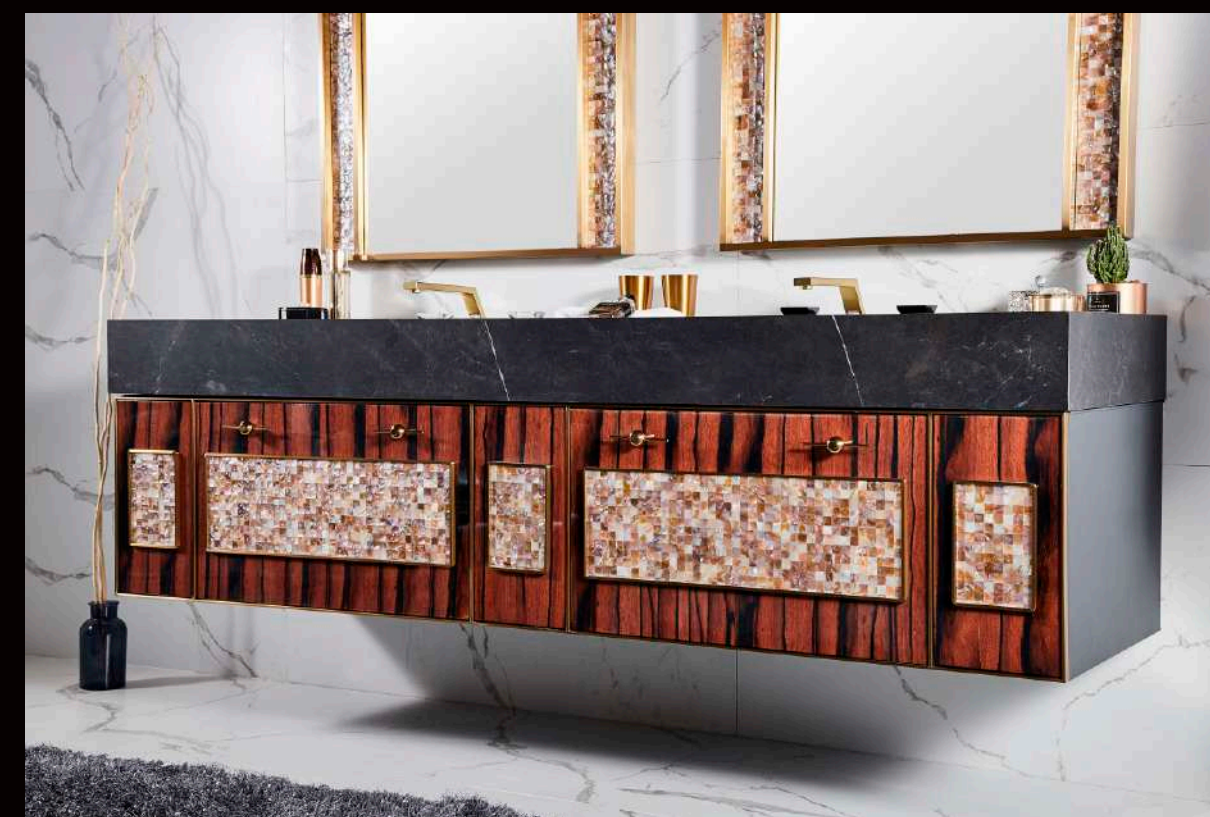

AL-2018A39

MAIN CABINET:
2000 x 595 x 850 mm
MIRROR:
800 x 1600 mm