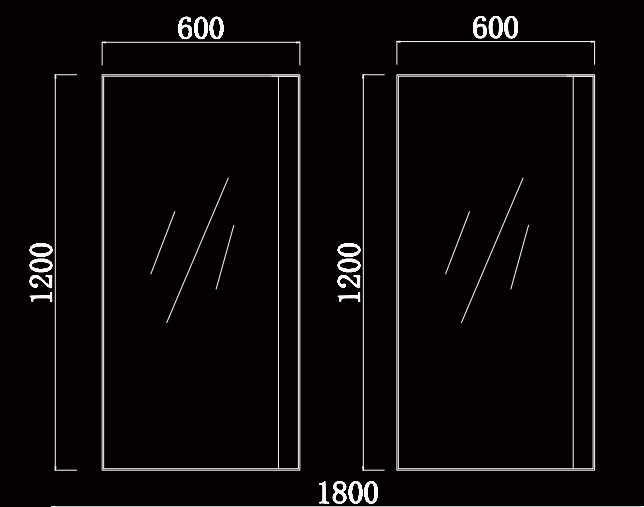

AL-2018A30

MAIN CABINET:
2000 x 600 x 850 mm
MIRROR:
800 x 1500 mm
SHELF:
1050 x 110 mm

AL-2018A31

MAIN CABINET:
1685 x 550 x 850 mm
MIRROR:
1680 x 700 mm

AL-2018A32

MAIN CABINET:
1600 x 600 x 850 mm
MIRROR:
1100 x 1100 mm

AL-2018A33

MAIN CABINET:
2000 x 555 x 850 mm
MIRROR:
2000 x 1600 mm

AL-2018A35

MAIN CABINET:
1800 x 500 x 850 mm
MIRROR:
500 x 1200 mm

AL-2018A36

MAIN CABINET:
1520 x 460 x 850 mm
MIRROR:
1500 x 1000 mm

AL-2018A37

MAIN CABINET:
1300 x 460 x 850 mm
MIRROR:
1290 x 800 mm

AL-2018A38

MAIN CABINET:
1000 x 500 x 850 mm
MIRROR:
600 x 1200 mm

01

25

02

03

26

AL-2018A39

MAIN CABINET:
2000 x 595 x 850 mm
MIRROR:
800 x 1600 mm

AL-2018A40

MAIN CABINET:
1800 x 500 x 850 mm
MIRROR:
600 x 1200 mm

AL-2018A41

MAIN CABINET:
1100 x 420 x 810 mm
MIRROR:
800 x 800 mm

31

32