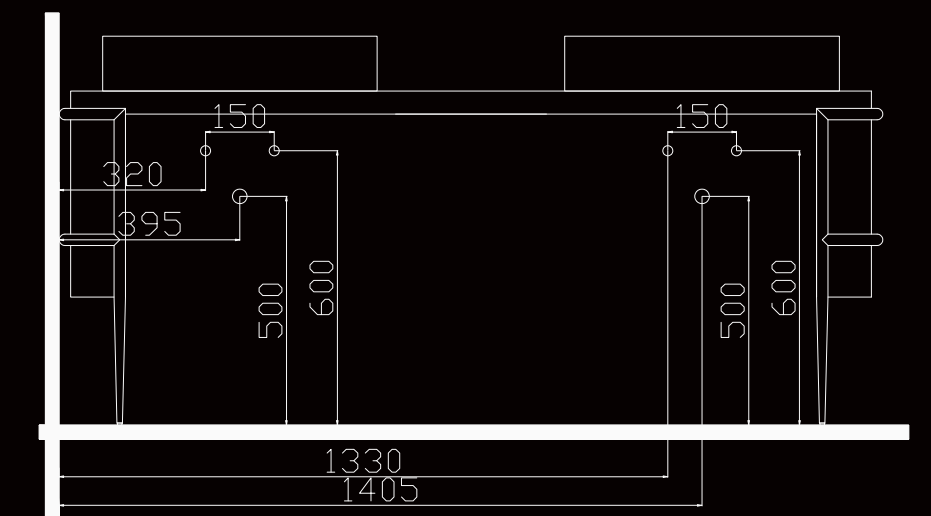

MIRROR:
600 x 1600 mm

AL-2018A28B

MAIN CABINET:
2000 x 500 x 850 mm

MIRROR:
600 x 1600 mm

AL-2018A29A

MAIN CABINET:
1800 x 510 x 850 mm
MIRROR:
1800 x 800 mm

AL-2018A29B

MAIN CABINET:
1800 x 510 x 850 mm
MIRROR:
1800 x 800 mm

AL-2018A47

AL-2018A48

AL-2018A45

AL-2018A46

AL-2018A49

AL-2018A50

AL-2018A51

ALICE
CERAMICA