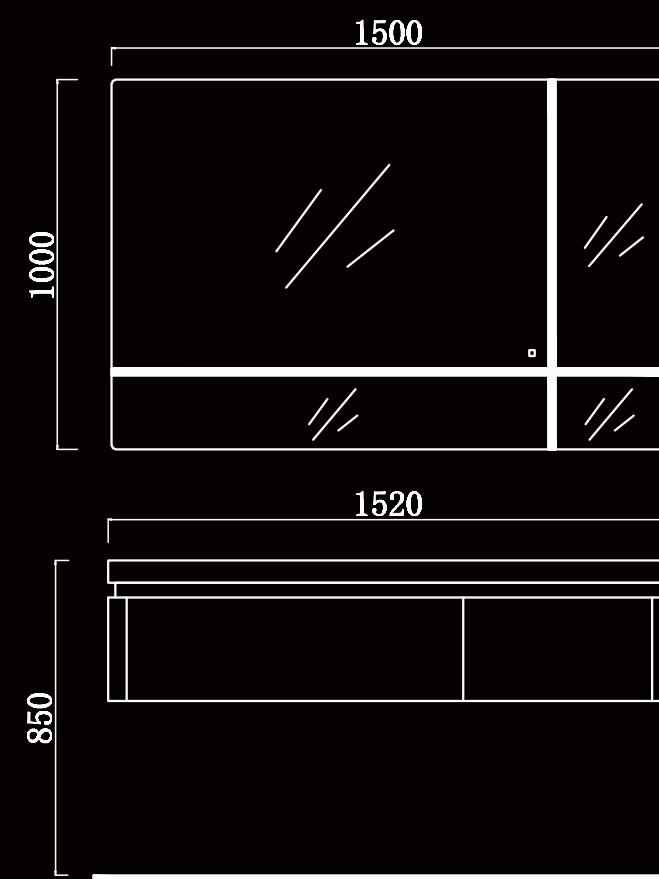

MIRROR:
600 x 1600 mm

AL-2018A28B

MAIN CABINET:
2000 x 500 x 850 mm

MIRROR:
600 x 1600 mm

AL-2018A29A

MAIN CABINET:
1800 x 510 x 850 mm
MIRROR:
1800 x 800 mm

AL-2018A29B

MAIN CABINET:
1800 x 510 x 850 mm
MIRROR:
1800 x 800 mm

AL-2018A30

MAIN CABINET:
2000 x 600 x 850 mm
MIRROR:
800 x 1500 mm
SHELF:
1050 x 110 mm

AL-2018A31

MAIN CABINET:
1685 x 550 x 850 mm
MIRROR:
1680 x 700 mm

AL-2018A32

MAIN CABINET:
1600 x 600 x 850 mm
MIRROR:
1100 x 1100 mm

AL-2018A33

MAIN CABINET:
2000 x 555 x 850 mm
MIRROR:
2000 x 1600 mm

AL-2018A35

MAIN CABINET:
1800 x 500 x 850 mm
MIRROR:
500 x 1200 mm

AL-2018A36

MAIN CABINET:
1520 x 460 x 850 mm
MIRROR:
1500 x 1000 mm

AL-2018A37

MAIN CABINET:
1300 x 460 x 850 mm
MIRROR:
1290 x 800 mm

AL-2018A38

MAIN CABINET:
1000 x 500 x 850 mm
MIRROR:
600 x 1200 mm

01

25

02

03

26