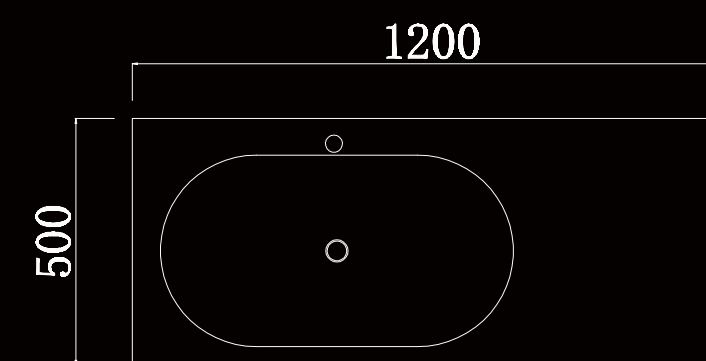

AL-2018A42

MAIN CABINET:
1400 x 500 x 850 mm
MIRROR:
1350 x 800 mm

AL-2018A43

MAIN CABINET:
1200 x 500 x 850 mm
MIRROR:
1200 x 600 mm

AL-2018A45

MAIN CABINET:
2000 x 580 x 850 mm
MIRROR:
1980 x 1000 mm

AL-2018A46

MAIN CABINET:
800 x 505 x 850 mm
MIRROR:
600 x 1200 mm

AL-2018A47

MAIN CABINET:
1000 x 500 x 850 mm
MIRROR:
760 x 1000 mm

AL-2018A48

MAIN CABINET:
1200 x 500 x 850 mm
MIRROR:
1200 x 600 mm

AL-2018A49

MAIN CABINET:
1800 x 535 x 850 mm
MIRROR:
1800 x 1000 mm

47

AL-2018A50

MAIN CABINET:
1800 x 515 x 850 mm
MIRROR:
500 x 1200 mm

48

AL-2018A51

MAIN CABINET:
1800 x 500 x 850 mm
MIRROR:
606 x 1305 mm

Energetic

Inspirati