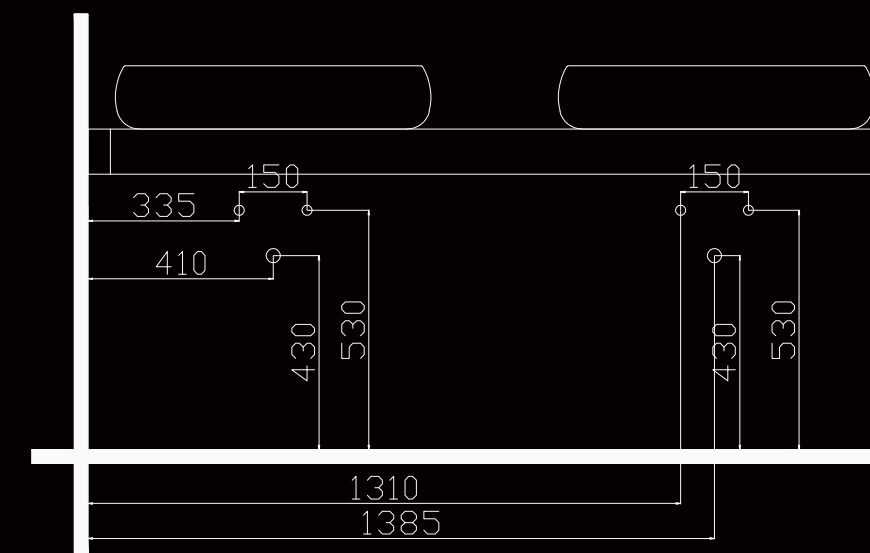

AL-2018A49