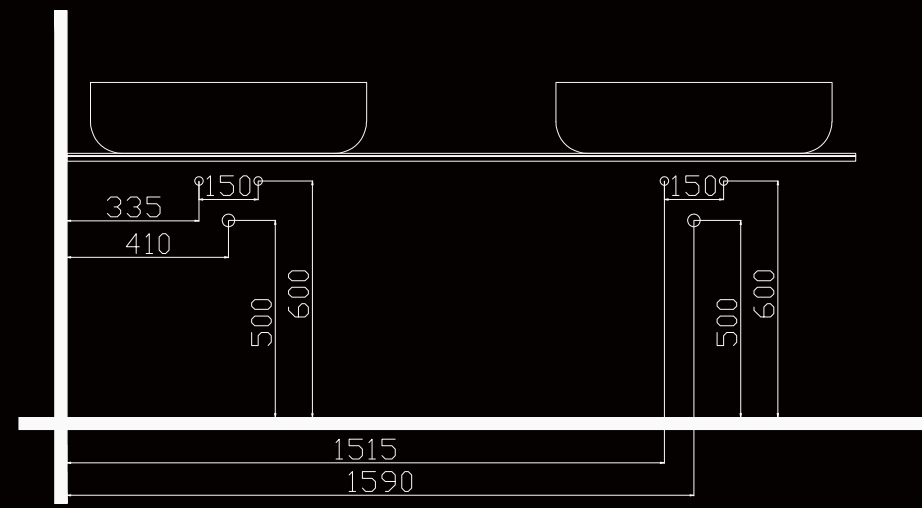

AL-2018A28A/B