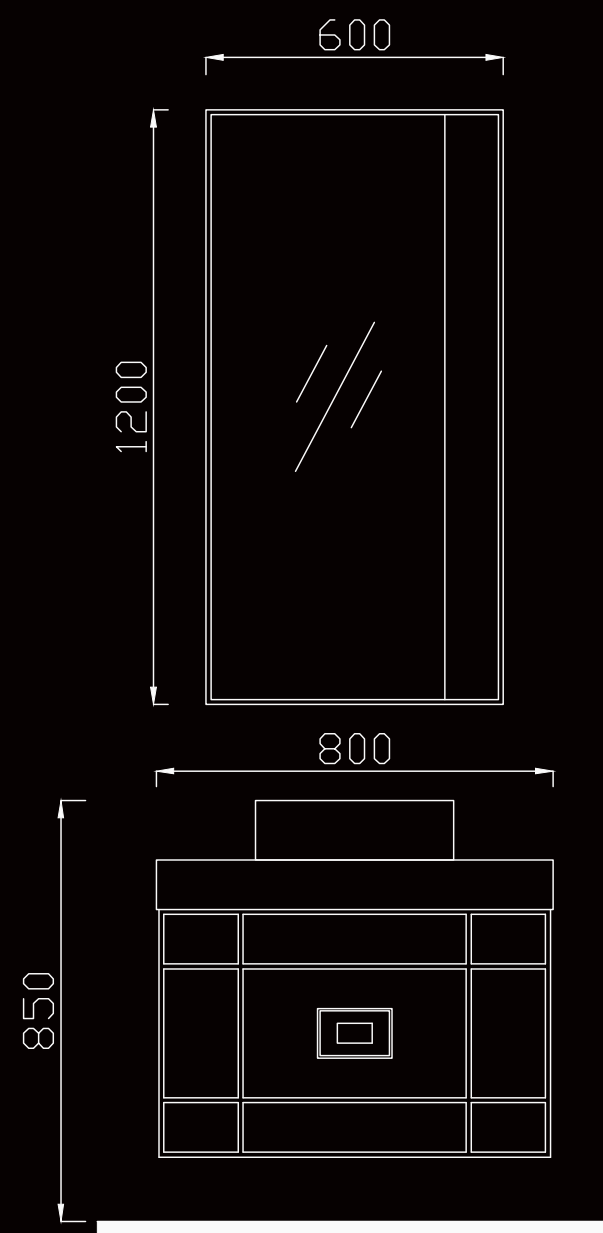

AL-2018A39

MAIN CABINET:
2000 x 595 x 850 mm
MIRROR:
800 x 1600 mm

AL-2018A40

MAIN CABINET:
1800 x 500 x 850 mm
MIRROR:
600 x 1200 mm

AL-2018A41

MAIN CABINET:
1100 x 420 x 810 mm
MIRROR:
800 x 800 mm

31

32

AL-2018A42

MAIN CABINET:
1400 x 500 x 850 mm
MIRROR:
1350 x 800 mm

AL-2018A43

MAIN CABINET:
1200 x 500 x 850 mm
MIRROR:
1200 x 600 mm

AL-2018A45

MAIN CABINET:
2000 x 580 x 850 mm
MIRROR:
1980 x 1000 mm

AL-2018A46

MAIN CABINET:
800 x 505 x 850 mm
MIRROR:
600 x 1200 mm

AL-2018A47

MAIN CABINET:
1000 x 500 x 850 mm
MIRROR:
760 x 1000 mm

AL-2018A48

MAIN CABINET:
1200 x 500 x 850 mm
MIRROR:
1200 x 600 mm

AL-2018A49

MAIN CABINET:
1800 x 535 x 850 mm
MIRROR:
1800 x 1000 mm

47

AL-2018A50

MAIN CABINET:
1800 x 515 x 850 mm
MIRROR:
500 x 1200 mm

48

AL-2018A51

MAIN CABINET:
1800 x 500 x 850 mm
MIRROR:
606 x 1305 mm

Energetic

Inspirati