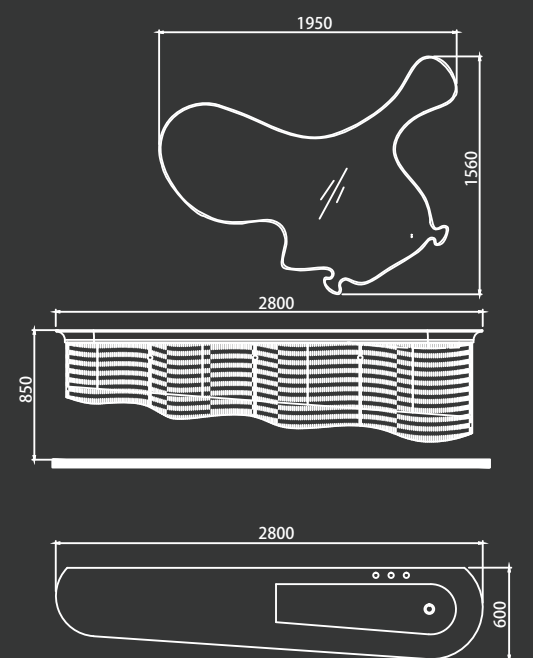

05

AL-23-3222

MAIN CABINET:  
2000 x 550 x 850 mm

MIRROR:  
Φ800 x 90 mm

06

07

AL-23-3223

MAIN CABINET:  
2800 x 600 x 850 mm  
MIRROR:  
1950 x 35 x 1560 mm

08

AL-23-3225

- MAIN CABINET:  
1200 x 600 x 850 mm
- MIRROR:  
790 x 55 x 1500 mm
- SHELF:  
410 x 410 x 1800 mm

11

AL-23-3226

MAIN CABINET:  
2000x 570 x 850 mm

MIRROR:  
1990 x 45 x 1570 mm

12