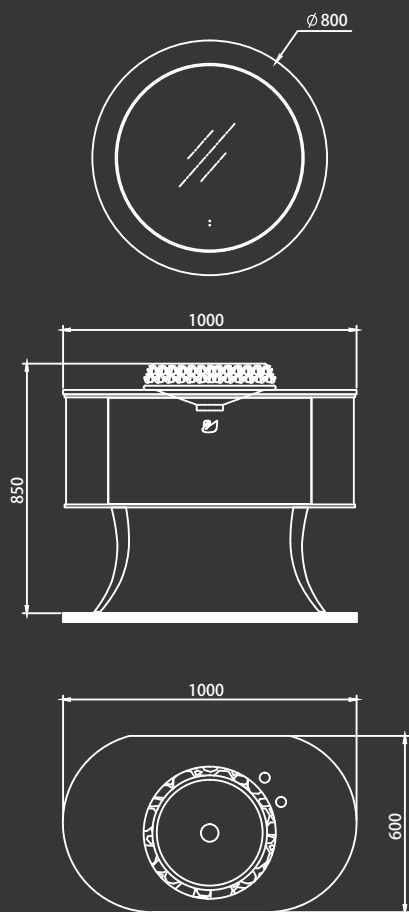

05

AL-23-3222

MAIN CABINET:  
2000 x 550 x 850 mm

MIRROR:  
Φ800 x 90 mm

06

07

AL-23-3223

MAIN CABINET:  
2800 x 600 x 850 mm  
MIRROR:  
1950 x 35 x 1560 mm

17

AL-23-3228A

18

AL-23-3228A

AL-23-3228A

MAIN CABINET:  
1000 x 600 x 850 mm  
MIRROR:  
Φ800 x 45 mm

AL-23-3228B

MAIN CABINET:  
1000 x 600 x 850 mm

MIRROR:  
Φ800 x 45 mm

23

AL-23-3229

MAIN CABINET:  
1800 x 550 x 850 mm

MIRROR:  
1800 x 35 x 600 mm

SHELF:  
1300x 60 x 65 mm

24

25

AL-23-3230

MAIN CABINET:  
Φ800 x 850 mm  
MIRROR:  
Φ580 x 65 mm

26

27

AL-23-3238

MAIN CABINET:  
Φ600 x 850 mm  
MIRROR:  
Φ800 x 125 mm

28

29