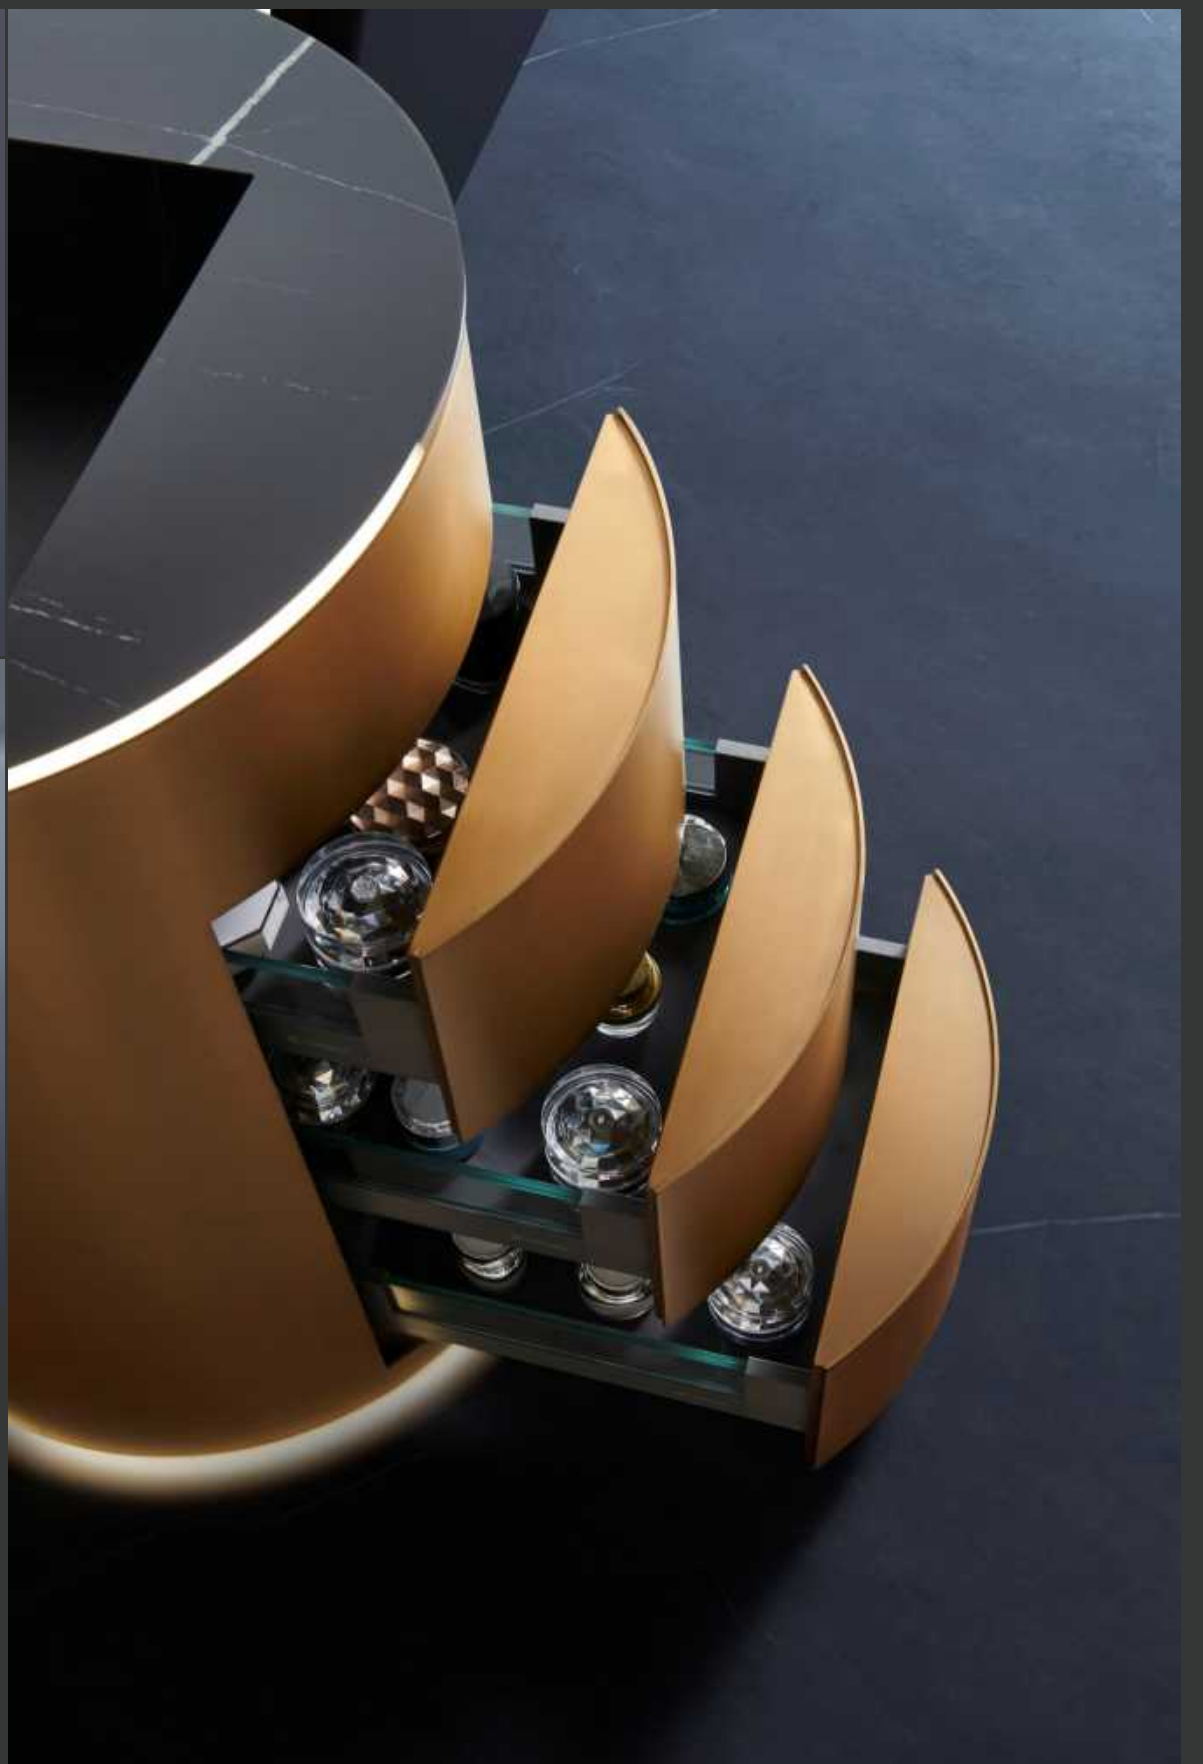

AL-23-3230

MAIN CABINET:  
Φ800 x 850 mm  
MIRROR:  
Φ580 x 65 mm

26

27

AL-23-3238

MAIN CABINET:  
Φ600 x 850 mm  
MIRROR:  
Φ800 x 125 mm

28

29