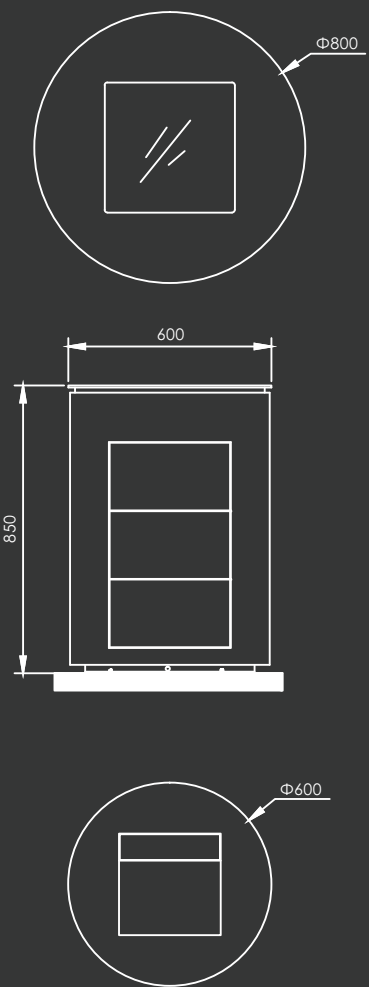

05

AL-23-3222

MAIN CABINET:  
2000 x 550 x 850 mm

MIRROR:  
Φ800 x 90 mm

06

07

AL-23-3223

MAIN CABINET:  
2800 x 600 x 850 mm  
MIRROR:  
1950 x 35 x 1560 mm

08

AL-23-3225

- MAIN CABINET:  
1200 x 600 x 850 mm
- MIRROR:  
790 x 55 x 1500 mm
- SHELF:  
410 x 410 x 1800 mm

11

AL-23-3226

MAIN CABINET:  
2000x 570 x 850 mm

MIRROR:  
1990 x 45 x 1570 mm

12

MIRROR:  
Φ800 x 45 mm

23

AL-23-3229

MAIN CABINET:  
1800 x 550 x 850 mm

MIRROR:  
1800 x 35 x 600 mm

SHELF:  
1300x 60 x 65 mm

24

25

AL-23-3230

MAIN CABINET:  
Φ800 x 850 mm  
MIRROR:  
Φ580 x 65 mm

26

27

AL-23-3238

MAIN CABINET:  
Φ600 x 850 mm  
MIRROR:  
Φ800 x 125 mm

28

29