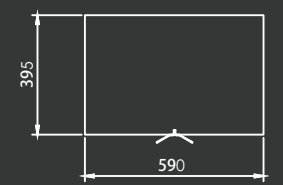

AL-23-3230

MAIN CABINET:  
Φ800 x 850 mm  
MIRROR:  
Φ580 x 65 mm

26

27

AL-23-3238

MAIN CABINET:  
Φ600 x 850 mm  
MIRROR:  
Φ800 x 125 mm

28

29

30

31

LC-01

LIQUOR CABINET:  
590 x 395 x 1800 mm

32