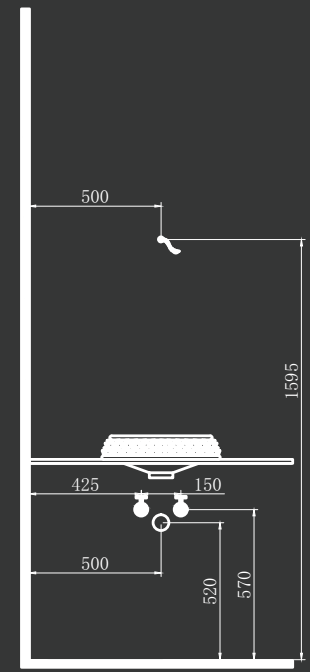

05

AL-23-3222

MAIN CABINET:  
2000 x 550 x 850 mm

MIRROR:  
Φ800 x 90 mm

06

07

AL-23-3223

MAIN CABINET:  
2800 x 600 x 850 mm  
MIRROR:  
1950 x 35 x 1560 mm

08

AL-23-3225

- MAIN CABINET:  
1200 x 600 x 850 mm
- MIRROR:  
790 x 55 x 1500 mm
- SHELF:  
410 x 410 x 1800 mm

11

AL-23-3226

MAIN CABINET:  
2000x 570 x 850 mm

MIRROR:  
1990 x 45 x 1570 mm

12

AL-23-3230

MAIN CABINET:  
Φ800 x 850 mm  
MIRROR:  
Φ580 x 65 mm

26

27

AL-23-3238

MAIN CABINET:  
Φ600 x 850 mm  
MIRROR:  
Φ800 x 125 mm

28

29

# WATER LEVEL:

AL-23-3222

AL-23-3223

AL-23-3225

AL-23-3226

AL-23-3227

AL-23-3228

33