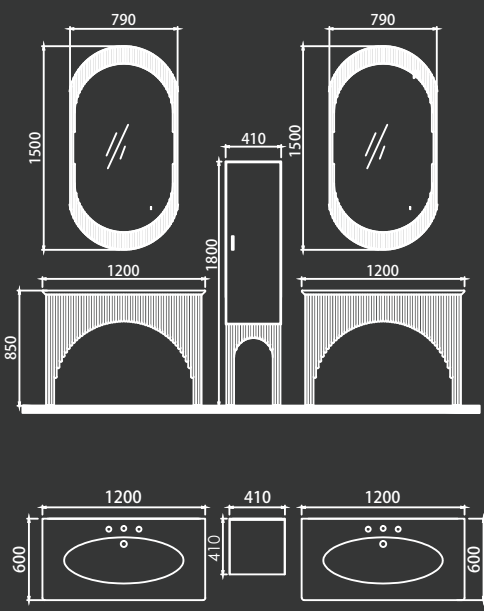

05

AL-23-3222

MAIN CABINET:  
2000 x 550 x 850 mm

MIRROR:  
Φ800 x 90 mm

06

07

AL-23-3223

MAIN CABINET:  
2800 x 600 x 850 mm  
MIRROR:  
1950 x 35 x 1560 mm

08

AL-23-3225

- MAIN CABINET:  
1200 x 600 x 850 mm
- MIRROR:  
790 x 55 x 1500 mm
- SHELF:  
410 x 410 x 1800 mm

11

AL-23-3226

MAIN CABINET:  
2000x 570 x 850 mm

MIRROR:  
1990 x 45 x 1570 mm

12

17

AL-23-3228A

18

AL-23-3228A

AL-23-3228A

MAIN CABINET:  
1000 x 600 x 850 mm  
MIRROR:  
Φ800 x 45 mm

AL-23-3228B

MAIN CABINET:  
1000 x 600 x 850 mm

AL-23-3230

MAIN CABINET:  
Φ800 x 850 mm  
MIRROR:  
Φ580 x 65 mm

26

27

AL-23-3238

MAIN CABINET:  
Φ600 x 850 mm  
MIRROR:  
Φ800 x 125 mm

28

29