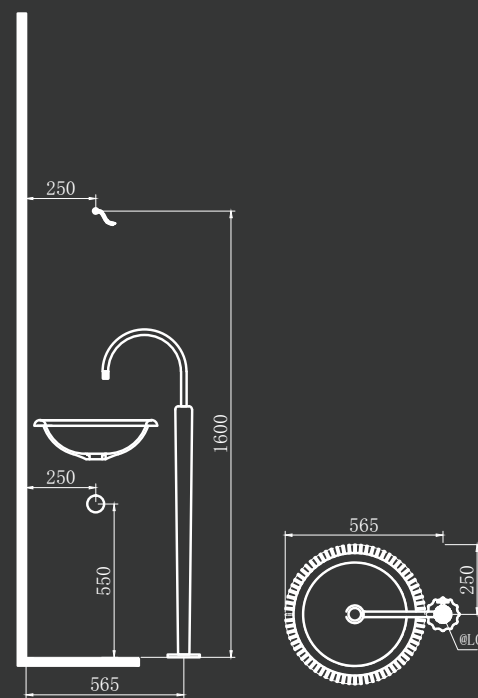

AL-23-3230