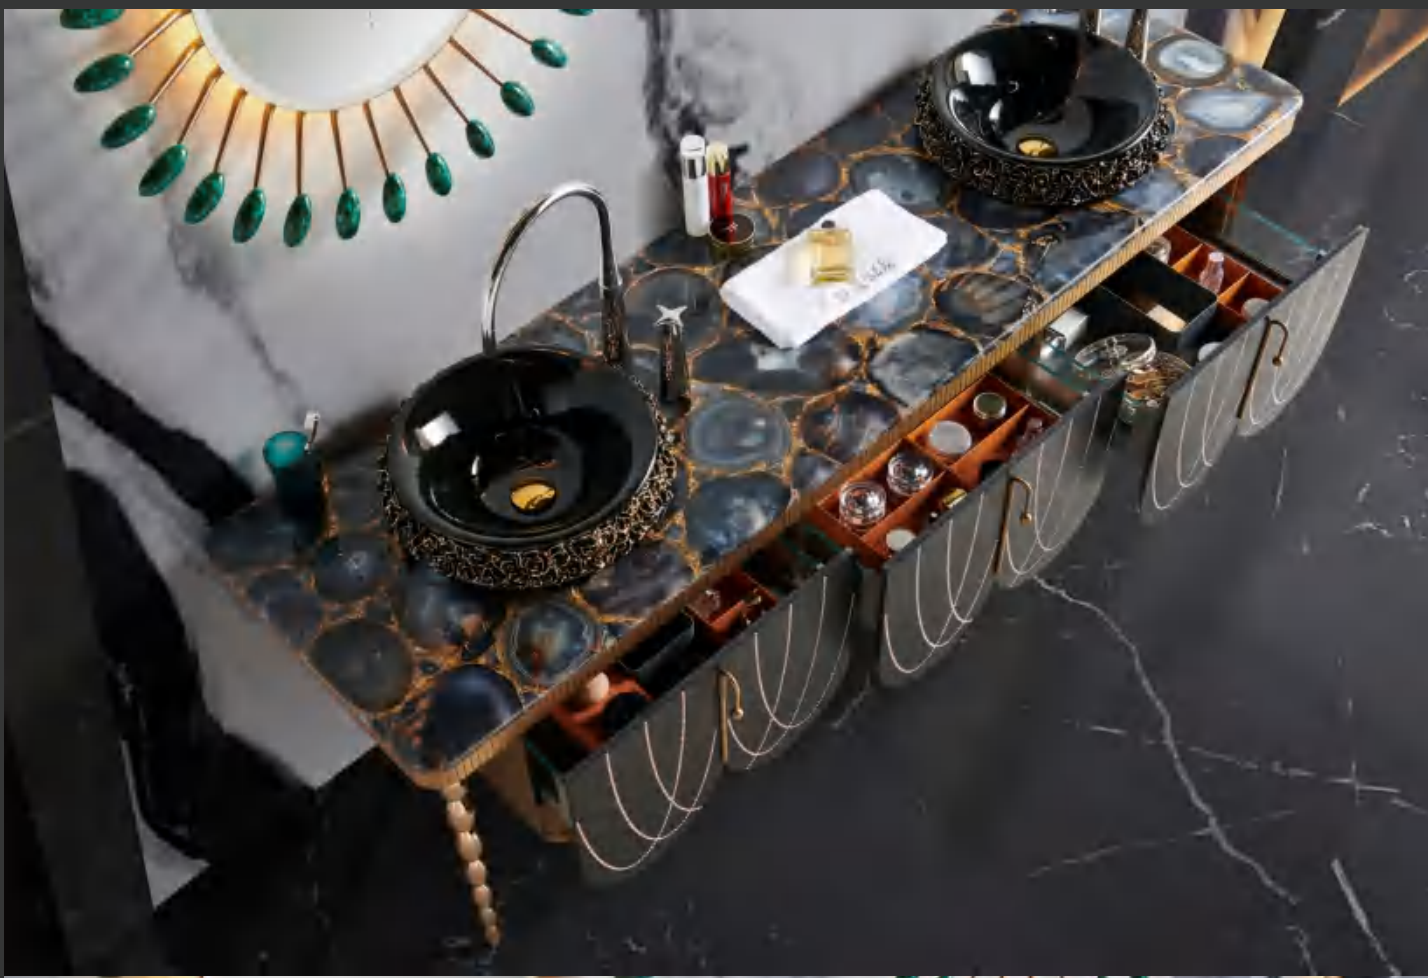

05

AL-23-3222

MAIN CABINET:  
2000 x 550 x 850 mm

MIRROR:  
Φ800 x 90 mm

06

07

AL-23-3223

MAIN CABINET:  
2800 x 600 x 850 mm  
MIRROR:  
1950 x 35 x 1560 mm