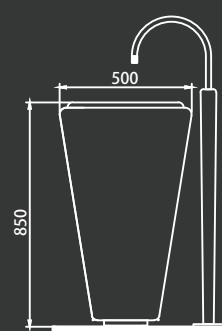

17

AL-23-3228A

18

AL-23-3228A

AL-23-3228A

MAIN CABINET:  
1000 x 600 x 850 mm  
MIRROR:  
Φ800 x 45 mm

AL-23-3228B

MAIN CABINET:  
1000 x 600 x 850 mm

MIRROR:  
Φ800 x 45 mm

23

AL-23-3229

MAIN CABINET:  
1800 x 550 x 850 mm

MIRROR:  
1800 x 35 x 600 mm

SHELF:  
1300x 60 x 65 mm

24

25

AL-23-3230

MAIN CABINET:  
Φ800 x 850 mm  
MIRROR:  
Φ580 x 65 mm

26

27

AL-23-3238

MAIN CABINET:  
Φ600 x 850 mm  
MIRROR:  
Φ800 x 125 mm

28

29

30

31

LC-01

LIQUOR CABINET:  
590 x 395 x 1800 mm

32