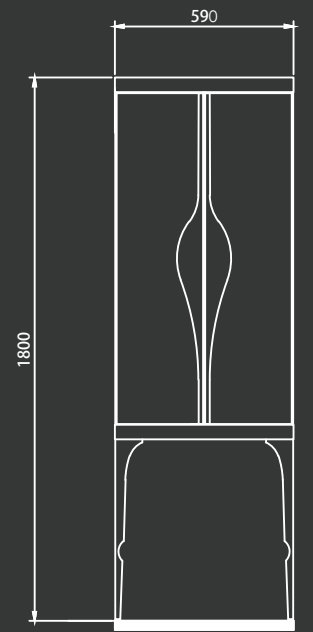

05

AL-23-3222

MAIN CABINET:  
2000 x 550 x 850 mm

MIRROR:  
Φ800 x 90 mm

06

07

AL-23-3223

MAIN CABINET:  
2800 x 600 x 850 mm  
MIRROR:  
1950 x 35 x 1560 mm

MIRROR:  
Φ800 x 45 mm

23

AL-23-3229

MAIN CABINET:  
1800 x 550 x 850 mm

MIRROR:  
1800 x 35 x 600 mm

SHELF:  
1300x 60 x 65 mm

24

25

AL-23-3230

MAIN CABINET:  
Φ800 x 850 mm  
MIRROR:  
Φ580 x 65 mm

26

27

AL-23-3238

MAIN CABINET:  
Φ600 x 850 mm  
MIRROR:  
Φ800 x 125 mm

28

29

30

31

LC-01

LIQUOR CABINET:  
590 x 395 x 1800 mm

32