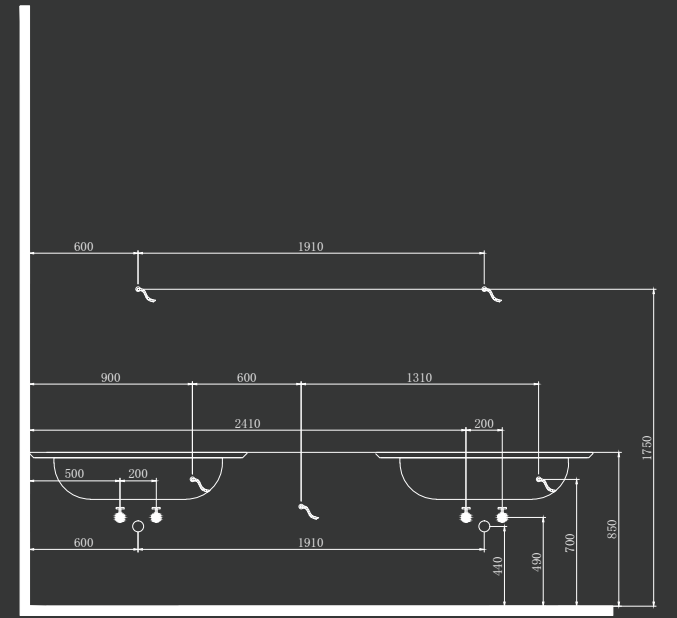

AL-23-3230

MAIN CABINET:  
Φ800 x 850 mm  
MIRROR:  
Φ580 x 65 mm

26

27

AL-23-3238

MAIN CABINET:  
Φ600 x 850 mm  
MIRROR:  
Φ800 x 125 mm

28

29

30

31

LC-01

LIQUOR CABINET:  
590 x 395 x 1800 mm

32

# WATER LEVEL:

AL-23-3222

AL-23-3223

AL-23-3225

AL-23-3226

AL-23-3227

AL-23-3228

33