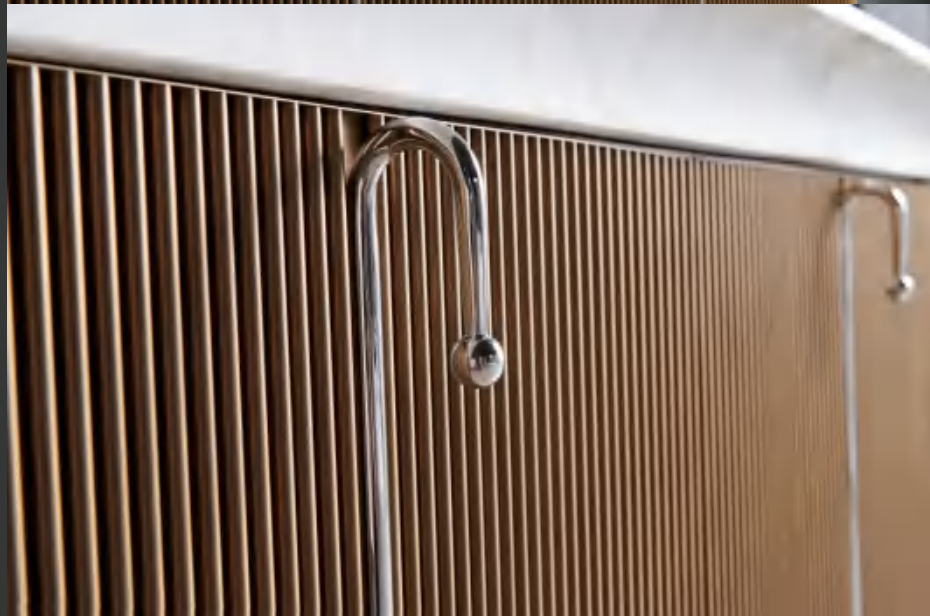

05

AL-23-3222

MAIN CABINET:  
2000 x 550 x 850 mm

MIRROR:  
Φ800 x 90 mm

06

07

AL-23-3223

MAIN CABINET:  
2800 x 600 x 850 mm  
MIRROR:  
1950 x 35 x 1560 mm