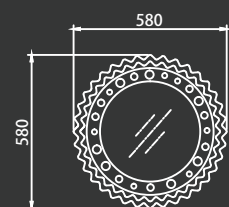

AL-23-3230

MAIN CABINET:
Φ800 x 850 mm
MIRROR:
Φ580 x 65 mm