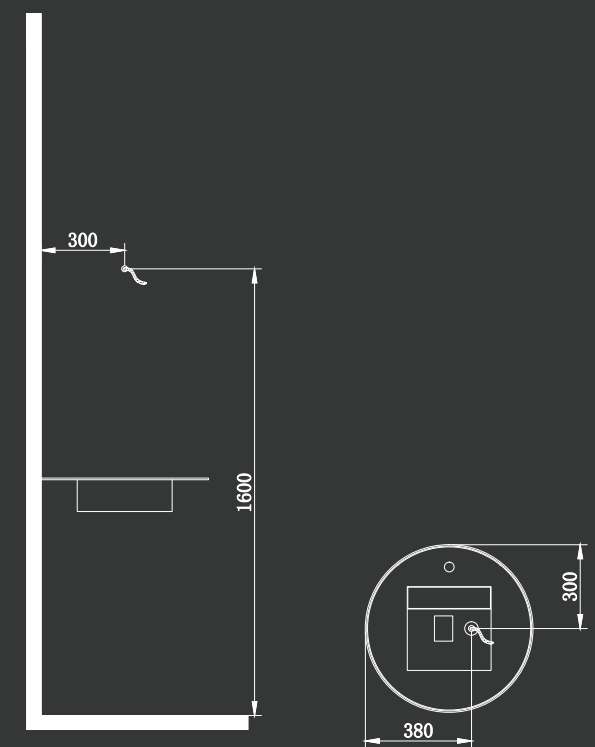

AL-23-3238

34