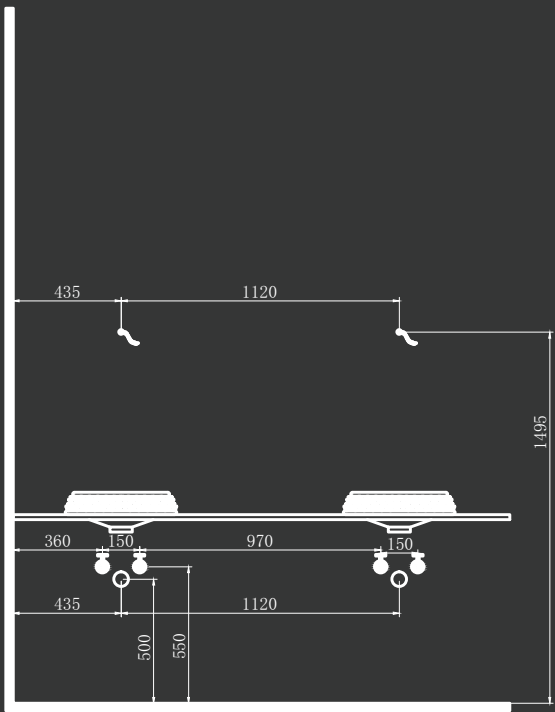

WATER LEVEL:

AL-23-3222