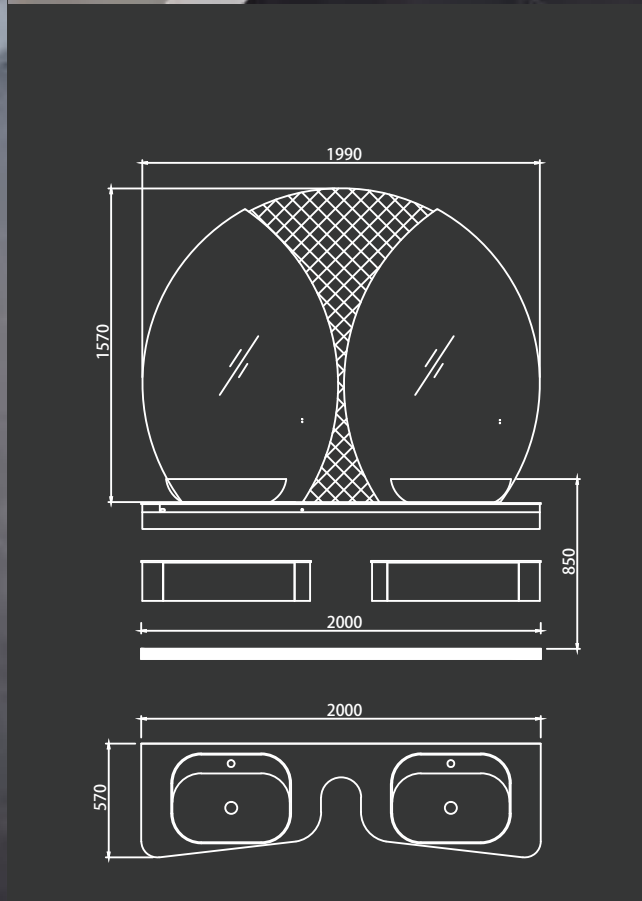

05

AL-23-3222

MAIN CABINET:  
2000 x 550 x 850 mm

MIRROR:  
Φ800 x 90 mm

06

07

AL-23-3223

MAIN CABINET:  
2800 x 600 x 850 mm  
MIRROR:  
1950 x 35 x 1560 mm

08

AL-23-3225

- MAIN CABINET:  
1200 x 600 x 850 mm
- MIRROR:  
790 x 55 x 1500 mm
- SHELF:  
410 x 410 x 1800 mm

11

AL-23-3226

MAIN CABINET:  
2000x 570 x 850 mm

MIRROR:  
1990 x 45 x 1570 mm

12