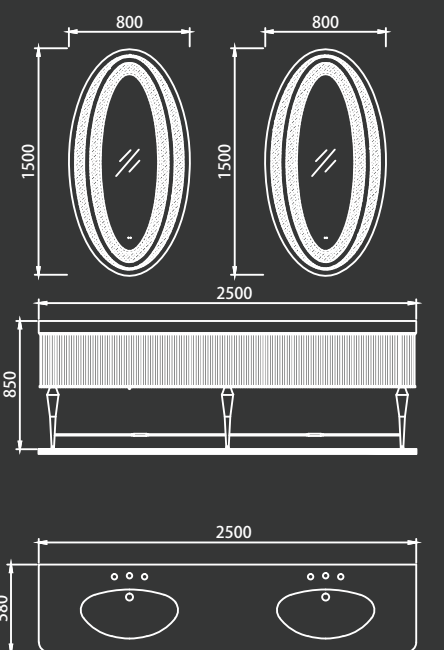

AL-23-3227

MAIN CABINET:
2500x 580 x 850 mm
MIRROR:
800 x 50 x 1500 mm

14