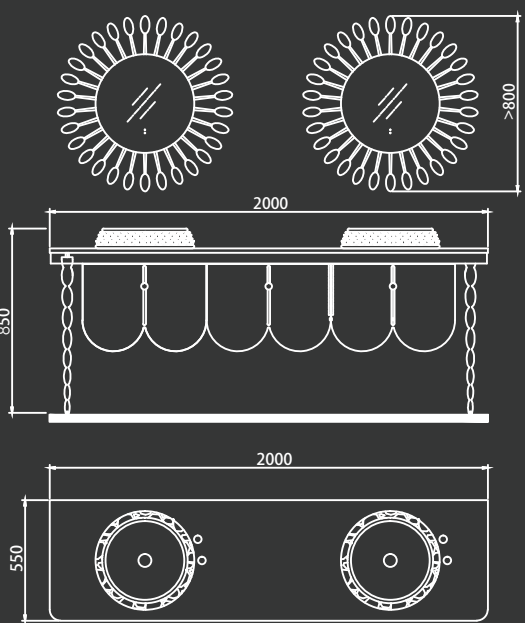

05

AL-23-3222

MAIN CABINET:  
2000 x 550 x 850 mm

MIRROR:  
Φ800 x 90 mm

06

07

AL-23-3223

MAIN CABINET:  
2800 x 600 x 850 mm  
MIRROR:  
1950 x 35 x 1560 mm

08

AL-23-3225

- MAIN CABINET:  
1200 x 600 x 850 mm
- MIRROR:  
790 x 55 x 1500 mm
- SHELF:  
410 x 410 x 1800 mm

11

AL-23-3226

MAIN CABINET:  
2000x 570 x 850 mm

MIRROR:  
1990 x 45 x 1570 mm

12