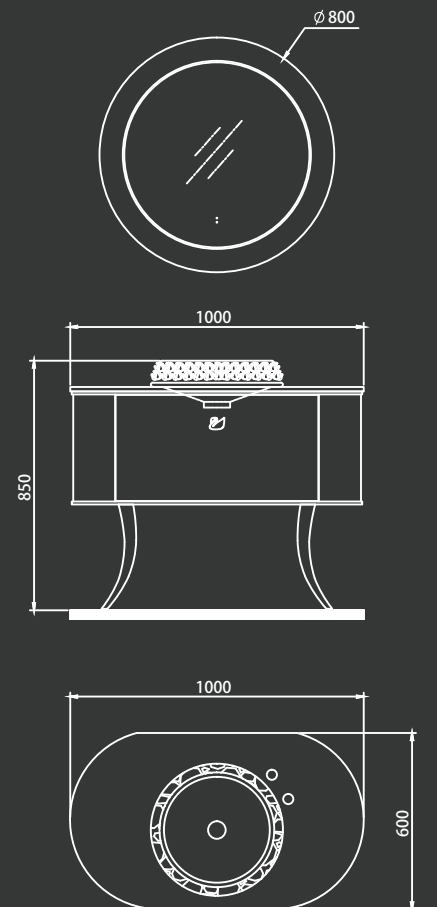

05

AL-23-3222

MAIN CABINET:  
2000 x 550 x 850 mm

MIRROR:  
Φ800 x 90 mm

06

07

AL-23-3223

MAIN CABINET:  
2800 x 600 x 850 mm  
MIRROR:  
1950 x 35 x 1560 mm

17

AL-23-3228A

18

AL-23-3228A

AL-23-3228A

MAIN CABINET:  
1000 x 600 x 850 mm  
MIRROR:  
Φ800 x 45 mm

AL-23-3228B

MAIN CABINET:  
1000 x 600 x 850 mm

MIRROR:  
Φ800 x 45 mm

23

AL-23-3229

MAIN CABINET:  
1800 x 550 x 850 mm

MIRROR:  
1800 x 35 x 600 mm

SHELF:  
1300x 60 x 65 mm

24

25

AL-23-3230

MAIN CABINET:  
Φ800 x 850 mm  
MIRROR:  
Φ580 x 65 mm

26

27

AL-23-3238

MAIN CABINET:  
Φ600 x 850 mm  
MIRROR:  
Φ800 x 125 mm

28

29