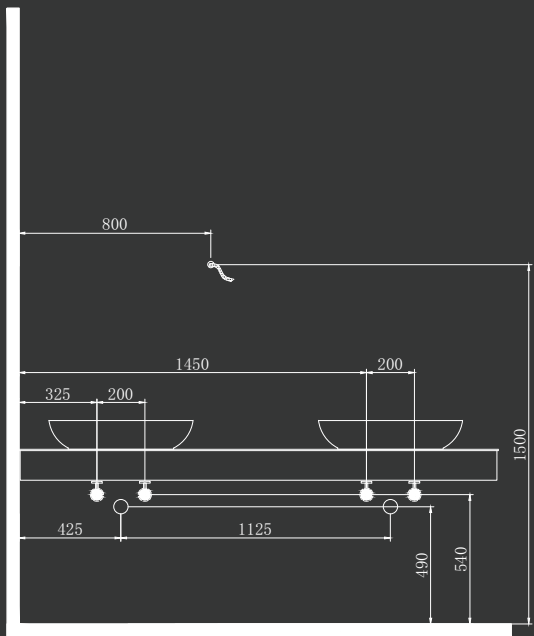

05

AL-23-3222

MAIN CABINET:  
2000 x 550 x 850 mm

MIRROR:  
Φ800 x 90 mm

06

07

AL-23-3223

MAIN CABINET:  
2800 x 600 x 850 mm  
MIRROR:  
1950 x 35 x 1560 mm

MIRROR:  
Φ800 x 45 mm

23

AL-23-3229

MAIN CABINET:  
1800 x 550 x 850 mm

MIRROR:  
1800 x 35 x 600 mm

SHELF:  
1300x 60 x 65 mm

24

25

AL-23-3230

MAIN CABINET:  
Φ800 x 850 mm  
MIRROR:  
Φ580 x 65 mm

26

27

AL-23-3238

MAIN CABINET:  
Φ600 x 850 mm  
MIRROR:  
Φ800 x 125 mm

28

29

# WATER LEVEL:

AL-23-3222

AL-23-3223

AL-23-3225

AL-23-3226

AL-23-3227

AL-23-3228

33