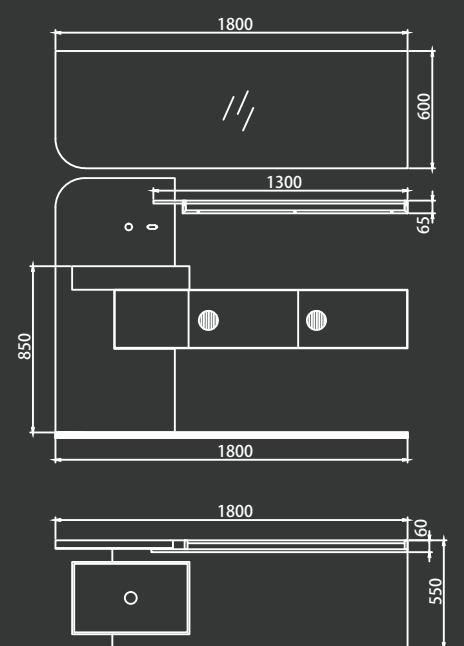

08

AL-23-3225

- MAIN CABINET:  
1200 x 600 x 850 mm
- MIRROR:  
790 x 55 x 1500 mm
- SHELF:  
410 x 410 x 1800 mm

11

AL-23-3226

MAIN CABINET:  
2000x 570 x 850 mm

MIRROR:  
1990 x 45 x 1570 mm

12

17

AL-23-3228A

18

AL-23-3228A

AL-23-3228A

MAIN CABINET:  
1000 x 600 x 850 mm  
MIRROR:  
Φ800 x 45 mm

AL-23-3228B

MAIN CABINET:  
1000 x 600 x 850 mm

MIRROR:  
Φ800 x 45 mm

23

AL-23-3229

MAIN CABINET:  
1800 x 550 x 850 mm

MIRROR:  
1800 x 35 x 600 mm

SHELF:  
1300x 60 x 65 mm

24

25

AL-23-3230

MAIN CABINET:  
Φ800 x 850 mm  
MIRROR:  
Φ580 x 65 mm

26

27

AL-23-3238

MAIN CABINET:  
Φ600 x 850 mm  
MIRROR:  
Φ800 x 125 mm

28

29