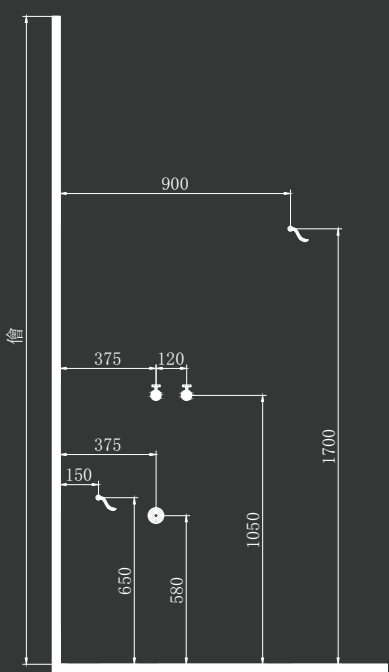

05

AL-23-3222

MAIN CABINET:  
2000 x 550 x 850 mm

MIRROR:  
Φ800 x 90 mm

06

07

AL-23-3223

MAIN CABINET:  
2800 x 600 x 850 mm  
MIRROR:  
1950 x 35 x 1560 mm

MIRROR:  
Φ800 x 45 mm

23

AL-23-3229

MAIN CABINET:  
1800 x 550 x 850 mm

MIRROR:  
1800 x 35 x 600 mm

SHELF:  
1300x 60 x 65 mm

24

25

AL-23-3230

MAIN CABINET:  
Φ800 x 850 mm  
MIRROR:  
Φ580 x 65 mm

26

27

AL-23-3238

MAIN CABINET:  
Φ600 x 850 mm  
MIRROR:  
Φ800 x 125 mm

28

29

# WATER LEVEL:

AL-23-3222

AL-23-3223

AL-23-3225

AL-23-3226

AL-23-3227

AL-23-3228

33