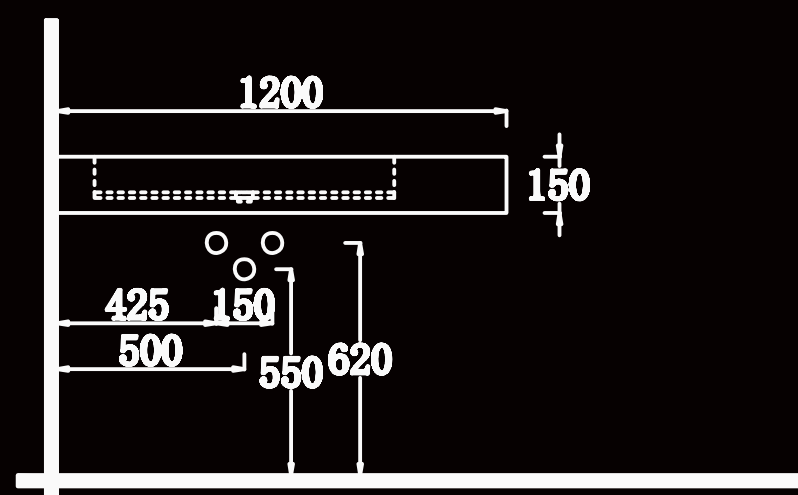

AL-2018A61