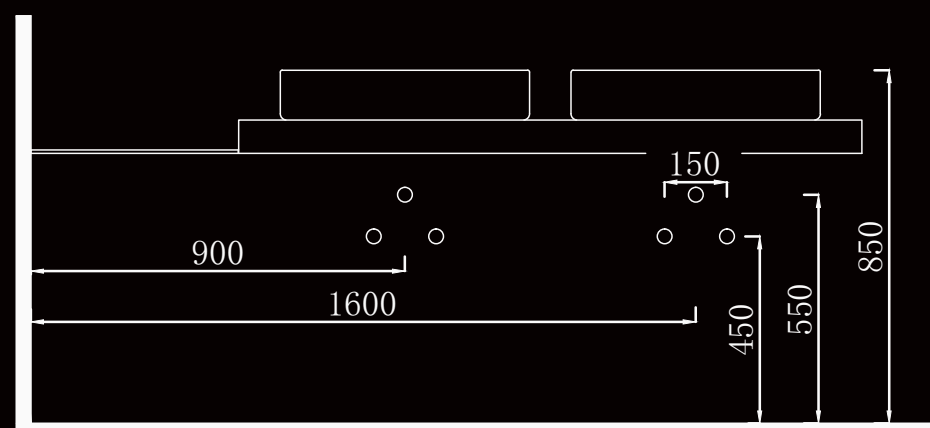

AL-2018A62

MAIN CABINET:
1380 x 500 x 850 mm
MIRROR:
400 x 1800 mm
SHELF:
800 x 300 mm

AL-2018A63

MAIN CABINET:
1200 x 550 x 850 mm
MIRROR:
580 x 1500 mm

29

AL-2018A65

MAIN CABINET:
1200 x 400 x 850 mm
MIRROR:
800 x 800 mm

30

AL-2018A66

MAIN CABINET:
1380 x 500 x 850 mm
MIRROR:
500 x 1200 mm

AL-2018A52

AL-2018A53

AL-2018A59

AL-2018A60

AL-2018A55