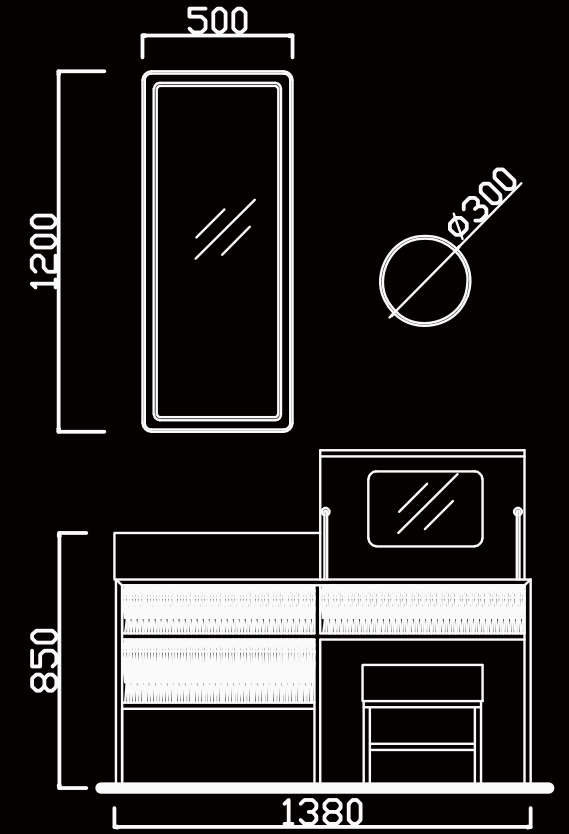

05

AL-2018A53

MAIN CABINET:
2000 x 600 x 850 mm
MIRROR:
800 x 1600 mm

06

Boundless creative

Original needs feeling

AL-2018A55

MAIN CABINET:
2000 x 500 x 850 mm
MIRROR:
2000 x 920 mm

AL-2018A59
 MAIN CABINET:
 1500 x 620 x 850 mm
 MIRROR:
 1500 x 2800 mm

AL-2018A60

MAIN CABINET:
2000 x 500 x 850 mm
MIRROR:
2000 x 800 mm

AL-2018A61

MAIN CABINET:
2000 x 480 x 850 mm
MIRROR:
2000 x 600 mm

AL-2018A62

MAIN CABINET:
1380 x 500 x 850 mm
MIRROR:
400 x 1800 mm
SHELF:
800 x 300 mm

AL-2018A63

MAIN CABINET:
1200 x 550 x 850 mm
MIRROR:
580 x 1500 mm

29

AL-2018A65

MAIN CABINET:
1200 x 400 x 850 mm
MIRROR:
800 x 800 mm

30

AL-2018A66

MAIN CABINET:
1380 x 500 x 850 mm
MIRROR:
500 x 1200 mm

AL-2018A52

AL-2018A53

AL-2018A59

AL-2018A60

AL-2018A55