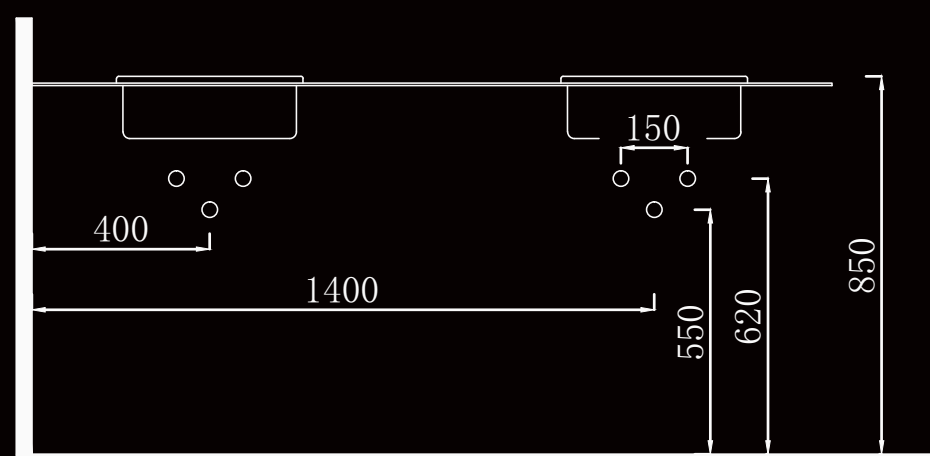

AL-2018A57