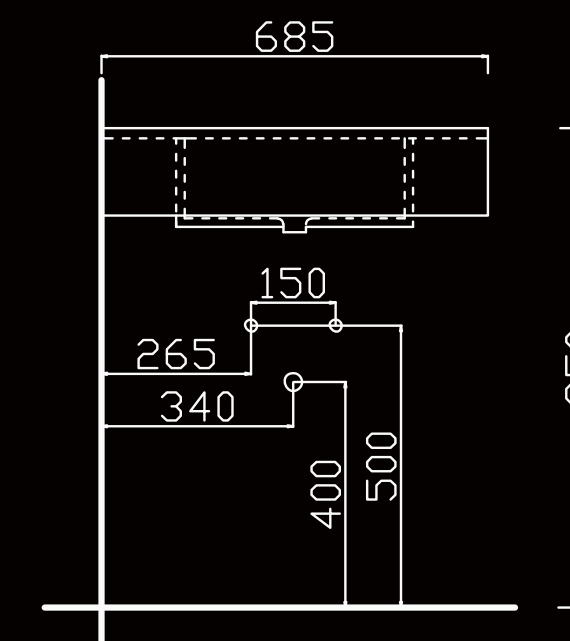

AL-2018A66