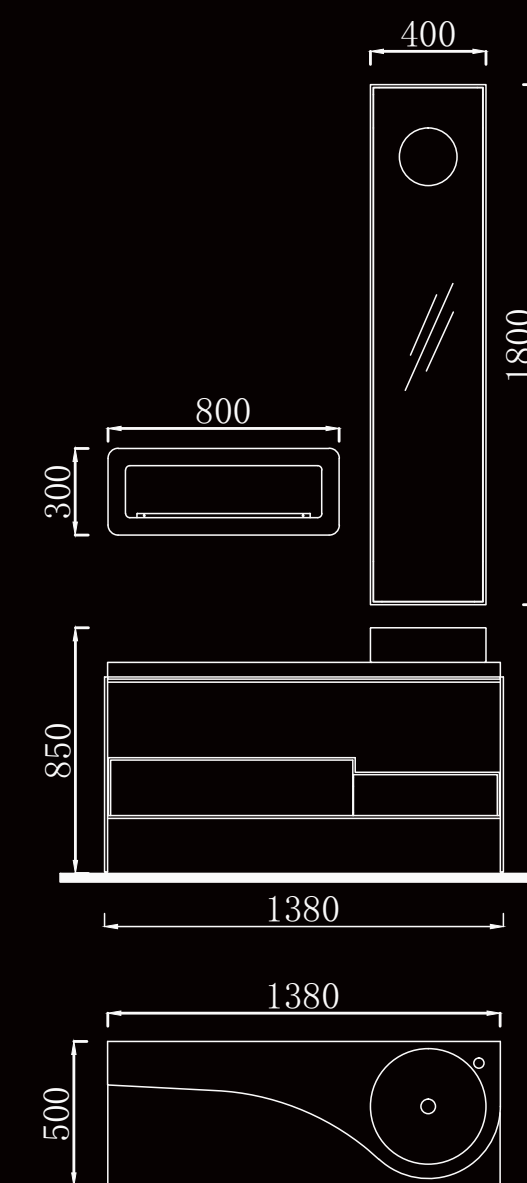

05

AL-2018A53

MAIN CABINET:
2000 x 600 x 850 mm
MIRROR:
800 x 1600 mm

06

Boundless creative

Original needs feeling

AL-2018A55

MAIN CABINET:
2000 x 500 x 850 mm
MIRROR:
2000 x 920 mm

AL-2018A59
 MAIN CABINET:
 1500 x 620 x 850 mm
 MIRROR:
 1500 x 2800 mm

AL-2018A60

MAIN CABINET:
2000 x 500 x 850 mm
MIRROR:
2000 x 800 mm

AL-2018A61

MAIN CABINET:
2000 x 480 x 850 mm
MIRROR:
2000 x 600 mm

AL-2018A62

MAIN CABINET:
1380 x 500 x 850 mm
MIRROR:
400 x 1800 mm
SHELF:
800 x 300 mm

AL-2018A63

MAIN CABINET:
1200 x 550 x 850 mm
MIRROR:
580 x 1500 mm

29

AL-2018A65

MAIN CABINET:
1200 x 400 x 850 mm
MIRROR:
800 x 800 mm

30

AL-2018A66

MAIN CABINET:
1380 x 500 x 850 mm
MIRROR:
500 x 1200 mm

AL-2018A52

AL-2018A53

AL-2018A59

AL-2018A60

AL-2018A55