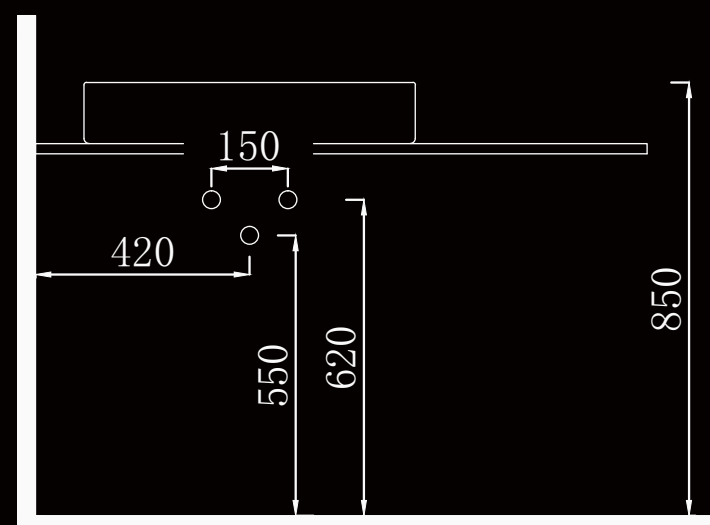

AL-2018A59
 MAIN CABINET:
 1500 x 620 x 850 mm
 MIRROR:
 1500 x 2800 mm

AL-2018A60

MAIN CABINET:
2000 x 500 x 850 mm
MIRROR:
2000 x 800 mm

AL-2018A61

MAIN CABINET:
2000 x 480 x 850 mm
MIRROR:
2000 x 600 mm

30

AL-2018A66

MAIN CABINET:
1380 x 500 x 850 mm
MIRROR:
500 x 1200 mm

AL-2018A52

AL-2018A53

AL-2018A59

AL-2018A60

AL-2018A55

AL-2018A56

AL-2018A61

AL-2018A62

AL-2018A57

AL-2018A58

AL-2018A63

AL-2018A66

ALICE
CERAMICA