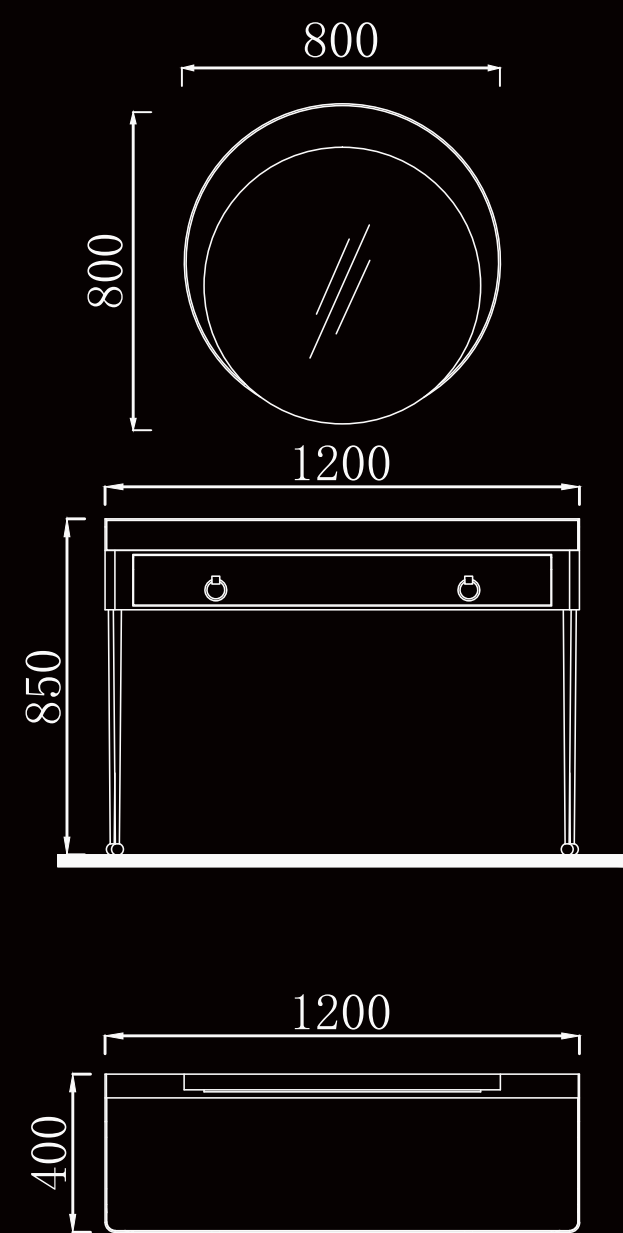

05

AL-2018A53

MAIN CABINET:
2000 x 600 x 850 mm
MIRROR:
800 x 1600 mm

06

Boundless creative

Original needs feeling

AL-2018A55

MAIN CABINET:
2000 x 500 x 850 mm
MIRROR:
2000 x 920 mm

AL-2018A59
 MAIN CABINET:
 1500 x 620 x 850 mm
 MIRROR:
 1500 x 2800 mm

AL-2018A60

MAIN CABINET:
2000 x 500 x 850 mm
MIRROR:
2000 x 800 mm

AL-2018A61

MAIN CABINET:
2000 x 480 x 850 mm
MIRROR:
2000 x 600 mm

AL-2018A62

MAIN CABINET:
1380 x 500 x 850 mm
MIRROR:
400 x 1800 mm
SHELF:
800 x 300 mm

AL-2018A63

MAIN CABINET:
1200 x 550 x 850 mm
MIRROR:
580 x 1500 mm

29

AL-2018A65

MAIN CABINET:
1200 x 400 x 850 mm
MIRROR:
800 x 800 mm

30

AL-2018A66

MAIN CABINET:
1380 x 500 x 850 mm
MIRROR:
500 x 1200 mm

AL-2018A52

AL-2018A53

AL-2018A59

AL-2018A60

AL-2018A55