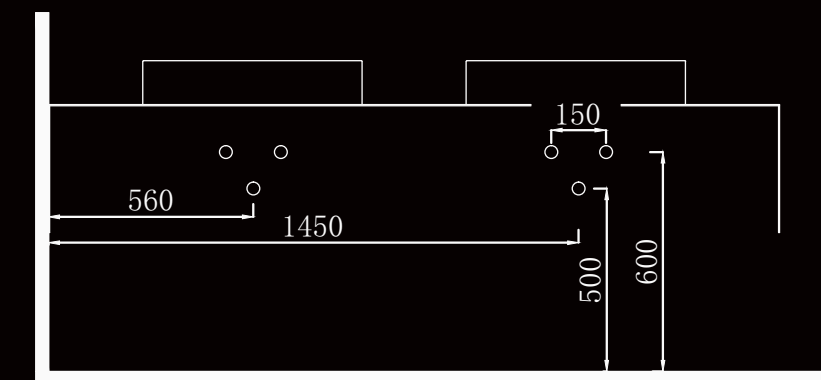

AL-2018A62

MAIN CABINET:
1380 x 500 x 850 mm
MIRROR:
400 x 1800 mm
SHELF:
800 x 300 mm

AL-2018A63

MAIN CABINET:
1200 x 550 x 850 mm
MIRROR:
580 x 1500 mm

29

AL-2018A65

MAIN CABINET:
1200 x 400 x 850 mm
MIRROR:
800 x 800 mm

30

AL-2018A66

MAIN CABINET:
1380 x 500 x 850 mm
MIRROR:
500 x 1200 mm

AL-2018A52

AL-2018A53

AL-2018A59

AL-2018A60

AL-2018A55