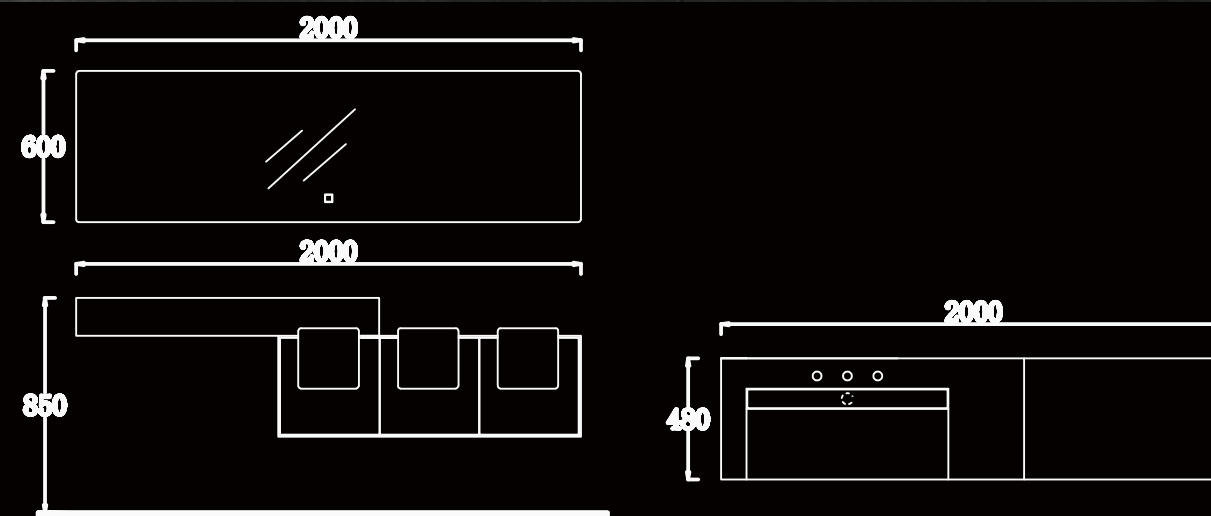

AL-2018A59
 MAIN CABINET:
 1500 x 620 x 850 mm
 MIRROR:
 1500 x 2800 mm

AL-2018A60

MAIN CABINET:
2000 x 500 x 850 mm
MIRROR:
2000 x 800 mm

AL-2018A61

MAIN CABINET:
2000 x 480 x 850 mm
MIRROR:
2000 x 600 mm

AL-2018A62

MAIN CABINET:
1380 x 500 x 850 mm
MIRROR:
400 x 1800 mm
SHELF:
800 x 300 mm

AL-2018A63

MAIN CABINET:
1200 x 550 x 850 mm
MIRROR:
580 x 1500 mm

29

AL-2018A65

MAIN CABINET:
1200 x 400 x 850 mm
MIRROR:
800 x 800 mm