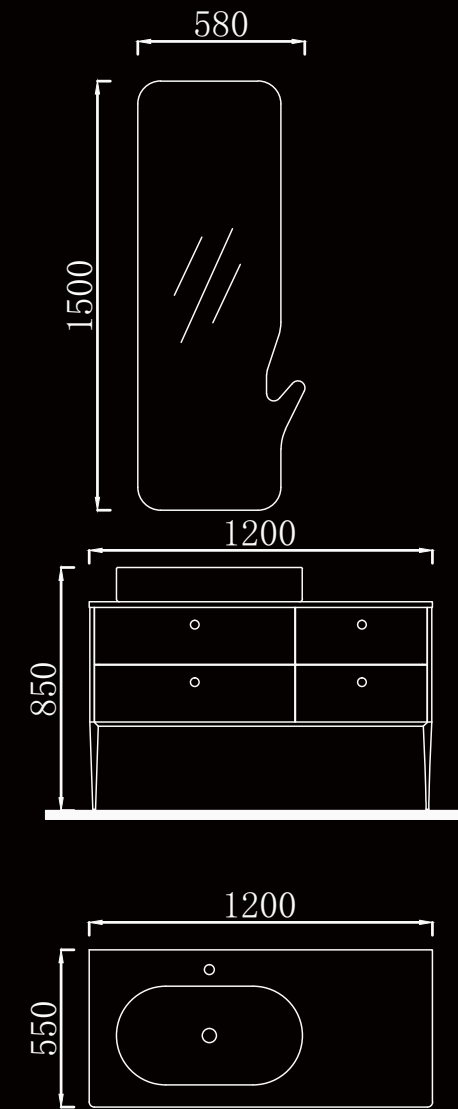

05

AL-2018A53

MAIN CABINET:
2000 x 600 x 850 mm
MIRROR:
800 x 1600 mm

06

Boundless creative

Original needs feeling

AL-2018A55

MAIN CABINET:
2000 x 500 x 850 mm
MIRROR:
2000 x 920 mm

AL-2018A59
 MAIN CABINET:
 1500 x 620 x 850 mm
 MIRROR:
 1500 x 2800 mm

AL-2018A60

MAIN CABINET:
2000 x 500 x 850 mm
MIRROR:
2000 x 800 mm

AL-2018A61

MAIN CABINET:
2000 x 480 x 850 mm
MIRROR:
2000 x 600 mm

AL-2018A62

MAIN CABINET:
1380 x 500 x 850 mm
MIRROR:
400 x 1800 mm
SHELF:
800 x 300 mm

AL-2018A63

MAIN CABINET:
1200 x 550 x 850 mm
MIRROR:
580 x 1500 mm

29

AL-2018A65

MAIN CABINET:
1200 x 400 x 850 mm
MIRROR:
800 x 800 mm

30

AL-2018A66

MAIN CABINET:
1380 x 500 x 850 mm
MIRROR:
500 x 1200 mm

AL-2018A52

AL-2018A53

AL-2018A59

AL-2018A60

AL-2018A55